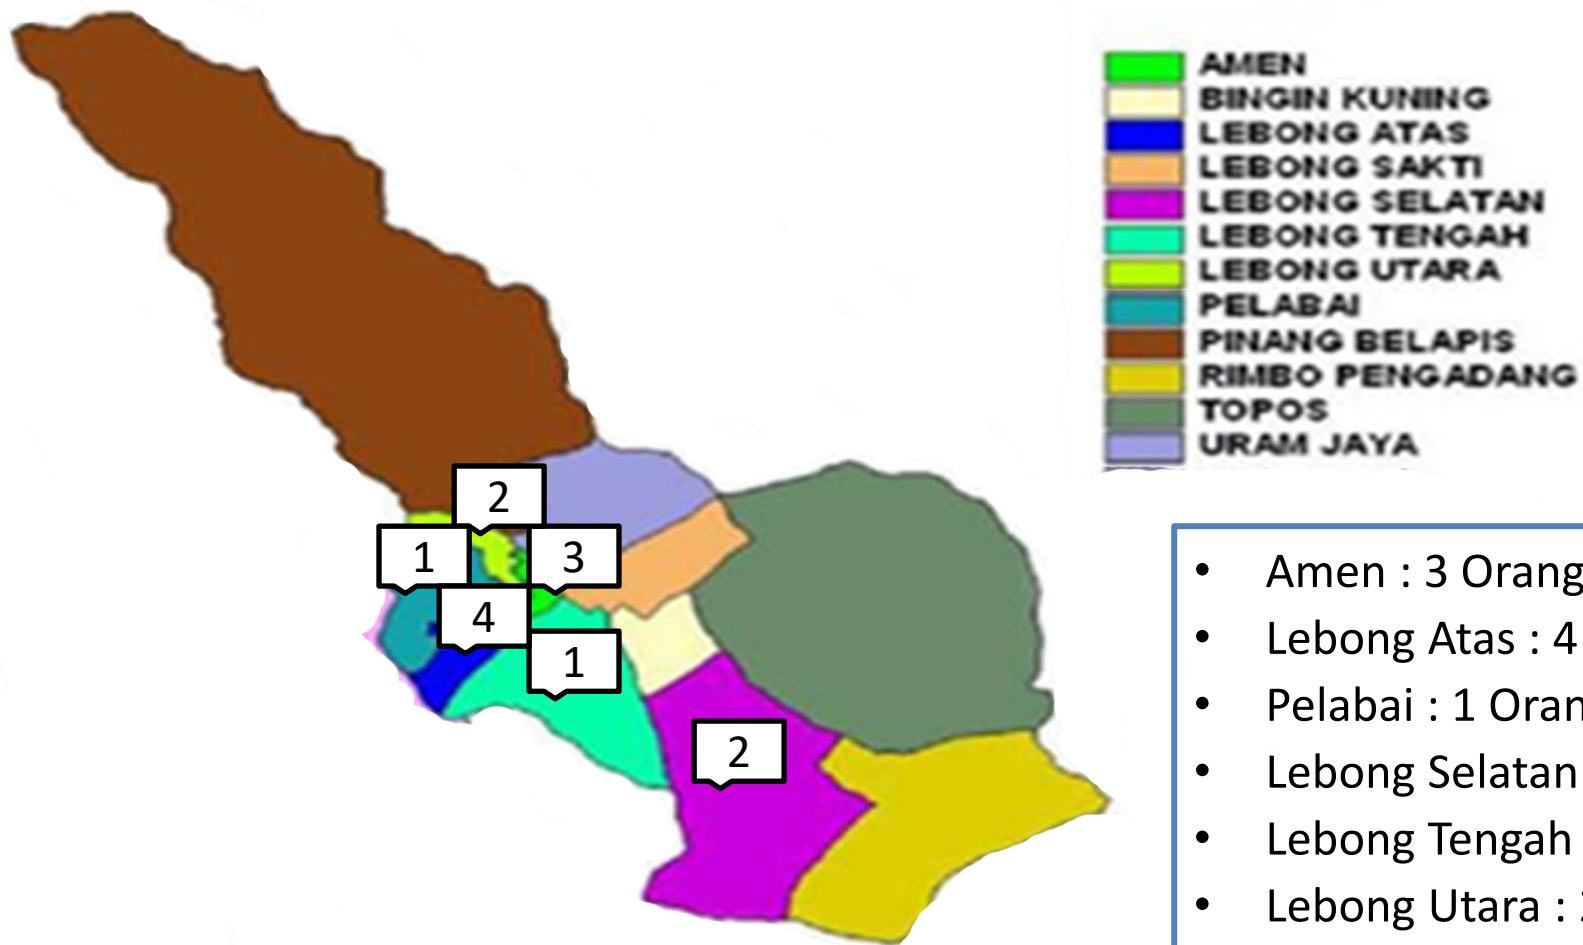

DATA KOMULATIF PASIEN DALAM PENGAWASAN (PDP)

NO	Kecamatan	Jumlah PDP	Selesai Pemantauan/ Sehat	Meningkat Menjadi Konfirmasi	Meninggal	Total Kasus komulatif
1	Amen	0	0	0	0	0
2	Bingin Kuning	0	0	0	0	0
3	Lebong Atas	0	0	0	0	0
4	Lebong Sakti	0	0	0	0	0
5	Lebong Selatan	0	0	0	0	0
6	Lebong Tengah	1	0	0	0	1
7	Lebong Utara	0	0	0	0	0
8	Pelabai	0	0	0	0	0
9	Pinang Belapis	0	0	0	0	0
10	Uram Jaya	0	0	0	0	0
11	Rimbo Pengadang	0	0	0	0	0
12	Topos	0	0	0	0	0
Jumlah		1	0	0	0	1

Data Komulatif Pemetaan Notifikasi Per Kecamatan Di Kabupaten Lebong Tanggal 23 April 2020

- Amen : 3 Orang
- Lebong Atas : 4 Orang
- Pelabai : 1 Orang
- Lebong Selatan : 2 Orang
- Lebong Tengah : 1 Orang
- Lebong Utara : 2 Orang
- **Jumlah : 13 Orang**