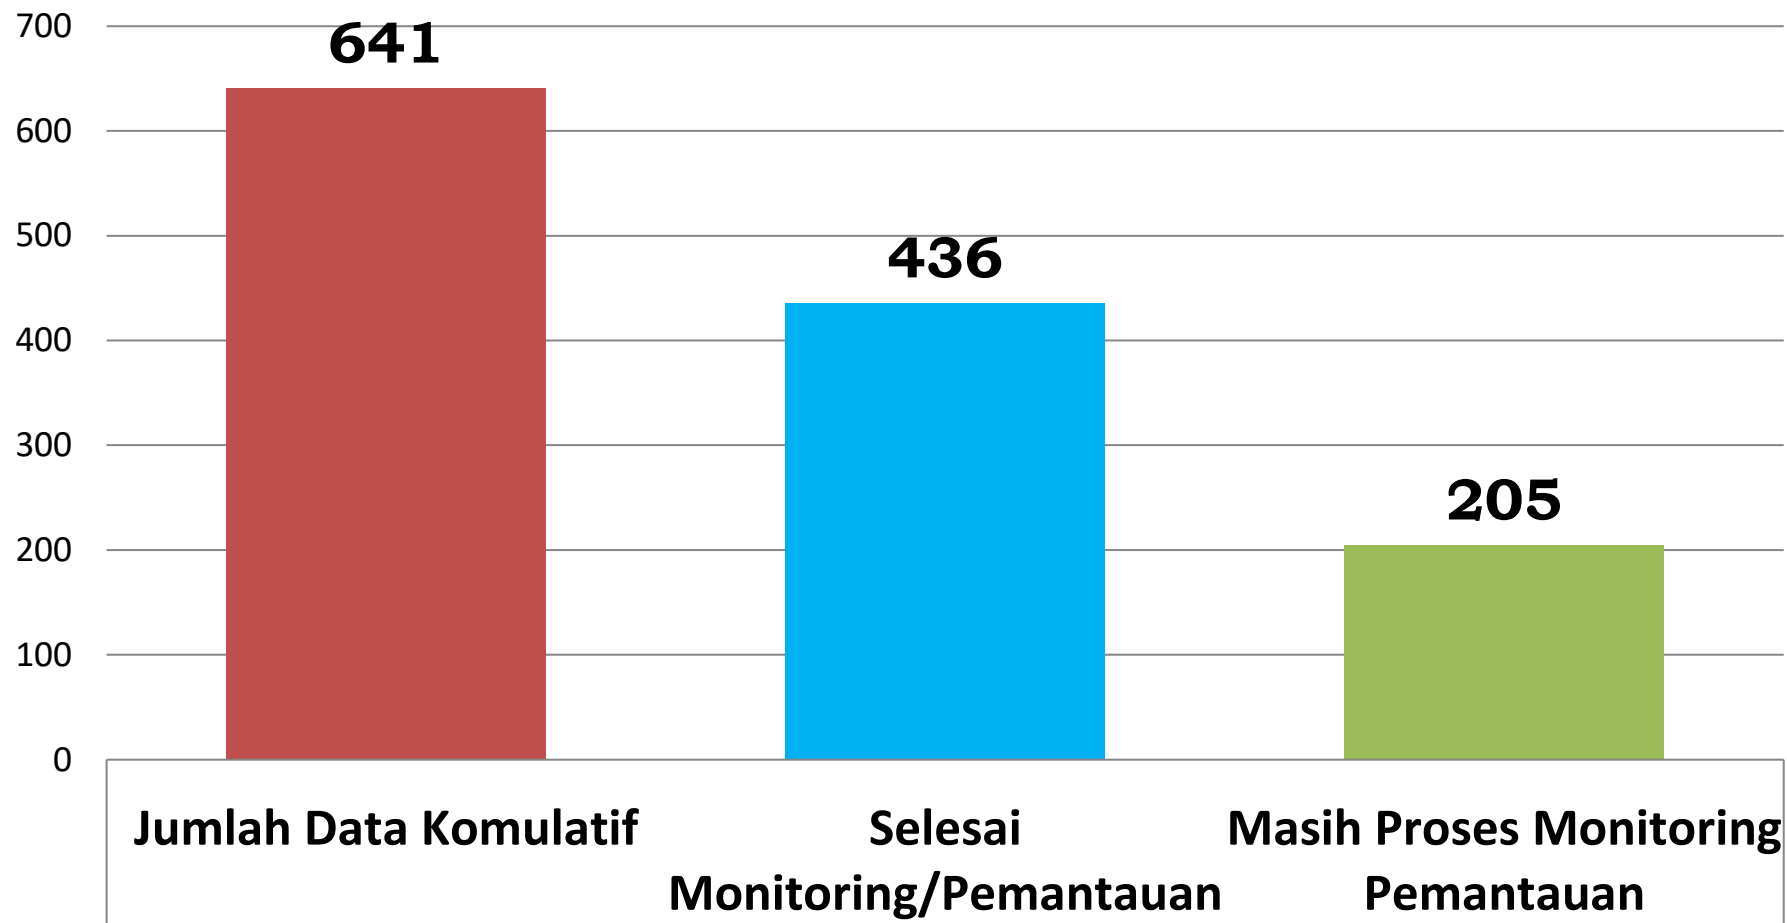

Data Notifikasi Monitoring/Pemantauan Komulatif Covid-19

DATA NOTIFIKASI COVID-19 KABUPATEN LEBONG