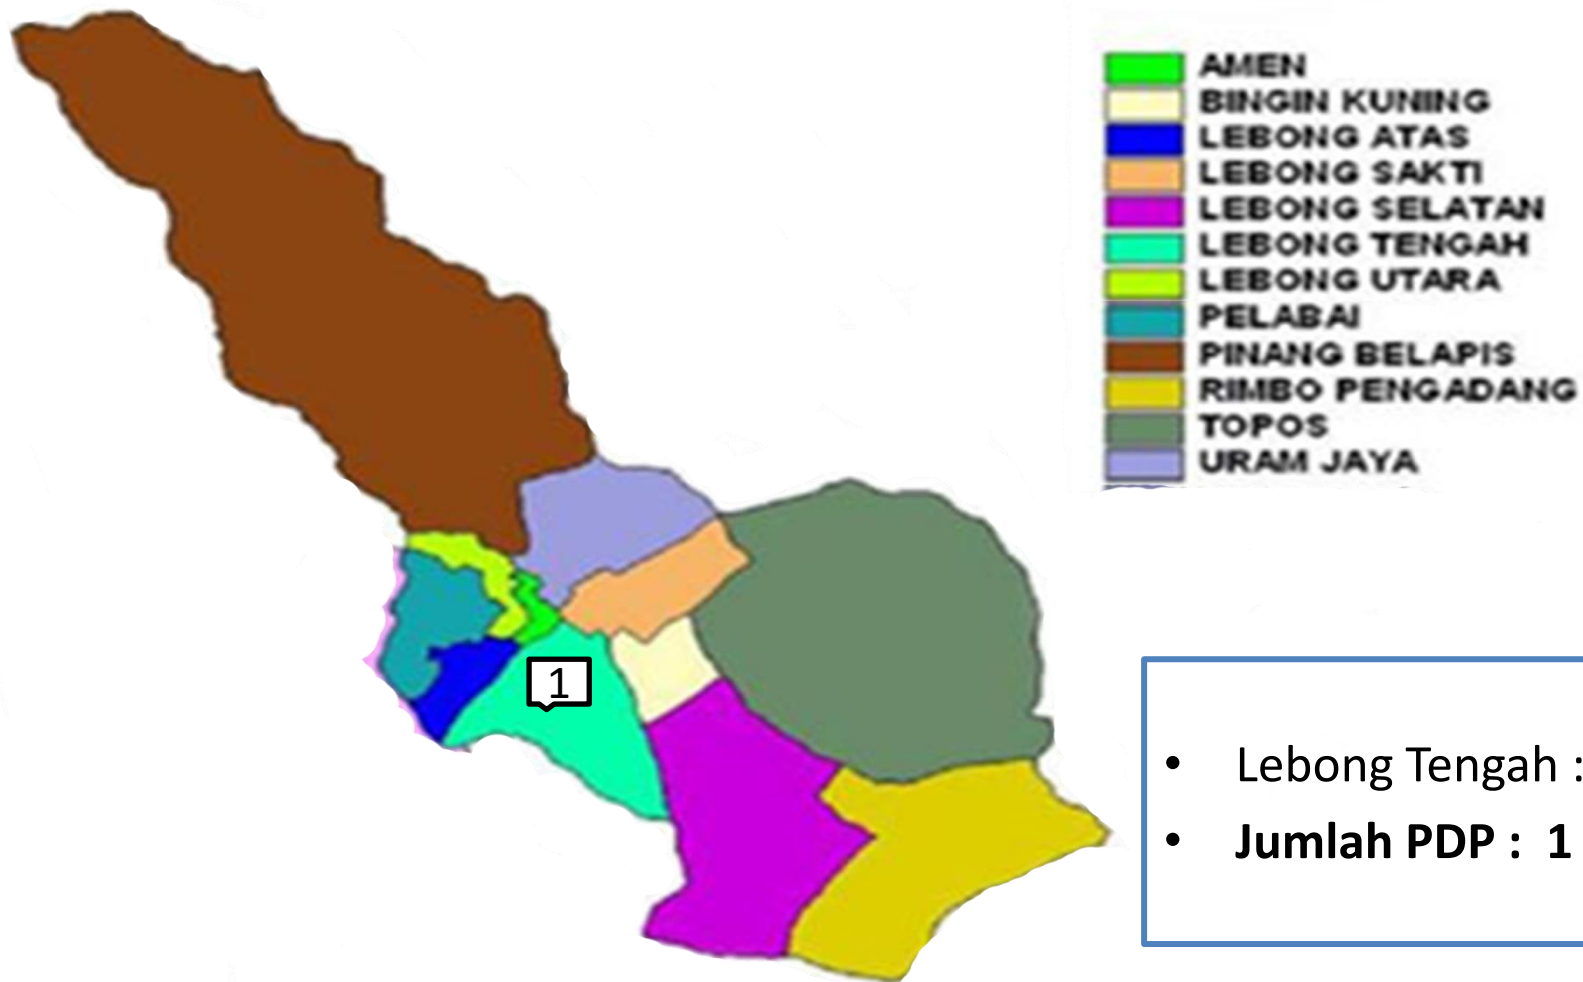

Data Komulatif Pemetaan Pasien Dalam Pengawasan (PDP) Kabupaten Lebong Tanggal 18 Maret 2020 s/d 23 April 2020

DATA KOMULATIF PASIEN DALAM PENGAWASAN (PDP)

NO	Kecamatan	Jumlah PDP	Selesai Pemantauan/ Sehat	Meningkat Menjadi Konfirmasi	Meninggal	Total Kasus komulatif
1	Amen	0	0	0	0	0
2	Bingin Kuning	0	0	0	0	0
3	Lebong Atas	0	0	0	0	0
4	Lebong Sakti	0	0	0	0	0
5	Lebong Selatan	0	0	0	0	0
6	Lebong Tengah	1	0	0	0	1
7	Lebong Utara	0	0	0	0	0
8	Pelabai	0	0	0	0	0
9	Pinang Belapis	0	0	0	0	0
10	Uram Jaya	0	0	0	0	0
11	Rimbo Pengadang	0	0	0	0	0
12	Topos	0	0	0	0	0
Jumlah		1	0	0	0	1