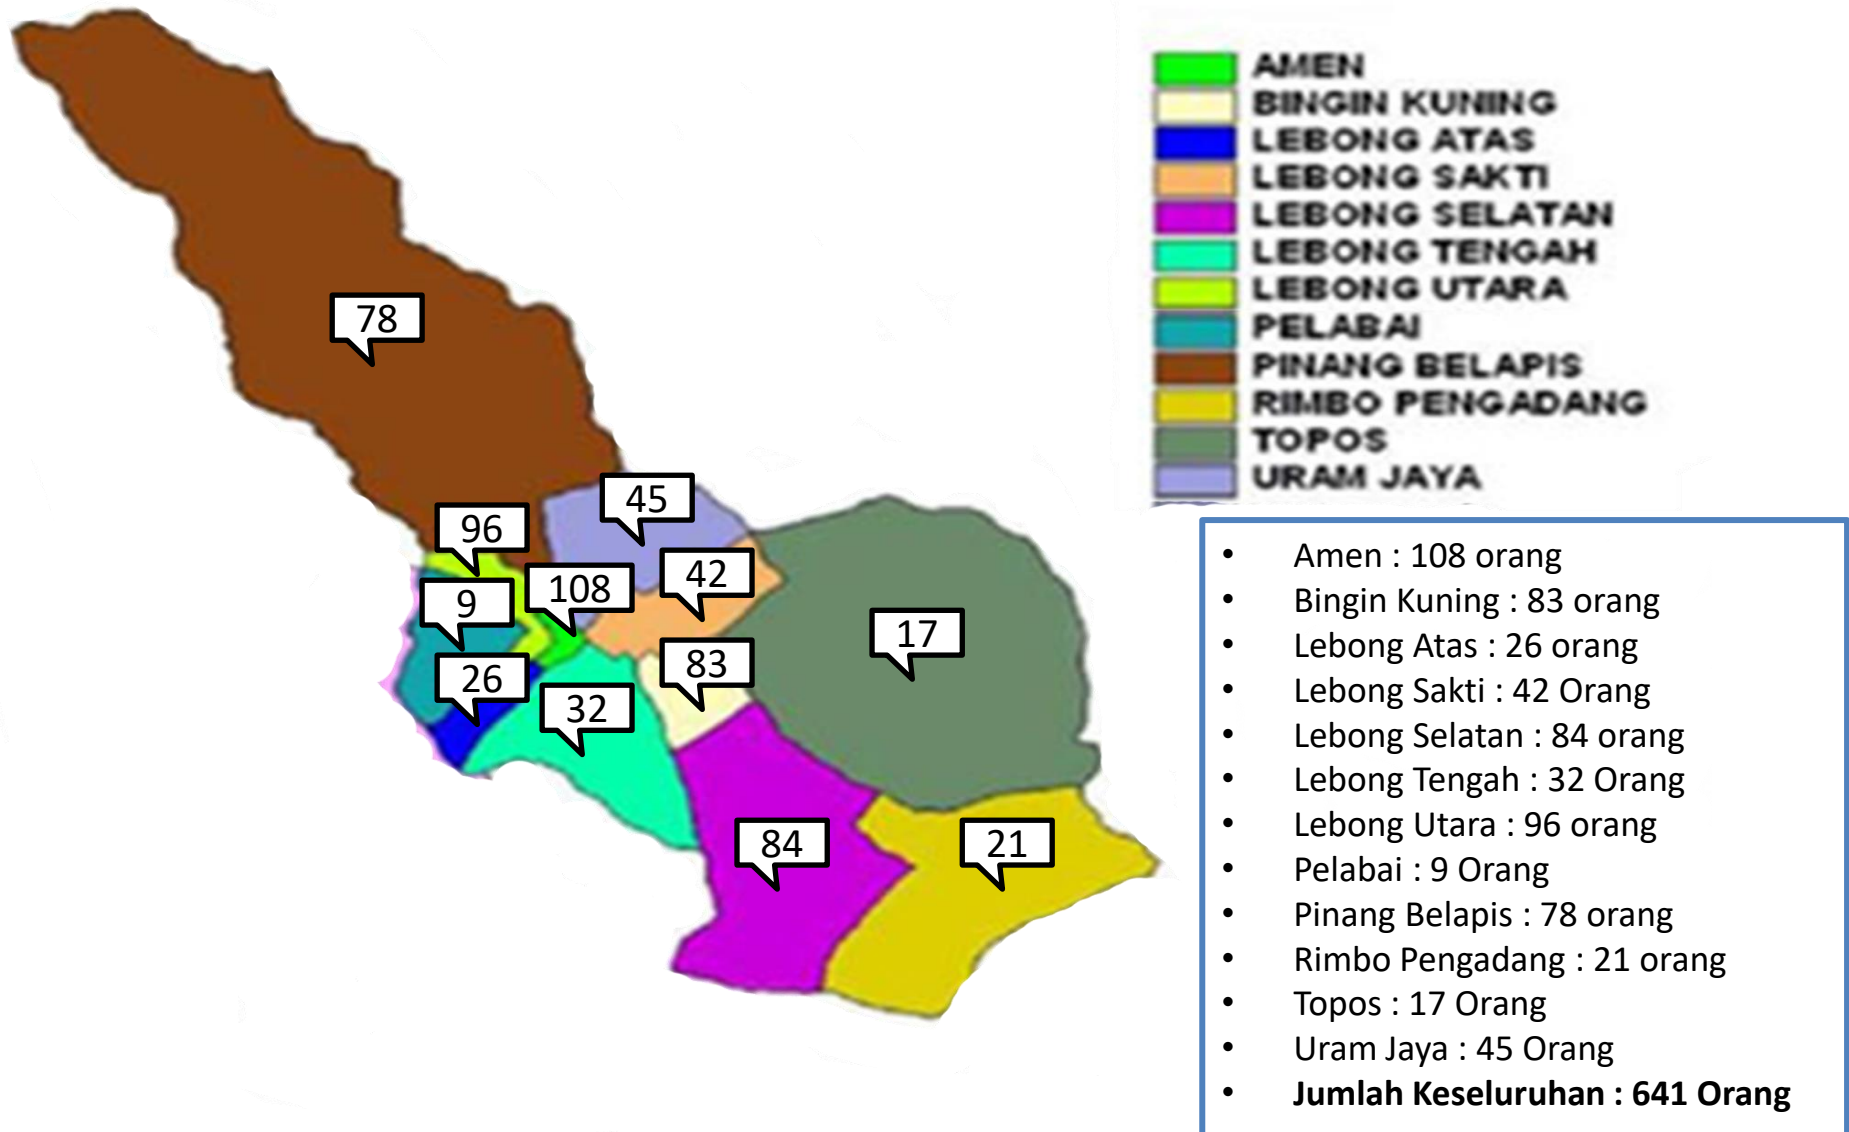

Data Komulatif Pemetaan Notifikasi Per Kecamatan Di Kabupaten Lebong

Tanggal 18 Maret 2020 s/d 23 April 2020