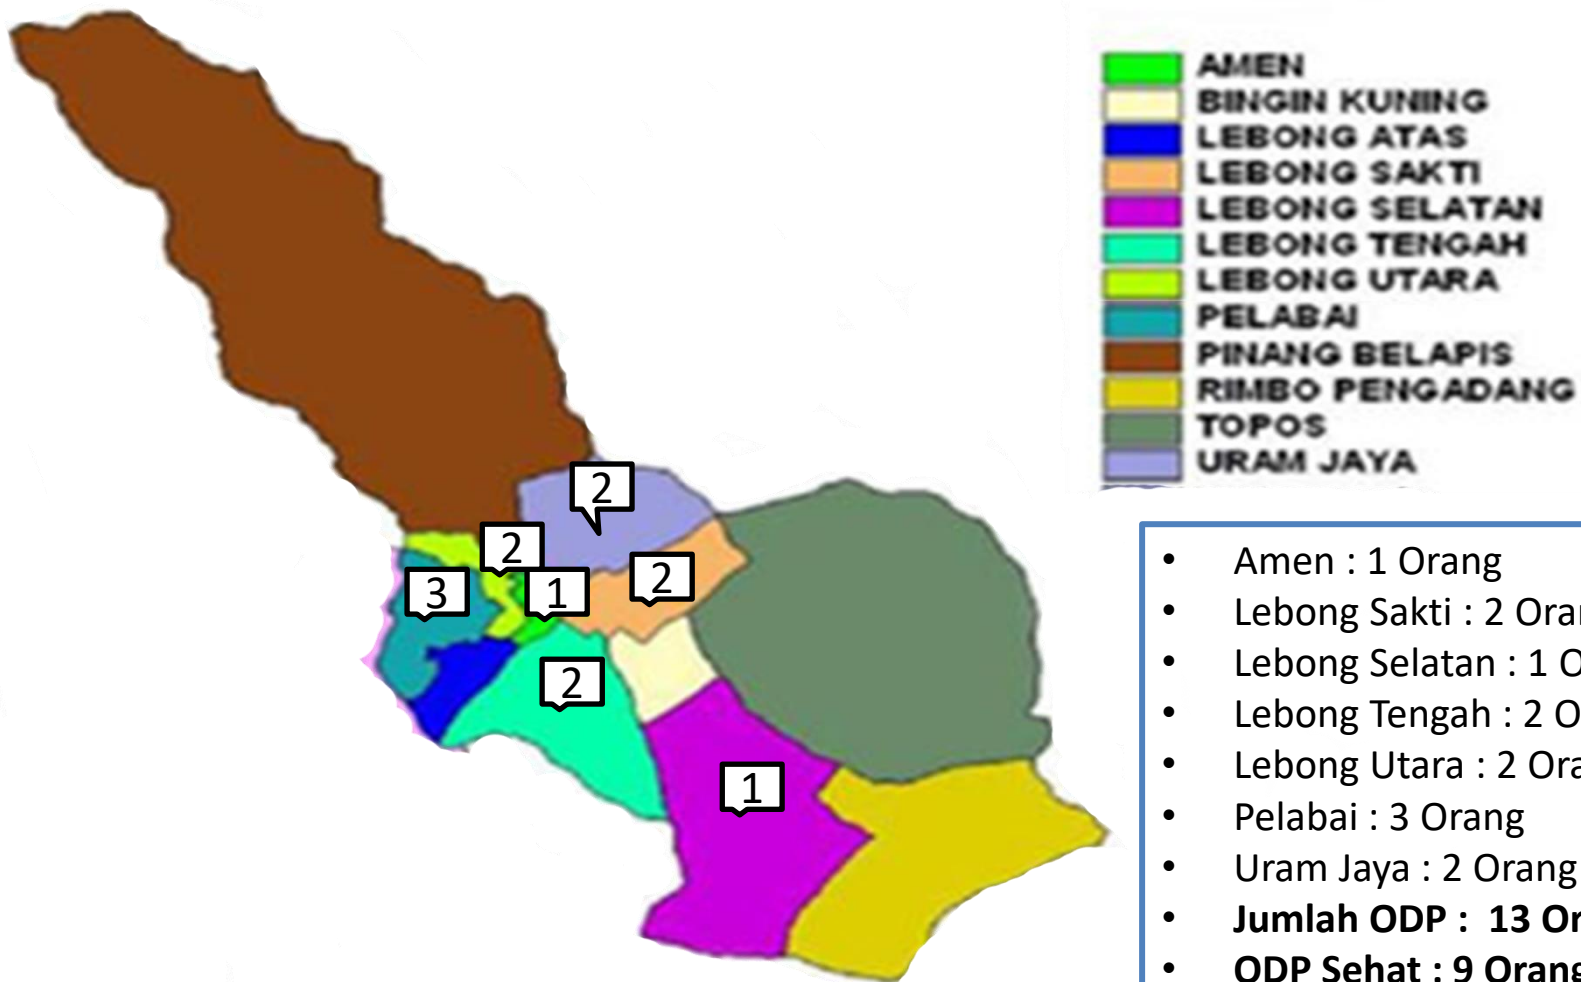

# Data Komulatif Pemetaan Notifikasi Per Kecamatan Di Kabupaten Lebong

## Tanggal 18 Maret 2020 s/d 23 April 2020

# Data Komulatif Pemetaan Orang Dalam Pemantauan (ODP) Kabupaten Lebong Tanggal 18 Maret 2020 s/d 23 April 2020

- Amen : 1 Orang
- Lebong Sakti : 2 Orang
- Lebong Selatan : 1 Orang
- Lebong Tengah : 2 Orang
- Lebong Utara : 2 Orang
- Pelabai : 3 Orang
- Uram Jaya : 2 Orang
- **Jumlah ODP : 13 Orang**
- **ODP Sehat : 9 Orang**
- **ODP Pemantauan : 3 Orang**

# Data Komulatif Pemetaan Notifikasi Per Kecamatan Di Kabupaten Lebong Tanggal 23 April 2020

- Amen : 3 Orang
- Lebong Atas : 4 Orang
- Pelabai : 1 Orang
- Lebong Selatan : 2 Orang
- Lebong Tengah : 1 Orang
- Lebong Utara : 2 Orang
- **Jumlah : 13 Orang**