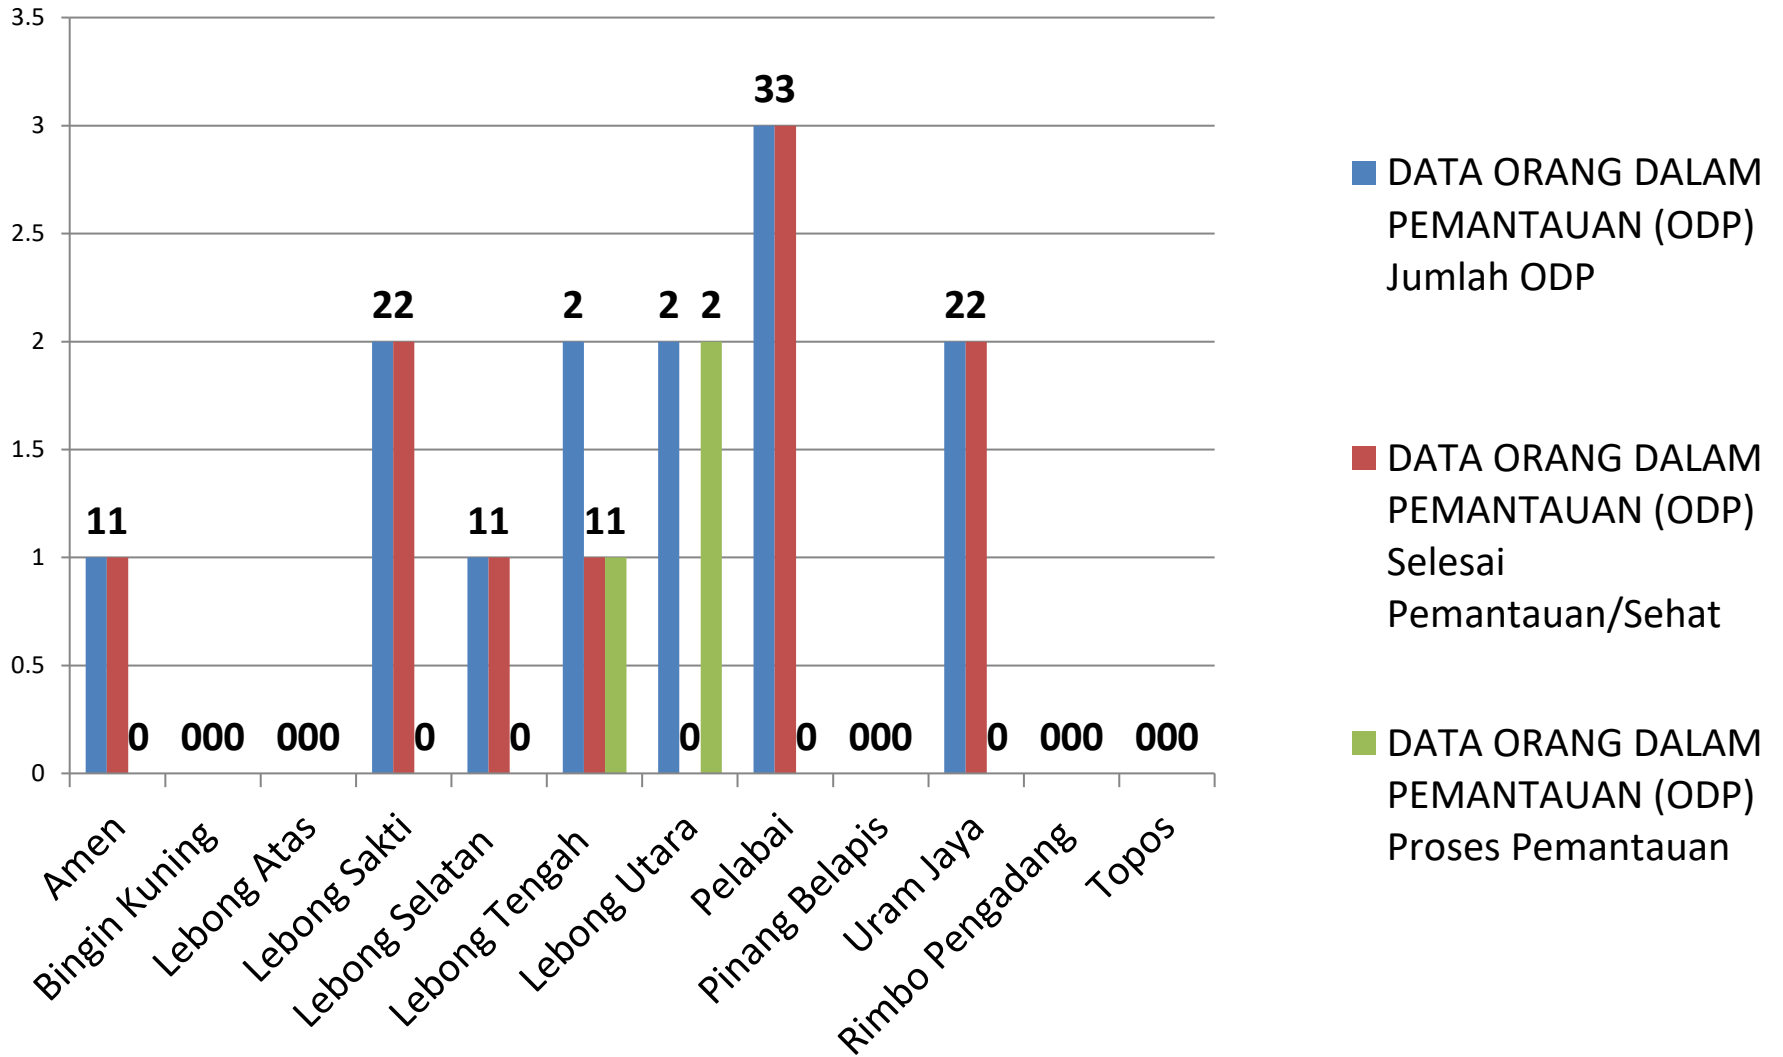

DATA KOMULATIF ORANG DALAM PEMANTAUAN (ODP)

NO	Kecamatan	Jumlah ODP	Selesai Pemantauan/ Sehat	Proses Pemantauan
1	Amen	1	1	0
2	Bingin Kuning	0	0	0
3	Lebong Atas	0	0	0
4	Lebong Sakti	2	2	0
5	Lebong Selatan	1	1	0
6	Lebong Tengah	2	1	1
7	Lebong Utara	2	0	2
8	Pelabai	3	3	0
9	Pinang Belapis	0	0	0
10	Uram Jaya	2	2	0
11	Rimbo Pengadang	0	0	0
12	Topos	0	0	0
Jumlah		13	10	3

Data Komulatif Pemetaan Orang Dalam Pemantauan (ODP) Tanggal 18 Maret 2020 s/d 23 April 2020