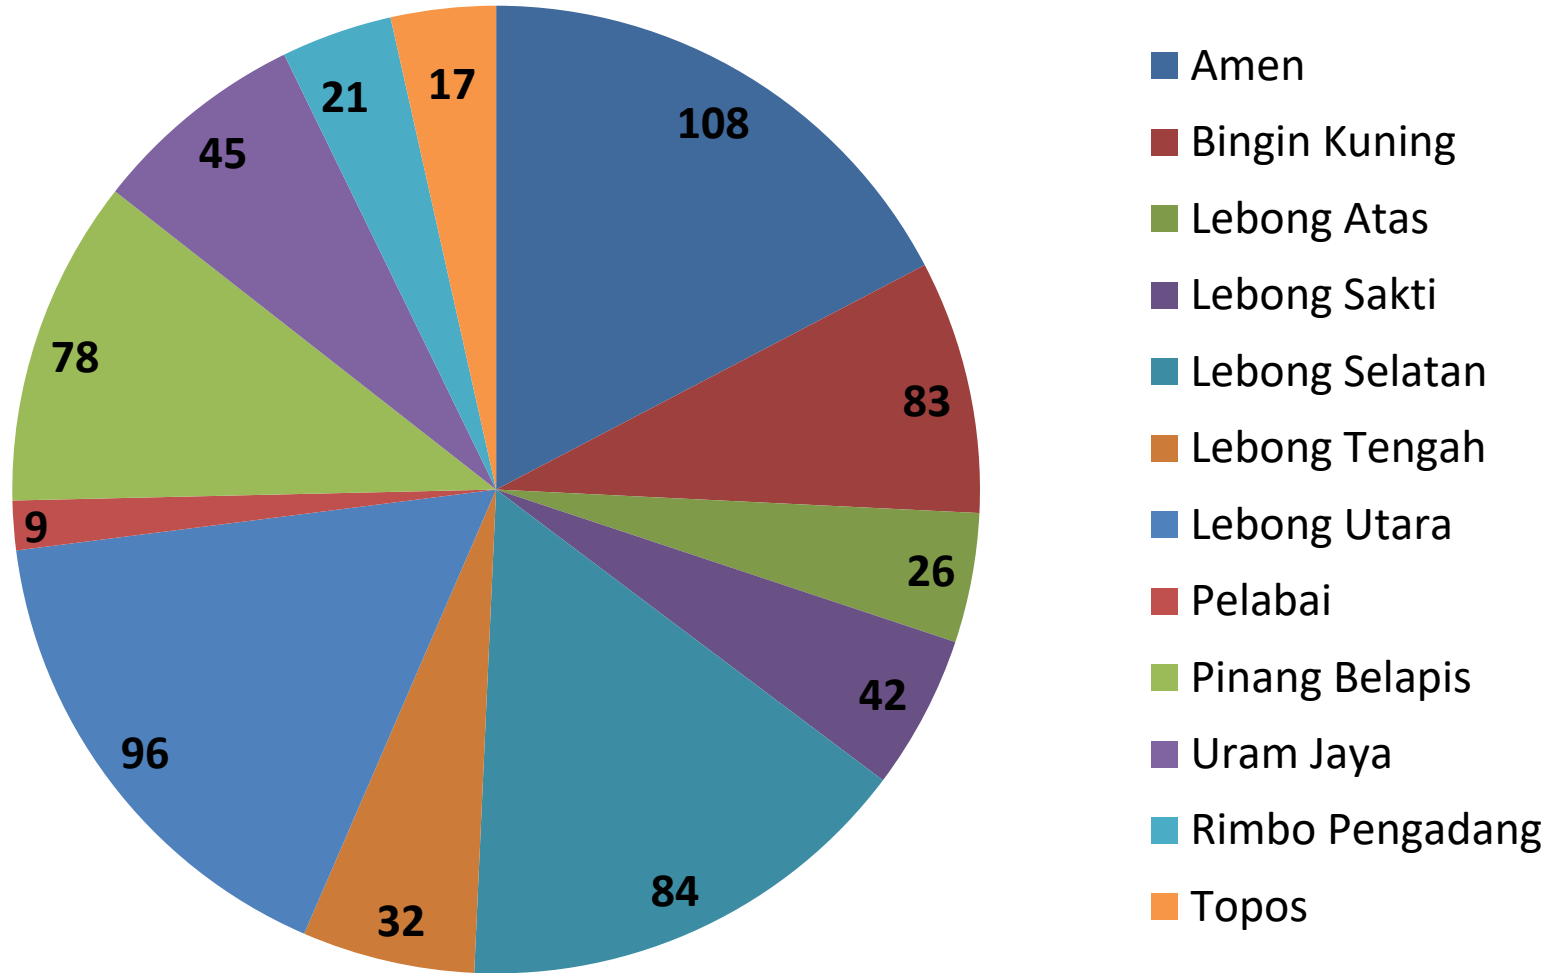

**PEMETAAN NOTIFIKASI COVID-19**  
**KABUPATEN LEBONG**  
**Tanggal 23 April 2020**

# Data Komulatif Pemetaan Notifikasi Per Kecamatan Di Kabupaten Lebong

# Data Komulatif Pemetaan Orang Dalam Pemantauan (ODP) Kabupaten Lebong Tanggal 18 Maret 2020 s/d 23 April 2020

- Amen : 1 Orang
- Lebong Sakti : 2 Orang
- Lebong Selatan : 1 Orang
- Lebong Tengah : 2 Orang
- Lebong Utara : 2 Orang
- Pelabai : 3 Orang
- Uram Jaya : 2 Orang
- **Jumlah ODP : 13 Orang**
- **ODP Sehat : 9 Orang**
- **ODP Pemantauan : 3 Orang**

# Data Komulatif Pemetaan Notifikasi Per Kecamatan Di Kabupaten Lebong Tanggal 23 April 2020

- Amen : 3 Orang
- Lebong Atas : 4 Orang
- Pelabai : 1 Orang
- Lebong Selatan : 2 Orang
- Lebong Tengah : 1 Orang
- Lebong Utara : 2 Orang
- **Jumlah : 13 Orang**