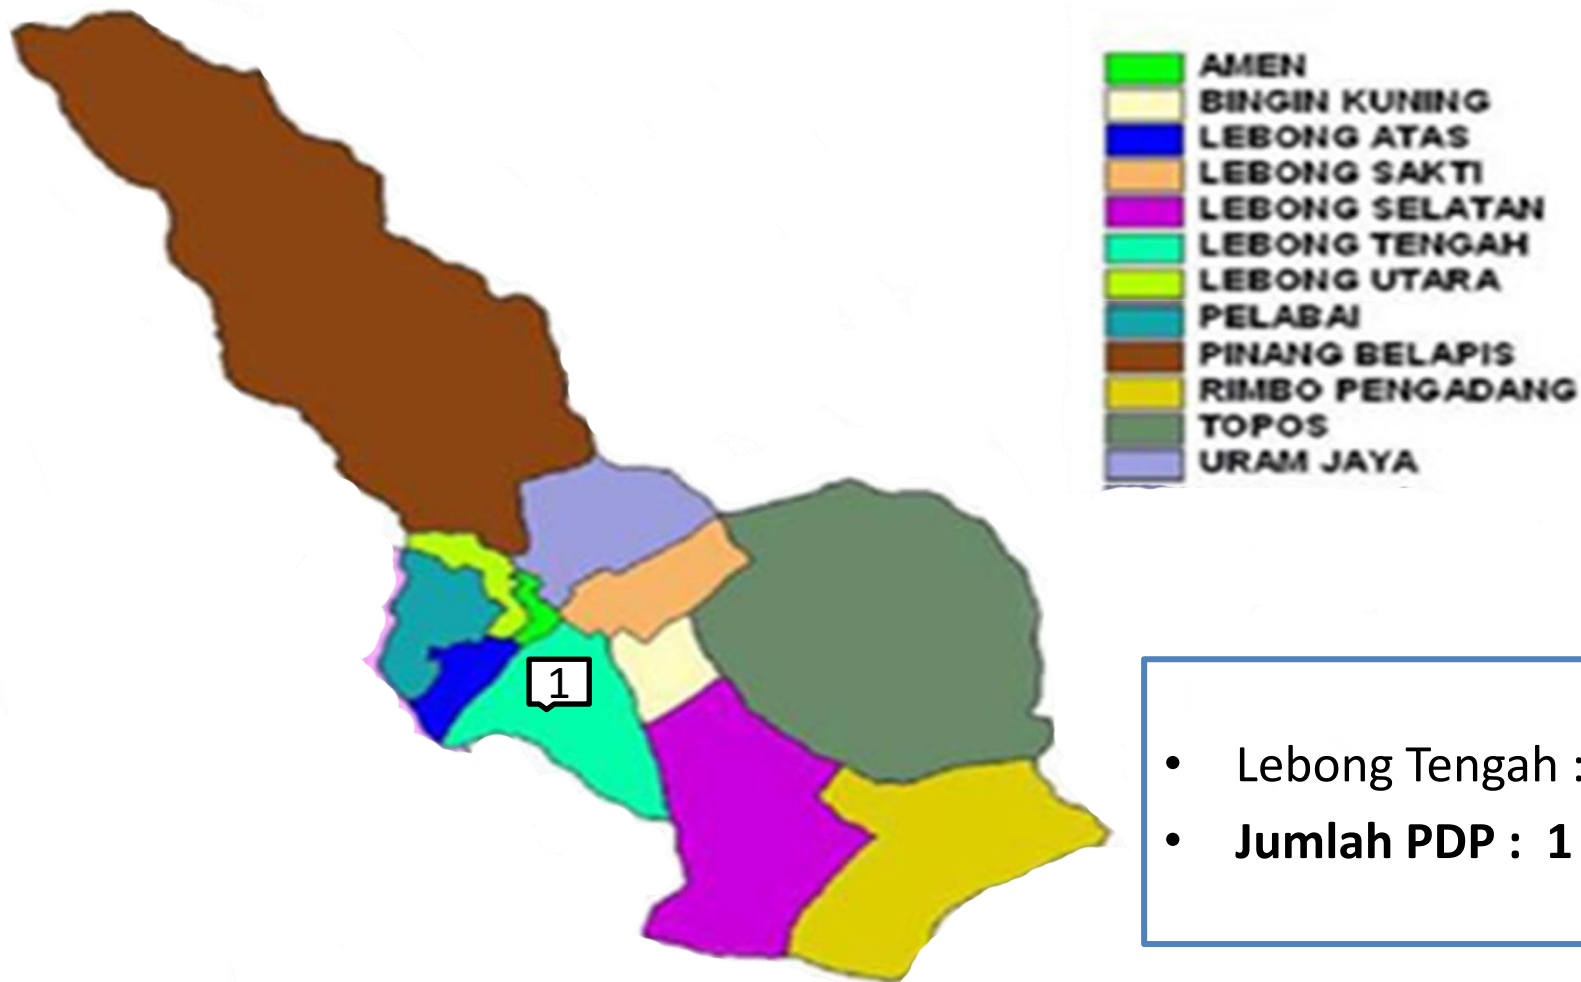

Data Komulatif Pemetaan Pasien Dalam Pengawasan (PDP) Kabupaten Lebong Tanggal 18 Maret 2020 s/d 25 April 2020

DATA KOMULATIF PASIEN DALAM PENGAWASAN (PDP)

NO	Kecamatan	Jumlah PDP	Selesai Pemantauan/ Sehat	Meningkat Menjadi Konfirmasi	Meninggal	Total Kasus komulatif
1	Amen	0	0	0	0	0
2	Bingin Kuning	0	0	0	0	0
3	Lebong Atas	0	0	0	0	0
4	Lebong Sakti	0	0	0	0	0
5	Lebong Selatan	0	0	0	0	0
6	Lebong Tengah	1	0	0	0	1
7	Lebong Utara	0	0	0	0	0
8	Pelabai	0	0	0	0	0
9	Pinang Belapis	0	0	0	0	0
10	Uram Jaya	0	0	0	0	0
11	Rimbo Pengadang	0	0	0	0	0
12	Topos	0	0	0	0	0
Jumlah		1	0	0	0	1