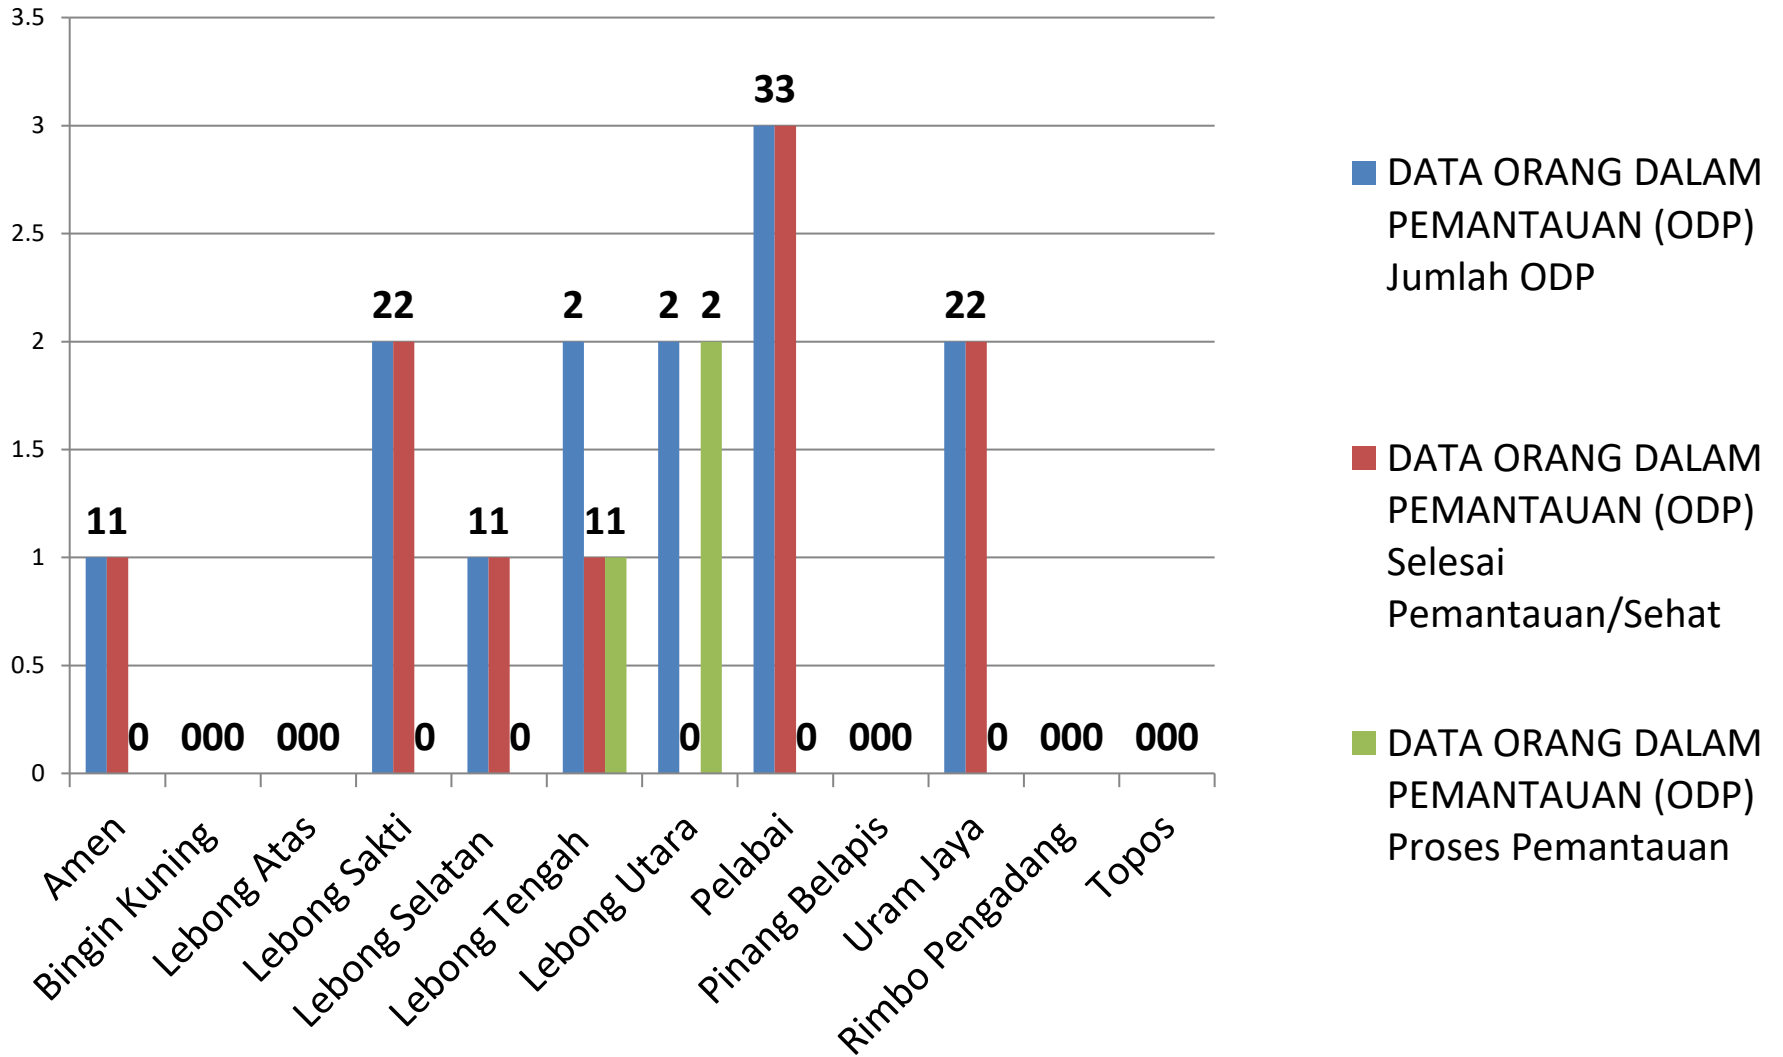

PEMETAAN NOTIFIKASI COVID-19
KABUPATEN LEBONG
Tanggal 25 April 2020

Data Komulatif Pemetaan Notifikasi Per Kecamatan Di Kabupaten Lebong

Tanggal 18 Maret 2020 s/d 25 April 2020

Data Notifikasi Covid-19 Kabupaten Lebong

Data Komulatif Pemetaan Orang Dalam Pemantauan (ODP) Kabupaten Lebong Tanggal 18 Maret 2020 s/d 25 April 2020

- Amen : 1 Orang
- Lebong Sakti : 2 Orang
- Lebong Selatan : 1 Orang
- Lebong Tengah : 2 Orang
- Lebong Utara : 2 Orang
- Pelabai : 3 Orang
- Uram Jaya : 2 Orang
- **Jumlah ODP : 13 Orang**
- **ODP Sehat : 10 Orang**
- **ODP Pemantauan : 3 Orang**

DATA KOMULATIF ORANG DALAM PEMANTAUAN (ODP)

NO	Kecamatan	Jumlah ODP	Selesai Pemantauan/ Sehat	Proses Pemantauan
1	Amen	1	1	0
2	Bingin Kuning	0	0	0
3	Lebong Atas	0	0	0
4	Lebong Sakti	2	2	0
5	Lebong Selatan	1	1	0
6	Lebong Tengah	2	1	1
7	Lebong Utara	2	0	2
8	Pelabai	3	3	0
9	Pinang Belapis	0	0	0
10	Uram Jaya	2	2	0
11	Rimbo Pengadang	0	0	0
12	Topos	0	0	0
Jumlah		13	10	3

Data Komulatif Pemetaan Orang Dalam Pemantauan (ODP) Tanggal 18 Maret 2020 s/d 25 April 2020

Data Komulatif Pemetaan Pasien Dalam Pengawasan (PDP) Kabupaten Lebong Tanggal 18 Maret 2020 s/d 25 April 2020