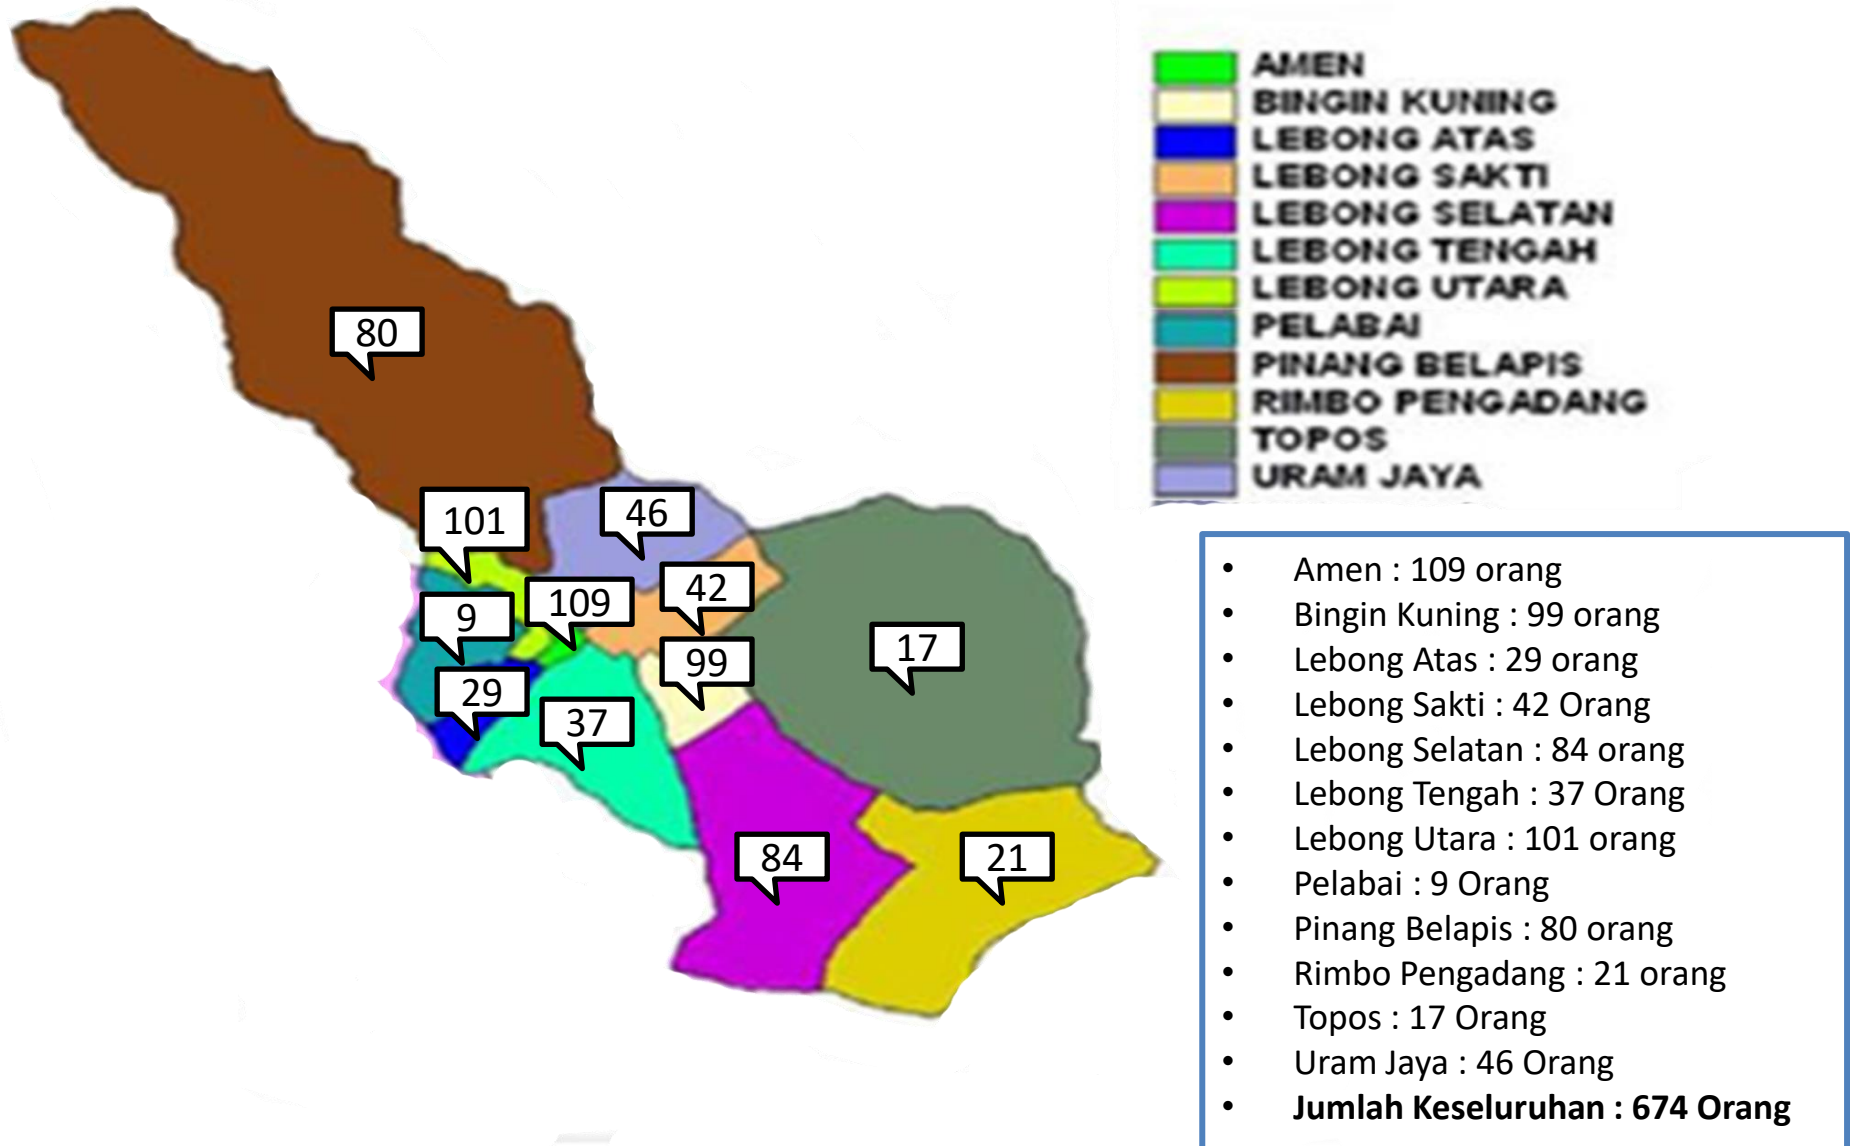

PEMETAAN NOTIFIKASI COVID-19
KABUPATEN LEBONG
Tanggal 25 April 2020

Data Komulatif Pemetaan Notifikasi Per Kecamatan Di Kabupaten Lebong

Tanggal 18 Maret 2020 s/d 25 April 2020

Data Notifikasi Covid-19 Kabupaten Lebong

Data Komulatif Pemetaan Orang Dalam Pemantauan (ODP) Kabupaten Lebong Tanggal 18 Maret 2020 s/d 25 April 2020

- Amen : 1 Orang
- Lebong Sakti : 2 Orang
- Lebong Selatan : 1 Orang
- Lebong Tengah : 2 Orang
- Lebong Utara : 2 Orang
- Pelabai : 3 Orang
- Uram Jaya : 2 Orang
- **Jumlah ODP : 13 Orang**
- **ODP Sehat : 10 Orang**
- **ODP Pemantauan : 3 Orang**

DATA KOMULATIF ORANG DALAM PEMANTAUAN (ODP)

NO	Kecamatan	Jumlah ODP	Selesai Pemantauan/ Sehat	Proses Pemantauan
1	Amen	1	1	0
2	Bingin Kuning	0	0	0
3	Lebong Atas	0	0	0
4	Lebong Sakti	2	2	0
5	Lebong Selatan	1	1	0
6	Lebong Tengah	2	1	1
7	Lebong Utara	2	0	2
8	Pelabai	3	3	0
9	Pinang Belapis	0	0	0
10	Uram Jaya	2	2	0
11	Rimbo Pengadang	0	0	0
12	Topos	0	0	0
Jumlah		13	10	3

Data Komulatif Pemetaan Notifikasi Per Kecamatan Di Kabupaten Lebong Tanggal 25 April 2020

- Bingin Kuning : 16 Orang
- Lebong Tengah : 4 Orang
- **Jumlah : 20 Orang**

Data Notifikasi Monitoring/Pemantauan Komulatif Covid-19