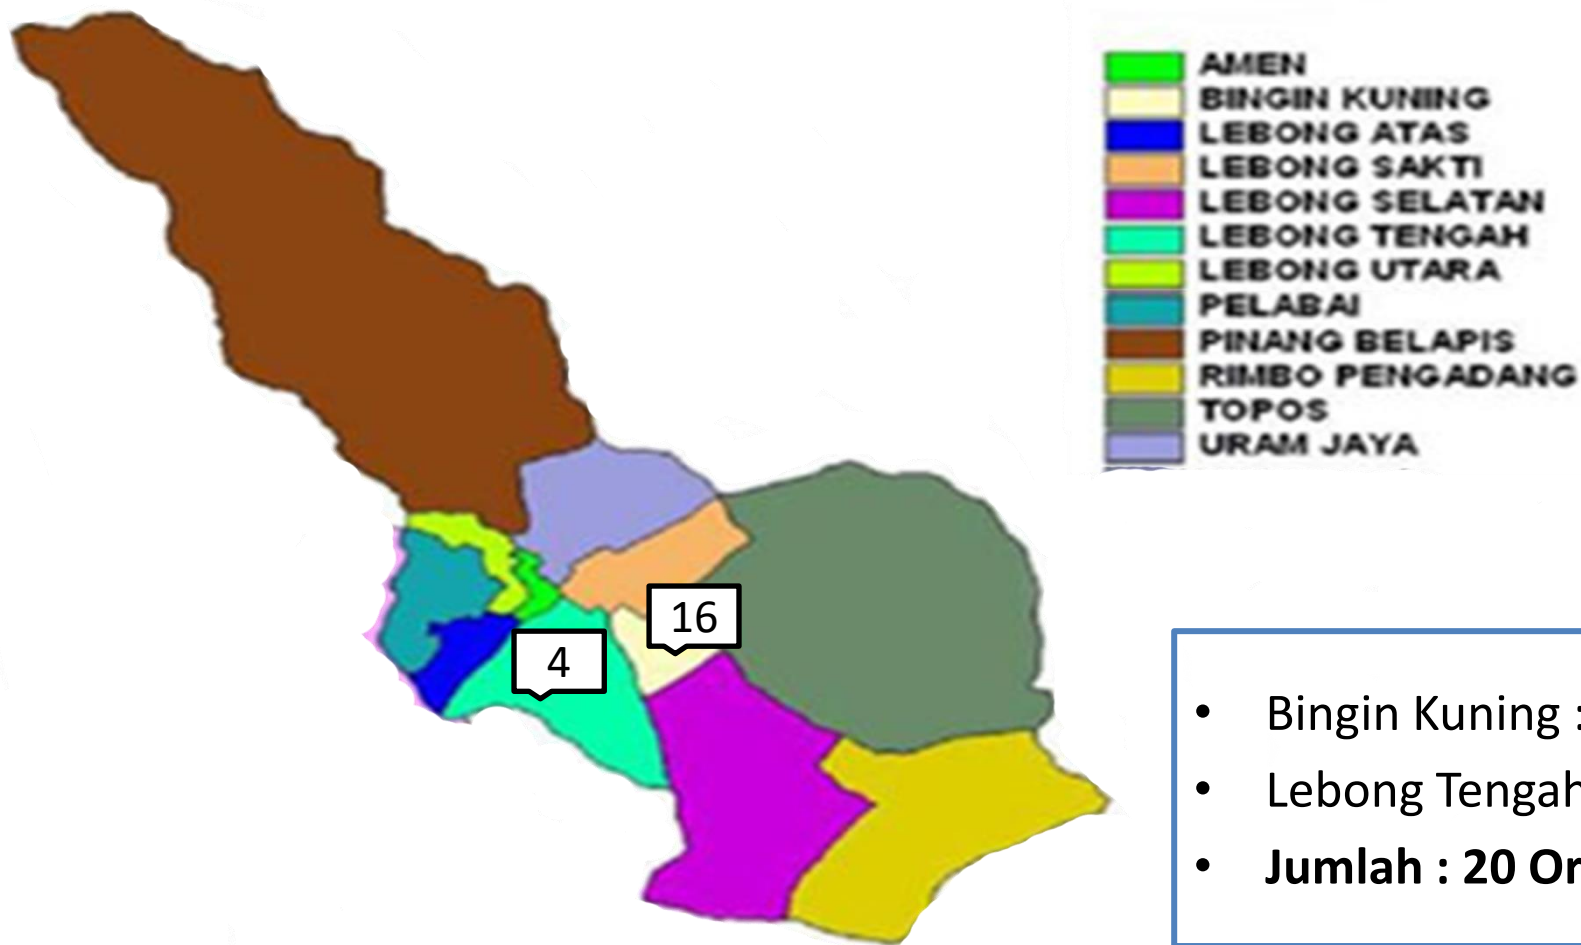

Data Komulatif Pemetaan Orang Dalam Pemantauan (ODP) Kabupaten Lebong Tanggal 18 Maret 2020 s/d 25 April 2020

- Amen : 1 Orang
- Lebong Sakti : 2 Orang
- Lebong Selatan : 1 Orang
- Lebong Tengah : 2 Orang
- Lebong Utara : 2 Orang
- Pelabai : 3 Orang
- Uram Jaya : 2 Orang
- **Jumlah ODP : 13 Orang**
- **ODP Sehat : 10 Orang**
- **ODP Pemantauan : 3 Orang**

DATA KOMULATIF ORANG DALAM PEMANTAUAN (ODP)

NO	Kecamatan	Jumlah ODP	Selesai Pemantauan/ Sehat	Proses Pemantauan
1	Amen	1	1	0
2	Bingin Kuning	0	0	0
3	Lebong Atas	0	0	0
4	Lebong Sakti	2	2	0
5	Lebong Selatan	1	1	0
6	Lebong Tengah	2	1	1
7	Lebong Utara	2	0	2
8	Pelabai	3	3	0
9	Pinang Belapis	0	0	0
10	Uram Jaya	2	2	0
11	Rimbo Pengadang	0	0	0
12	Topos	0	0	0
Jumlah		13	10	3

Data Komulatif Pemetaan Orang Dalam Pemantauan (ODP) Tanggal 18 Maret 2020 s/d 25 April 2020

Data Komulatif Pemetaan Pasien Dalam Pengawasan (PDP) Kabupaten Lebong Tanggal 18 Maret 2020 s/d 25 April 2020

Data Komulatif Pemetaan Notifikasi Per Kecamatan Di Kabupaten Lebong Tanggal 25 April 2020

- Bingin Kuning : 16 Orang
- Lebong Tengah : 4 Orang
- **Jumlah : 20 Orang**

Data Notifikasi Monitoring/Pemantauan Komulatif Covid-19