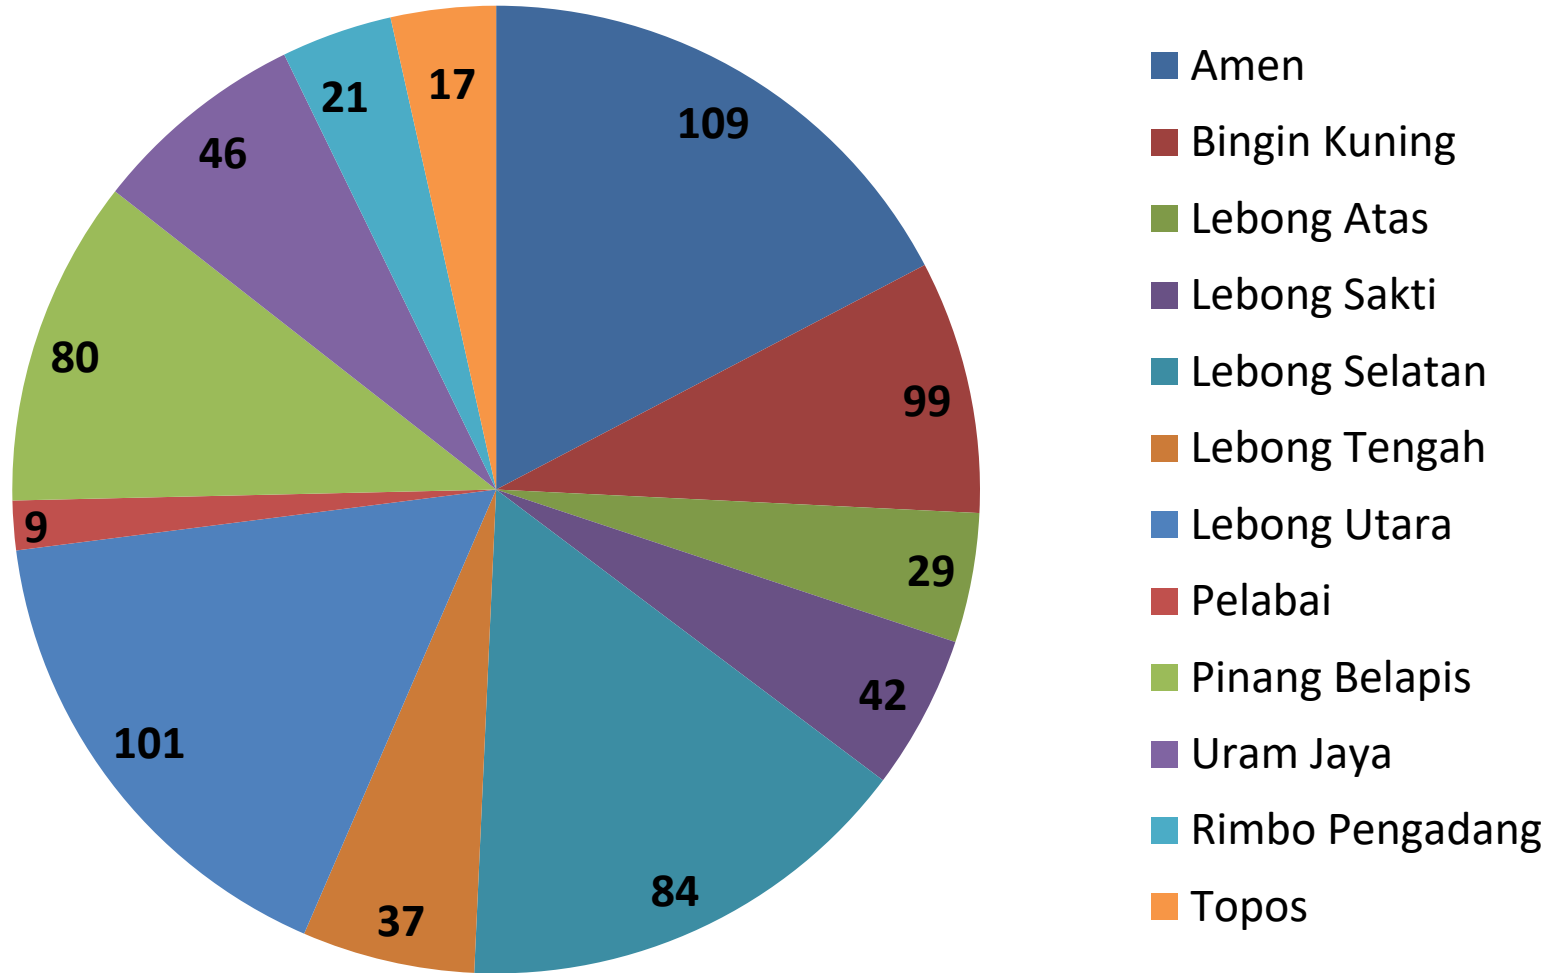

PEMETAAN NOTIFIKASI COVID-19
KABUPATEN LEBONG
Tanggal 25 April 2020

Data Komulatif Pemetaan Notifikasi Per Kecamatan Di Kabupaten Lebong

Tanggal 18 Maret 2020 s/d 25 April 2020

Data Notifikasi Covid-19 Kabupaten Lebong

Data Komulatif Pemetaan Orang Dalam Pemantauan (ODP) Kabupaten Lebong Tanggal 18 Maret 2020 s/d 25 April 2020

- Amen : 1 Orang
- Lebong Sakti : 2 Orang
- Lebong Selatan : 1 Orang
- Lebong Tengah : 2 Orang
- Lebong Utara : 2 Orang
- Pelabai : 3 Orang
- Uram Jaya : 2 Orang
- **Jumlah ODP : 13 Orang**
- **ODP Sehat : 10 Orang**
- **ODP Pemantauan : 3 Orang**

DATA KOMULATIF ORANG DALAM PEMANTAUAN (ODP)

NO	Kecamatan	Jumlah ODP	Selesai Pemantauan/ Sehat	Proses Pemantauan
1	Amen	1	1	0
2	Bingin Kuning	0	0	0
3	Lebong Atas	0	0	0
4	Lebong Sakti	2	2	0
5	Lebong Selatan	1	1	0
6	Lebong Tengah	2	1	1
7	Lebong Utara	2	0	2
8	Pelabai	3	3	0
9	Pinang Belapis	0	0	0
10	Uram Jaya	2	2	0
11	Rimbo Pengadang	0	0	0
12	Topos	0	0	0
Jumlah		13	10	3

Data Komulatif Pemetaan Notifikasi Per Kecamatan Di Kabupaten Lebong Tanggal 25 April 2020

- Bingin Kuning : 16 Orang
- Lebong Tengah : 4 Orang
- **Jumlah : 20 Orang**

Data Notifikasi Monitoring/Pemantauan Komulatif Covid-19