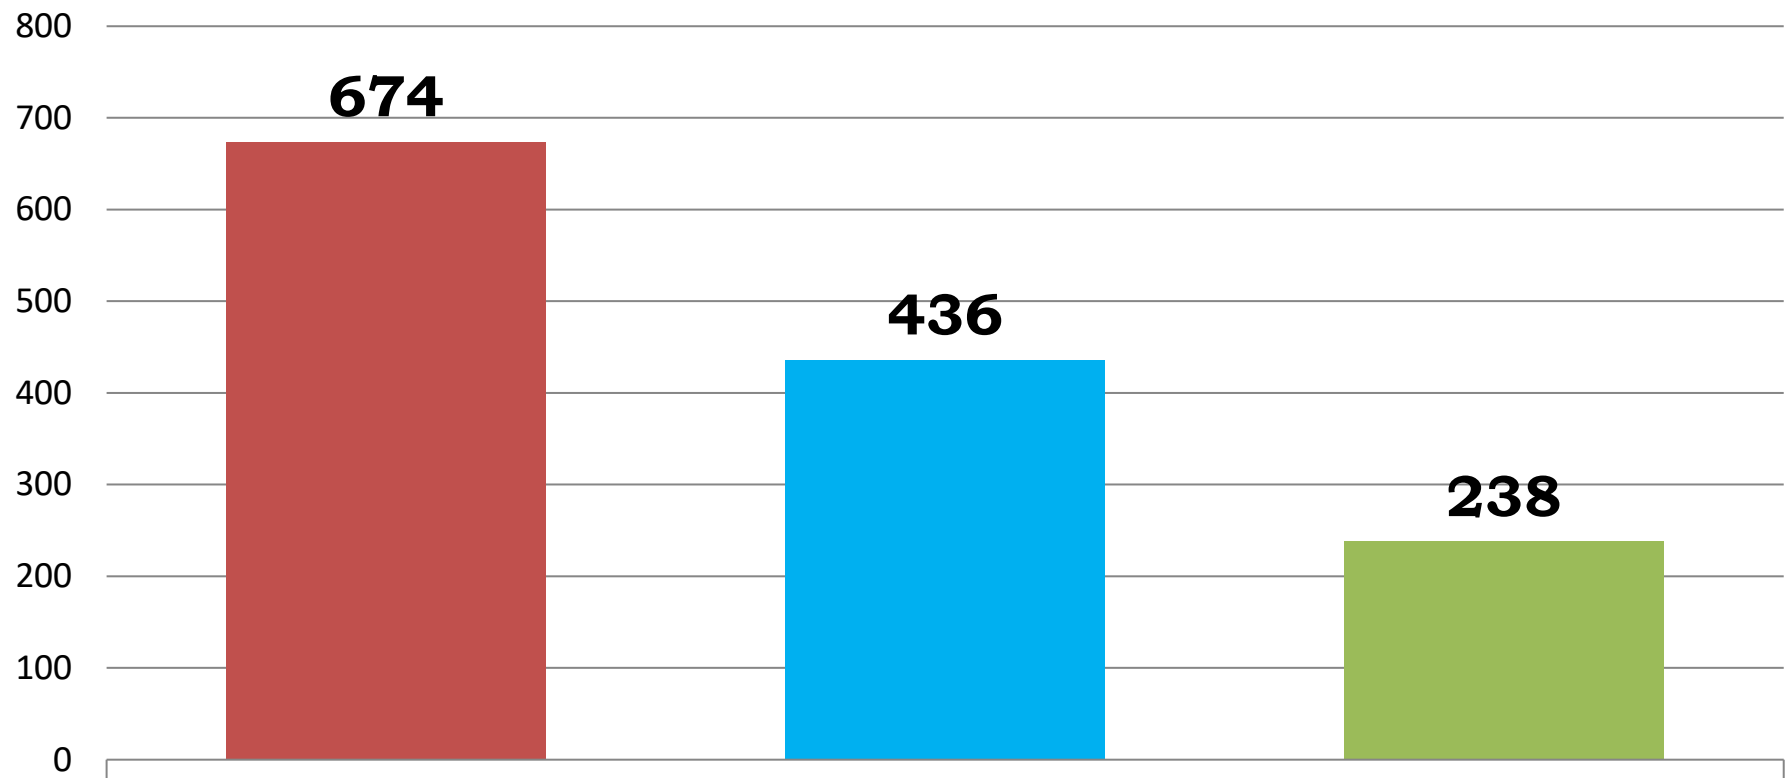

DATA KOMULATIF PASIEN DALAM PENGAWASAN (PDP)

NO	Kecamatan	Jumlah PDP	Selesai Pemantauan/ Sehat	Meningkat Menjadi Konfirmasi	Meninggal	Total Kasus komulatif
1	Amen	0	0	0	0	0
2	Bingin Kuning	0	0	0	0	0
3	Lebong Atas	0	0	0	0	0
4	Lebong Sakti	0	0	0	0	0
5	Lebong Selatan	0	0	0	0	0
6	Lebong Tengah	1	0	0	0	1
7	Lebong Utara	0	0	0	0	0
8	Pelabai	0	0	0	0	0
9	Pinang Belapis	0	0	0	0	0
10	Uram Jaya	0	0	0	0	0
11	Rimbo Pengadang	0	0	0	0	0
12	Topos	0	0	0	0	0
Jumlah		1	0	0	0	1

Data Komulatif Pemetaan Notifikasi Per Kecamatan Di Kabupaten Lebong Tanggal 25 April 2020

- Bingin Kuning : 16 Orang
- Lebong Tengah : 4 Orang
- **Jumlah : 20 Orang**

Data Notifikasi Monitoring/Pemantauan Komulatif Covid-19