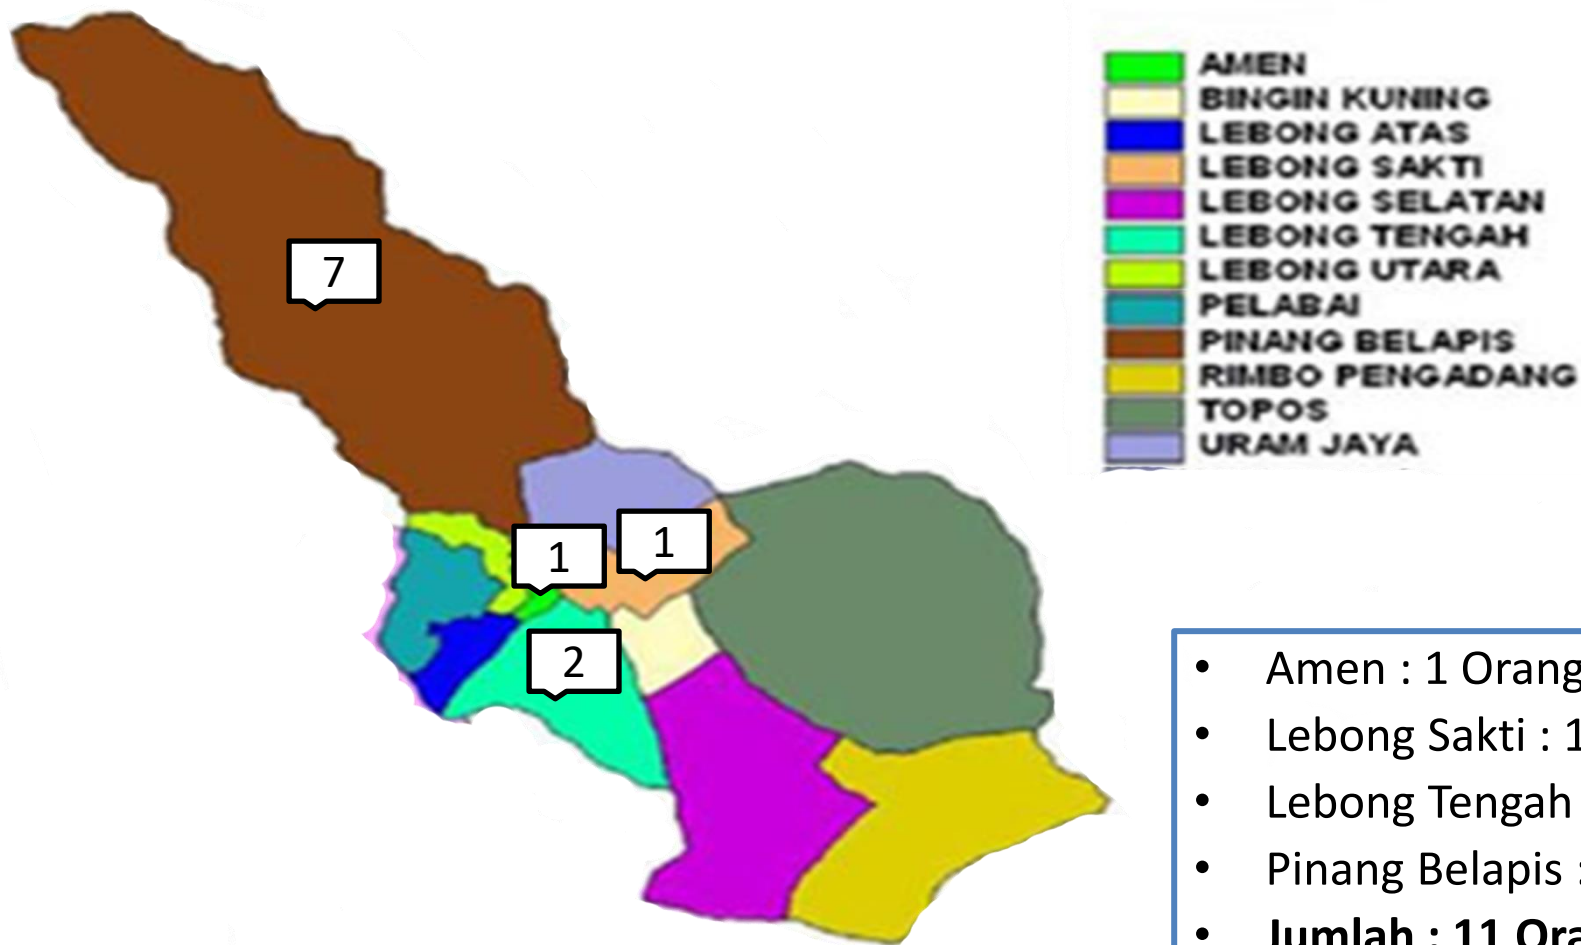

DATA KOMULATIF PASIEN DALAM PENGAWASAN (PDP)

NO	Kecamatan	Jumlah PDP	Selesai Pemantauan/ Sehat	Meningkat Menjadi Konfirmasi	Meninggal	Total Kasus komulatif
1	Amen	0	0	0	0	0
2	Bingin Kuning	0	0	0	0	0
3	Lebong Atas	0	0	0	0	0
4	Lebong Sakti	0	0	0	0	0
5	Lebong Selatan	0	0	0	0	0
6	Lebong Tengah	1	0	0	0	1
7	Lebong Utara	0	0	0	0	0
8	Pelabai	0	0	0	0	0
9	Pinang Belapis	0	0	0	0	0
10	Uram Jaya	0	0	0	0	0
11	Rimbo Pengadang	0	0	0	0	0
12	Topos	0	0	0	0	0
Jumlah		1	0	0	0	1

Data Komulatif Pemetaan Notifikasi Per Kecamatan Di Kabupaten Lebong Tanggal 27 April 2020

- Amen : 1 Orang
- Lebong Sakti : 1 Orang
- Lebong Tengah : 2 Orang
- Pinang Belapis : 7 Orang
- **Jumlah : 11 Orang**