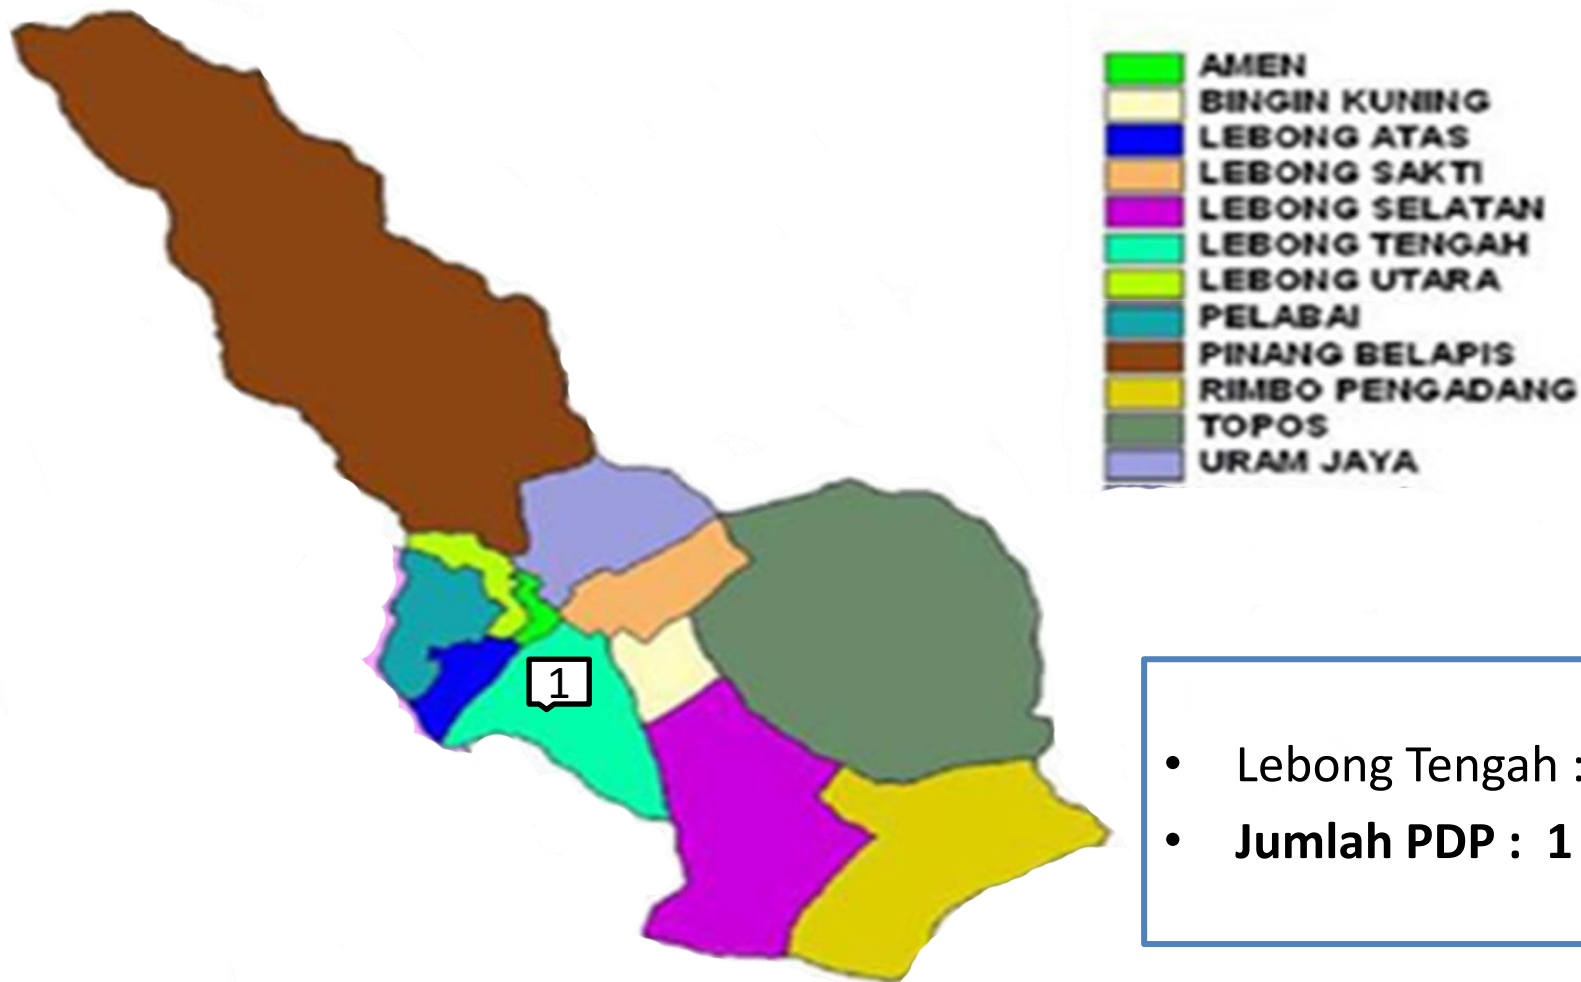

Data Komulatif Pemetaan Pasien Dalam Pengawasan (PDP) Kabupaten Lebong Tanggal 18 Maret 2020 s/d 27 April 2020

DATA KOMULATIF PASIEN DALAM PENGAWASAN (PDP)

NO	Kecamatan	Jumlah PDP	Selesai Pemantauan/ Sehat	Meningkat Menjadi Konfirmasi	Meninggal	Total Kasus komulatif
1	Amen	0	0	0	0	0
2	Bingin Kuning	0	0	0	0	0
3	Lebong Atas	0	0	0	0	0
4	Lebong Sakti	0	0	0	0	0
5	Lebong Selatan	0	0	0	0	0
6	Lebong Tengah	1	0	0	0	1
7	Lebong Utara	0	0	0	0	0
8	Pelabai	0	0	0	0	0
9	Pinang Belapis	0	0	0	0	0
10	Uram Jaya	0	0	0	0	0
11	Rimbo Pengadang	0	0	0	0	0
12	Topos	0	0	0	0	0
Jumlah		1	0	0	0	1