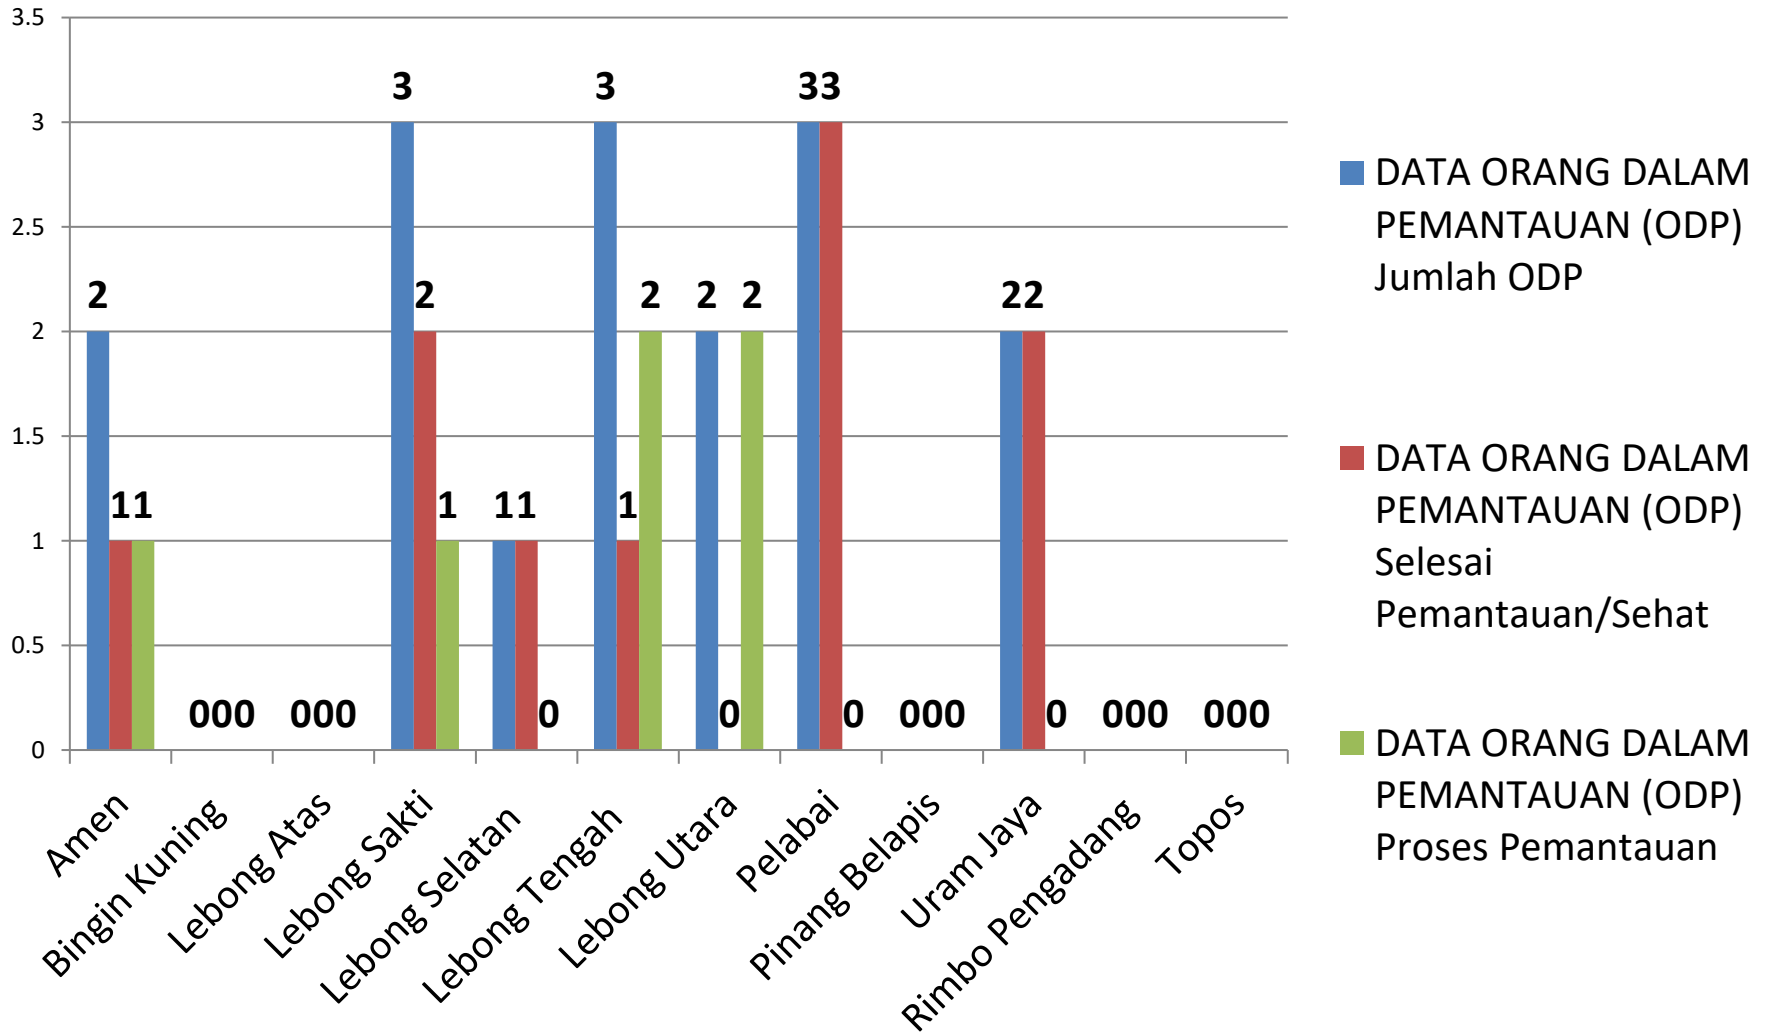

PEMETAAN NOTIFIKASI COVID-19
KABUPATEN LEBONG
Tanggal 27 April 2020

Data Kumulatif Pemetaan Notifikasi Per Kecamatan Di Kabupaten Lebong

Tanggal 18 Maret 2020 s/d 27 April 2020

Data Notifikasi Covid-19 Kabupaten Lebong

Data Komulatif Pemetaan Orang Dalam Pemantauan (ODP) Kabupaten Lebong Tanggal 18 Maret 2020 s/d 27 April 2020

- Amen : 2 Orang
- Lebong Sakti : 3 Orang
- Lebong Selatan : 1 Orang
- Lebong Tengah : 3 Orang
- Lebong Utara : 2 Orang
- Pelabai : 3 Orang
- Uram Jaya : 2 Orang
- **Jumlah ODP : 16 Orang**
- **ODP Sehat : 10 Orang**
- **ODP Pemantauan : 6 Orang**

DATA KOMULATIF ORANG DALAM PEMANTAUAN (ODP)

NO	Kecamatan	Jumlah ODP	Selesai Pemantauan/ Sehat	Proses Pemantauan
1	Amen	2	1	1
2	Bingin Kuning	0	0	0
3	Lebong Atas	0	0	0
4	Lebong Sakti	3	2	1
5	Lebong Selatan	1	1	0
6	Lebong Tengah	3	1	2
7	Lebong Utara	2	0	2
8	Pelabai	3	3	0
9	Pinang Belapis	0	0	0
10	Uram Jaya	2	2	0
11	Rimbo Pengadang	0	0	0
12	Topos	0	0	0
Jumlah		16	10	6

Data Komulatif Pemetaan Orang Dalam Pemantauan (ODP) Tanggal 18 Maret 2020 s/d 27 April 2020

Data Komulatif Pemetaan Pasien Dalam Pengawasan (PDP) Kabupaten Lebong Tanggal 18 Maret 2020 s/d 27 April 2020