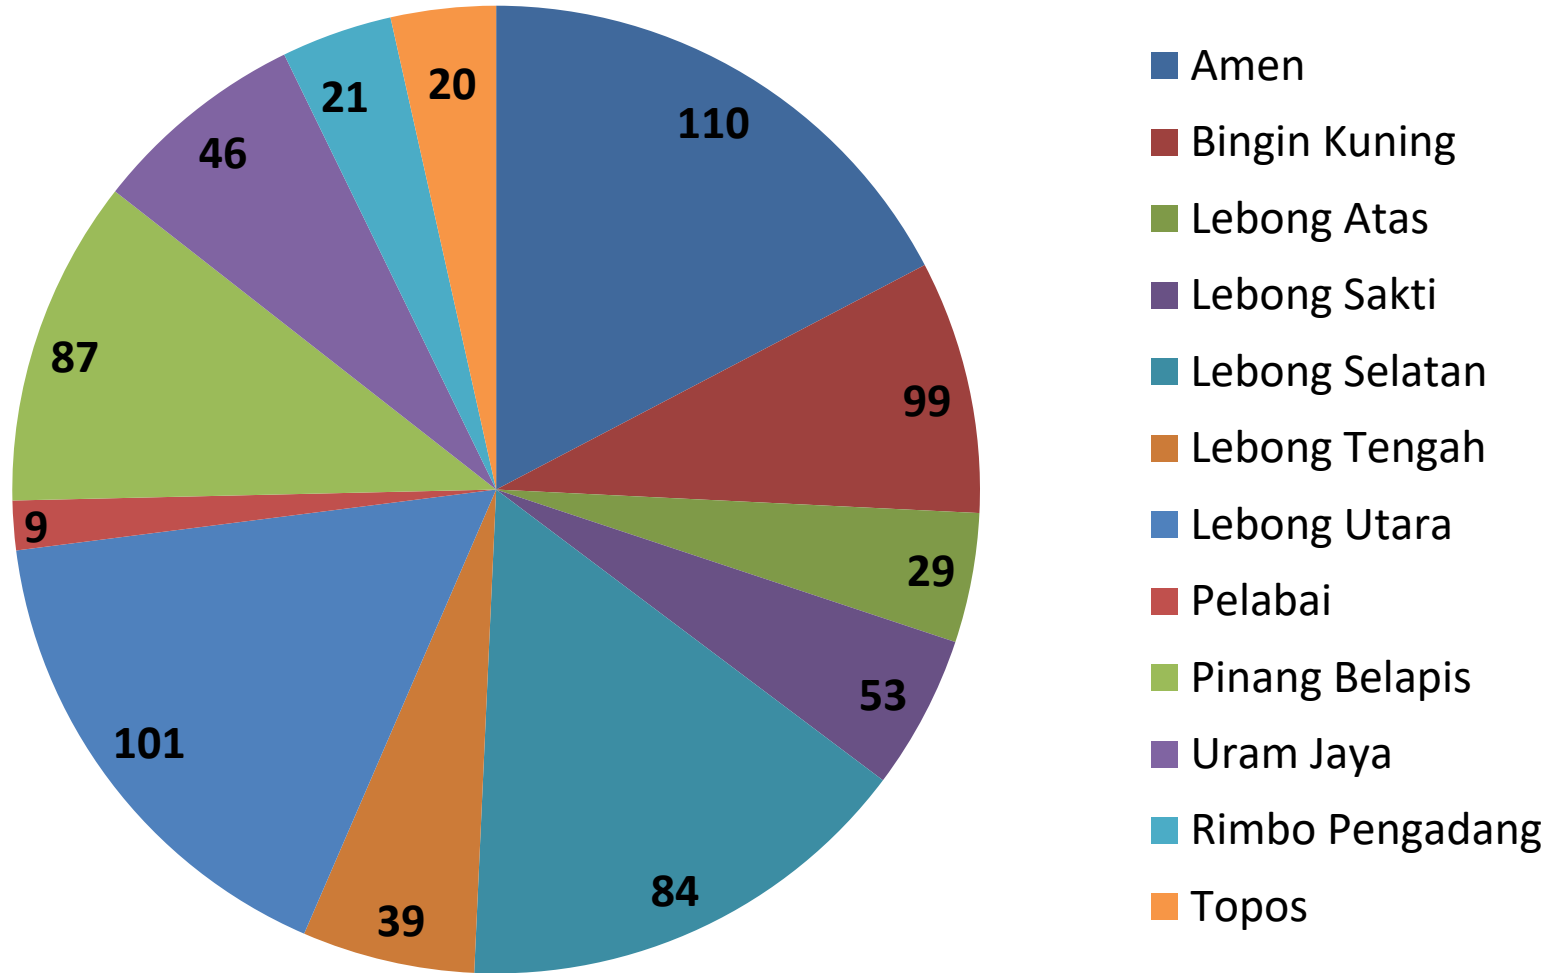

PEMETAAN NOTIFIKASI COVID-19
KABUPATEN LEBONG
Tanggal 27 April 2020

Data Kumulatif Pemetaan Notifikasi Per Kecamatan Di Kabupaten Lebong

Tanggal 18 Maret 2020 s/d 27 April 2020

Data Notifikasi Covid-19 Kabupaten Lebong

Data Komulatif Pemetaan Orang Dalam Pemantauan (ODP) Kabupaten Lebong Tanggal 18 Maret 2020 s/d 27 April 2020

- Amen : 2 Orang
- Lebong Sakti : 3 Orang
- Lebong Selatan : 1 Orang
- Lebong Tengah : 3 Orang
- Lebong Utara : 2 Orang
- Pelabai : 3 Orang
- Uram Jaya : 2 Orang
- **Jumlah ODP : 16 Orang**
- **ODP Sehat : 10 Orang**
- **ODP Pemantauan : 6 Orang**

DATA KOMULATIF ORANG DALAM PEMANTAUAN (ODP)

NO	Kecamatan	Jumlah ODP	Selesai Pemantauan/ Sehat	Proses Pemantauan
1	Amen	2	1	1
2	Bingin Kuning	0	0	0
3	Lebong Atas	0	0	0
4	Lebong Sakti	3	2	1
5	Lebong Selatan	1	1	0
6	Lebong Tengah	3	1	2
7	Lebong Utara	2	0	2
8	Pelabai	3	3	0
9	Pinang Belapis	0	0	0
10	Uram Jaya	2	2	0
11	Rimbo Pengadang	0	0	0
12	Topos	0	0	0
Jumlah		16	10	6

Data Komulatif Pemetaan Notifikasi Per Kecamatan Di Kabupaten Lebong Tanggal 27 April 2020

- Amen : 1 Orang
- Lebong Sakti : 1 Orang
- Lebong Tengah : 2 Orang
- Pinang Belapis : 7 Orang
- **Jumlah : 11 Orang**