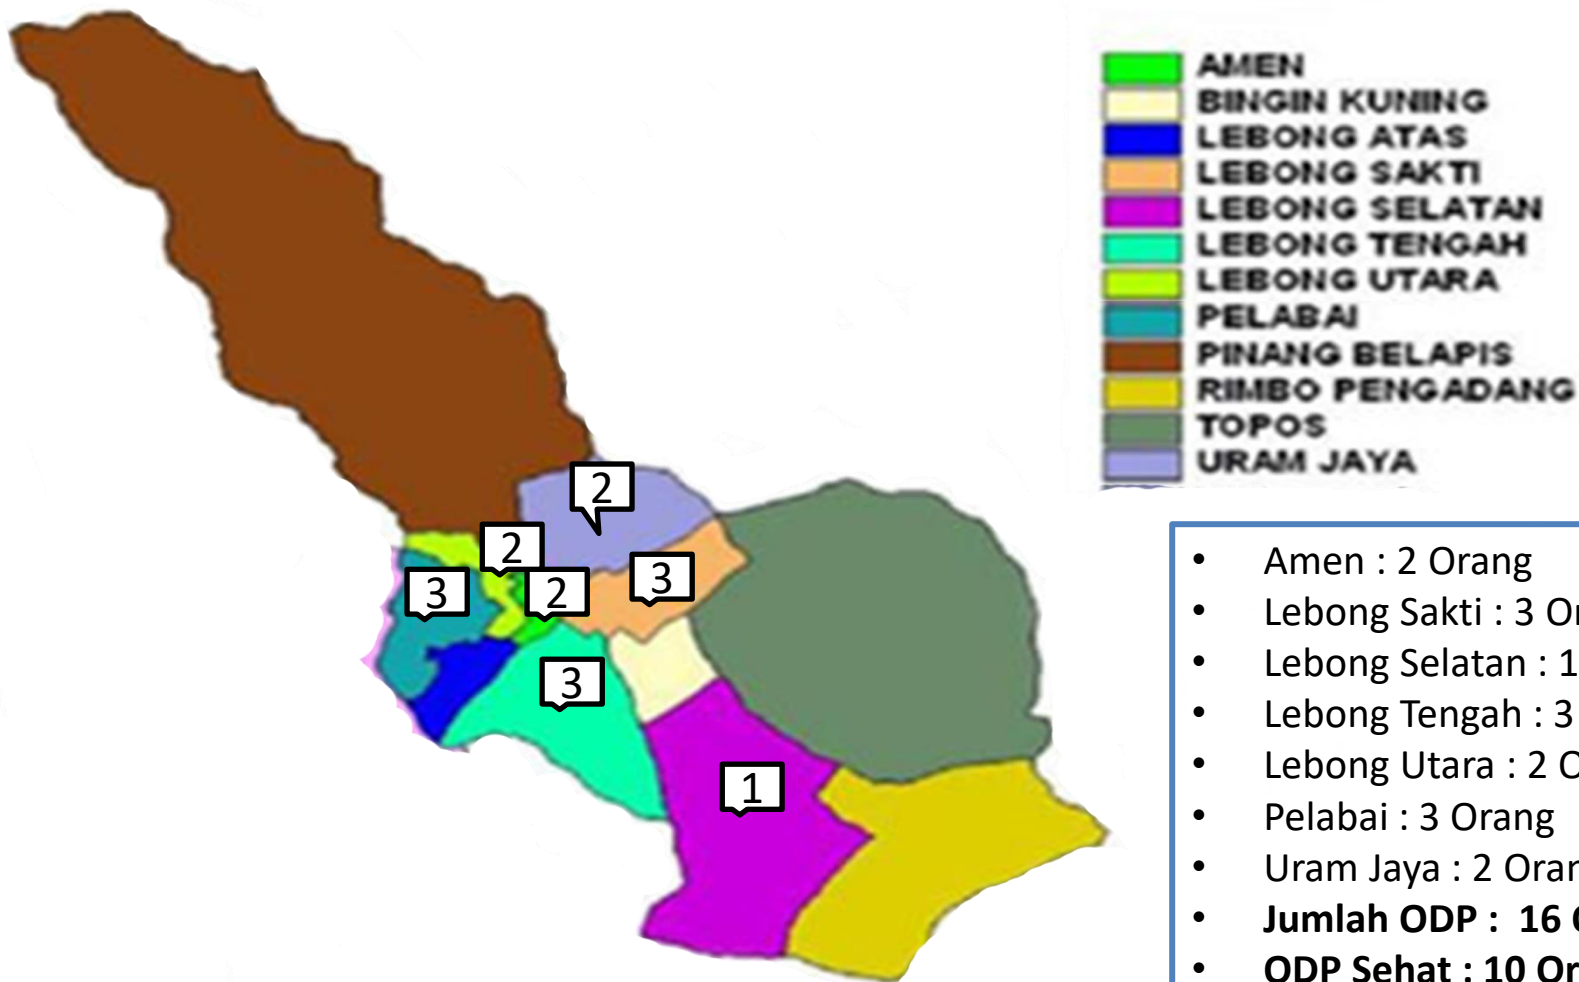

PEMETAAN NOTIFIKASI COVID-19
KABUPATEN LEBONG
Tanggal 27 April 2020

Data Kumulatif Pemetaan Notifikasi Per Kecamatan Di Kabupaten Lebong

Tanggal 18 Maret 2020 s/d 27 April 2020

Data Notifikasi Covid-19 Kabupaten Lebong

Data Komulatif Pemetaan Orang Dalam Pemantauan (ODP) Kabupaten Lebong Tanggal 18 Maret 2020 s/d 27 April 2020

- Amen : 2 Orang
- Lebong Sakti : 3 Orang
- Lebong Selatan : 1 Orang
- Lebong Tengah : 3 Orang
- Lebong Utara : 2 Orang
- Pelabai : 3 Orang
- Uram Jaya : 2 Orang
- **Jumlah ODP : 16 Orang**
- **ODP Sehat : 10 Orang**
- **ODP Pemantauan : 6 Orang**

DATA KOMULATIF ORANG DALAM PEMANTAUAN (ODP)

NO	Kecamatan	Jumlah ODP	Selesai Pemantauan/ Sehat	Proses Pemantauan
1	Amen	2	1	1
2	Bingin Kuning	0	0	0
3	Lebong Atas	0	0	0
4	Lebong Sakti	3	2	1
5	Lebong Selatan	1	1	0
6	Lebong Tengah	3	1	2
7	Lebong Utara	2	0	2
8	Pelabai	3	3	0
9	Pinang Belapis	0	0	0
10	Uram Jaya	2	2	0
11	Rimbo Pengadang	0	0	0
12	Topos	0	0	0
Jumlah		16	10	6

Data Komulatif Pemetaan Notifikasi Per Kecamatan Di Kabupaten Lebong Tanggal 27 April 2020

- Amen : 1 Orang
- Lebong Sakti : 1 Orang
- Lebong Tengah : 2 Orang
- Pinang Belapis : 7 Orang
- **Jumlah : 11 Orang**