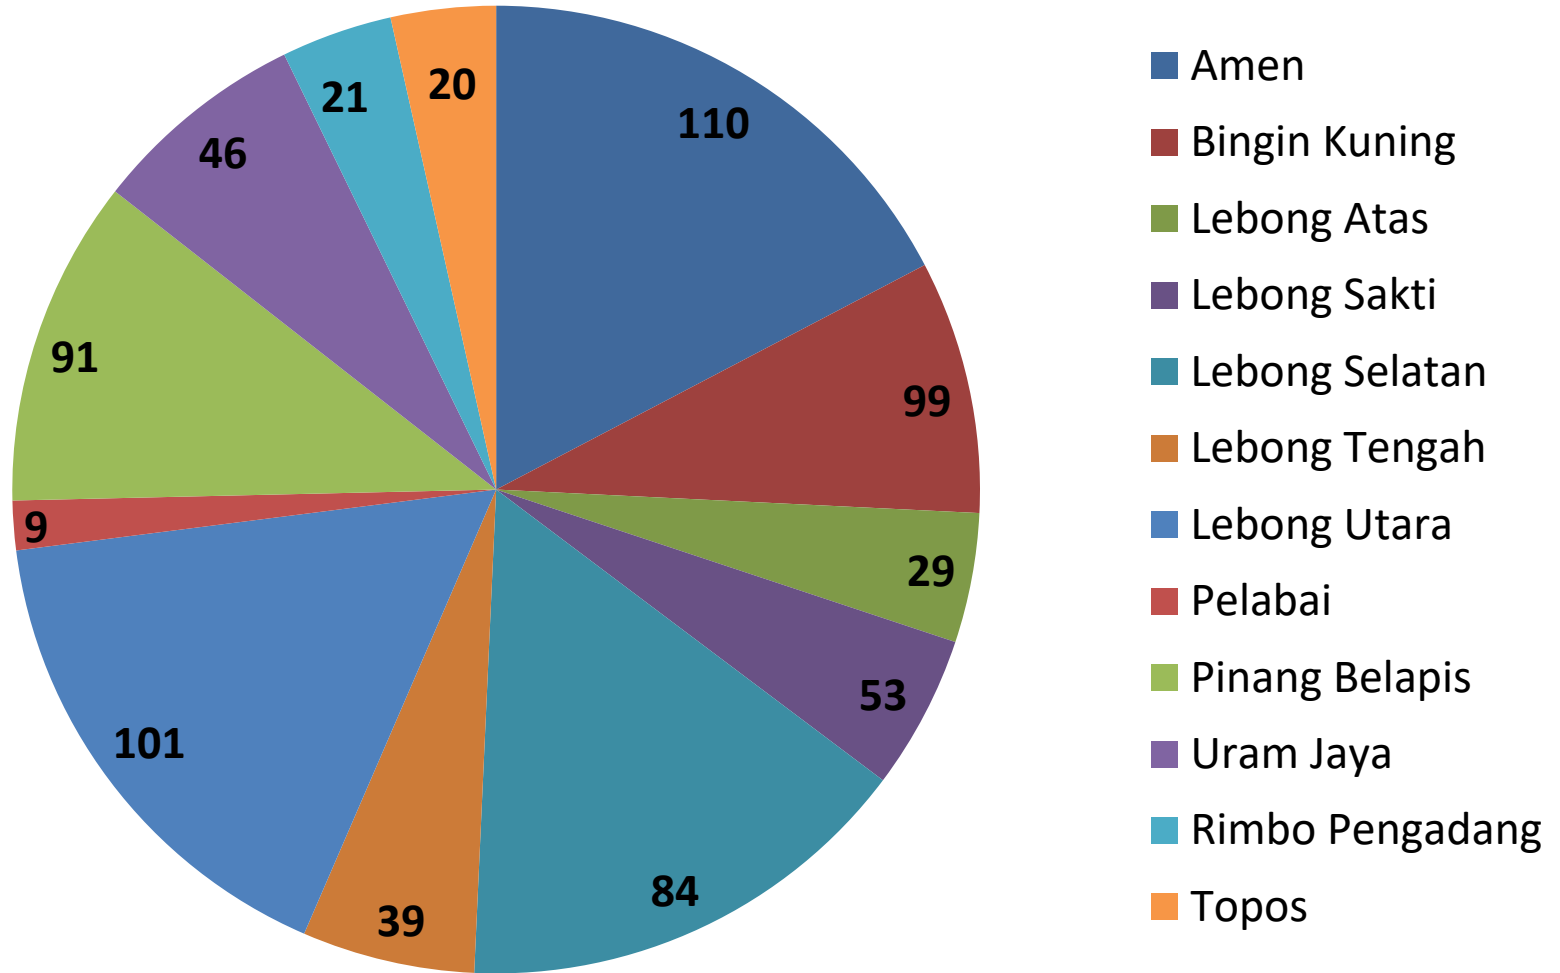

PEMETAAN NOTIFIKASI COVID-19
KABUPATEN LEBONG
Tanggal 28 April 2020

Data Komulatif Pemetaan Notifikasi Per Kecamatan Di Kabupaten Lebong

Tanggal 18 Maret 2020 s/d 28 April 2020

Data Notifikasi Covid-19 Kabupaten Lebong

Data Komulatif Pemetaan Orang Dalam Pemantauan (ODP) Kabupaten Lebong Tanggal 18 Maret 2020 s/d 28 April 2020

- Amen : 2 Orang
- Lebong Sakti : 3 Orang
- Lebong Selatan : 1 Orang
- Lebong Tengah : 3 Orang
- Lebong Utara : 2 Orang
- Pelabai : 3 Orang
- Uram Jaya : 2 Orang
- **Jumlah ODP : 16 Orang**
- **ODP Sehat : 10 Orang**
- **ODP Pemantauan : 6 Orang**

DATA KOMULATIF ORANG DALAM PEMANTAUAN (ODP)

NO	Kecamatan	Jumlah ODP	Selesai Pemantauan/ Sehat	Proses Pemantauan
1	Amen	2	1	1
2	Bingin Kuning	0	0	0
3	Lebong Atas	0	0	0
4	Lebong Sakti	3	2	1
5	Lebong Selatan	1	1	0
6	Lebong Tengah	3	1	2
7	Lebong Utara	2	0	2
8	Pelabai	3	3	0
9	Pinang Belapis	0	0	0
10	Uram Jaya	2	2	0
11	Rimbo Pengadang	0	0	0
12	Topos	0	0	0
Jumlah		16	10	6

Data Komulatif Pemetaan Notifikasi Per Kecamatan Di Kabupaten Lebong Tanggal 28 April 2020

- Pinang Belapis : 4 Orang
- **Jumlah : 4 Orang**

Data Notifikasi Monitoring/Pemantauan Komulatif Covid-19

DATA NOTIFIKASI COVID-19 KABUPATEN LEBONG