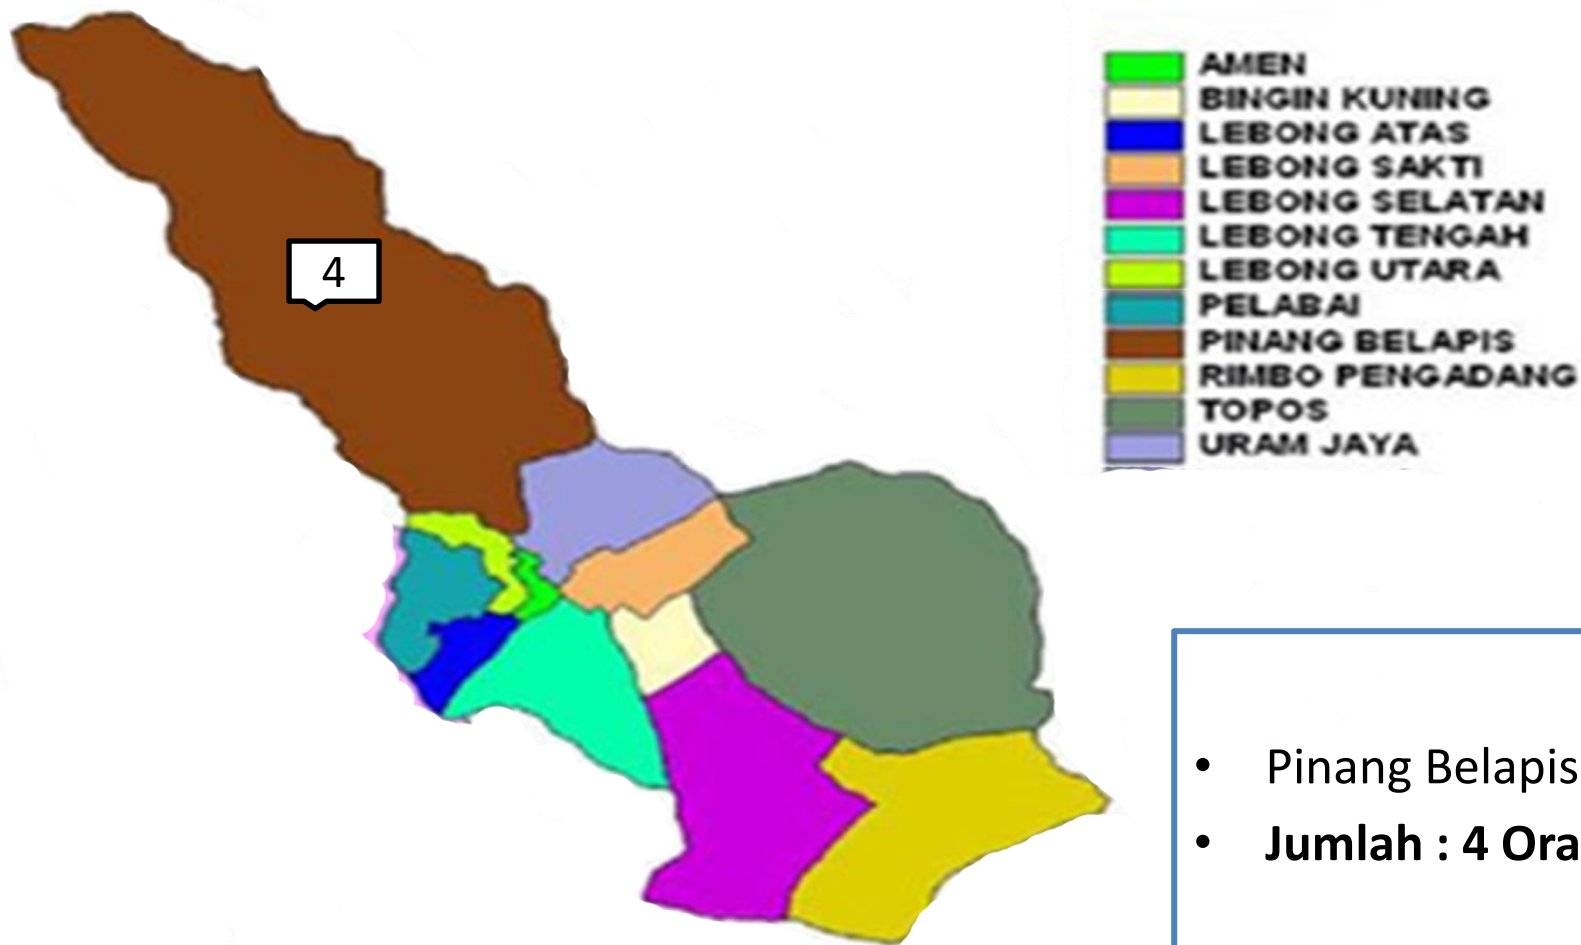

DATA KOMULATIF PASIEN DALAM PENGAWASAN (PDP)

NO	Kecamatan	Jumlah PDP	Selesai Pemantauan/ Sehat	Meningkat Menjadi Konfirmasi	Meninggal	Total Kasus komulatif
1	Amen	0	0	0	0	0
2	Bingin Kuning	0	0	0	0	0
3	Lebong Atas	0	0	0	0	0
4	Lebong Sakti	0	0	0	0	0
5	Lebong Selatan	0	0	0	0	0
6	Lebong Tengah	1	0	0	0	1
7	Lebong Utara	0	0	0	0	0
8	Pelabai	0	0	0	0	0
9	Pinang Belapis	0	0	0	0	0
10	Uram Jaya	0	0	0	0	0
11	Rimbo Pengadang	0	0	0	0	0
12	Topos	0	0	0	0	0
Jumlah		1	0	0	0	1

Data Komulatif Pemetaan Notifikasi Per Kecamatan Di Kabupaten Lebong Tanggal 28 April 2020

- Pinang Belapis : 4 Orang
- **Jumlah : 4 Orang**