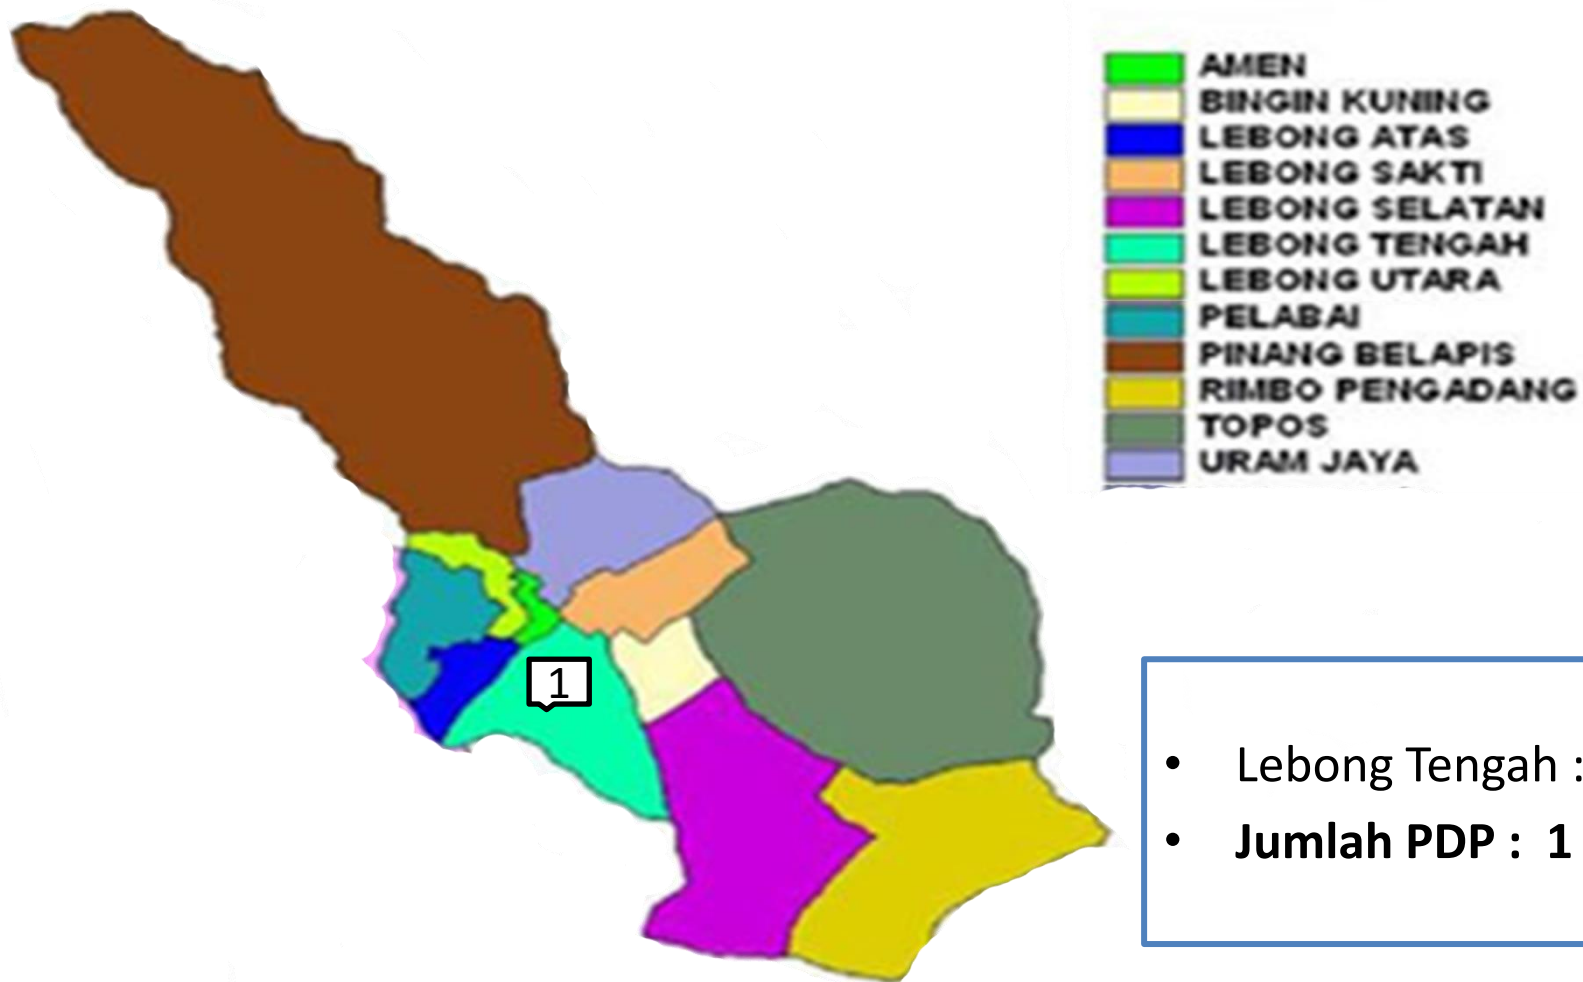

PEMETAAN NOTIFIKASI COVID-19
KABUPATEN LEBONG
Tanggal 28 April 2020

Data Komulatif Pemetaan Notifikasi Per Kecamatan Di Kabupaten Lebong

Tanggal 18 Maret 2020 s/d 28 April 2020

Data Notifikasi Covid-19 Kabupaten Lebong

Data Komulatif Pemetaan Orang Dalam Pemantauan (ODP) Kabupaten Lebong Tanggal 18 Maret 2020 s/d 28 April 2020

- Amen : 2 Orang
- Lebong Sakti : 3 Orang
- Lebong Selatan : 1 Orang
- Lebong Tengah : 3 Orang
- Lebong Utara : 2 Orang
- Pelabai : 3 Orang
- Uram Jaya : 2 Orang
- **Jumlah ODP : 16 Orang**
- **ODP Sehat : 10 Orang**
- **ODP Pemantauan : 6 Orang**

DATA KOMULATIF ORANG DALAM PEMANTAUAN (ODP)

NO	Kecamatan	Jumlah ODP	Selesai Pemantauan/ Sehat	Proses Pemantauan
1	Amen	2	1	1
2	Bingin Kuning	0	0	0
3	Lebong Atas	0	0	0
4	Lebong Sakti	3	2	1
5	Lebong Selatan	1	1	0
6	Lebong Tengah	3	1	2
7	Lebong Utara	2	0	2
8	Pelabai	3	3	0
9	Pinang Belapis	0	0	0
10	Uram Jaya	2	2	0
11	Rimbo Pengadang	0	0	0
12	Topos	0	0	0
Jumlah		16	10	6

Data Komulatif Pemetaan Orang Dalam Pemantauan (ODP) Tanggal 18 Maret 2020 s/d 28 April 2020

Data Komulatif Pemetaan Pasien Dalam Pengawasan (PDP) Kabupaten Lebong Tanggal 18 Maret 2020 s/d 28 April 2020