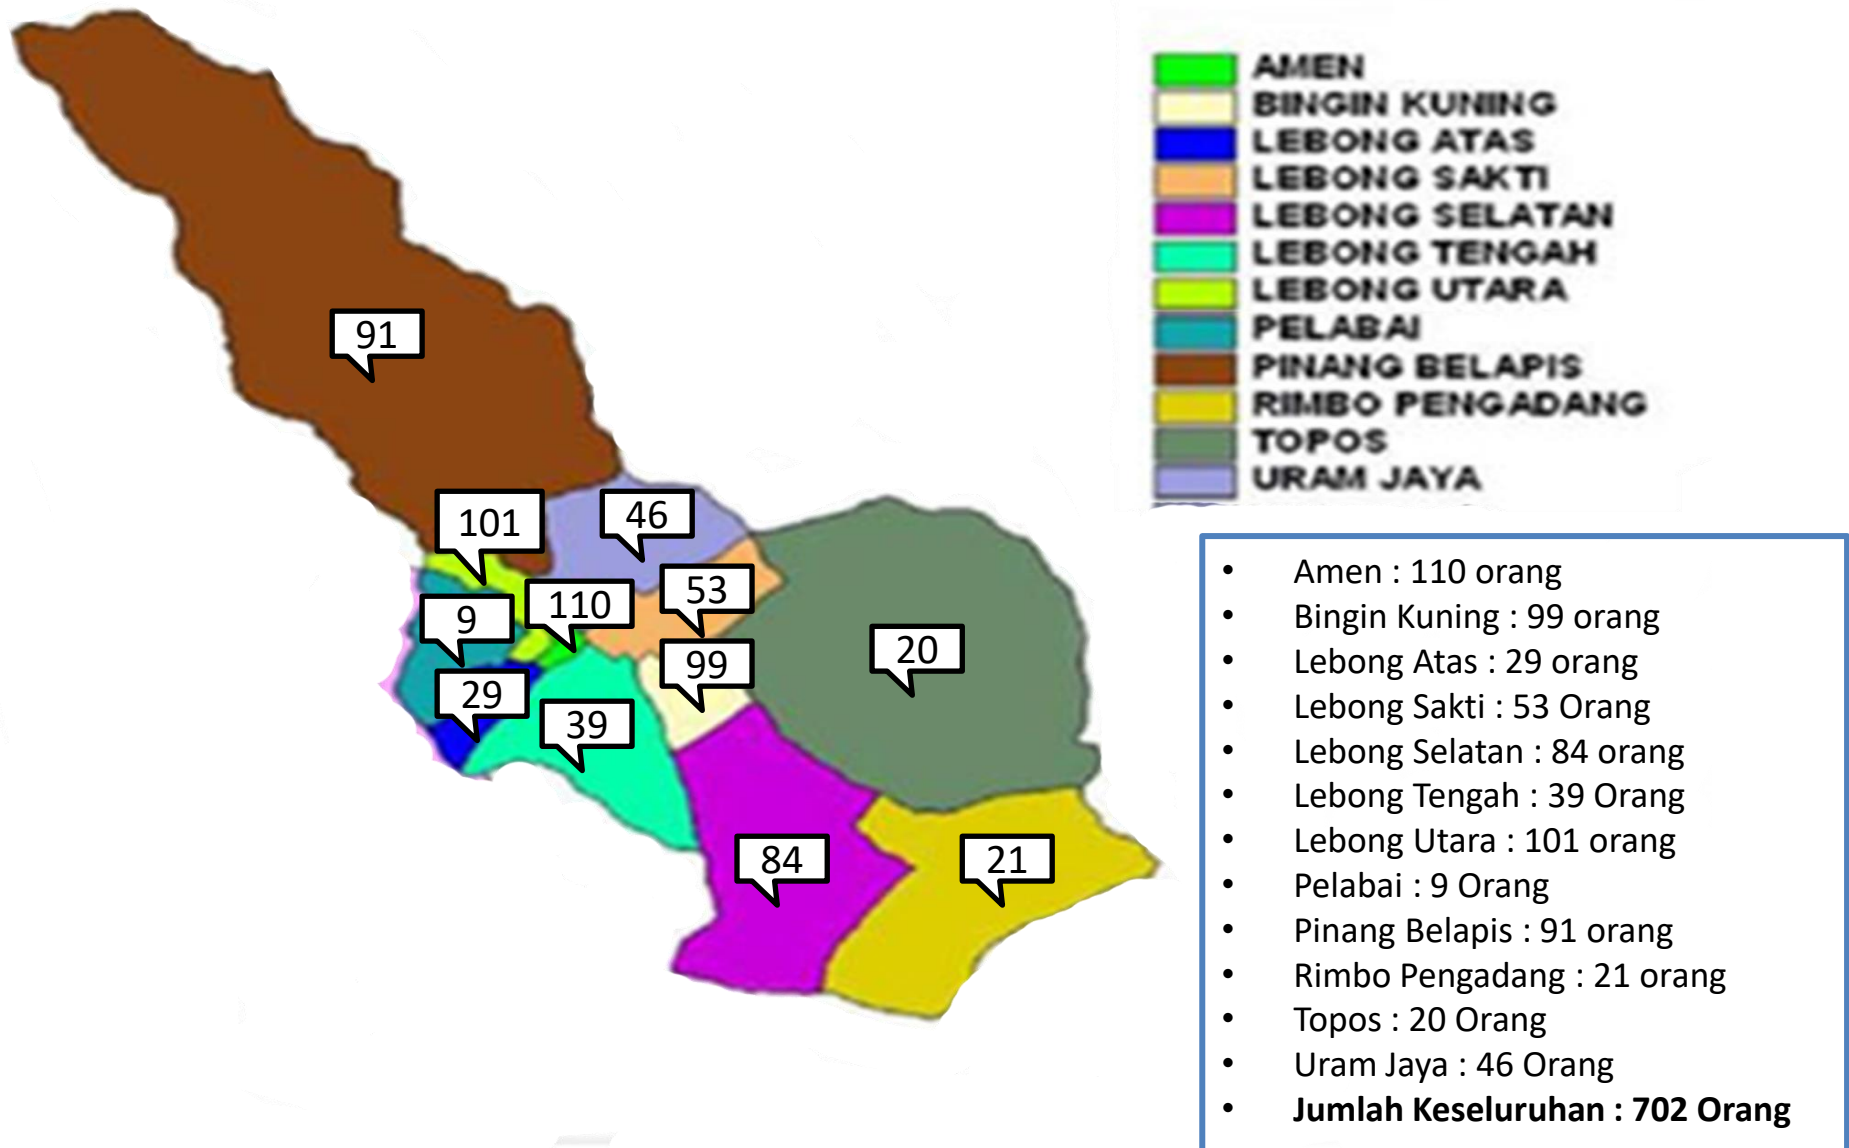

PEMETAAN NOTIFIKASI COVID-19
KABUPATEN LEBONG
Tanggal 28 April 2020

Data Komulatif Pemetaan Notifikasi Per Kecamatan Di Kabupaten Lebong

Tanggal 18 Maret 2020 s/d 28 April 2020

Data Notifikasi Covid-19 Kabupaten Lebong

Data Komulatif Pemetaan Orang Dalam Pemantauan (ODP) Kabupaten Lebong Tanggal 18 Maret 2020 s/d 28 April 2020

- Amen : 2 Orang
- Lebong Sakti : 3 Orang
- Lebong Selatan : 1 Orang
- Lebong Tengah : 3 Orang
- Lebong Utara : 2 Orang
- Pelabai : 3 Orang
- Uram Jaya : 2 Orang
- **Jumlah ODP : 16 Orang**
- **ODP Sehat : 10 Orang**
- **ODP Pemantauan : 6 Orang**

DATA KOMULATIF ORANG DALAM PEMANTAUAN (ODP)

NO	Kecamatan	Jumlah ODP	Selesai Pemantauan/ Sehat	Proses Pemantauan
1	Amen	2	1	1
2	Bingin Kuning	0	0	0
3	Lebong Atas	0	0	0
4	Lebong Sakti	3	2	1
5	Lebong Selatan	1	1	0
6	Lebong Tengah	3	1	2
7	Lebong Utara	2	0	2
8	Pelabai	3	3	0
9	Pinang Belapis	0	0	0
10	Uram Jaya	2	2	0
11	Rimbo Pengadang	0	0	0
12	Topos	0	0	0
Jumlah		16	10	6

Data Komulatif Pemetaan Orang Dalam Pemantauan (ODP) Tanggal 18 Maret 2020 s/d 28 April 2020

Data Komulatif Pemetaan Pasien Dalam Pengawasan (PDP) Kabupaten Lebong Tanggal 18 Maret 2020 s/d 28 April 2020