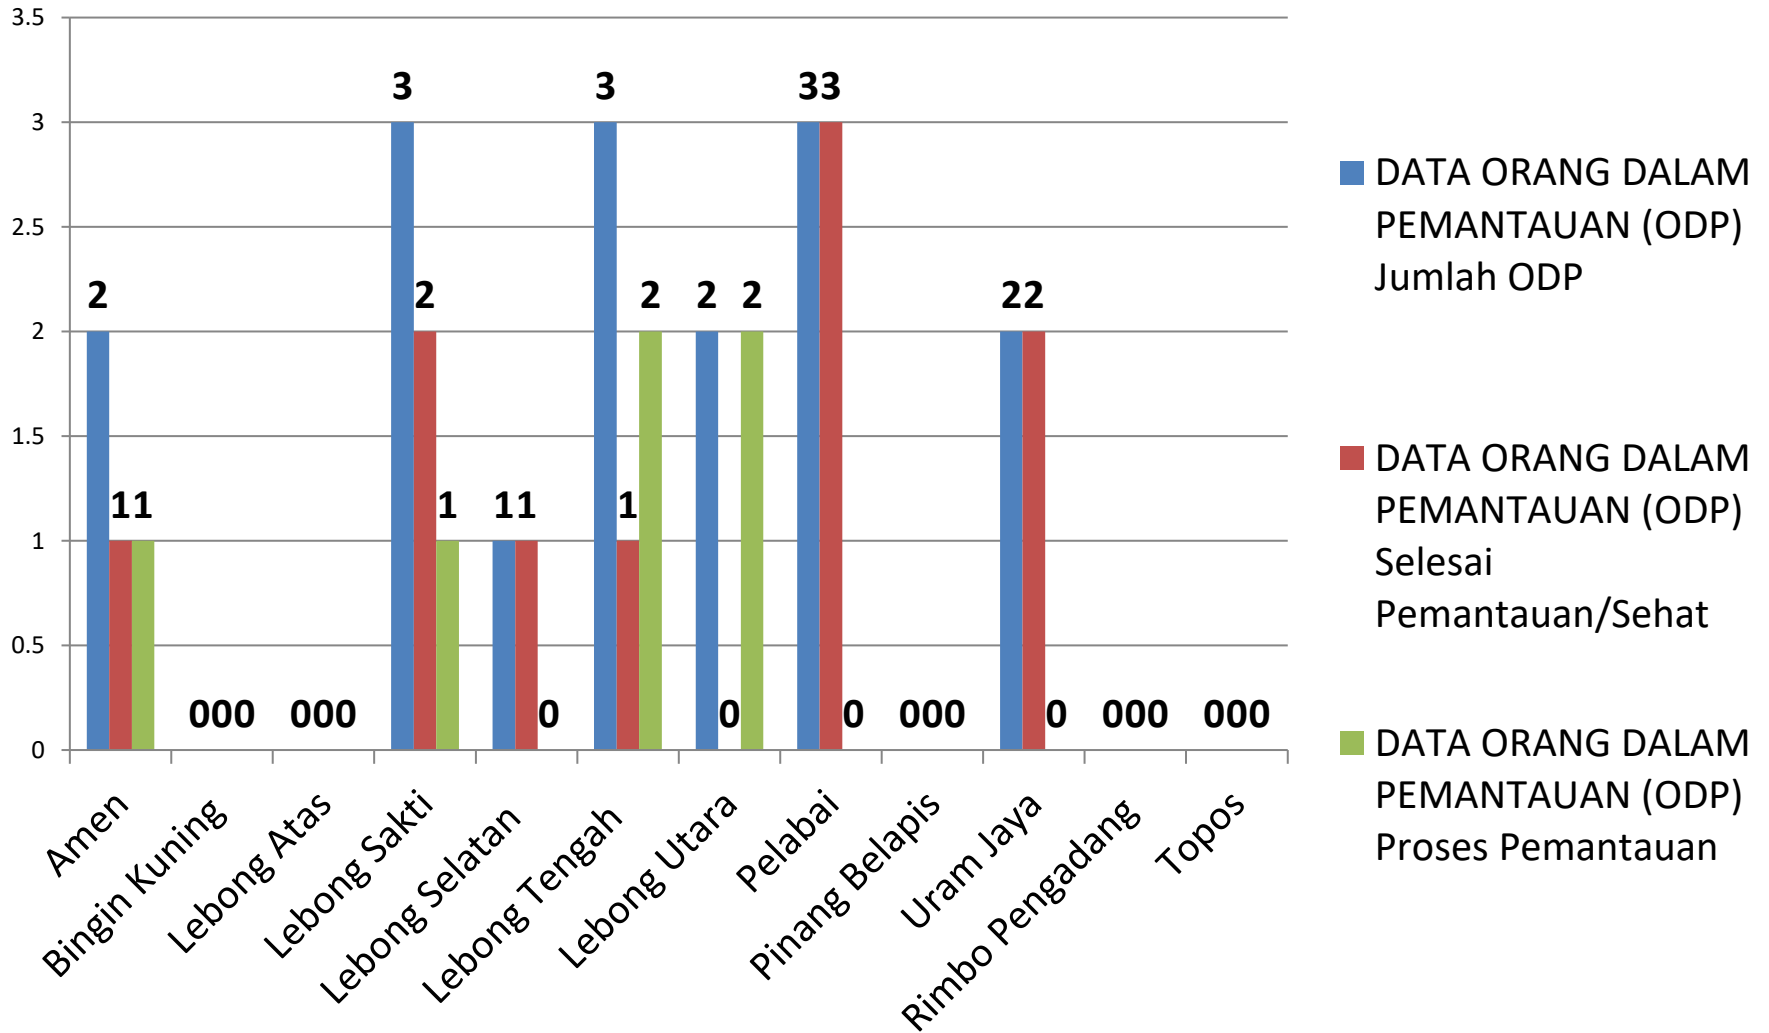

PEMETAAN NOTIFIKASI COVID-19
KABUPATEN LEBONG
Tanggal 28 April 2020

Data Komulatif Pemetaan Notifikasi Per Kecamatan Di Kabupaten Lebong

Tanggal 18 Maret 2020 s/d 28 April 2020

Data Notifikasi Covid-19 Kabupaten Lebong

Data Komulatif Pemetaan Orang Dalam Pemantauan (ODP) Kabupaten Lebong Tanggal 18 Maret 2020 s/d 28 April 2020

- Amen : 2 Orang
- Lebong Sakti : 3 Orang
- Lebong Selatan : 1 Orang
- Lebong Tengah : 3 Orang
- Lebong Utara : 2 Orang
- Pelabai : 3 Orang
- Uram Jaya : 2 Orang
- **Jumlah ODP : 16 Orang**
- **ODP Sehat : 10 Orang**
- **ODP Pemantauan : 6 Orang**

DATA KOMULATIF ORANG DALAM PEMANTAUAN (ODP)

NO	Kecamatan	Jumlah ODP	Selesai Pemantauan/ Sehat	Proses Pemantauan
1	Amen	2	1	1
2	Bingin Kuning	0	0	0
3	Lebong Atas	0	0	0
4	Lebong Sakti	3	2	1
5	Lebong Selatan	1	1	0
6	Lebong Tengah	3	1	2
7	Lebong Utara	2	0	2
8	Pelabai	3	3	0
9	Pinang Belapis	0	0	0
10	Uram Jaya	2	2	0
11	Rimbo Pengadang	0	0	0
12	Topos	0	0	0
Jumlah		16	10	6

Data Komulatif Pemetaan Orang Dalam Pemantauan (ODP) Tanggal 18 Maret 2020 s/d 28 April 2020

Data Komulatif Pemetaan Pasien Dalam Pengawasan (PDP) Kabupaten Lebong Tanggal 18 Maret 2020 s/d 28 April 2020