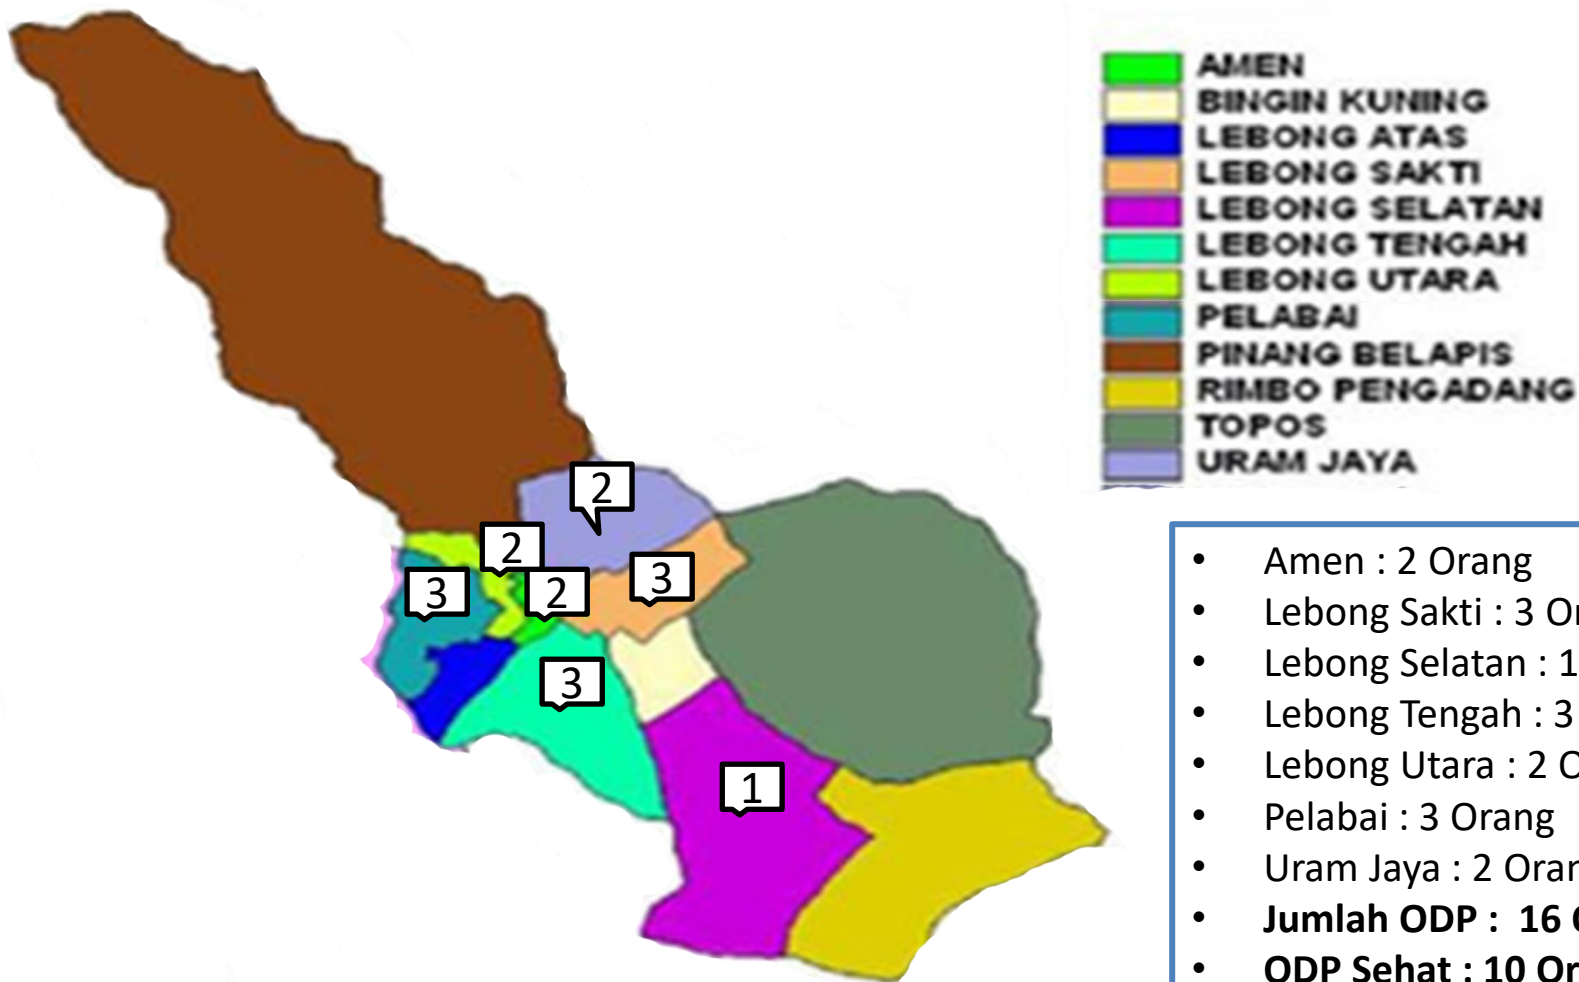

PEMETAAN NOTIFIKASI COVID-19
KABUPATEN LEBONG
Tanggal 28 April 2020

Data Komulatif Pemetaan Notifikasi Per Kecamatan Di Kabupaten Lebong

Tanggal 18 Maret 2020 s/d 28 April 2020

Data Notifikasi Covid-19 Kabupaten Lebong

Data Komulatif Pemetaan Orang Dalam Pemantauan (ODP) Kabupaten Lebong Tanggal 18 Maret 2020 s/d 28 April 2020

- Amen : 2 Orang
- Lebong Sakti : 3 Orang
- Lebong Selatan : 1 Orang
- Lebong Tengah : 3 Orang
- Lebong Utara : 2 Orang
- Pelabai : 3 Orang
- Uram Jaya : 2 Orang
- **Jumlah ODP : 16 Orang**
- **ODP Sehat : 10 Orang**
- **ODP Pemantauan : 6 Orang**

DATA KOMULATIF ORANG DALAM PEMANTAUAN (ODP)

NO	Kecamatan	Jumlah ODP	Selesai Pemantauan/ Sehat	Proses Pemantauan
1	Amen	2	1	1
2	Bingin Kuning	0	0	0
3	Lebong Atas	0	0	0
4	Lebong Sakti	3	2	1
5	Lebong Selatan	1	1	0
6	Lebong Tengah	3	1	2
7	Lebong Utara	2	0	2
8	Pelabai	3	3	0
9	Pinang Belapis	0	0	0
10	Uram Jaya	2	2	0
11	Rimbo Pengadang	0	0	0
12	Topos	0	0	0
Jumlah		16	10	6

Data Komulatif Pemetaan Notifikasi Per Kecamatan Di Kabupaten Lebong Tanggal 28 April 2020

- Pinang Belapis : 4 Orang
- **Jumlah : 4 Orang**

Data Notifikasi Monitoring/Pemantauan Komulatif Covid-19

DATA NOTIFIKASI COVID-19 KABUPATEN LEBONG