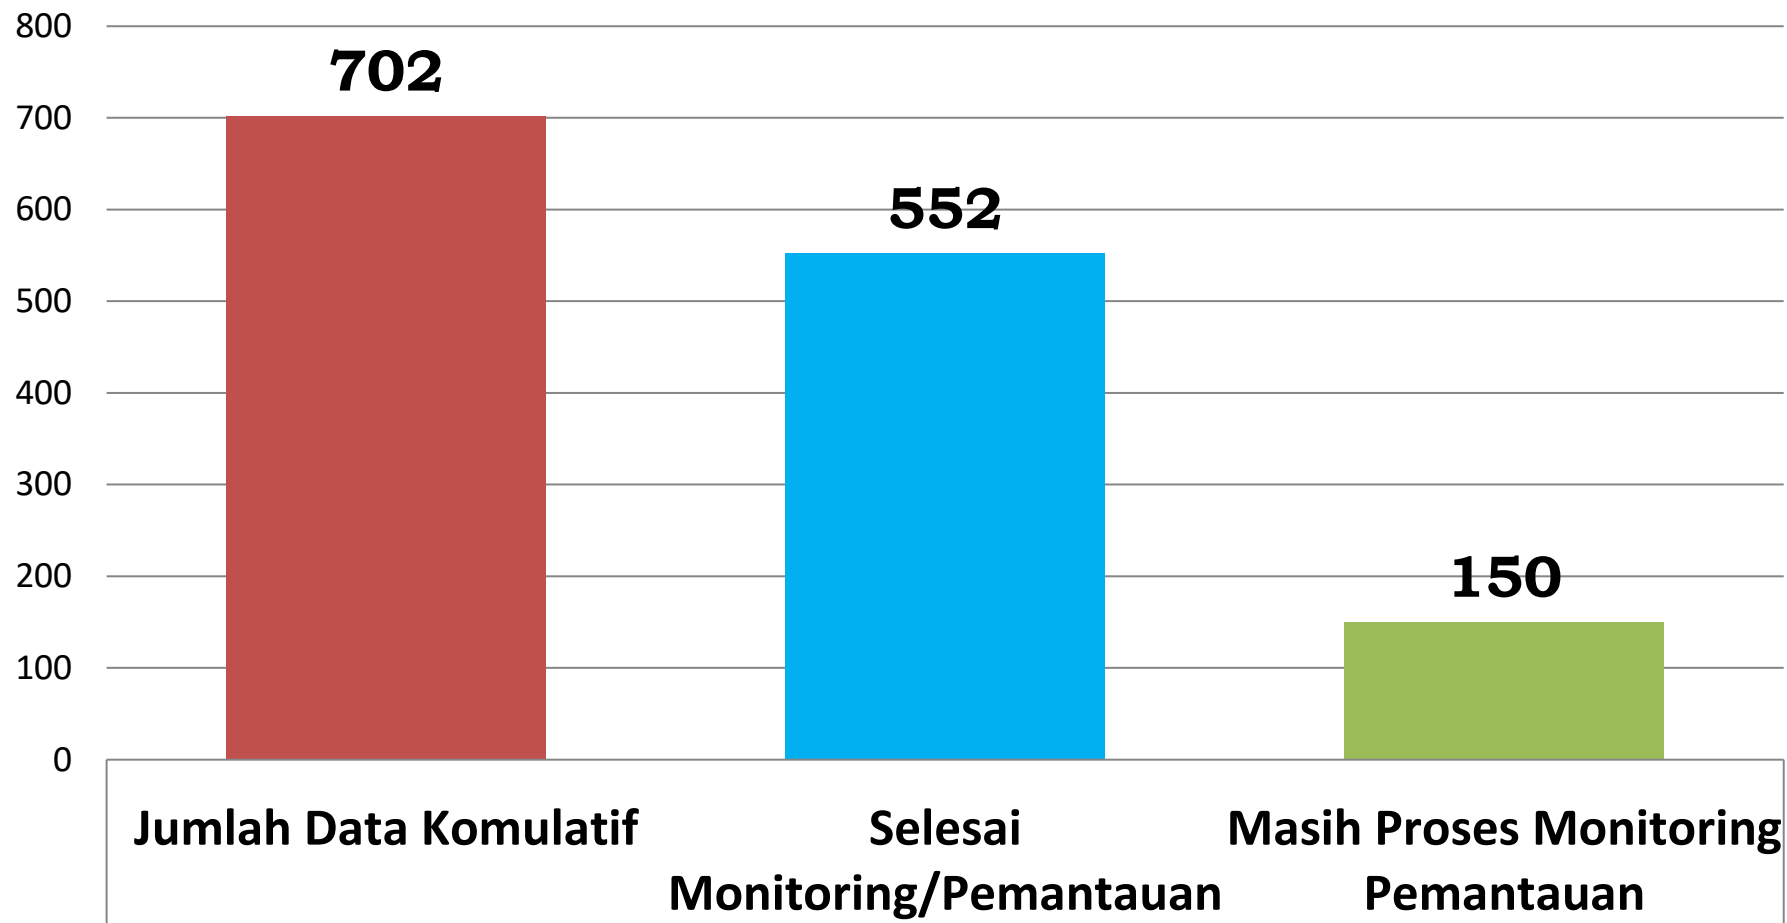

Data Komulatif Pemetaan Orang Dalam Pemantauan (ODP) Kabupaten Lebong Tanggal 18 Maret 2020 s/d 28 April 2020

- Amen : 2 Orang
- Lebong Sakti : 3 Orang
- Lebong Selatan : 1 Orang
- Lebong Tengah : 3 Orang
- Lebong Utara : 2 Orang
- Pelabai : 3 Orang
- Uram Jaya : 2 Orang
- **Jumlah ODP : 16 Orang**
- **ODP Sehat : 10 Orang**
- **ODP Pemantauan : 6 Orang**

Data Komulatif Pemetaan Orang Dalam Pemantauan (ODP) Tanggal 18 Maret 2020 s/d 28 April 2020

Data Komulatif Pemetaan Pasien Dalam Pengawasan (PDP) Kabupaten Lebong Tanggal 18 Maret 2020 s/d 28 April 2020

DATA KOMULATIF PASIEN DALAM PENGAWASAN (PDP)

NO	Kecamatan	Jumlah PDP	Selesai Pemantauan/ Sehat	Meningkat Menjadi Konfirmasi	Meninggal	Total Kasus komulatif
1	Amen	0	0	0	0	0
2	Bingin Kuning	0	0	0	0	0
3	Lebong Atas	0	0	0	0	0
4	Lebong Sakti	0	0	0	0	0
5	Lebong Selatan	0	0	0	0	0
6	Lebong Tengah	1	0	0	0	1
7	Lebong Utara	0	0	0	0	0
8	Pelabai	0	0	0	0	0
9	Pinang Belapis	0	0	0	0	0
10	Uram Jaya	0	0	0	0	0
11	Rimbo Pengadang	0	0	0	0	0
12	Topos	0	0	0	0	0
Jumlah		1	0	0	0	1

Data Komulatif Pemetaan Notifikasi Per Kecamatan Di Kabupaten Lebong Tanggal 28 April 2020

- Pinang Belapis : 4 Orang
- **Jumlah : 4 Orang**

Data Notifikasi Monitoring/Pemantauan Komulatif Covid-19

DATA NOTIFIKASI COVID-19 KABUPATEN LEBONG