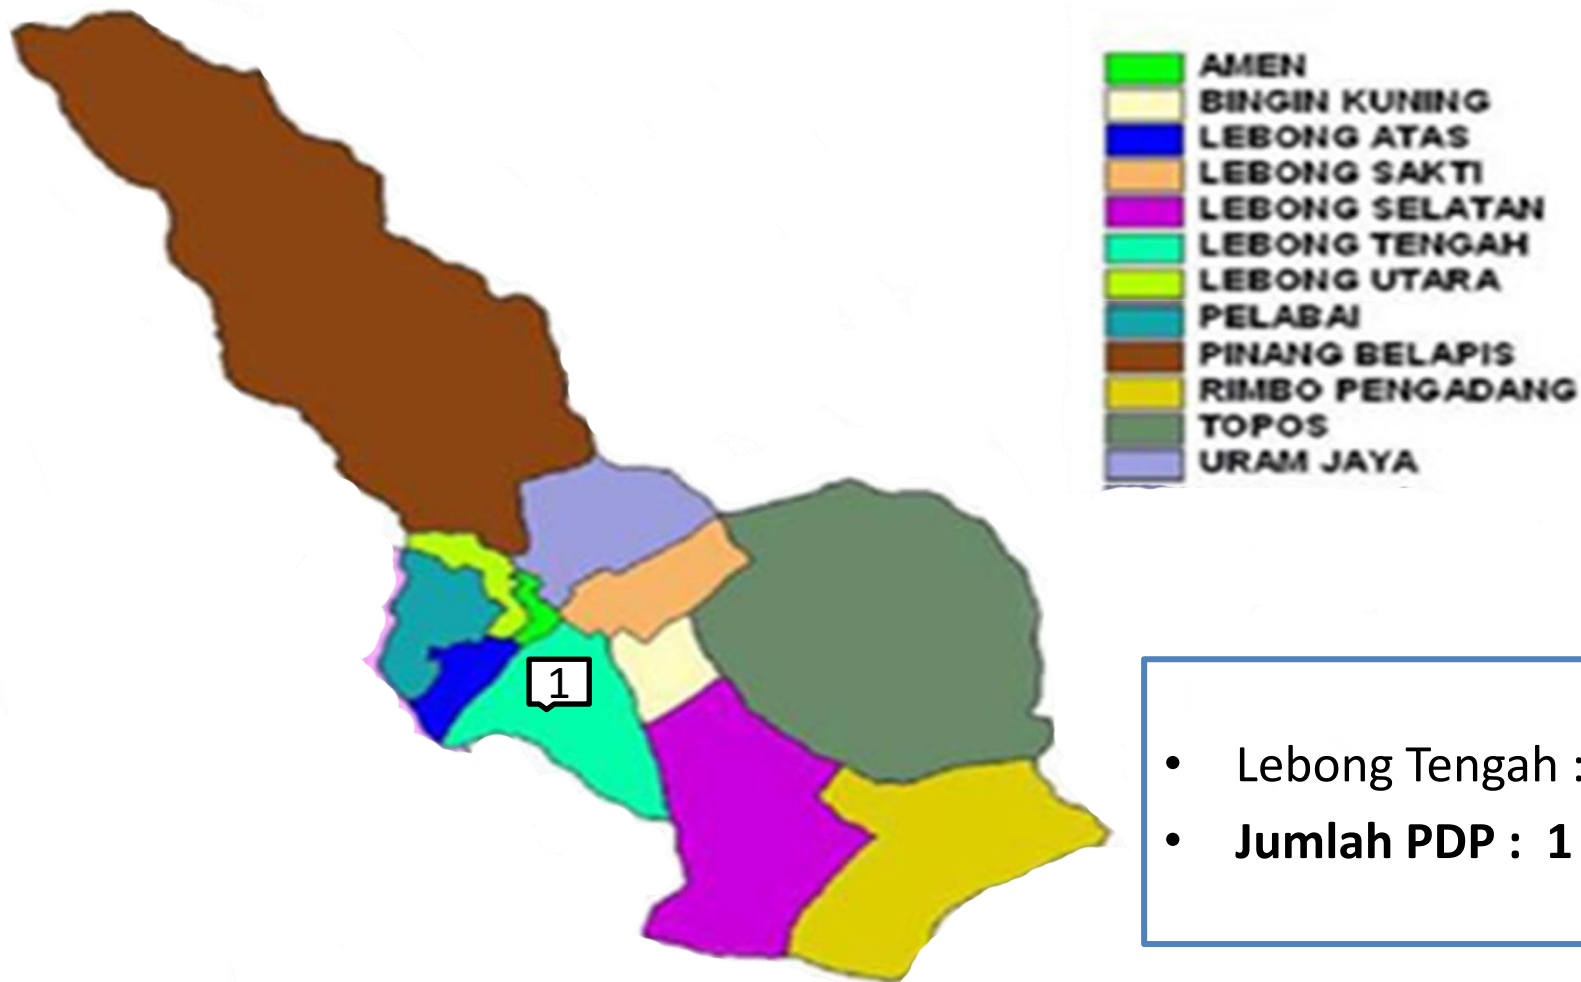

PEMETAAN NOTIFIKASI COVID-19
KABUPATEN LEBONG
Tanggal 29 April 2020

Data Komulatif Pemetaan Notifikasi Per Kecamatan Di Kabupaten Lebong

Tanggal 18 Maret 2020 s/d 29 April 2020

Data Notifikasi Covid-19 Kabupaten Lebong

Data Komulatif Pemetaan Orang Dalam Pemantauan (ODP) Kabupaten Lebong Tanggal 18 Maret 2020 s/d 29 April 2020

- Amen : 2 Orang
- Lebong Sakti : 3 Orang
- Lebong Selatan : 1 Orang
- Lebong Tengah : 3 Orang
- Lebong Utara : 2 Orang
- Pelabai : 3 Orang
- Uram Jaya : 2 Orang
- **Jumlah ODP : 16 Orang**
- **ODP Sehat : 12 Orang**
- **ODP Pemantauan : 4 Orang**

DATA KOMULATIF ORANG DALAM PEMANTAUAN (ODP)

NO	Kecamatan	Jumlah ODP	Selesai Pemantauan/ Sehat	Proses Pemantauan
1	Amen	2	1	1
2	Bingin Kuning	0	0	0
3	Lebong Atas	0	0	0
4	Lebong Sakti	3	2	1
5	Lebong Selatan	1	1	0
6	Lebong Tengah	3	1	2
7	Lebong Utara	2	2	0
8	Pelabai	3	3	0
9	Pinang Belapis	0	0	0
10	Uram Jaya	2	2	0
11	Rimbo Pengadang	0	0	0
12	Topos	0	0	0
Jumlah		16	12	4

Data Komulatif Pemetaan Orang Dalam Pemantauan (ODP) Tanggal 18 Maret 2020 s/d 29 April 2020

Data Komulatif Pemetaan Pasien Dalam Pengawasan (PDP) Kabupaten Lebong Tanggal 18 Maret 2020 s/d 29 April 2020