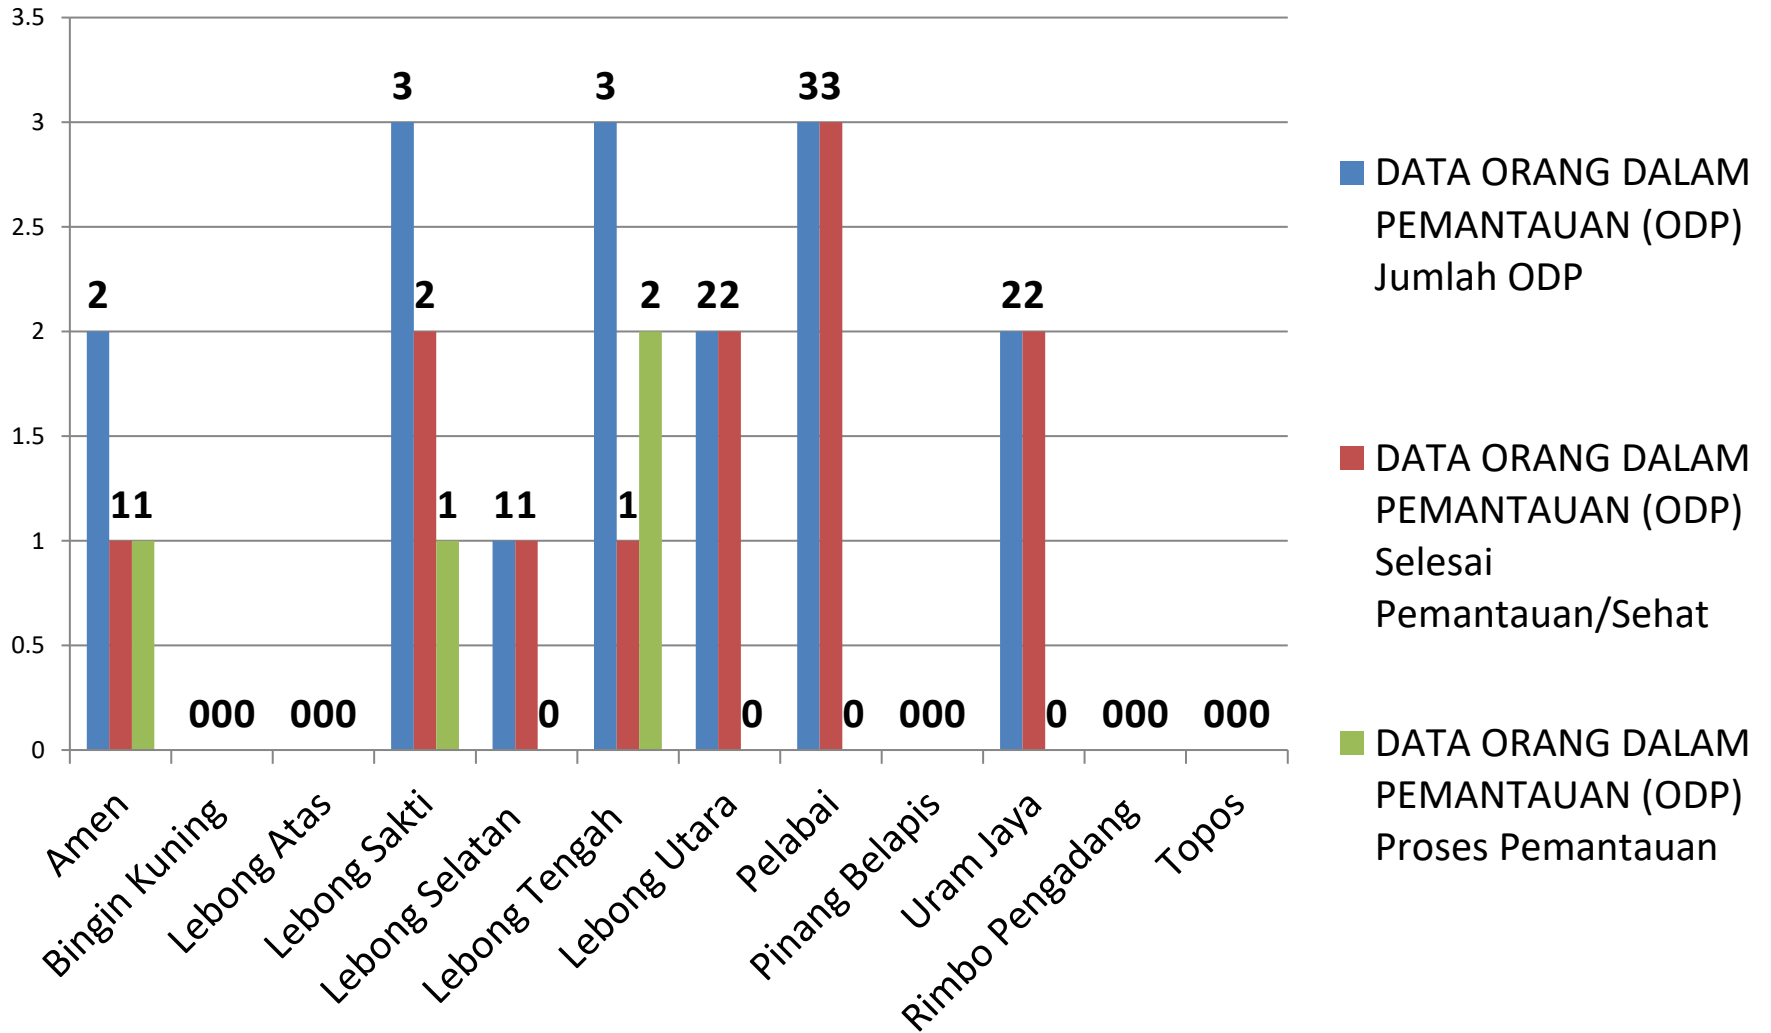

PEMETAAN NOTIFIKASI COVID-19
KABUPATEN LEBONG
Tanggal 29 April 2020

Data Komulatif Pemetaan Notifikasi Per Kecamatan Di Kabupaten Lebong

Tanggal 18 Maret 2020 s/d 29 April 2020

Data Notifikasi Covid-19 Kabupaten Lebong

Data Komulatif Pemetaan Orang Dalam Pemantauan (ODP) Kabupaten Lebong Tanggal 18 Maret 2020 s/d 29 April 2020

- Amen : 2 Orang
- Lebong Sakti : 3 Orang
- Lebong Selatan : 1 Orang
- Lebong Tengah : 3 Orang
- Lebong Utara : 2 Orang
- Pelabai : 3 Orang
- Uram Jaya : 2 Orang
- **Jumlah ODP : 16 Orang**
- **ODP Sehat : 12 Orang**
- **ODP Pemantauan : 4 Orang**

DATA KOMULATIF ORANG DALAM PEMANTAUAN (ODP)

NO	Kecamatan	Jumlah ODP	Selesai Pemantauan/ Sehat	Proses Pemantauan
1	Amen	2	1	1
2	Bingin Kuning	0	0	0
3	Lebong Atas	0	0	0
4	Lebong Sakti	3	2	1
5	Lebong Selatan	1	1	0
6	Lebong Tengah	3	1	2
7	Lebong Utara	2	2	0
8	Pelabai	3	3	0
9	Pinang Belapis	0	0	0
10	Uram Jaya	2	2	0
11	Rimbo Pengadang	0	0	0
12	Topos	0	0	0
Jumlah		16	12	4

Data Komulatif Pemetaan Orang Dalam Pemantauan (ODP) Tanggal 18 Maret 2020 s/d 29 April 2020

Data Komulatif Pemetaan Pasien Dalam Pengawasan (PDP) Kabupaten Lebong Tanggal 18 Maret 2020 s/d 29 April 2020