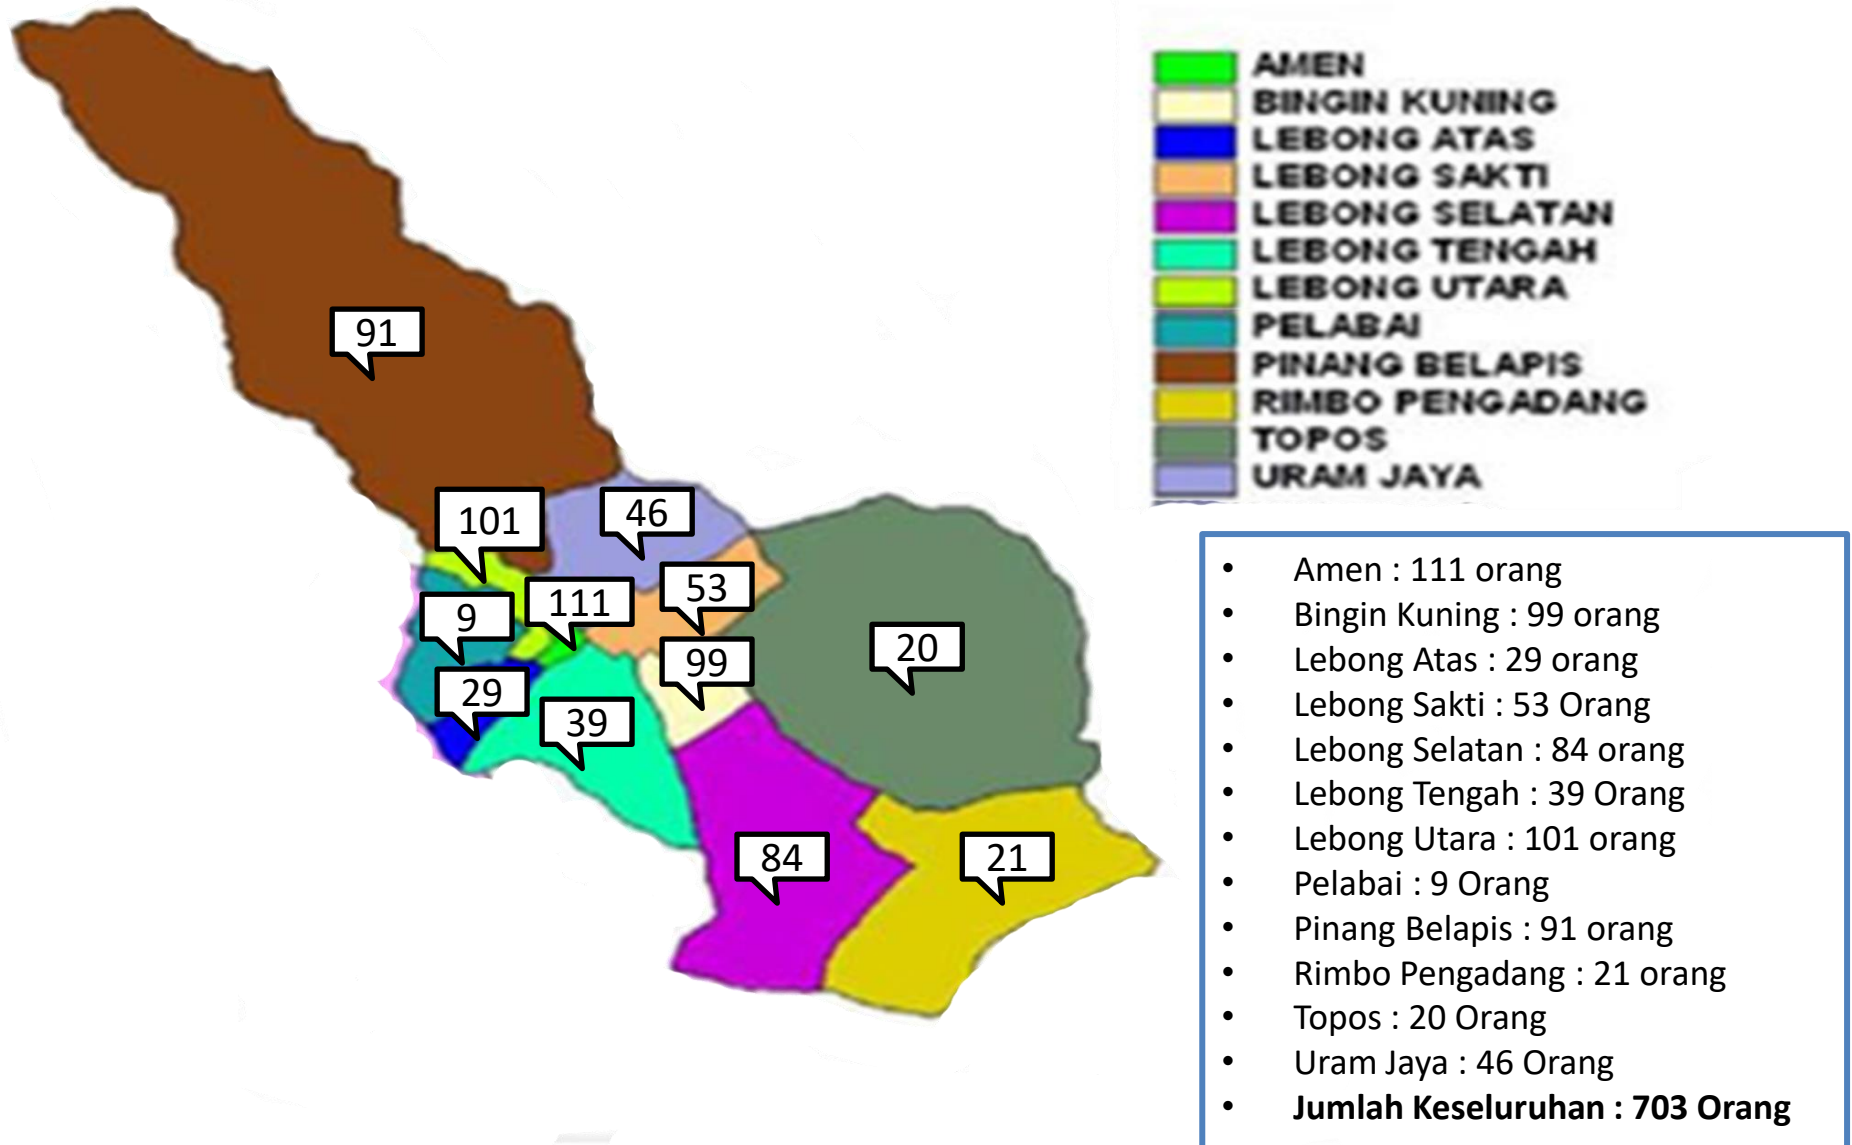

PEMETAAN NOTIFIKASI COVID-19
KABUPATEN LEBONG
Tanggal 29 April 2020

Data Komulatif Pemetaan Notifikasi Per Kecamatan Di Kabupaten Lebong

Tanggal 18 Maret 2020 s/d 29 April 2020

Data Notifikasi Covid-19 Kabupaten Lebong

Data Komulatif Pemetaan Orang Dalam Pemantauan (ODP) Kabupaten Lebong Tanggal 18 Maret 2020 s/d 29 April 2020

- Amen : 2 Orang
- Lebong Sakti : 3 Orang
- Lebong Selatan : 1 Orang
- Lebong Tengah : 3 Orang
- Lebong Utara : 2 Orang
- Pelabai : 3 Orang
- Uram Jaya : 2 Orang
- **Jumlah ODP : 16 Orang**
- **ODP Sehat : 12 Orang**
- **ODP Pemantauan : 4 Orang**

DATA KOMULATIF ORANG DALAM PEMANTAUAN (ODP)

NO	Kecamatan	Jumlah ODP	Selesai Pemantauan/ Sehat	Proses Pemantauan
1	Amen	2	1	1
2	Bingin Kuning	0	0	0
3	Lebong Atas	0	0	0
4	Lebong Sakti	3	2	1
5	Lebong Selatan	1	1	0
6	Lebong Tengah	3	1	2
7	Lebong Utara	2	2	0
8	Pelabai	3	3	0
9	Pinang Belapis	0	0	0
10	Uram Jaya	2	2	0
11	Rimbo Pengadang	0	0	0
12	Topos	0	0	0
Jumlah		16	12	4

Data Komulatif Pemetaan Orang Dalam Pemantauan (ODP) Tanggal 18 Maret 2020 s/d 29 April 2020

Data Komulatif Pemetaan Pasien Dalam Pengawasan (PDP) Kabupaten Lebong Tanggal 18 Maret 2020 s/d 29 April 2020