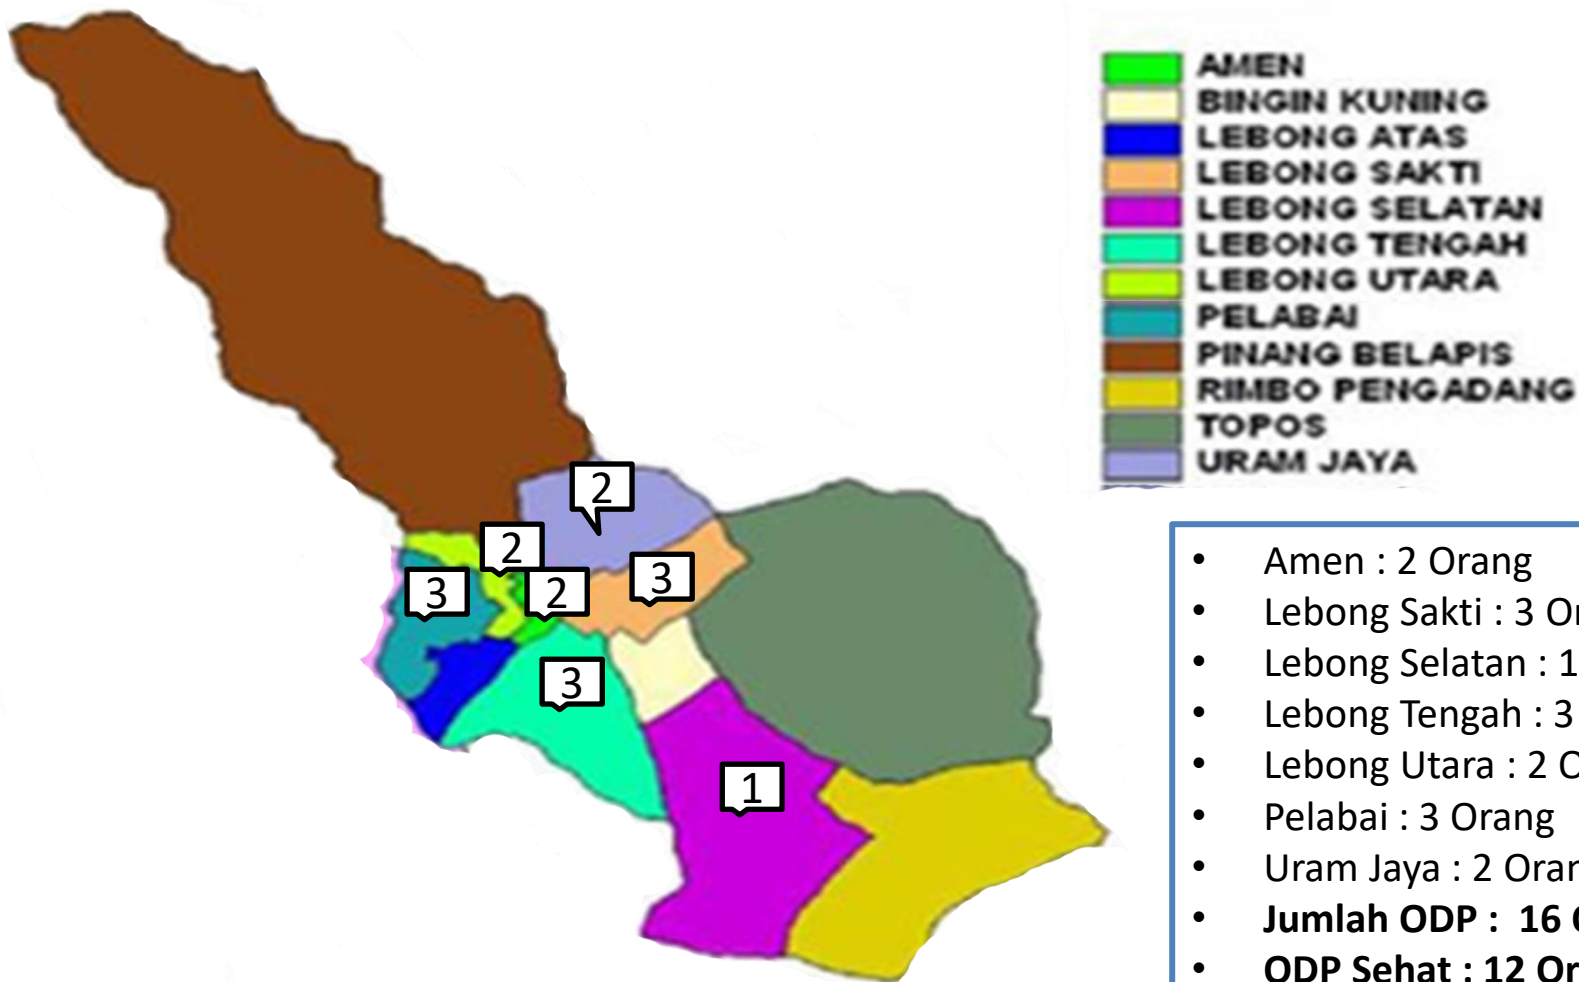

PEMETAAN NOTIFIKASI COVID-19
KABUPATEN LEBONG
Tanggal 29 April 2020

Data Komulatif Pemetaan Notifikasi Per Kecamatan Di Kabupaten Lebong

Tanggal 18 Maret 2020 s/d 29 April 2020

Data Notifikasi Covid-19 Kabupaten Lebong

Data Komulatif Pemetaan Orang Dalam Pemantauan (ODP) Kabupaten Lebong Tanggal 18 Maret 2020 s/d 29 April 2020

- Amen : 2 Orang
- Lebong Sakti : 3 Orang
- Lebong Selatan : 1 Orang
- Lebong Tengah : 3 Orang
- Lebong Utara : 2 Orang
- Pelabai : 3 Orang
- Uram Jaya : 2 Orang
- **Jumlah ODP : 16 Orang**
- **ODP Sehat : 12 Orang**
- **ODP Pemantauan : 4 Orang**

DATA KOMULATIF ORANG DALAM PEMANTAUAN (ODP)

NO	Kecamatan	Jumlah ODP	Selesai Pemantauan/ Sehat	Proses Pemantauan
1	Amen	2	1	1
2	Bingin Kuning	0	0	0
3	Lebong Atas	0	0	0
4	Lebong Sakti	3	2	1
5	Lebong Selatan	1	1	0
6	Lebong Tengah	3	1	2
7	Lebong Utara	2	2	0
8	Pelabai	3	3	0
9	Pinang Belapis	0	0	0
10	Uram Jaya	2	2	0
11	Rimbo Pengadang	0	0	0
12	Topos	0	0	0
Jumlah		16	12	4

Data Komulatif Pemetaan Orang Dalam Pemantauan (ODP) Tanggal 18 Maret 2020 s/d 29 April 2020

Data Komulatif Pemetaan Pasien Dalam Pengawasan (PDP) Kabupaten Lebong Tanggal 18 Maret 2020 s/d 29 April 2020