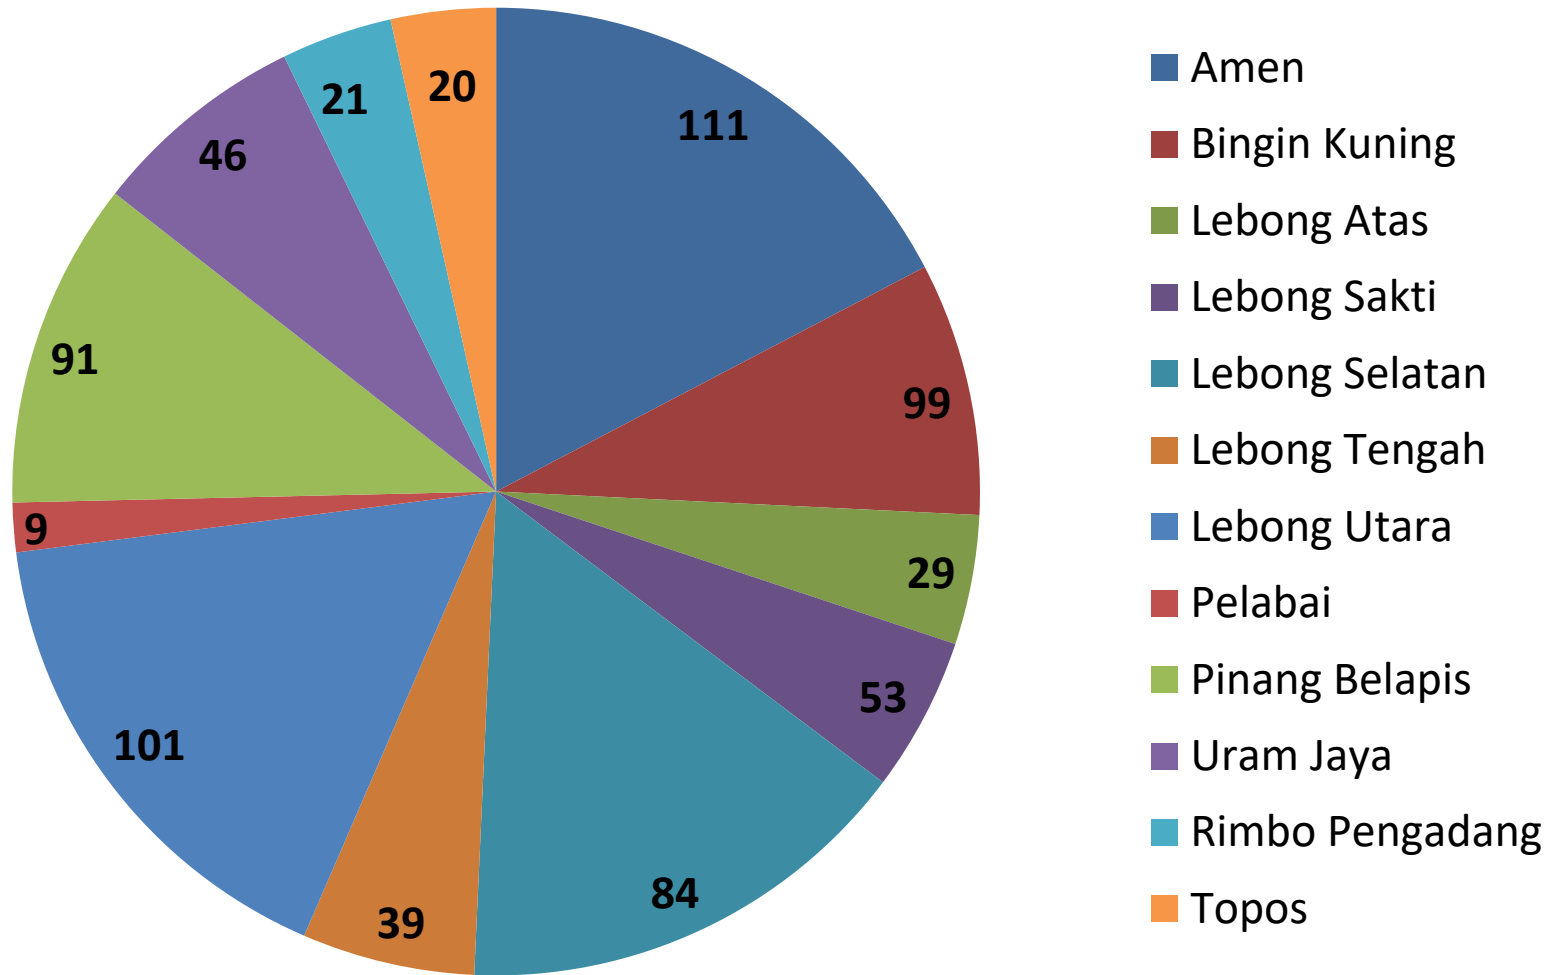

PEMETAAN NOTIFIKASI COVID-19
KABUPATEN LEBONG
Tanggal 29 April 2020

Data Komulatif Pemetaan Notifikasi Per Kecamatan Di Kabupaten Lebong

Tanggal 18 Maret 2020 s/d 29 April 2020

Data Notifikasi Covid-19 Kabupaten Lebong

Data Komulatif Pemetaan Orang Dalam Pemantauan (ODP) Kabupaten Lebong Tanggal 18 Maret 2020 s/d 29 April 2020

- Amen : 2 Orang
- Lebong Sakti : 3 Orang
- Lebong Selatan : 1 Orang
- Lebong Tengah : 3 Orang
- Lebong Utara : 2 Orang
- Pelabai : 3 Orang
- Uram Jaya : 2 Orang
- **Jumlah ODP : 16 Orang**
- **ODP Sehat : 12 Orang**
- **ODP Pemantauan : 4 Orang**

DATA KOMULATIF ORANG DALAM PEMANTAUAN (ODP)

NO	Kecamatan	Jumlah ODP	Selesai Pemantauan/ Sehat	Proses Pemantauan
1	Amen	2	1	1
2	Bingin Kuning	0	0	0
3	Lebong Atas	0	0	0
4	Lebong Sakti	3	2	1
5	Lebong Selatan	1	1	0
6	Lebong Tengah	3	1	2
7	Lebong Utara	2	2	0
8	Pelabai	3	3	0
9	Pinang Belapis	0	0	0
10	Uram Jaya	2	2	0
11	Rimbo Pengadang	0	0	0
12	Topos	0	0	0
Jumlah		16	12	4

DATA KOMULATIF PASIEN DALAM PENGAWASAN (PDP)

NO	Kecamatan	Jumlah PDP	Selesai Pemantauan/ Sehat	Meningkat Menjadi Konfirmasi	Meninggal	Total Kasus komulatif
1	Amen	0	0	0	0	0
2	Bingin Kuning	0	0	0	0	0
3	Lebong Atas	0	0	0	0	0
4	Lebong Sakti	0	0	0	0	0
5	Lebong Selatan	0	0	0	0	0
6	Lebong Tengah	1	0	0	0	1
7	Lebong Utara	0	0	0	0	0
8	Pelabai	0	0	0	0	0
9	Pinang Belapis	0	0	0	0	0
10	Uram Jaya	0	0	0	0	0
11	Rimbo Pengadang	0	0	0	0	0
12	Topos	0	0	0	0	0
Jumlah		1	0	0	0	1