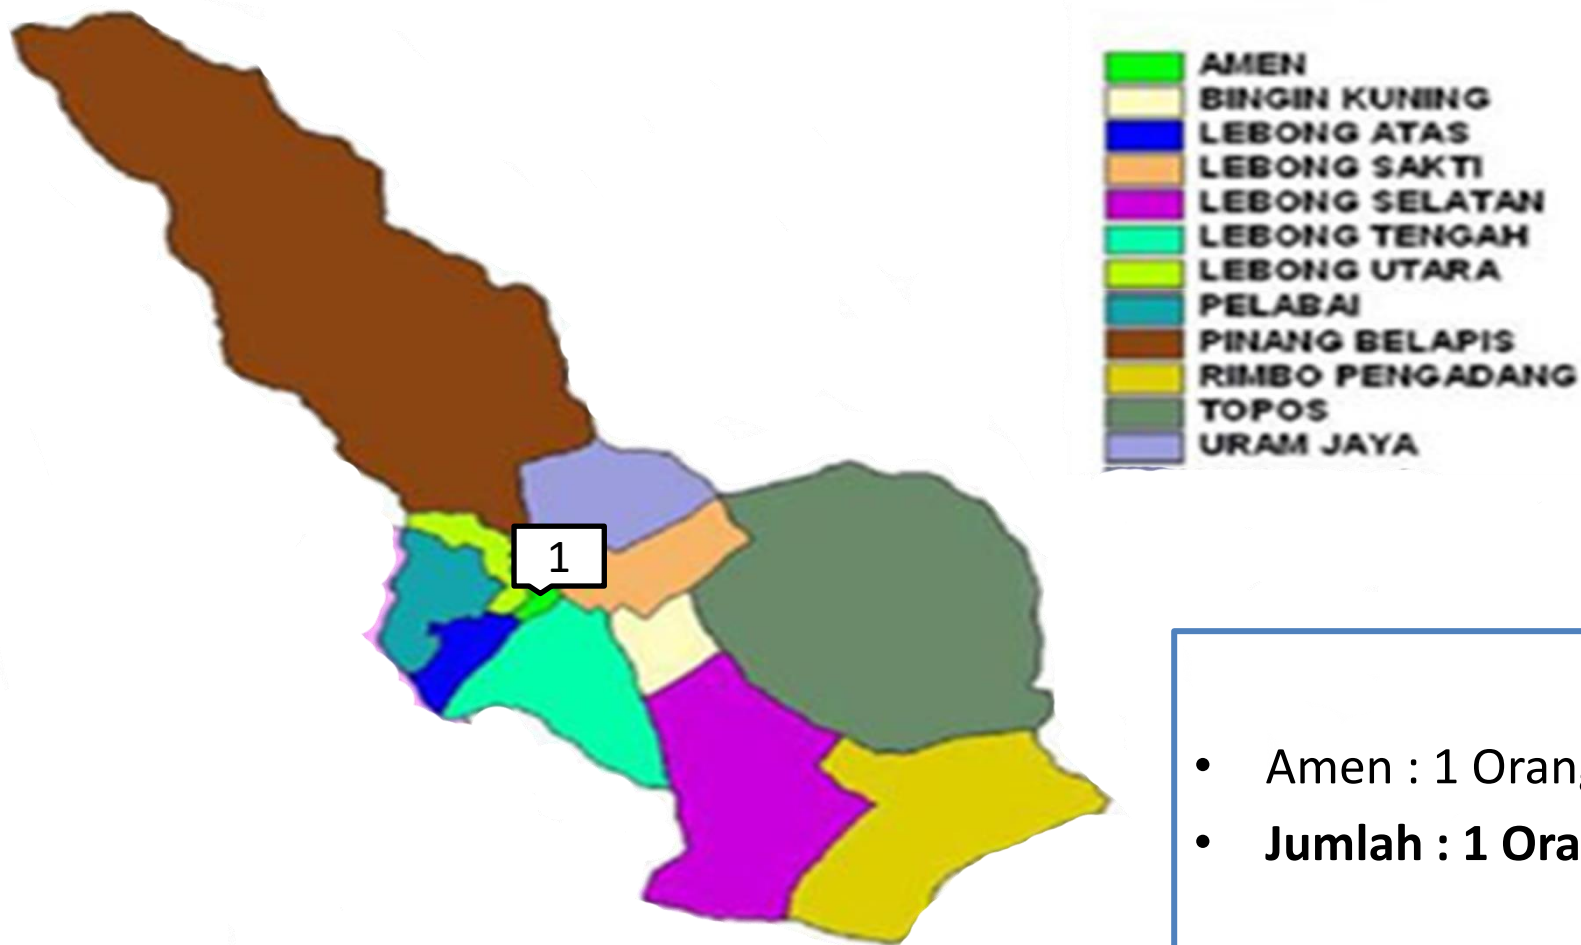

DATA KOMULATIF PASIEN DALAM PENGAWASAN (PDP)

NO	Kecamatan	Jumlah PDP	Selesai Pemantauan/ Sehat	Meningkat Menjadi Konfirmasi	Meninggal	Total Kasus komulatif
1	Amen	0	0	0	0	0
2	Bingin Kuning	0	0	0	0	0
3	Lebong Atas	0	0	0	0	0
4	Lebong Sakti	0	0	0	0	0
5	Lebong Selatan	0	0	0	0	0
6	Lebong Tengah	1	0	0	0	1
7	Lebong Utara	0	0	0	0	0
8	Pelabai	0	0	0	0	0
9	Pinang Belapis	0	0	0	0	0
10	Uram Jaya	0	0	0	0	0
11	Rimbo Pengadang	0	0	0	0	0
12	Topos	0	0	0	0	0
Jumlah		1	0	0	0	1

Data Komulatif Pemetaan Notifikasi Per Kecamatan Di Kabupaten Lebong Tanggal 29 April 2020