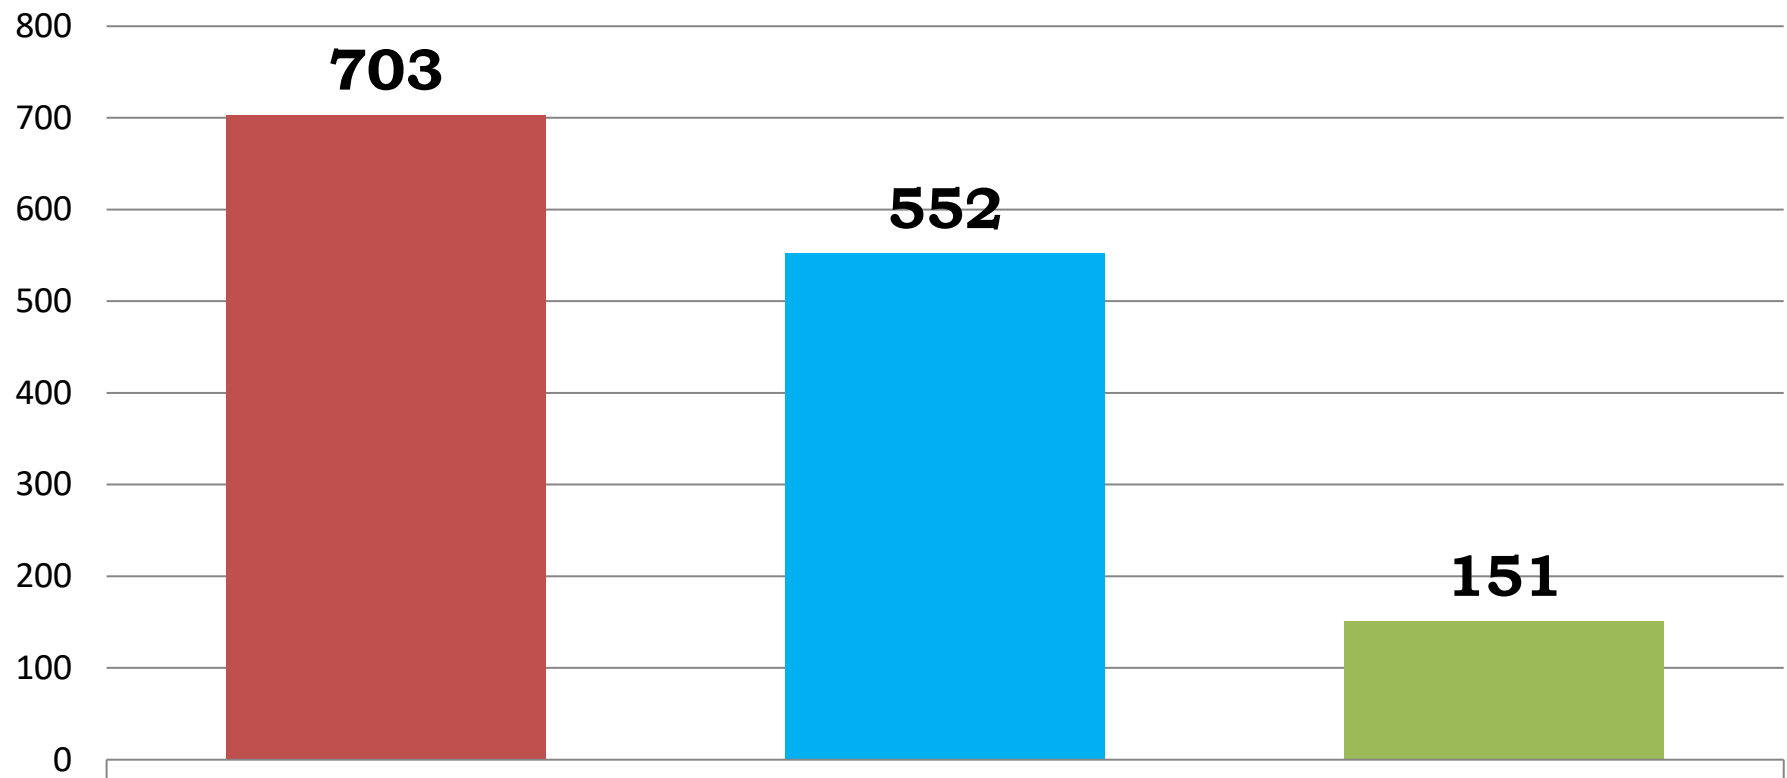

Data Notifikasi Monitoring/Pemantauan Komulatif Covid-19

Jumlah Data Komulatif   **Selesai**
Monitoring/Pemantauan   **Masih Proses Monitoring**
Pemantauan

DATA NOTIFIKASI COVID-19 KABUPATEN LEBONG