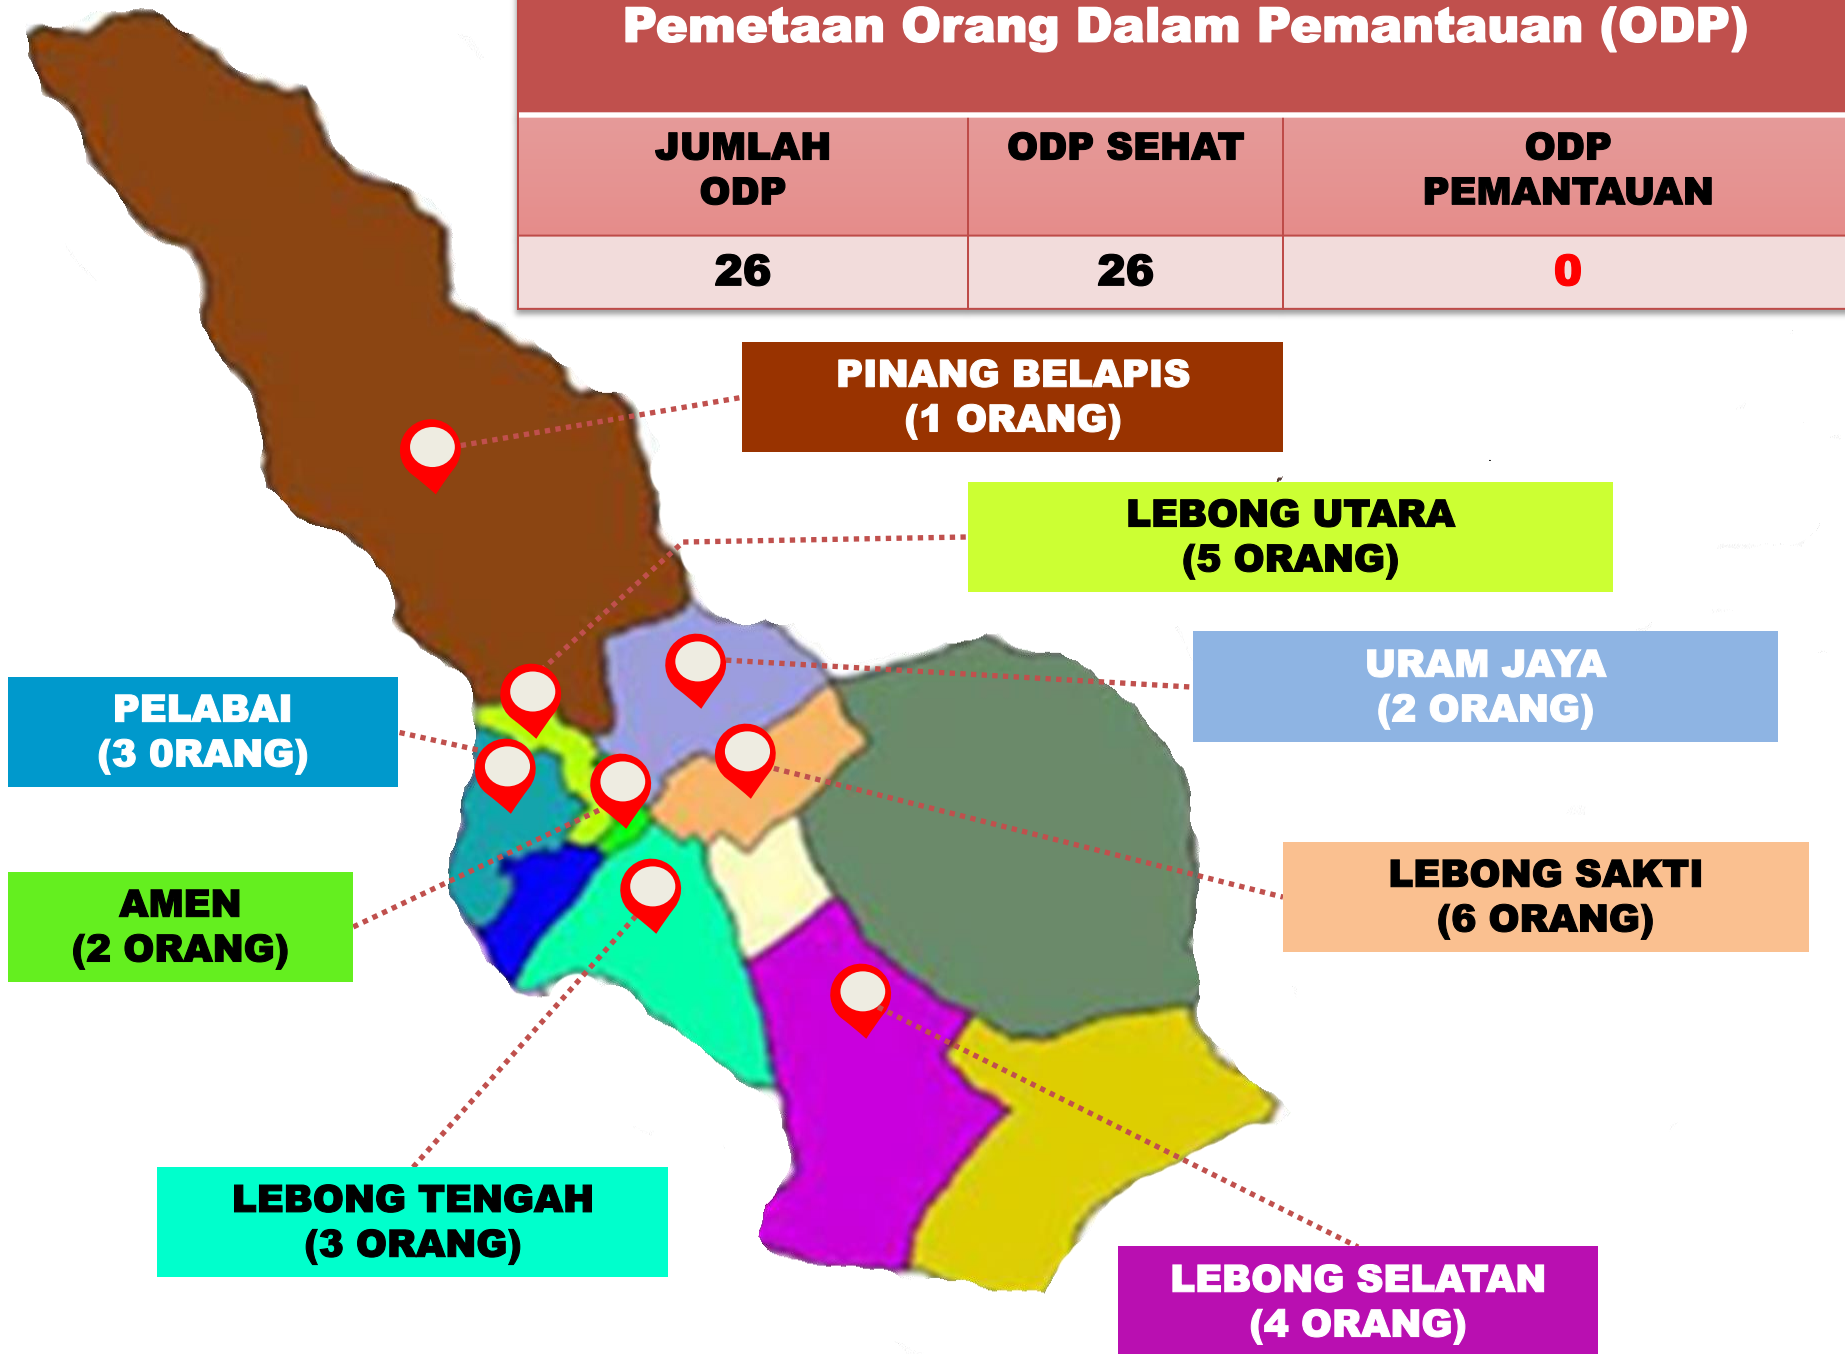

**PEMETAAN NOTIFIKASI COVID-19  
KABUPATEN LEBONG  
Tanggal 01 Juli 2020**

**DATA KOMULATIF PEMETAAN NOTIFIKASI  
PER KECAMATAN DI KABUPATEN LEBONG  
TANGGAL 18 MARET 2020 S/D 01 JULI 2020**

**JUMLAH NOTIFIKASI  
KESELURUHAN : 1945 ORANG**

**PELABAI  
(148 ORANG)**

**AMEN  
(144 ORANG)**

**LEBONG ATAS  
(138 ORANG)**

**LEBONG TENGAH  
(100 ORANG)**

**LEBONG SELATAN  
(163 ORANG)**

# Data Notifikasi Covid-19 Kabupaten Lebong

# Pemetaan Orang Dalam Pemantauan (ODP)

JUMLAH ODP	ODP SEHAT	ODP PEMANTAUAN
26	26	0

**PINANG BELAPIS  
(1 ORANG)**

**LEBONG UTARA  
(5 ORANG)**

**URAM JAYA  
(2 ORANG)**

**LEBONG SAKTI  
(6 ORANG)**

**LEBONG SELATAN  
(4 ORANG)**