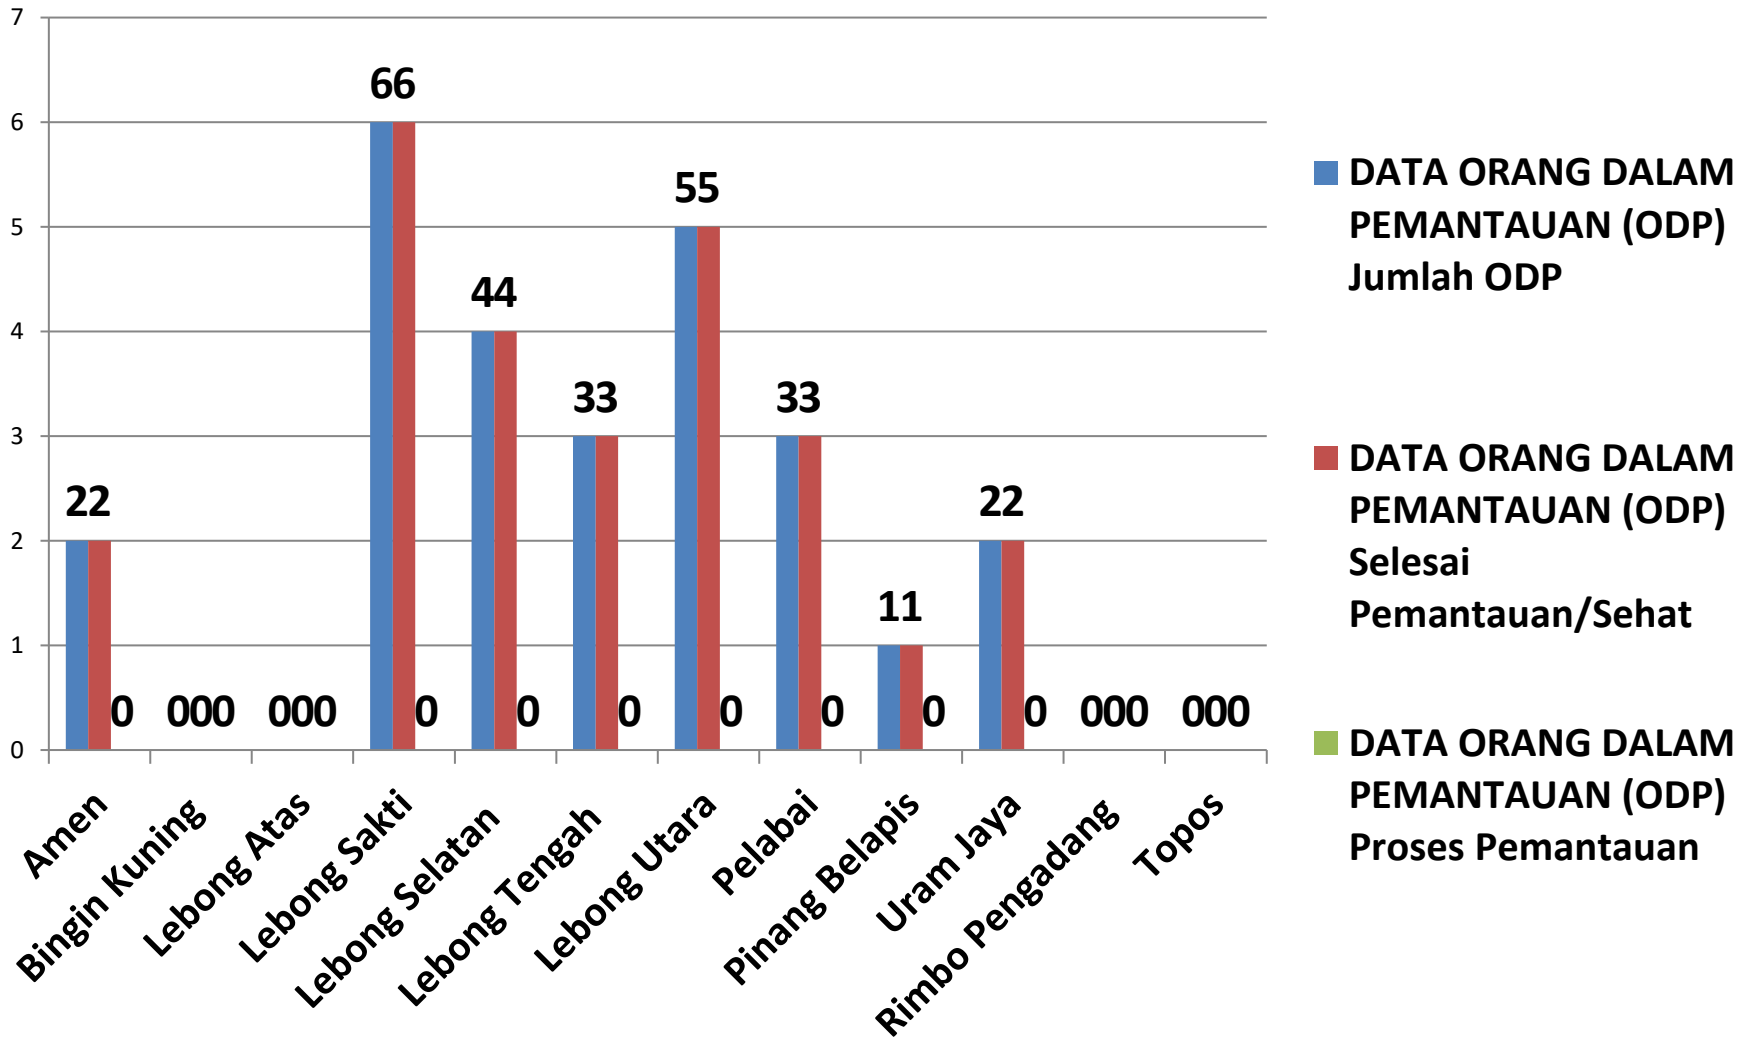

DATA KOMULATIF ORANG DALAM PEMANTAUAN (ODP)

NO	Kecamatan	Jumlah ODP	Selesai Pemantauan/ Sehat	Proses Pemantauan
1	Amen	2	2	0
2	Bingin Kuning	0	0	0
3	Lebong Atas	0	0	0
4	Lebong Sakti	6	6	0
5	Lebong Selatan	4	4	0
6	Lebong Tengah	3	3	0
7	Lebong Utara	5	5	0
8	Pelabai	3	3	0
9	Pinang Belapis	1	1	0
10	Uram Jaya	2	2	0
11	Rimbo Pengadang	0	0	0
12	Topos	0	0	0
Jumlah		26	26	0

Data Komulatif Pemetaan Orang Dalam Pemantauan (ODP) Tanggal 18 Maret 2020 s/d 01 Juli 2020