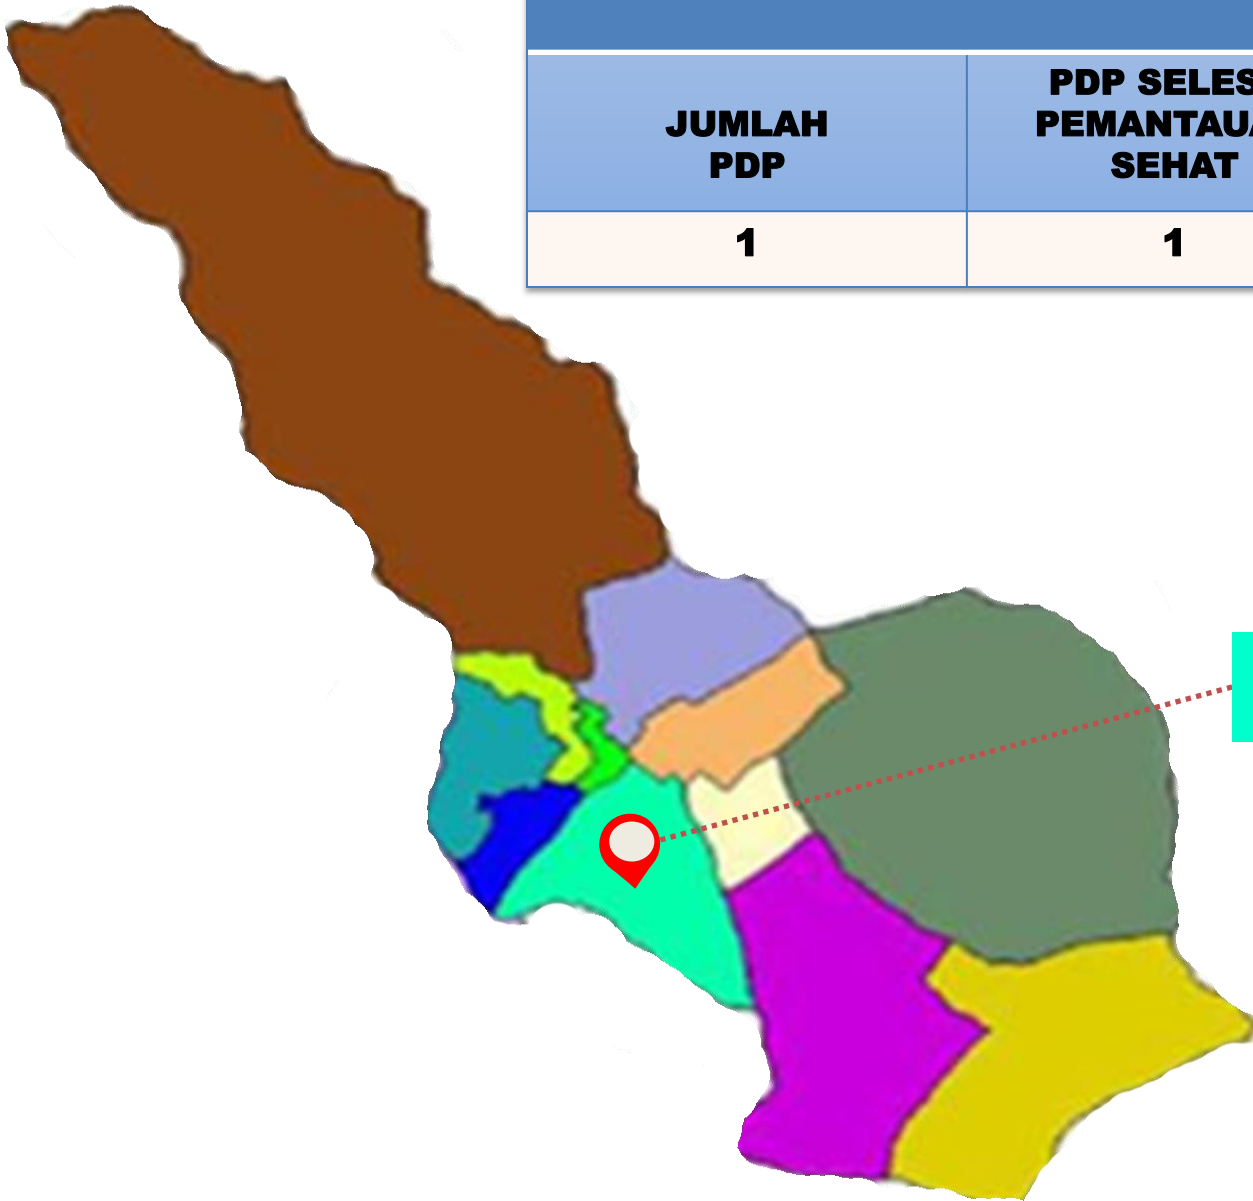

Pemetaan Pasien Dalam Pengawasan (PDP)

JUMLAH PDP	PDP SELESAI PEMANTAUAN/ SEHAT	TOTAL KASUS
1	1	0

**LEBONG TENGAH
(1 ORANG)**