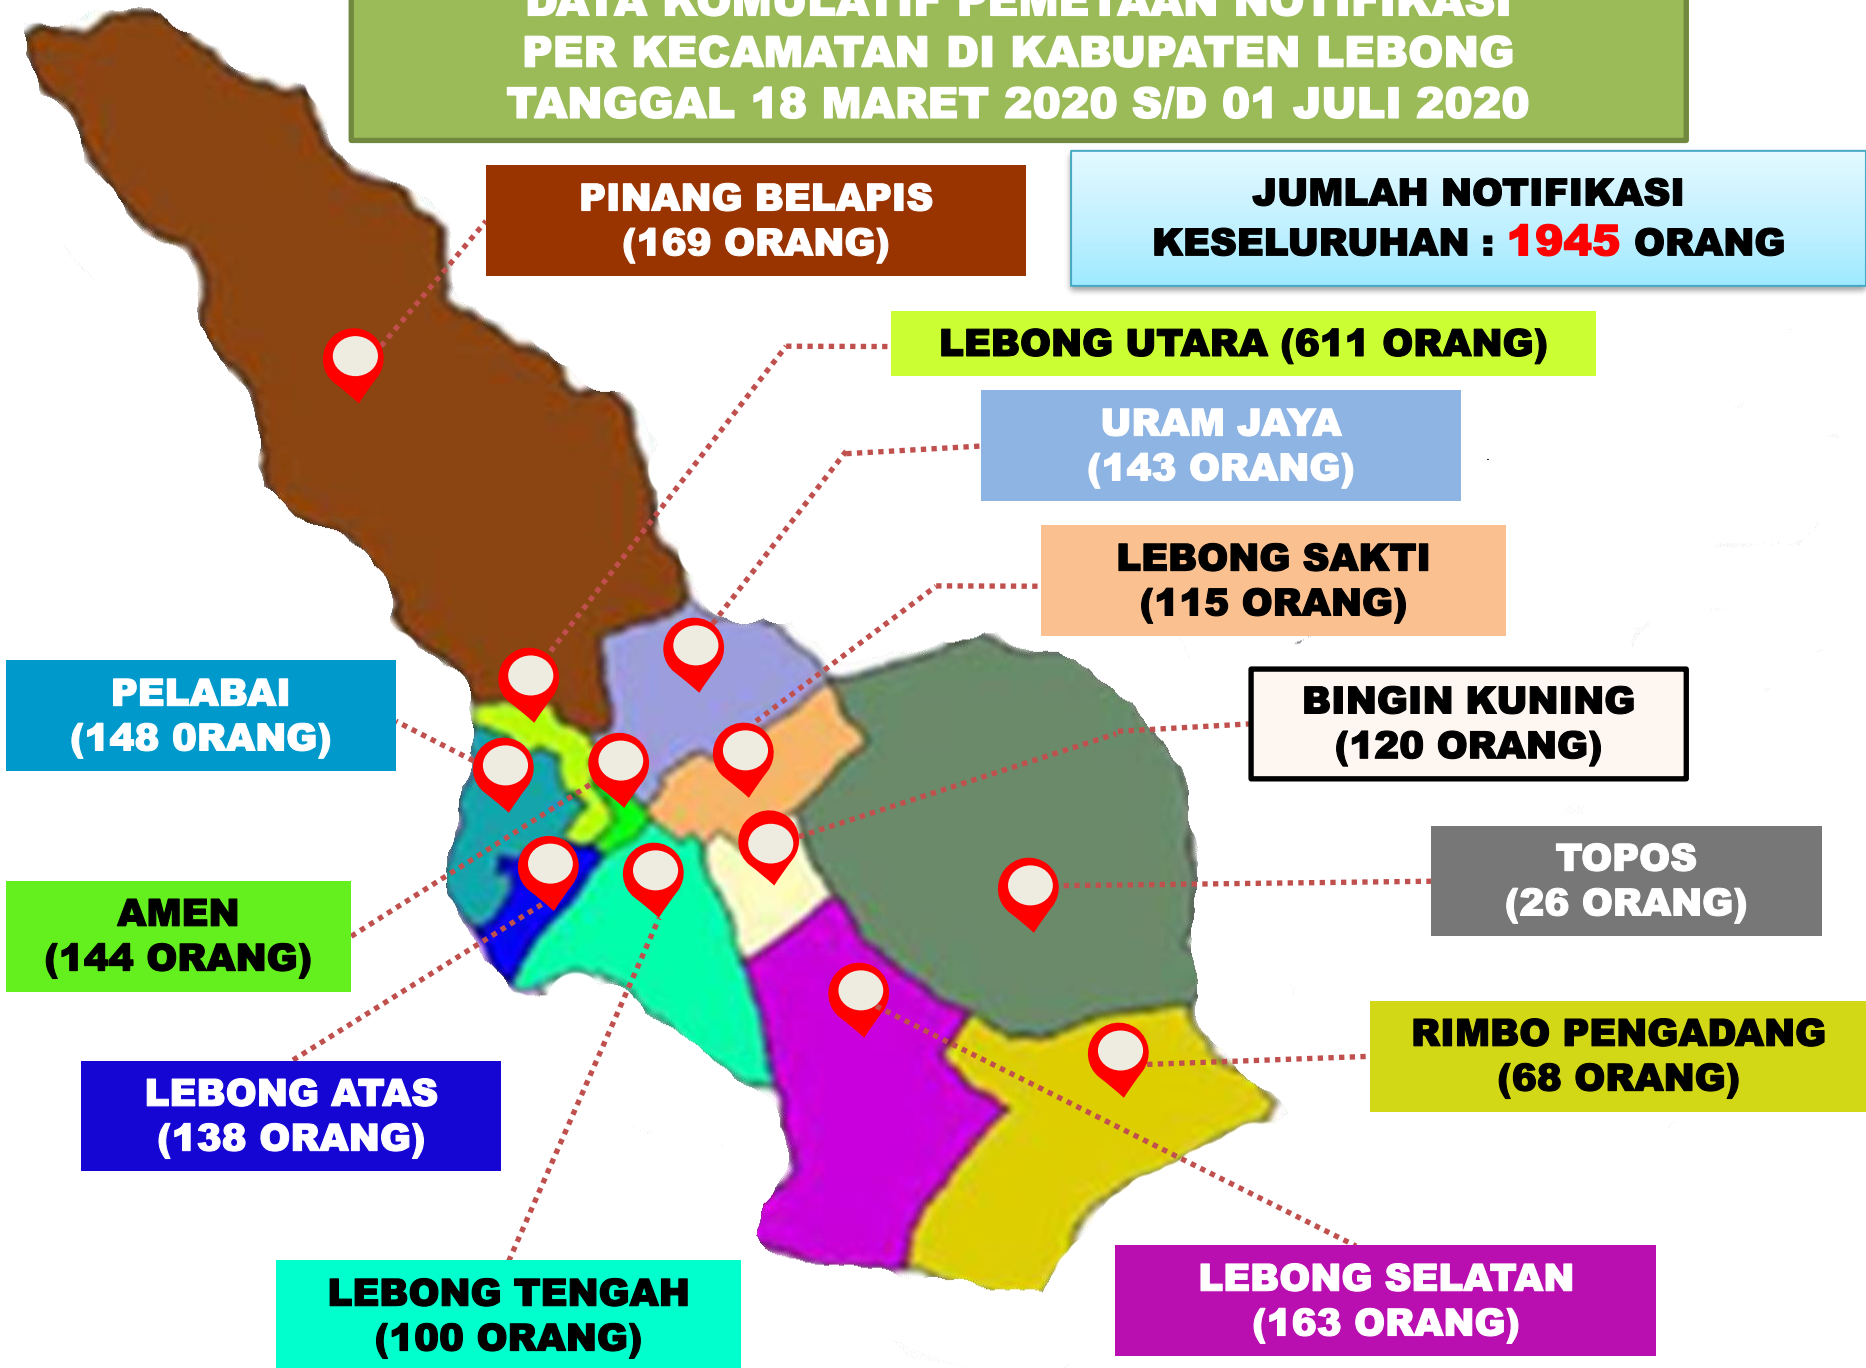

**PEMETAAN NOTIFIKASI COVID-19  
KABUPATEN LEBONG  
Tanggal 01 Juli 2020**

**DATA KOMULATIF PEMETAAN NOTIFIKASI  
PER KECAMATAN DI KABUPATEN LEBONG  
TANGGAL 18 MARET 2020 S/D 01 JULI 2020**

**JUMLAH NOTIFIKASI  
KESELURUHAN : 1945 ORANG**

**PINANG BELAPIS  
(169 ORANG)**

**LEBONG UTARA (611 ORANG)**

**URAM JAYA  
(143 ORANG)**

**LEBONG SAKTI  
(115 ORANG)**

**BINGIN KUNING  
(120 ORANG)**

**TOPOS  
(26 ORANG)**

**RIMBO PENGADANG  
(68 ORANG)**

**PELABAI  
(148 ORANG)**

**AMEN  
(144 ORANG)**

**LEBONG ATAS  
(138 ORANG)**

**LEBONG TENGAH  
(100 ORANG)**

**LEBONG SELATAN  
(163 ORANG)**

# Pemetaan Orang Dalam Pemantauan (ODP)

JUMLAH ODP	ODP SEHAT	ODP PEMANTAUAN
26	26	0

**PINANG BELAPIS  
(1 ORANG)**

**LEBONG UTARA  
(5 ORANG)**

**URAM JAYA  
(2 ORANG)**

**LEBONG SAKTI  
(6 ORANG)**

**LEBONG SELATAN  
(4 ORANG)**