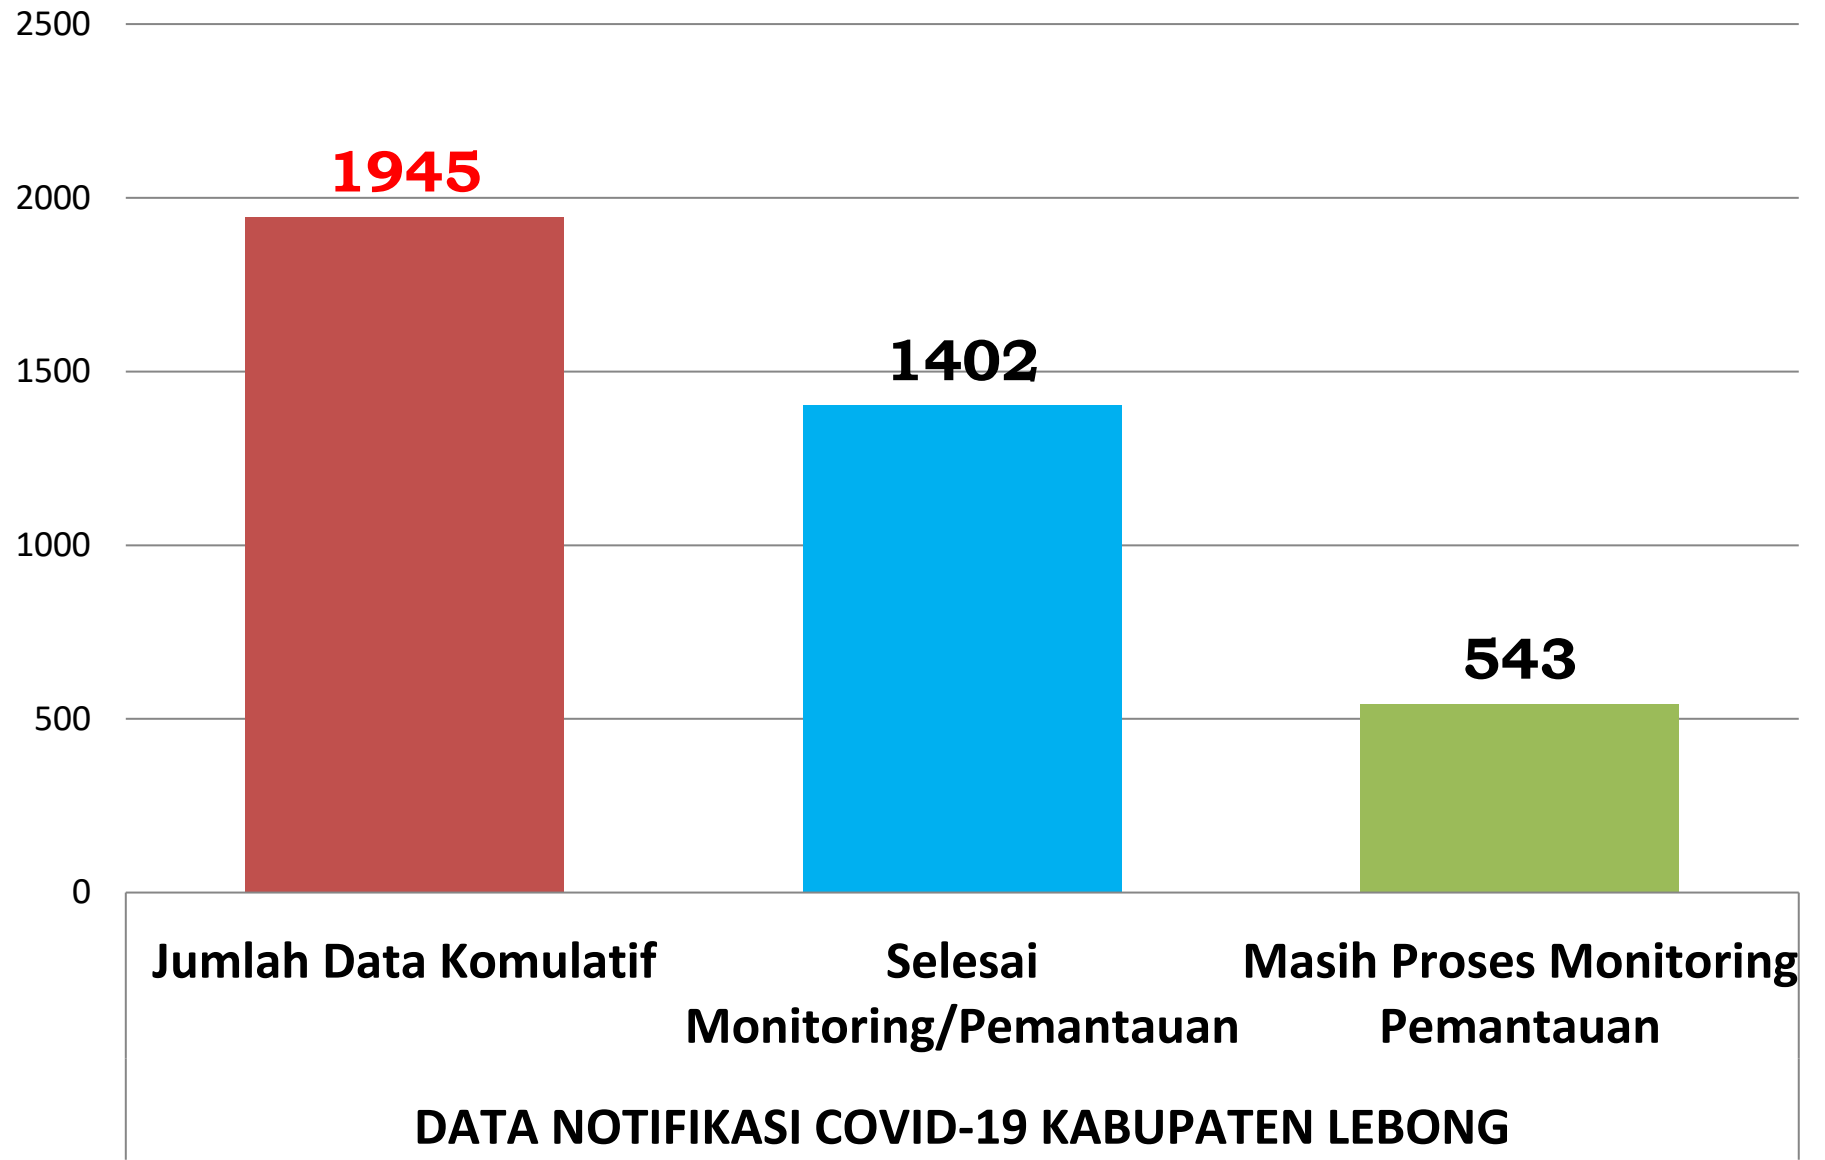

Data Notifikasi Monitoring/Pemantauan Komulatif Covid-19