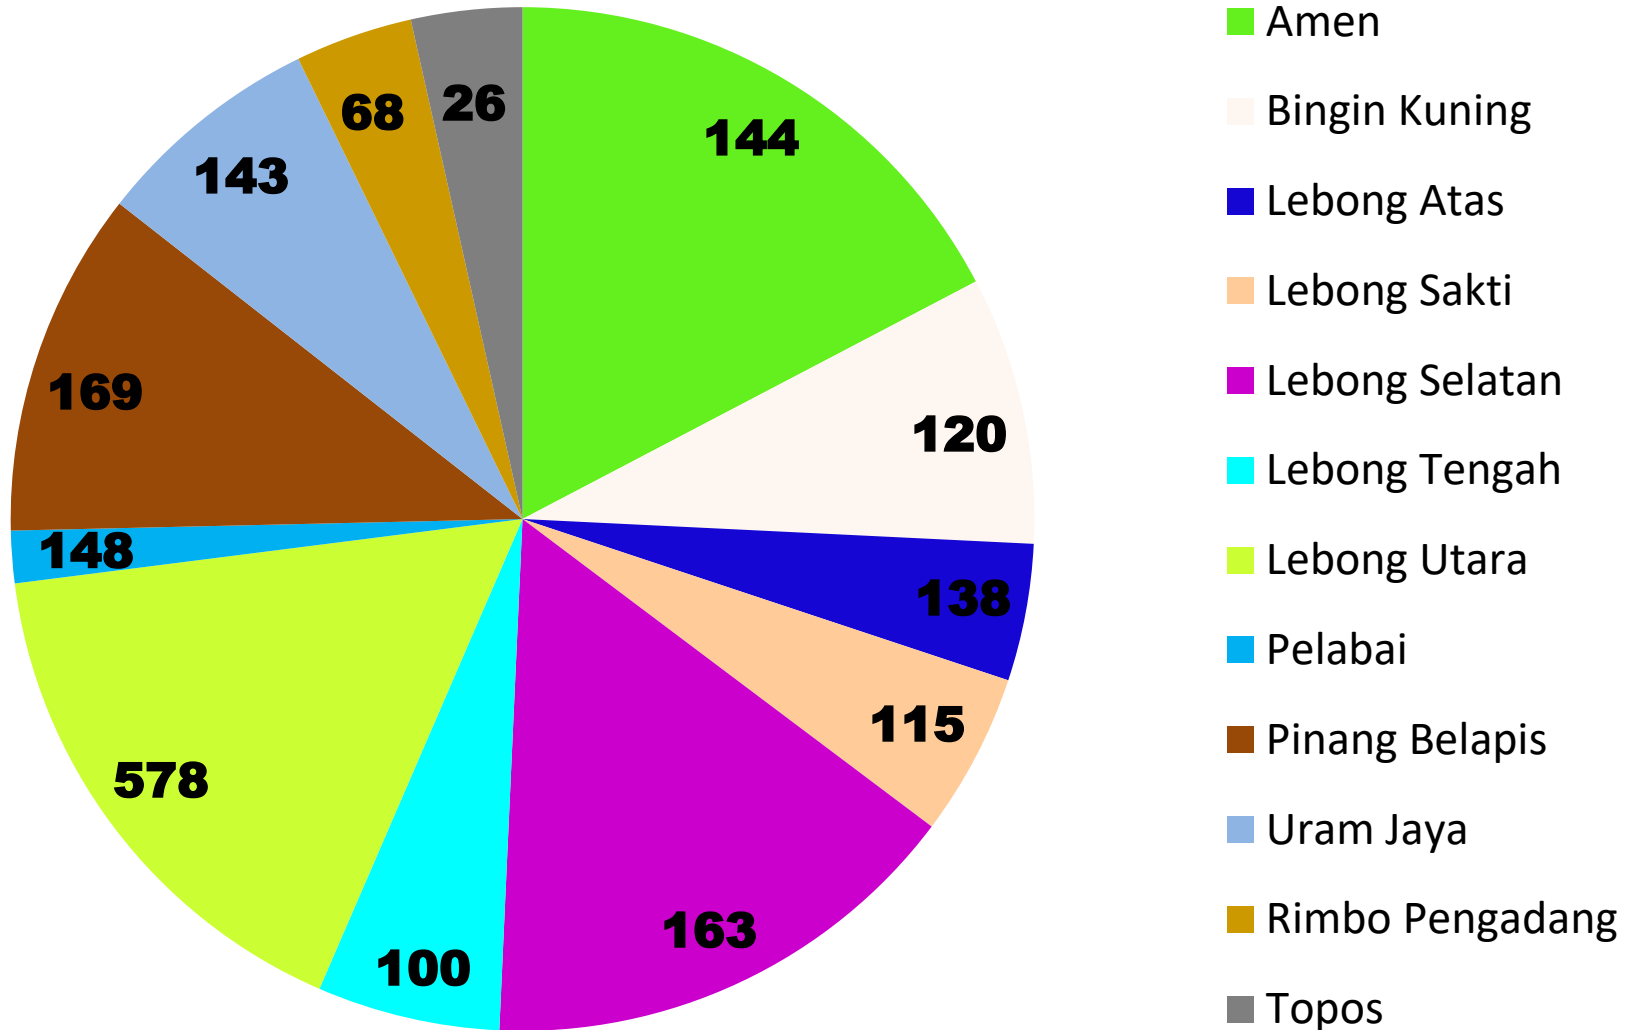

**PEMETAAN NOTIFIKASI COVID-19  
KABUPATEN LEBONG  
Tanggal 01 Juli 2020**

**DATA KOMULATIF PEMETAAN NOTIFIKASI  
PER KECAMATAN DI KABUPATEN LEBONG  
TANGGAL 18 MARET 2020 S/D 01 JULI 2020**

**JUMLAH NOTIFIKASI  
KESELURUHAN : 1945 ORANG**

**PINANG BELAPIS  
(169 ORANG)**

**LEBONG UTARA (611 ORANG)**

**URAM JAYA  
(143 ORANG)**

**LEBONG SAKTI  
(115 ORANG)**

**BINGIN KUNING  
(120 ORANG)**

**TOPOS  
(26 ORANG)**

**RIMBO PENGADANG  
(68 ORANG)**

**PELABAI  
(148 ORANG)**

**AMEN  
(144 ORANG)**

**LEBONG ATAS  
(138 ORANG)**

**LEBONG TENGAH  
(100 ORANG)**

**LEBONG SELATAN  
(163 ORANG)**

# Pemetaan Orang Dalam Pemantauan (ODP)

JUMLAH ODP	ODP SEHAT	ODP PEMANTAUAN
26	26	0

**PINANG BELAPIS  
(1 ORANG)**

**LEBONG UTARA  
(5 ORANG)**

**URAM JAYA  
(2 ORANG)**

**LEBONG SAKTI  
(6 ORANG)**

**LEBONG SELATAN  
(4 ORANG)**