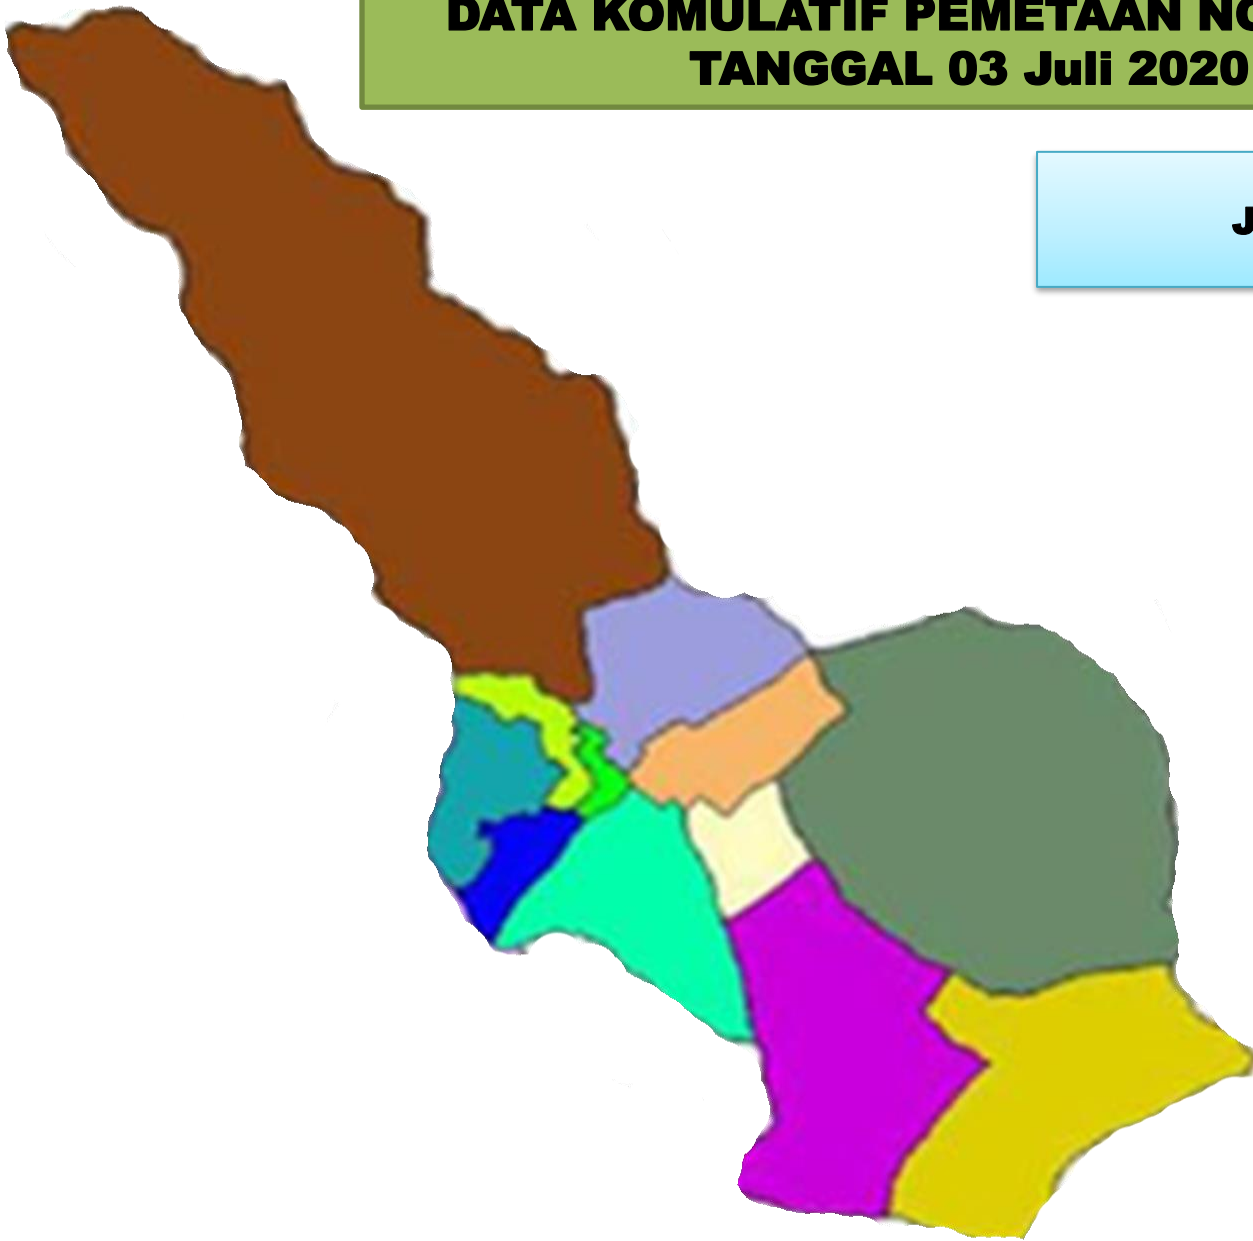

DATA KOMULATIF PASIEN DALAM PENGAWASAN (PDP)

NO	Kecamatan	Jumlah PDP	Selesai Pemantauan/ Sehat	Meningkat Menjadi Konfirmasi	Meninggal	Total Kasus komulatif
1	Amen	0	0	0	0	0
2	Bingin Kuning	0	0	0	0	0
3	Lebong Atas	0	0	0	0	0
4	Lebong Sakti	0	0	0	0	0
5	Lebong Selatan	0	0	0	0	0
6	Lebong Tengah	1	1	0	0	0
7	Lebong Utara	0	0	0	0	0
8	Pelabai	0	0	0	0	0
9	Pinang Belapis	0	0	0	0	0
10	Uram Jaya	0	0	0	0	0
11	Rimbo Pengadang	0	0	0	0	0
12	Topos	0	0	0	0	0
Jumlah		1	1	0	0	0

**DATA KOMULATIF PEMETAAN NOTIFIKASI
TANGGAL 03 Juli 2020**

JUMLAH : - ORANG