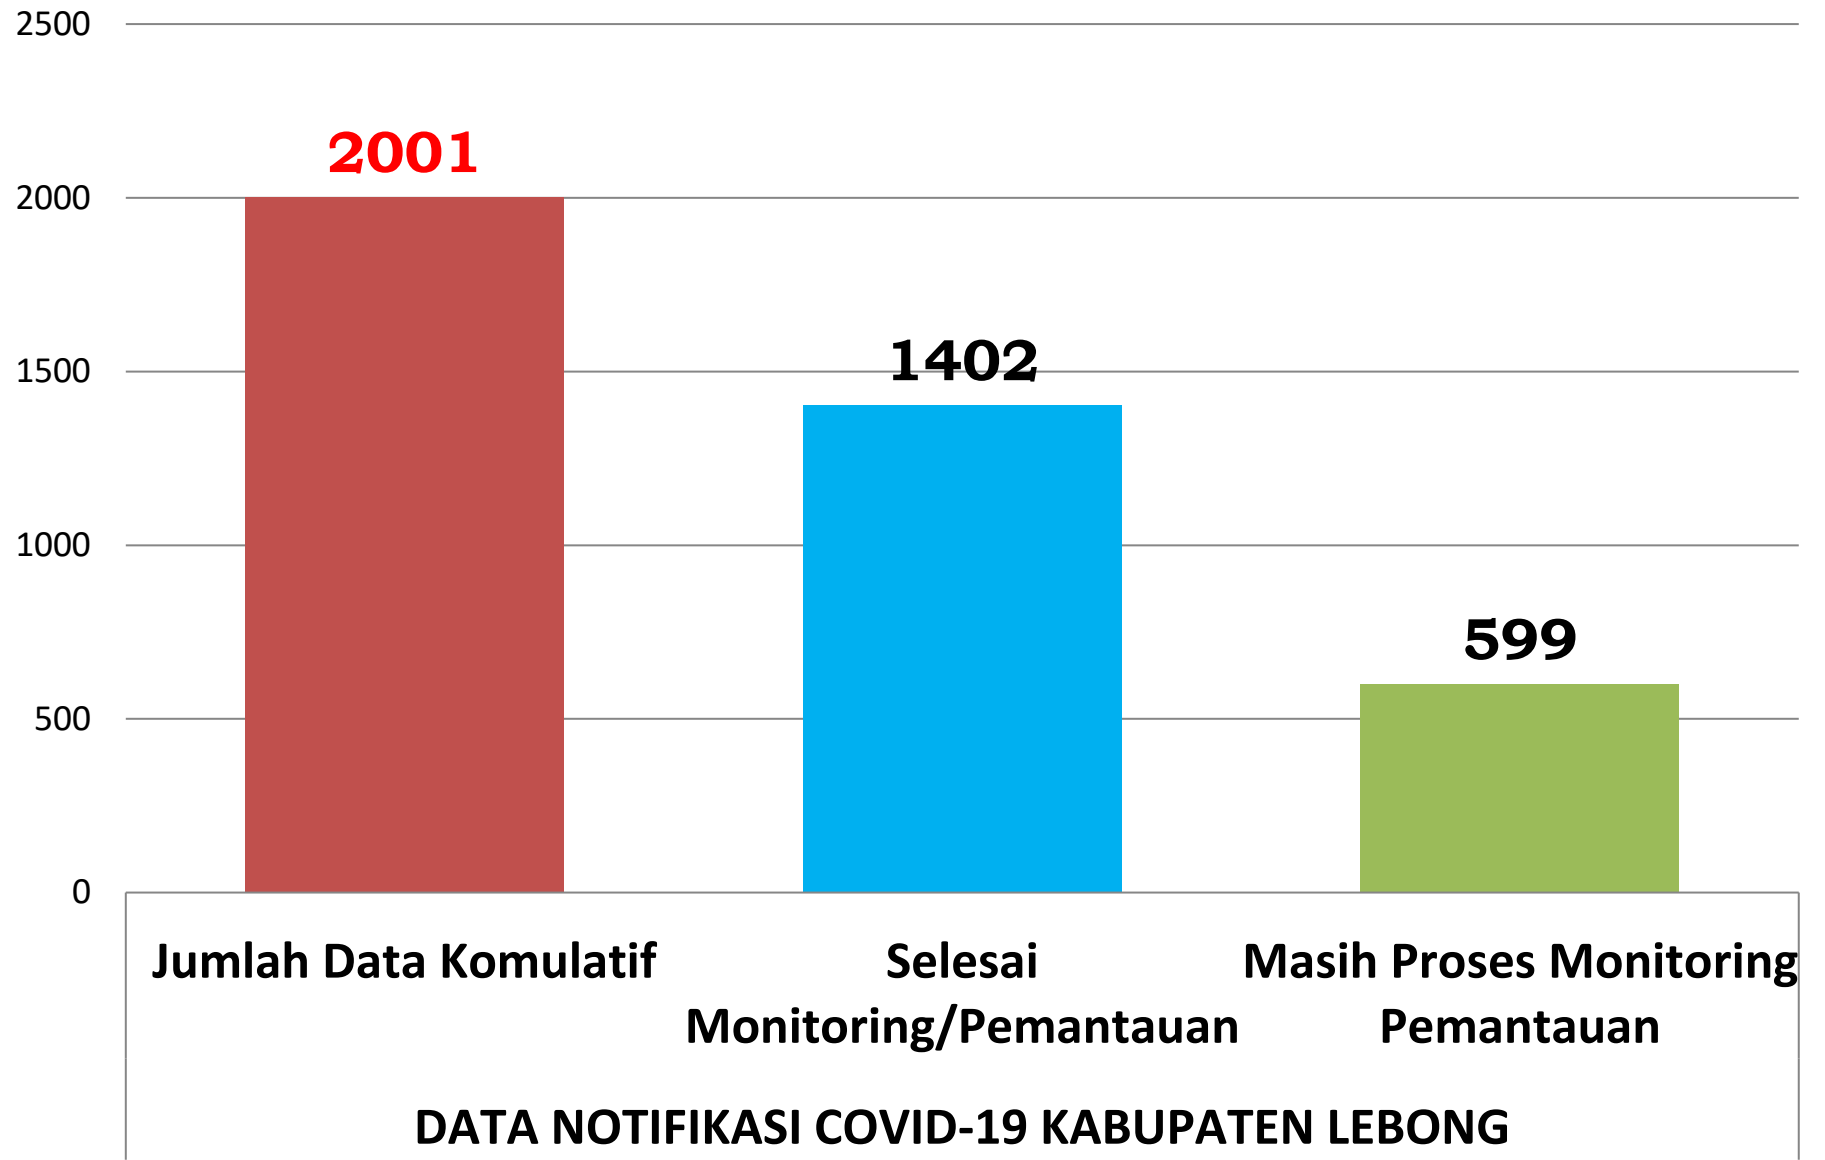

Data Notifikasi Monitoring/Pemantauan Komulatif Covid-19