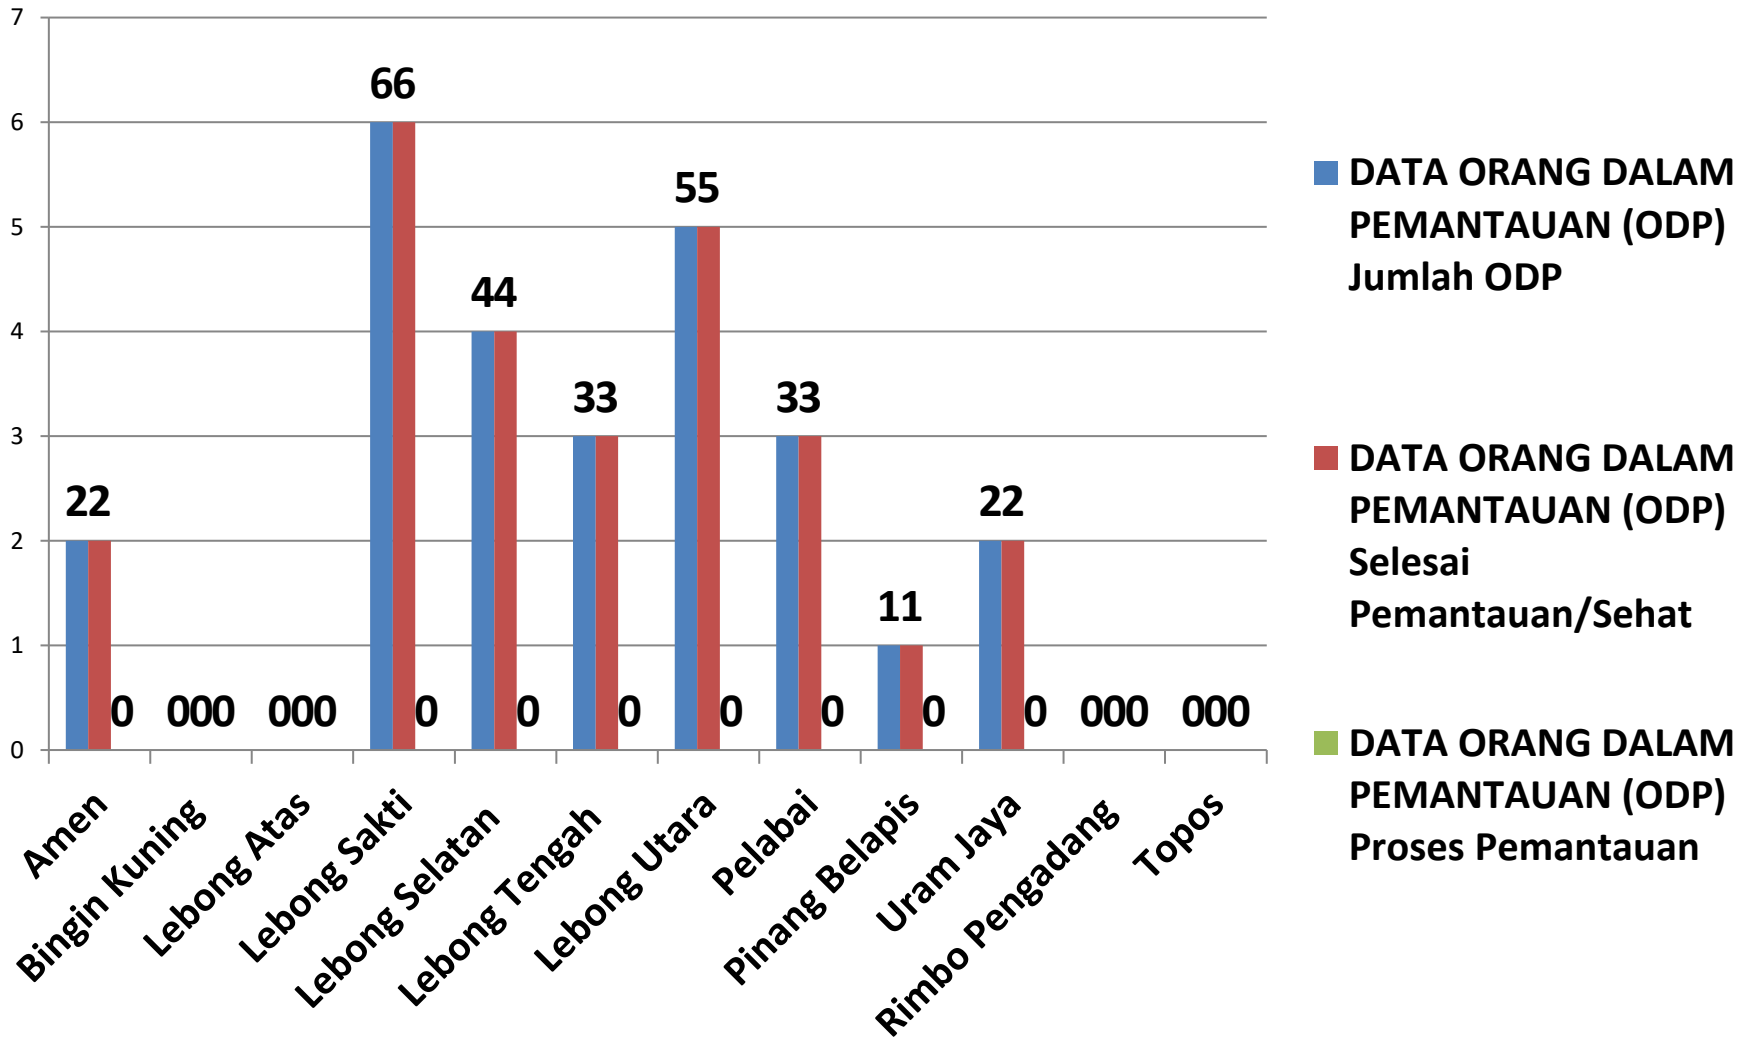

DATA KOMULATIF ORANG DALAM PEMANTAUAN (ODP)

NO	Kecamatan	Jumlah ODP	Selesai Pemantauan/ Sehat	Proses Pemantauan
1	Amen	2	2	0
2	Bingin Kuning	0	0	0
3	Lebong Atas	0	0	0
4	Lebong Sakti	6	6	0
5	Lebong Selatan	4	4	0
6	Lebong Tengah	3	3	0
7	Lebong Utara	5	5	0
8	Pelabai	3	3	0
9	Pinang Belapis	1	1	0
10	Uram Jaya	2	2	0
11	Rimbo Pengadang	0	0	0
12	Topos	0	0	0
Jumlah		26	26	0

Data Komulatif Pemetaan Orang Dalam Pemantauan (ODP) Tanggal 18 Maret 2020 s/d 03 Juli 2020