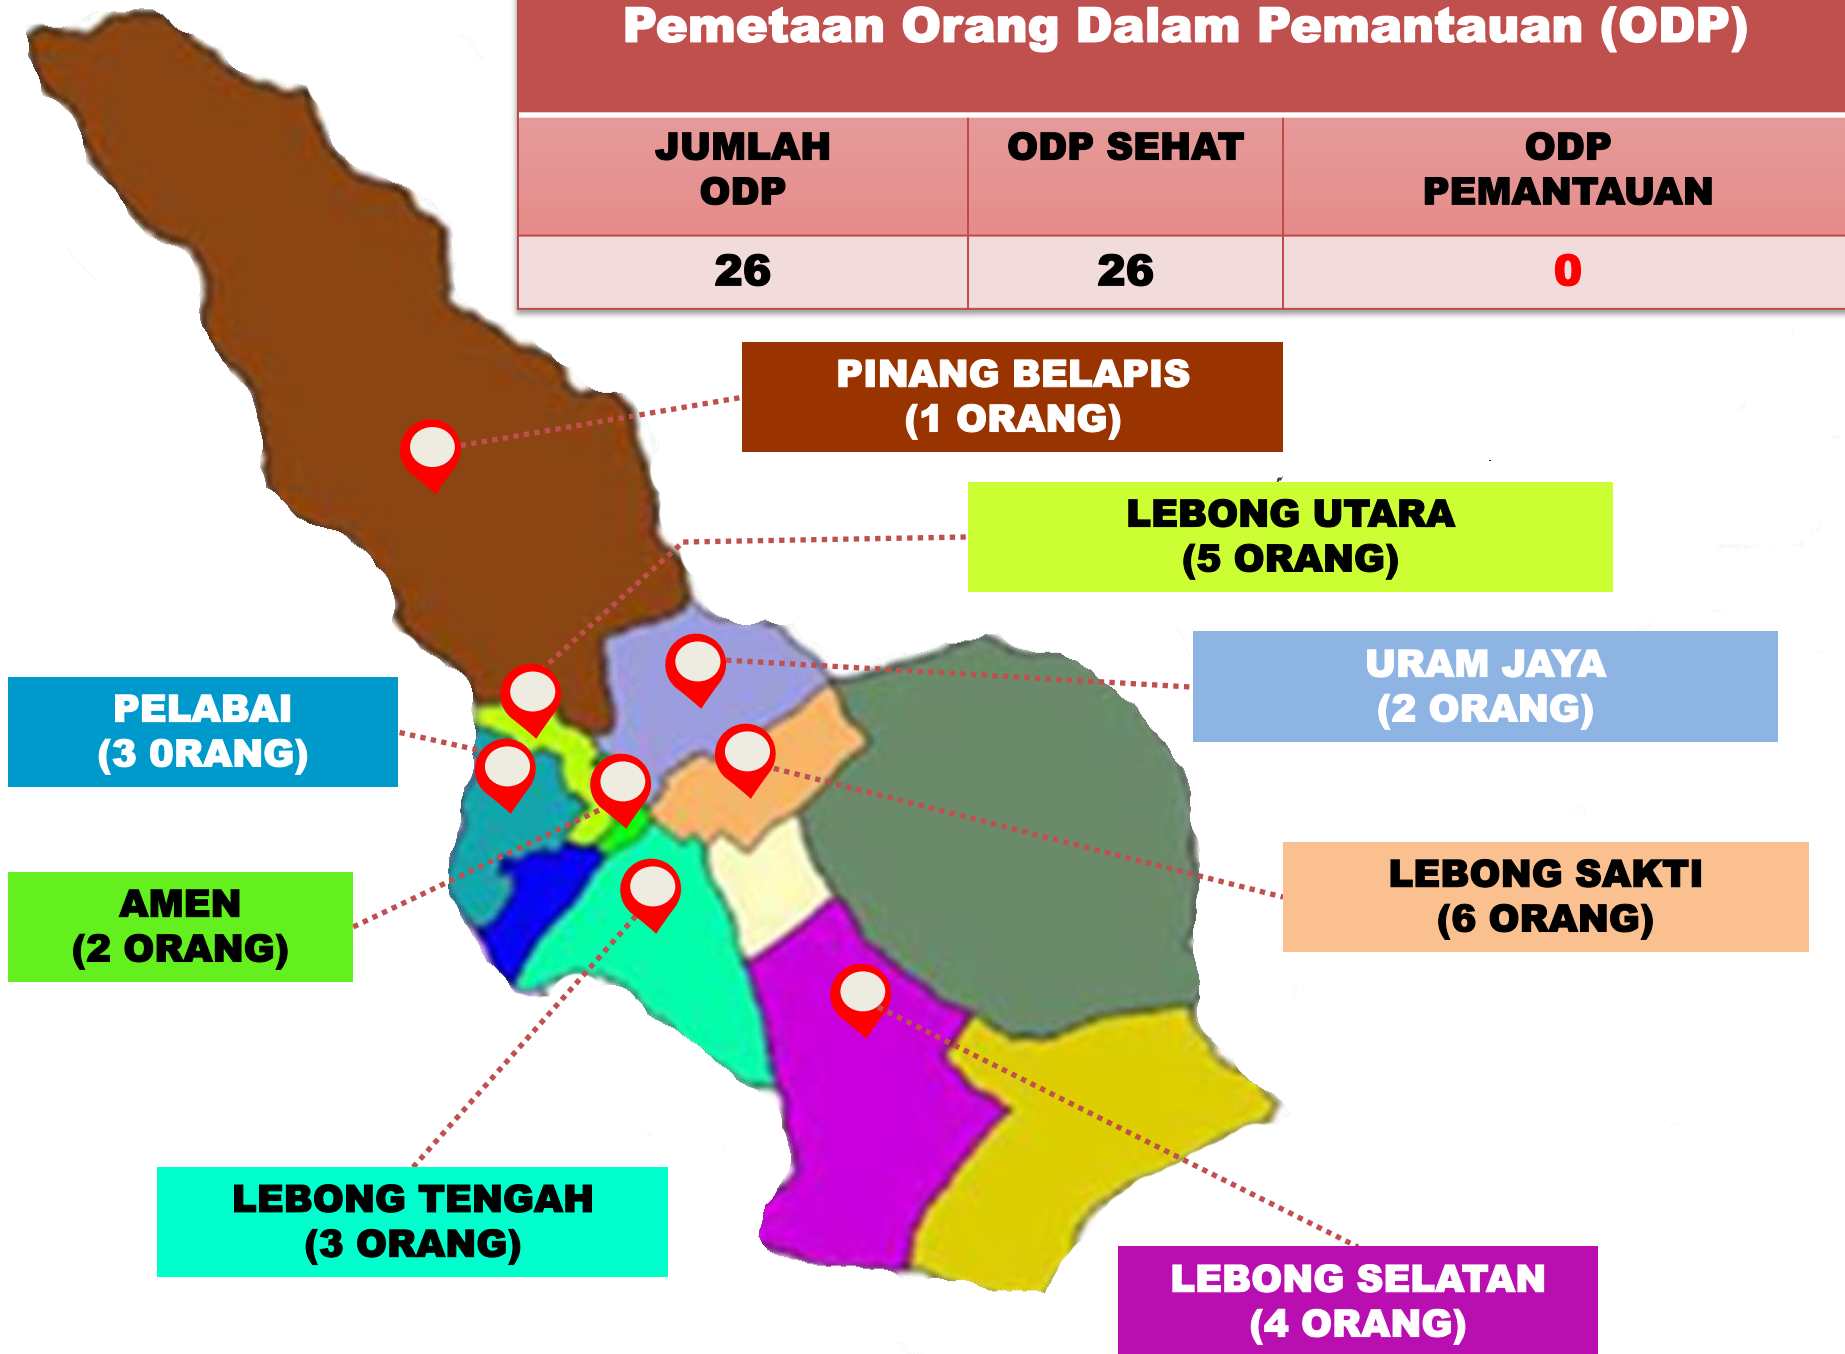

**PEMETAAN NOTIFIKASI COVID-19
KABUPATEN LEBONG
Tanggal 03 Juli 2020**

**DATA KOMULATIF PEMETAAN NOTIFIKASI
PER KECAMATAN DI KABUPATEN LEBONG
TANGGAL 18 MARET 2020 S/D 03 JULI 2020**

**JUMLAH NOTIFIKASI
KESELURUHAN : 2001 ORANG**

**AMEN
(144 ORANG)**

**LEBONG ATAS
(138 ORANG)**

**LEBONG TENGAH
(100 ORANG)**

**LEBONG SELATAN
(219 ORANG)**

Data Notifikasi Covid-19 Kabupaten Lebong

Pemetaan Orang Dalam Pemantauan (ODP)

JUMLAH ODP	ODP SEHAT	ODP PEMANTAUAN
26	26	0

**PINANG BELAPIS
(1 ORANG)**

**LEBONG UTARA
(5 ORANG)**

**URAM JAYA
(2 ORANG)**

**LEBONG SAKTI
(6 ORANG)**

**LEBONG SELATAN
(4 ORANG)**

**LEBONG TENGAH
(3 ORANG)**

**AMEN
(2 ORANG)**

**PELABAI
(3 ORANG)**

DATA KOMULATIF ORANG DALAM PEMANTAUAN (ODP)

NO	Kecamatan	Jumlah ODP	Selesai Pemantauan/ Sehat	Proses Pemantauan
1	Amen	2	2	0
2	Bingin Kuning	0	0	0
3	Lebong Atas	0	0	0
4	Lebong Sakti	6	6	0
5	Lebong Selatan	4	4	0
6	Lebong Tengah	3	3	0
7	Lebong Utara	5	5	0
8	Pelabai	3	3	0
9	Pinang Belapis	1	1	0
10	Uram Jaya	2	2	0
11	Rimbo Pengadang	0	0	0
12	Topos	0	0	0
Jumlah		26	26	0