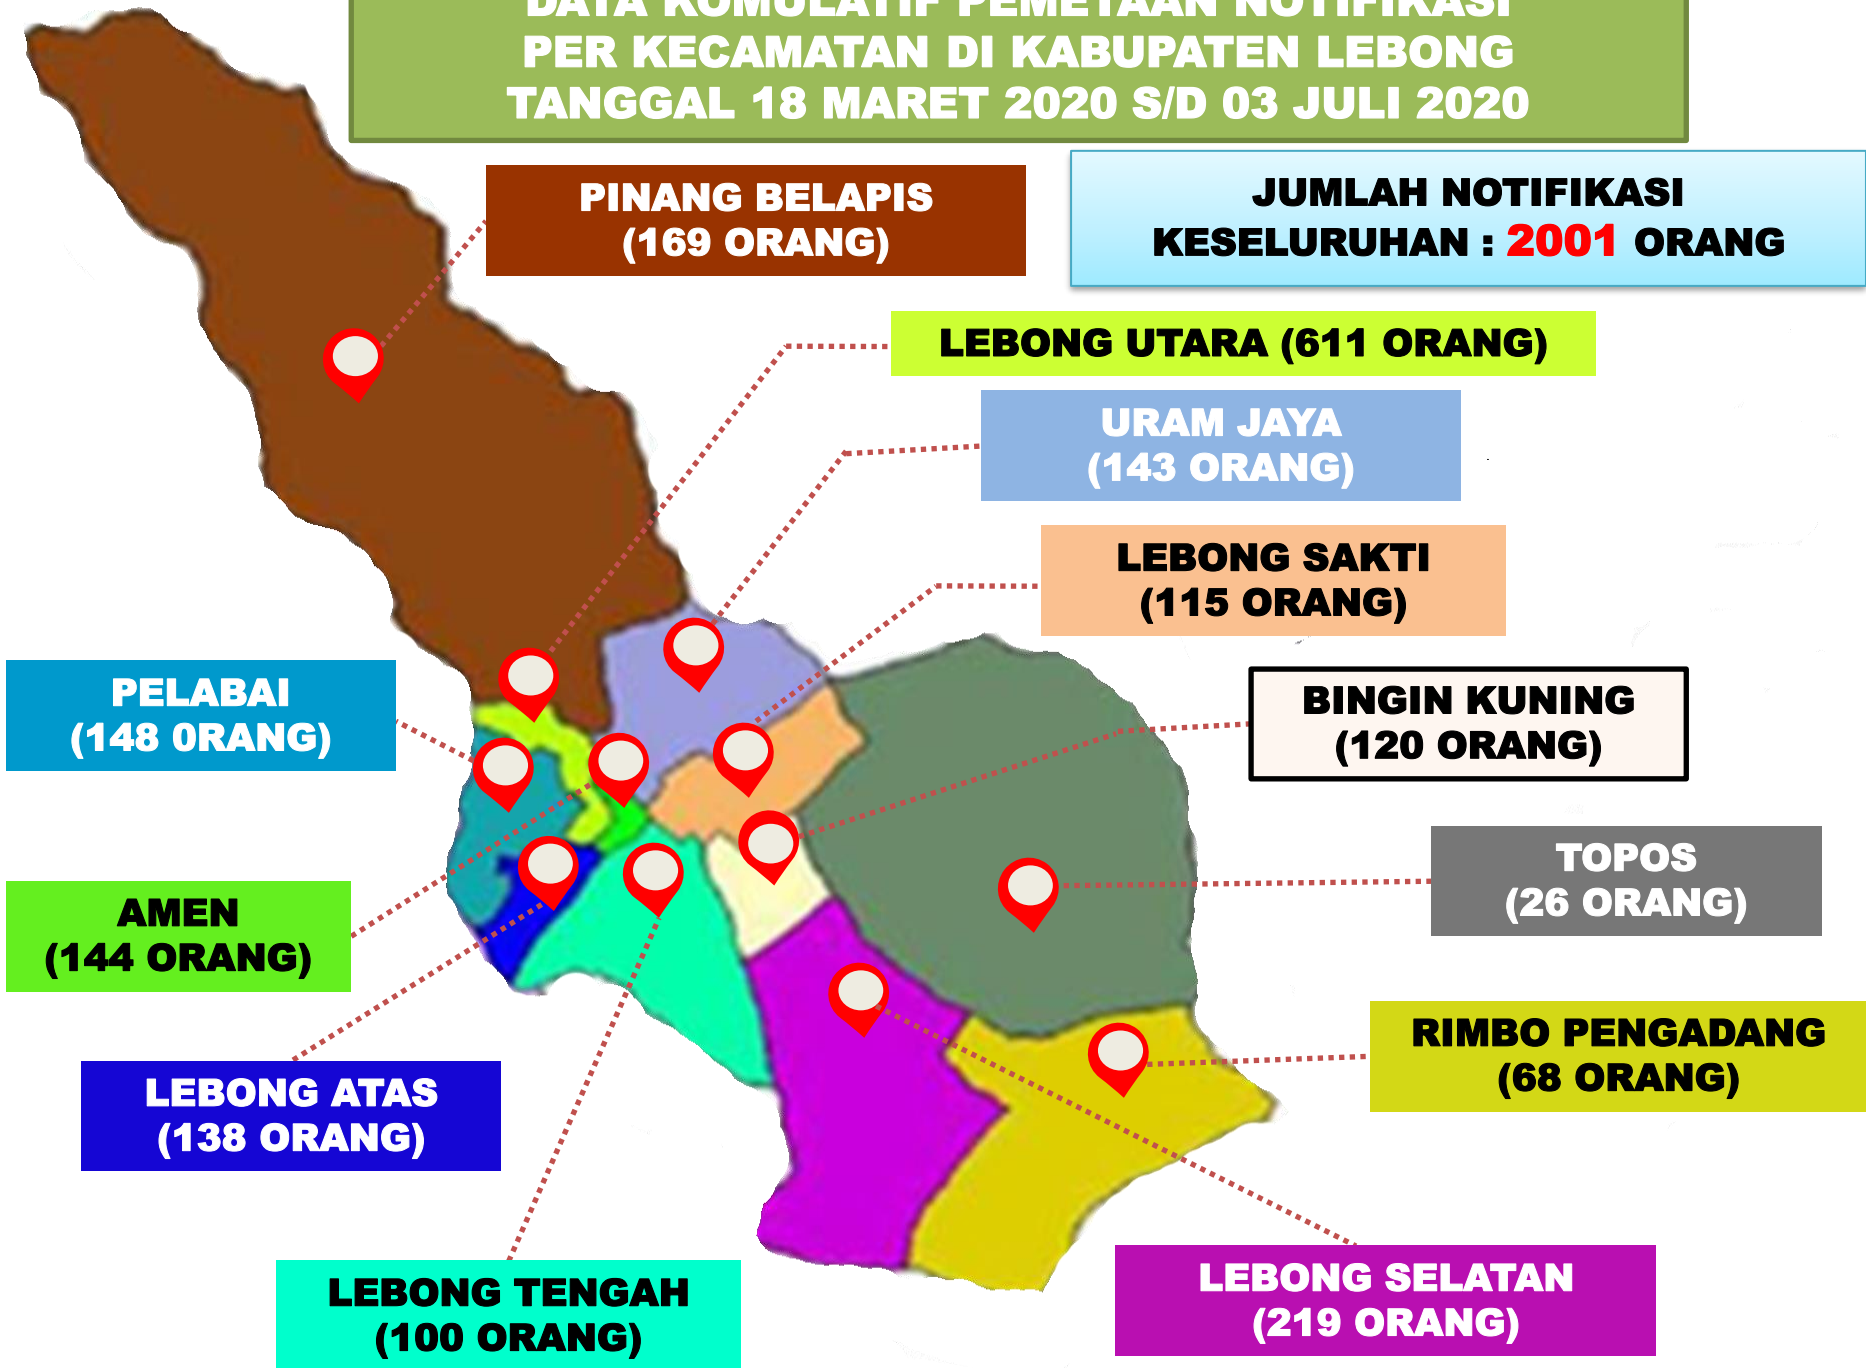

**PEMETAAN NOTIFIKASI COVID-19
KABUPATEN LEBONG
Tanggal 03 Juli 2020**

**DATA KOMULATIF PEMETAAN NOTIFIKASI
PER KECAMATAN DI KABUPATEN LEBONG
TANGGAL 18 MARET 2020 S/D 03 JULI 2020**

**JUMLAH NOTIFIKASI
KESELURUHAN : 2001 ORANG**

**PINANG BELAPIS
(169 ORANG)**

LEBONG UTARA (611 ORANG)

**URAM JAYA
(143 ORANG)**

**LEBONG SAKTI
(115 ORANG)**

**BINGIN KUNING
(120 ORANG)**

**TOPOS
(26 ORANG)**

**RIMBO PENGADANG
(68 ORANG)**

**PELABAI
(148 ORANG)**

**AMEN
(144 ORANG)**

**LEBONG ATAS
(138 ORANG)**

**LEBONG TENGAH
(100 ORANG)**

**LEBONG SELATAN
(219 ORANG)**

Data Notifikasi Covid-19 Kabupaten Lebong

Pemetaan Orang Dalam Pemantauan (ODP)

JUMLAH ODP	ODP SEHAT	ODP PEMANTAUAN
26	26	0

DATA KOMULATIF ORANG DALAM PEMANTAUAN (ODP)

NO	Kecamatan	Jumlah ODP	Selesai Pemantauan/ Sehat	Proses Pemantauan
1	Amen	2	2	0
2	Bingin Kuning	0	0	0
3	Lebong Atas	0	0	0
4	Lebong Sakti	6	6	0
5	Lebong Selatan	4	4	0
6	Lebong Tengah	3	3	0
7	Lebong Utara	5	5	0
8	Pelabai	3	3	0
9	Pinang Belapis	1	1	0
10	Uram Jaya	2	2	0
11	Rimbo Pengadang	0	0	0
12	Topos	0	0	0
Jumlah		26	26	0