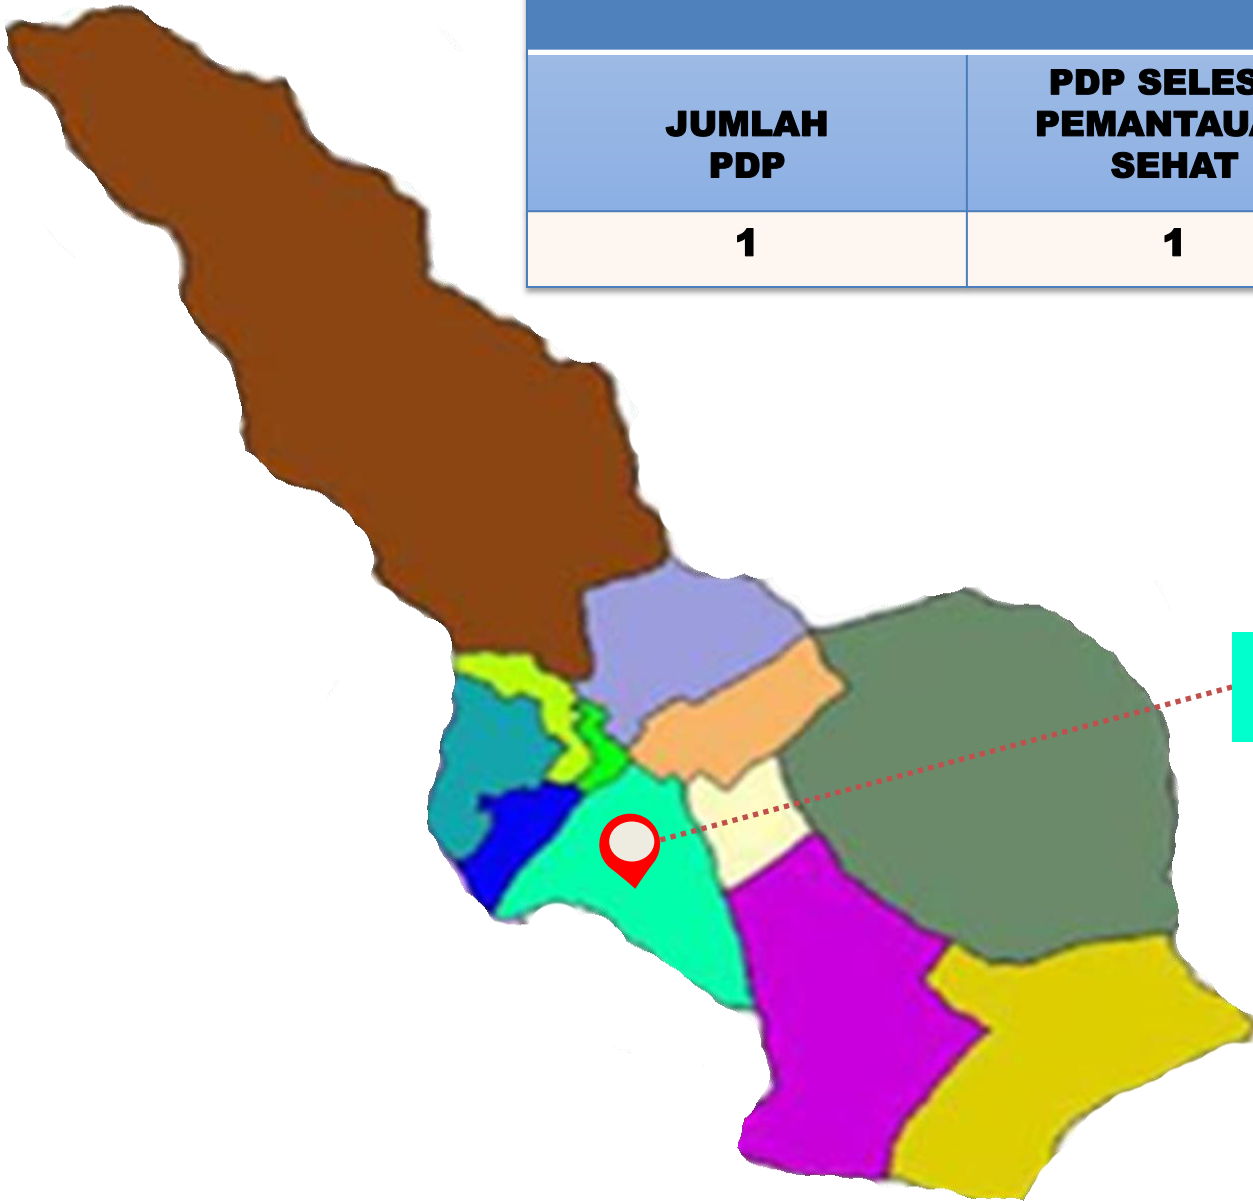

**PEMETAAN NOTIFIKASI COVID-19
KABUPATEN LEBONG
Tanggal 03 Juli 2020**

**DATA KOMULATIF PEMETAAN NOTIFIKASI
PER KECAMATAN DI KABUPATEN LEBONG
TANGGAL 18 MARET 2020 S/D 03 JULI 2020**

**JUMLAH NOTIFIKASI
KESELURUHAN : 2001 ORANG**

**AMEN
(144 ORANG)**

**LEBONG ATAS
(138 ORANG)**

**LEBONG TENGAH
(100 ORANG)**

**LEBONG SELATAN
(219 ORANG)**

Data Notifikasi Covid-19 Kabupaten Lebong

Pemetaan Orang Dalam Pemantauan (ODP)

JUMLAH ODP	ODP SEHAT	ODP PEMANTAUAN
26	26	0

DATA KOMULATIF ORANG DALAM PEMANTAUAN (ODP)

NO	Kecamatan	Jumlah ODP	Selesai Pemantauan/ Sehat	Proses Pemantauan
1	Amen	2	2	0
2	Bingin Kuning	0	0	0
3	Lebong Atas	0	0	0
4	Lebong Sakti	6	6	0
5	Lebong Selatan	4	4	0
6	Lebong Tengah	3	3	0
7	Lebong Utara	5	5	0
8	Pelabai	3	3	0
9	Pinang Belapis	1	1	0
10	Uram Jaya	2	2	0
11	Rimbo Pengadang	0	0	0
12	Topos	0	0	0
Jumlah		26	26	0

Data Komulatif Pemetaan Orang Dalam Pemantauan (ODP) Tanggal 18 Maret 2020 s/d 03 Juli 2020

Pemetaan Pasien Dalam Pengawasan (PDP)

JUMLAH PDP	PDP SELESAI PEMANTAUAN/ SEHAT	TOTAL KASUS
1	1	0

**LEBONG TENGAH
(1 ORANG)**