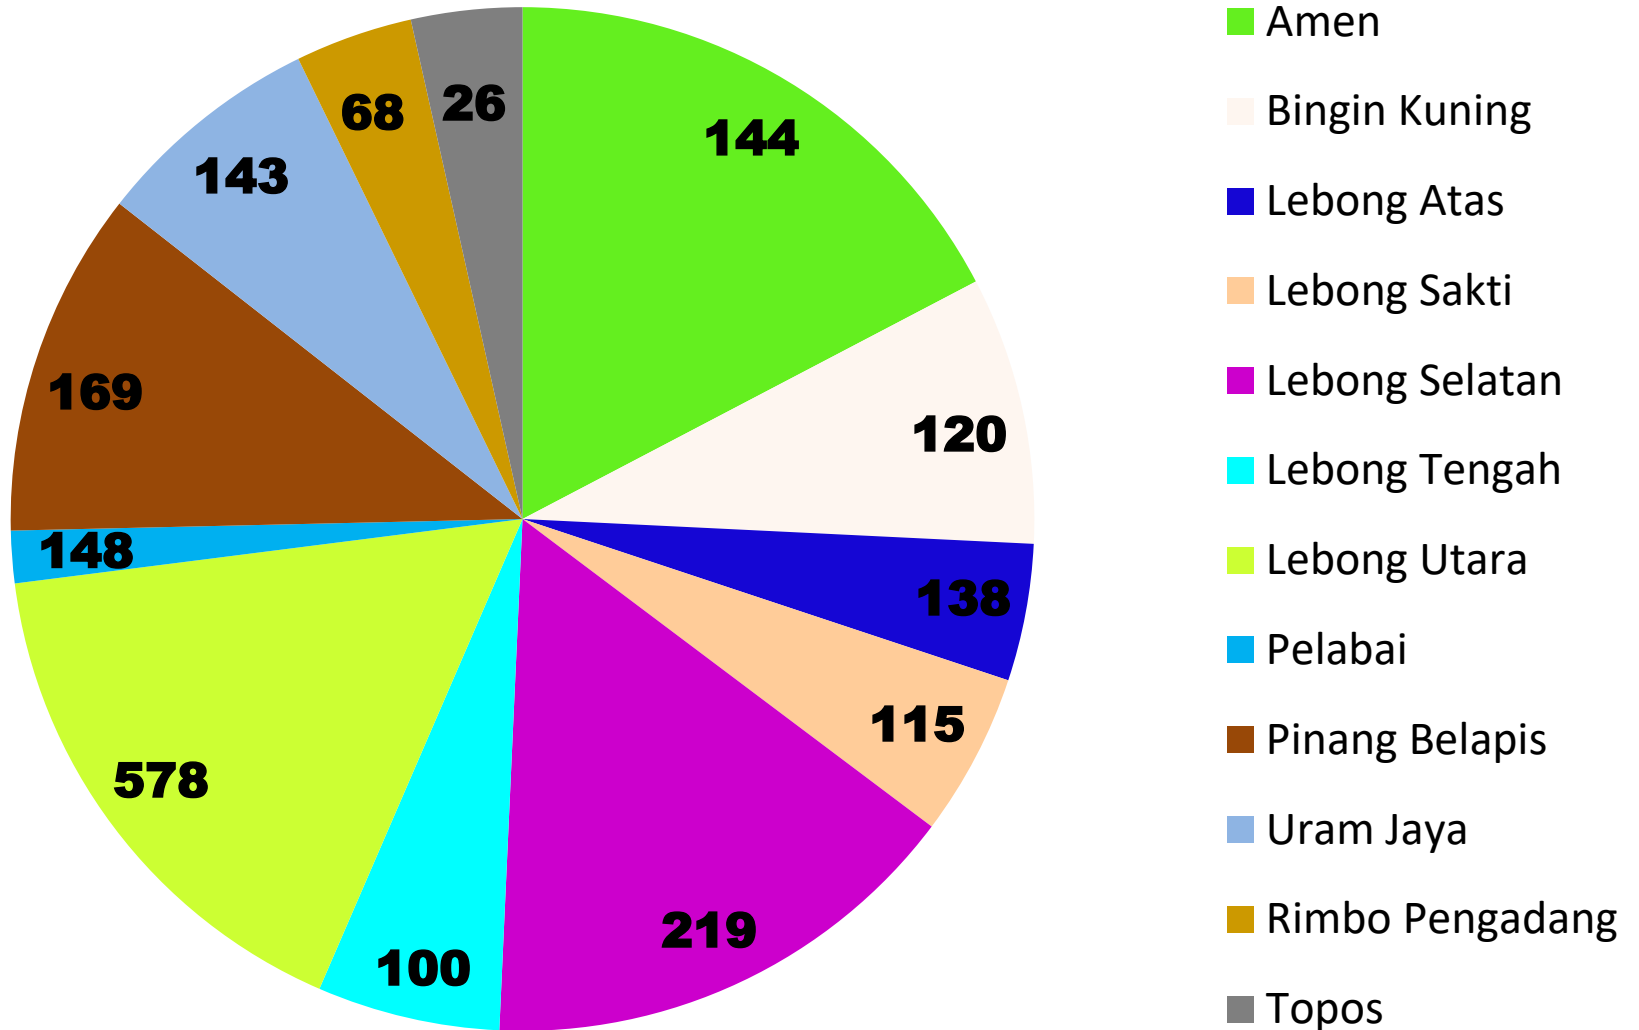

**PEMETAAN NOTIFIKASI COVID-19
KABUPATEN LEBONG
Tanggal 03 Juli 2020**

**DATA KOMULATIF PEMETAAN NOTIFIKASI
PER KECAMATAN DI KABUPATEN LEBONG
TANGGAL 18 MARET 2020 S/D 03 JULI 2020**

**JUMLAH NOTIFIKASI
KESELURUHAN : 2001 ORANG**

**PINANG BELAPIS
(169 ORANG)**

LEBONG UTARA (611 ORANG)

**URAM JAYA
(143 ORANG)**

**LEBONG SAKTI
(115 ORANG)**

**BINGIN KUNING
(120 ORANG)**

**TOPOS
(26 ORANG)**

**RIMBO PENGADANG
(68 ORANG)**

**PELABAI
(148 ORANG)**

**AMEN
(144 ORANG)**

**LEBONG ATAS
(138 ORANG)**

**LEBONG TENGAH
(100 ORANG)**

**LEBONG SELATAN
(219 ORANG)**

Data Notifikasi Covid-19 Kabupaten Lebong

Pemetaan Orang Dalam Pemantauan (ODP)

JUMLAH ODP	ODP SEHAT	ODP PEMANTAUAN
26	26	0

**PINANG BELAPIS
(1 ORANG)**

**LEBONG UTARA
(5 ORANG)**

**URAM JAYA
(2 ORANG)**

**LEBONG SAKTI
(6 ORANG)**

**LEBONG SELATAN
(4 ORANG)**

**LEBONG TENGAH
(3 ORANG)**

**AMEN
(2 ORANG)**

**PELABAI
(3 ORANG)**