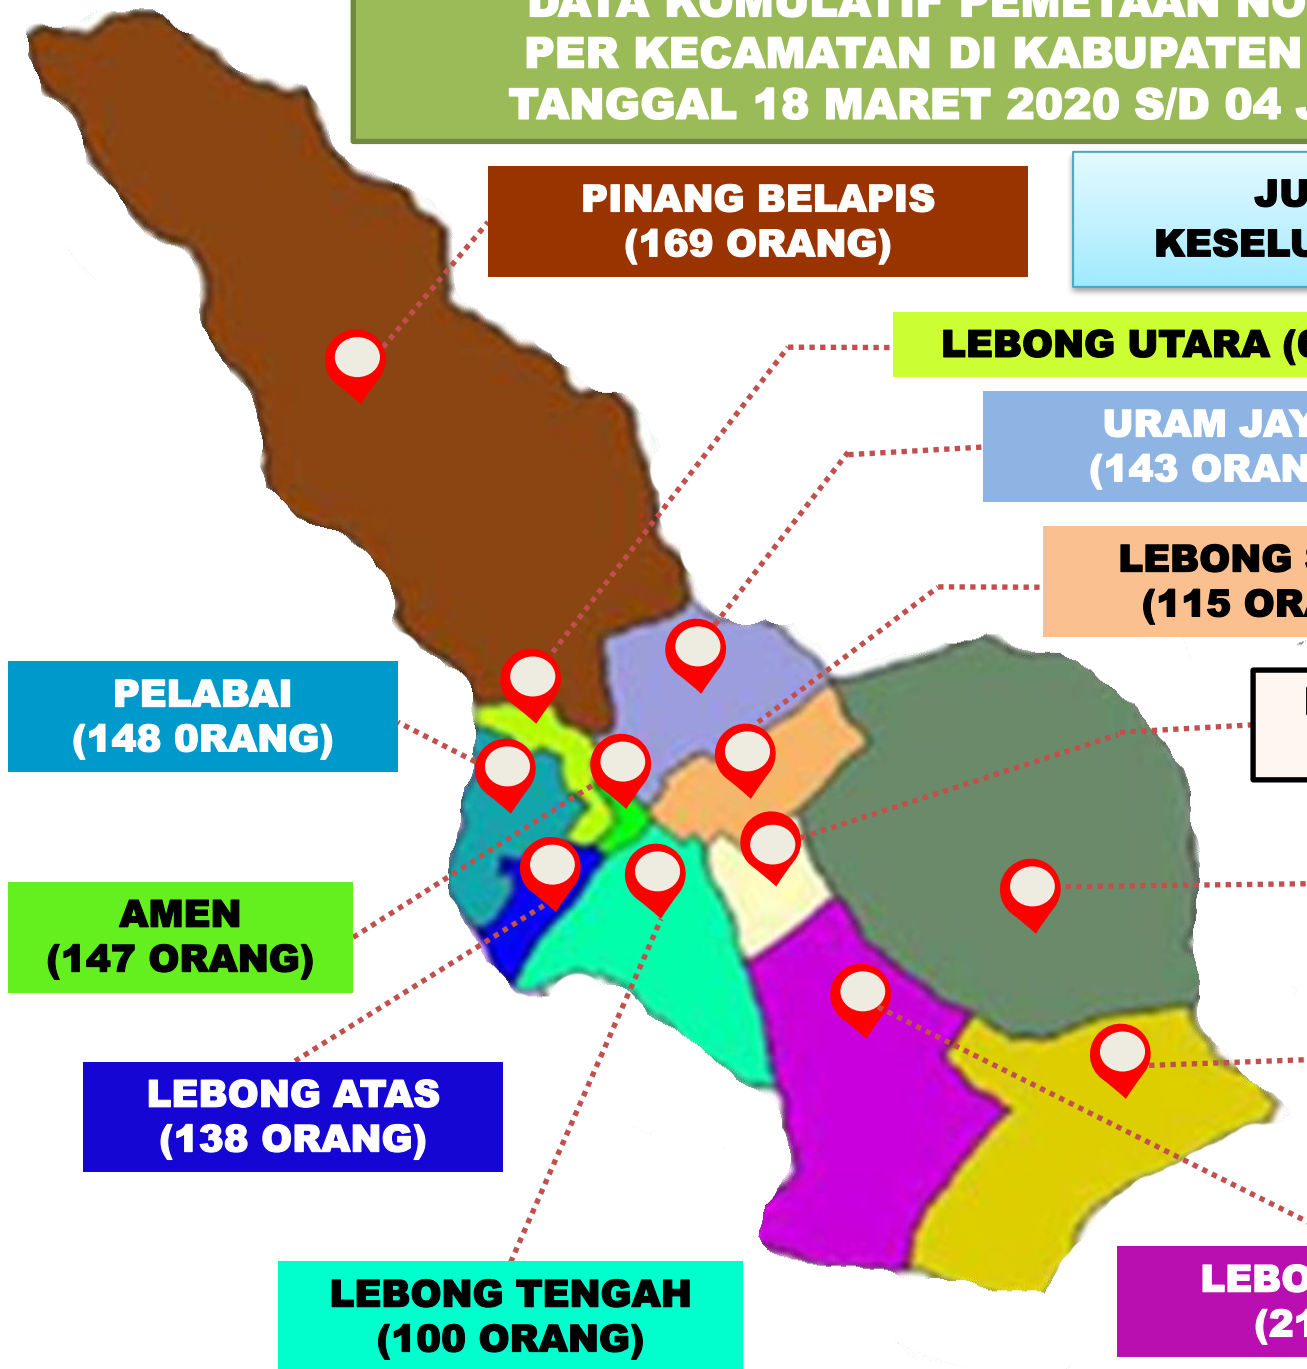

**PEMETAAN NOTIFIKASI COVID-19
KABUPATEN LEBONG
Tanggal 04 Juli 2020**

**DATA KOMULATIF PEMETAAN NOTIFIKASI
PER KECAMATAN DI KABUPATEN LEBONG
TANGGAL 18 MARET 2020 S/D 04 JULI 2020**

**JUMLAH NOTIFIKASI
KESELURUHAN : 2004 ORANG**

**PINANG BELAPIS
(169 ORANG)**

LEBONG UTARA (611 ORANG)

**URAM JAYA
(143 ORANG)**

**LEBONG SAKTI
(115 ORANG)**

**BINGIN KUNING
(120 ORANG)**

**TOPOS
(26 ORANG)**

**RIMBO PENGADANG
(68 ORANG)**

**LEBONG SELATAN
(219 ORANG)**

**LEBONG TENGAH
(100 ORANG)**

**LEBONG ATAS
(138 ORANG)**

**AMEN
(147 ORANG)**

**PELABAI
(148 ORANG)**

Data Notifikasi Covid-19 Kabupaten Lebong

Pemetaan Orang Dalam Pemantauan (ODP)

JUMLAH ODP	ODP SEHAT	ODP PEMANTAUAN
26	26	0

**DATA KOMULATIF PEMETAAN NOTIFIKASI
TANGGAL 04 Juli 2020**

JUMLAH : 3 ORANG

**AMEN
(3 ORANG)**

The image shows a map of Indonesia with various regions colored differently. A red location pin is placed in the AMEN region, which is highlighted in green. A dotted red line connects the pin to the green text box on the left. Other regions are colored in brown, purple, orange, grey, cyan, blue, yellow, and magenta.