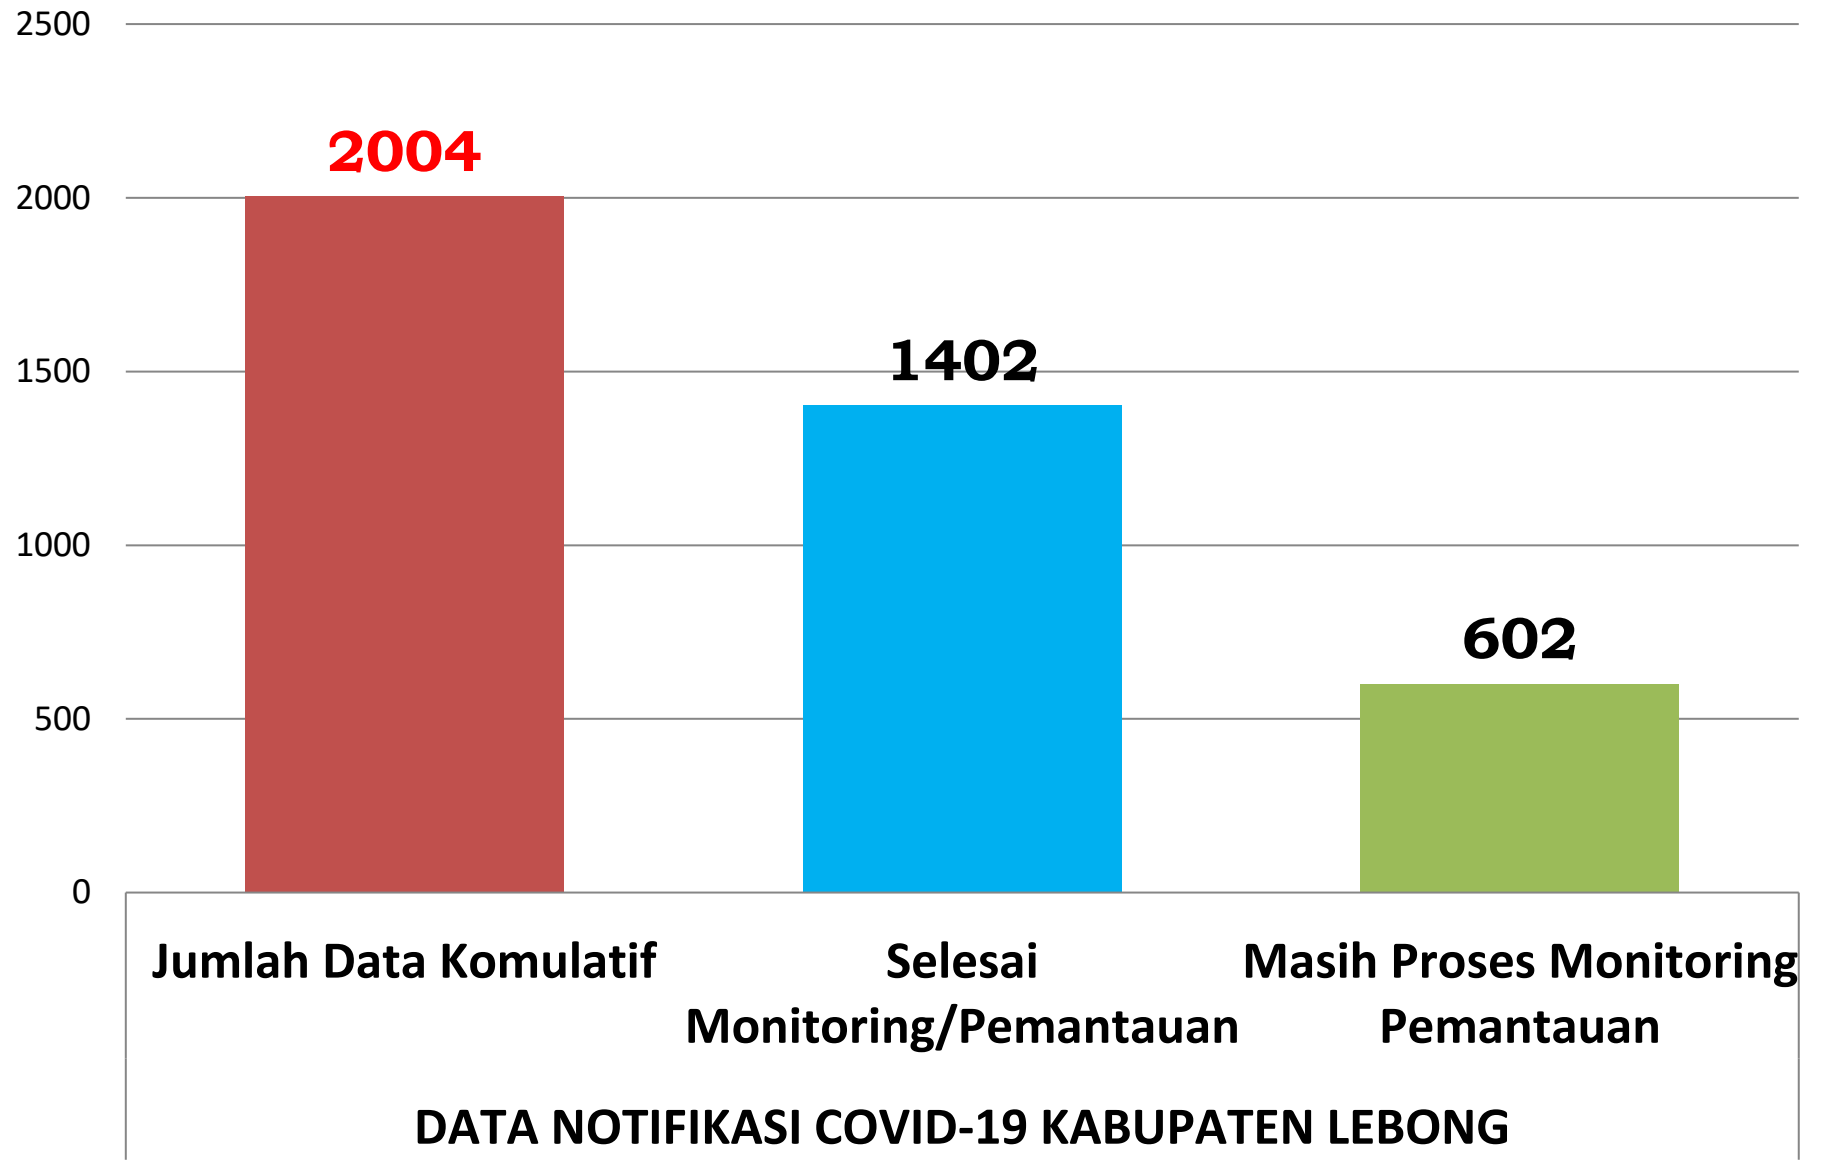

Data Notifikasi Monitoring/Pemantauan Komulatif Covid-19