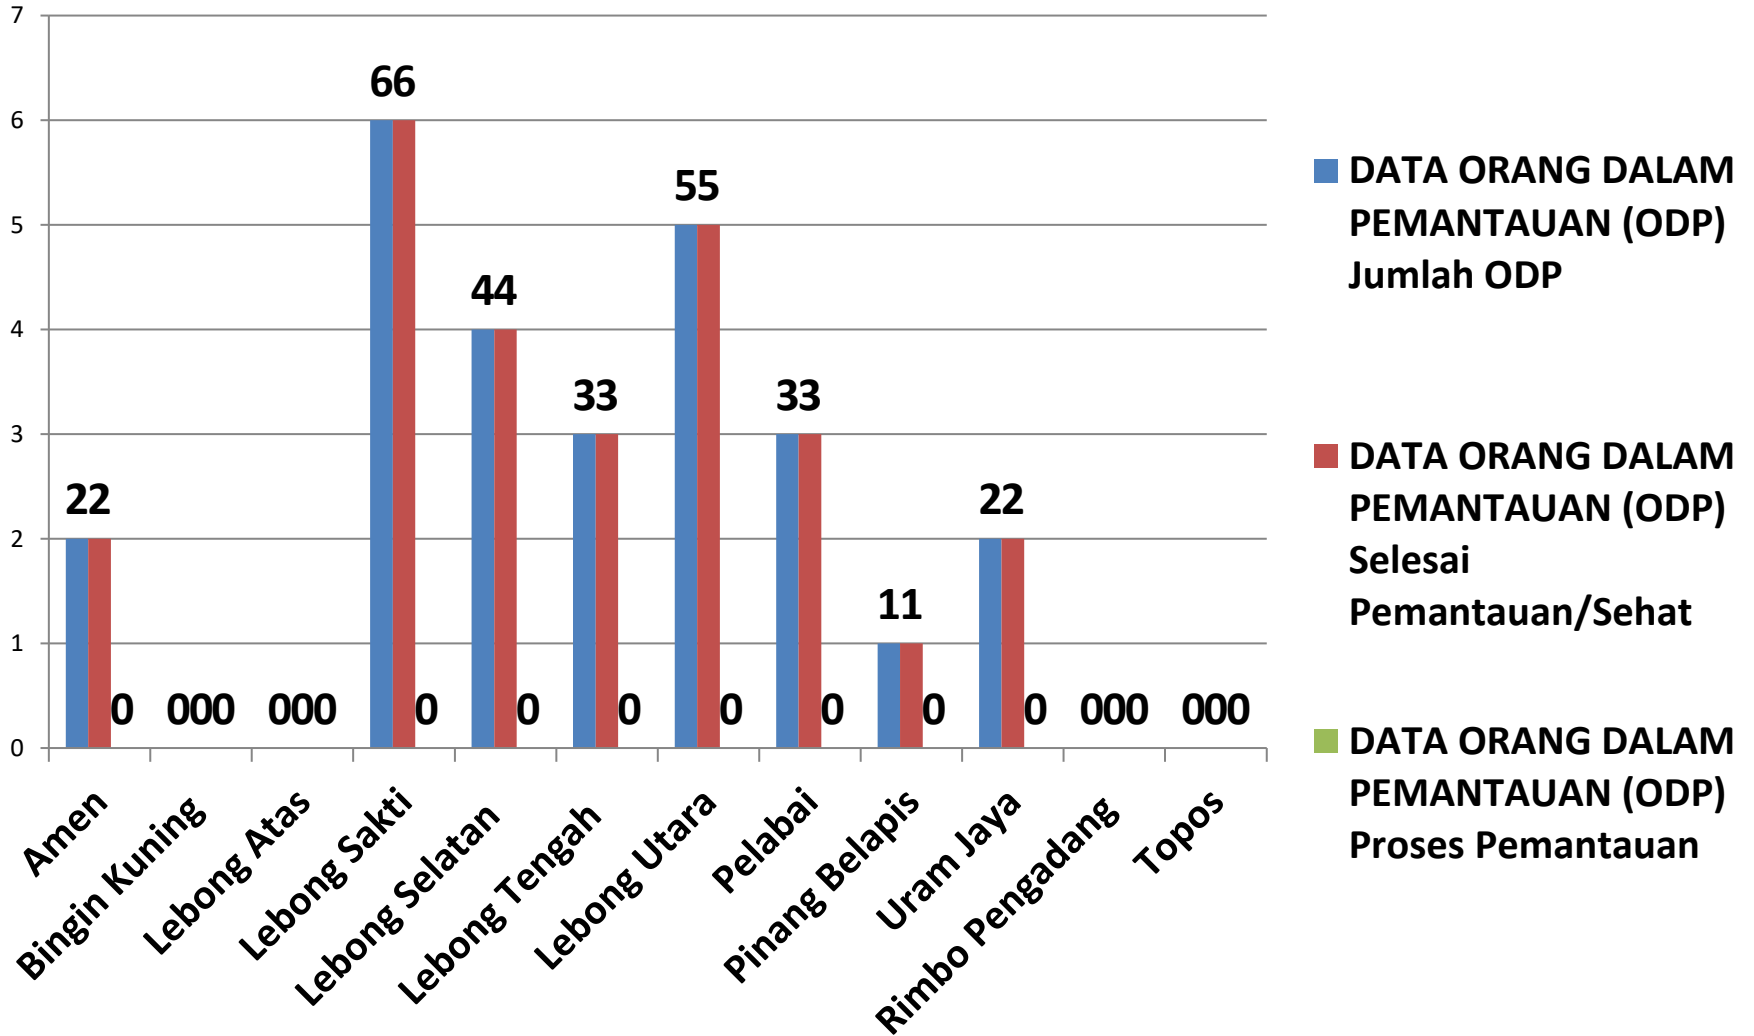

DATA KOMULATIF ORANG DALAM PEMANTAUAN (ODP)

NO	Kecamatan	Jumlah ODP	Selesai Pemantauan/ Sehat	Proses Pemantauan
1	Amen	2	2	0
2	Bingin Kuning	0	0	0
3	Lebong Atas	0	0	0
4	Lebong Sakti	6	6	0
5	Lebong Selatan	4	4	0
6	Lebong Tengah	3	3	0
7	Lebong Utara	5	5	0
8	Pelabai	3	3	0
9	Pinang Belapis	1	1	0
10	Uram Jaya	2	2	0
11	Rimbo Pengadang	0	0	0
12	Topos	0	0	0
Jumlah		26	26	0

Data Komulatif Pemetaan Orang Dalam Pemantauan (ODP) Tanggal 18 Maret 2020 s/d 04 Juli 2020