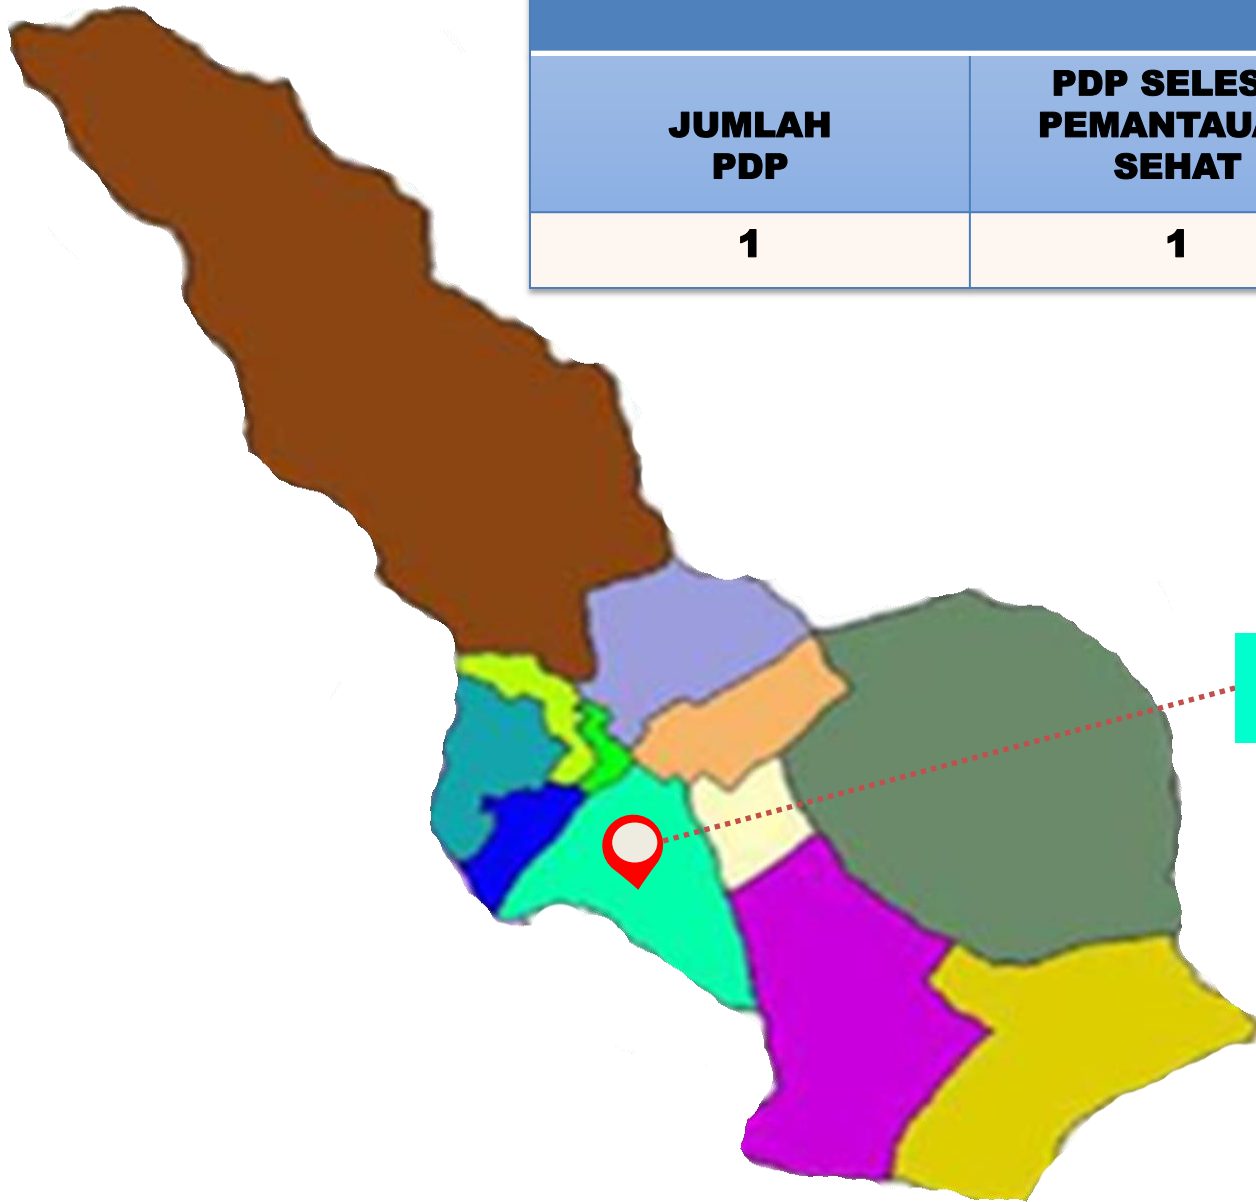

Pemetaan Pasien Dalam Pengawasan (PDP)

JUMLAH PDP	PDP SELESAI PEMANTAUAN/ SEHAT	TOTAL KASUS
1	1	0

**LEBONG TENGAH
(1 ORANG)**