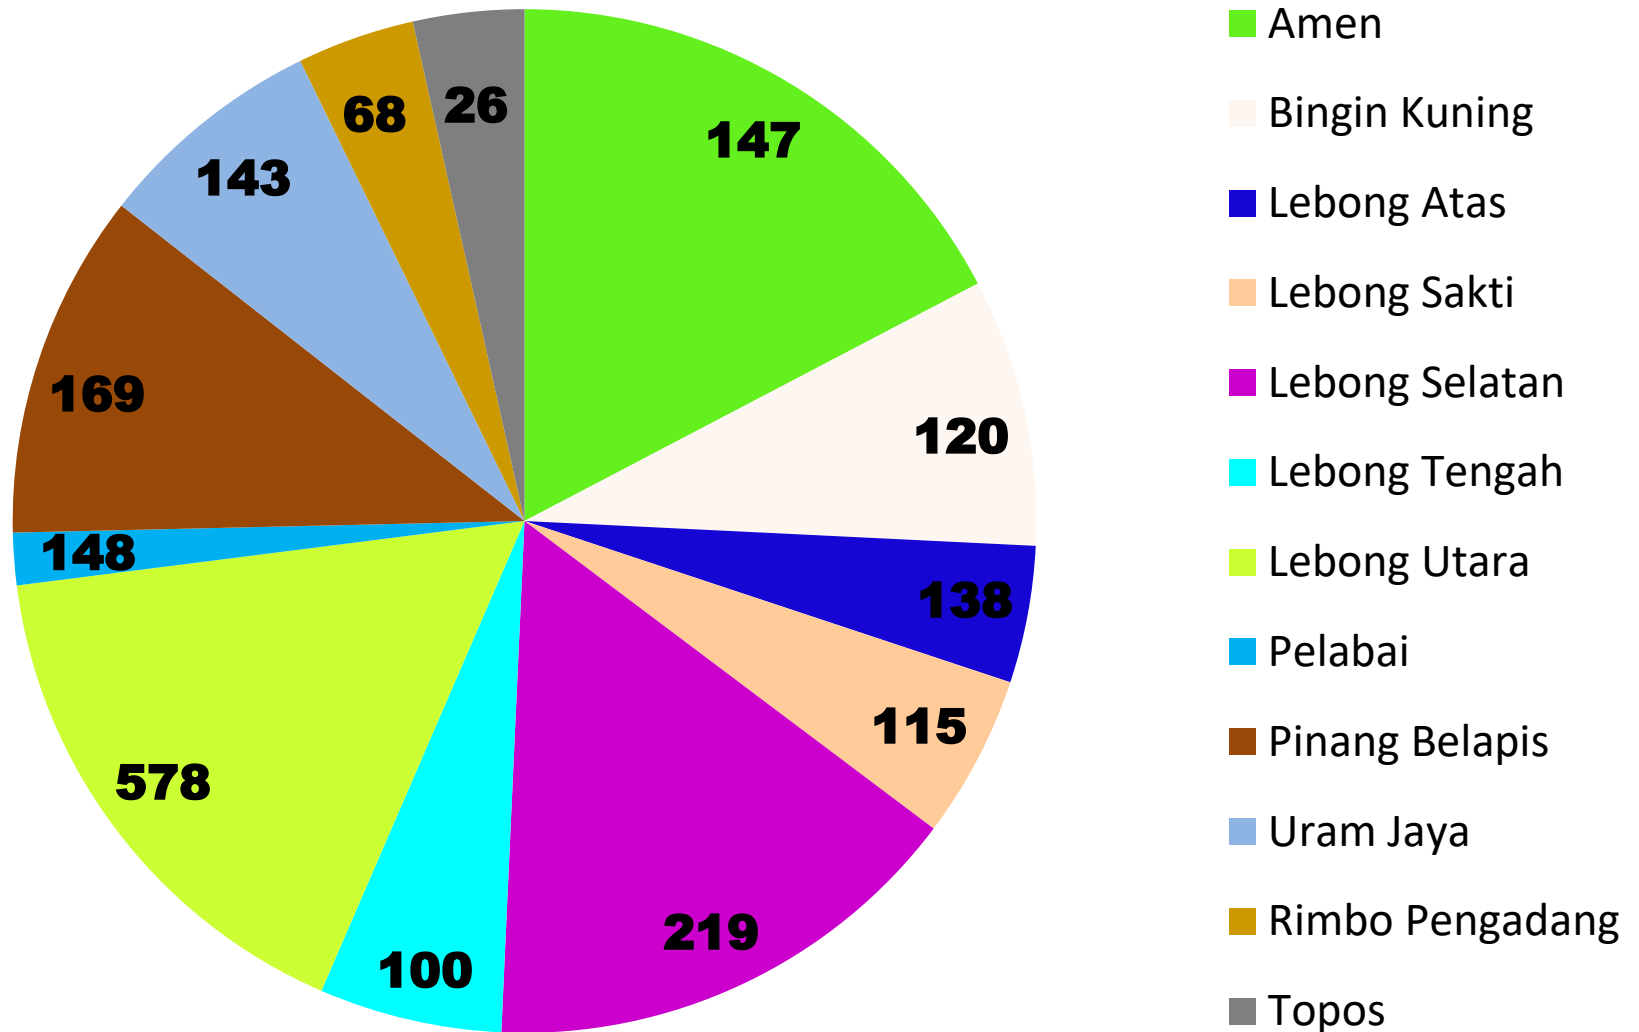

**PEMETAAN NOTIFIKASI COVID-19
KABUPATEN LEBONG
Tanggal 04 Juli 2020**

**DATA KOMULATIF PEMETAAN NOTIFIKASI
PER KECAMATAN DI KABUPATEN LEBONG
TANGGAL 18 MARET 2020 S/D 04 JULI 2020**

**JUMLAH NOTIFIKASI
KESELURUHAN : 2004 ORANG**

**PINANG BELAPIS
(169 ORANG)**

LEBONG UTARA (611 ORANG)

**URAM JAYA
(143 ORANG)**

**LEBONG SAKTI
(115 ORANG)**

**BINGIN KUNING
(120 ORANG)**

**TOPOS
(26 ORANG)**

**RIMBO PENGADANG
(68 ORANG)**

**LEBONG SELATAN
(219 ORANG)**

**LEBONG TENGAH
(100 ORANG)**

**LEBONG ATAS
(138 ORANG)**

**AMEN
(147 ORANG)**

**PELABAI
(148 ORANG)**

Data Notifikasi Covid-19 Kabupaten Lebong

Pemetaan Orang Dalam Pemantauan (ODP)

JUMLAH ODP	ODP SEHAT	ODP PEMANTAUAN
26	26	0

**DATA KOMULATIF PEMETAAN NOTIFIKASI
TANGGAL 04 Juli 2020**

JUMLAH : 3 ORANG

**AMEN
(3 ORANG)**

The image shows a map of Indonesia with various regions colored differently. A red location pin is placed in the AMEN region, which is highlighted in green. A dotted red line connects the pin to the green text box on the left. Other regions are colored in brown, purple, orange, grey, cyan, blue, yellow, and magenta.