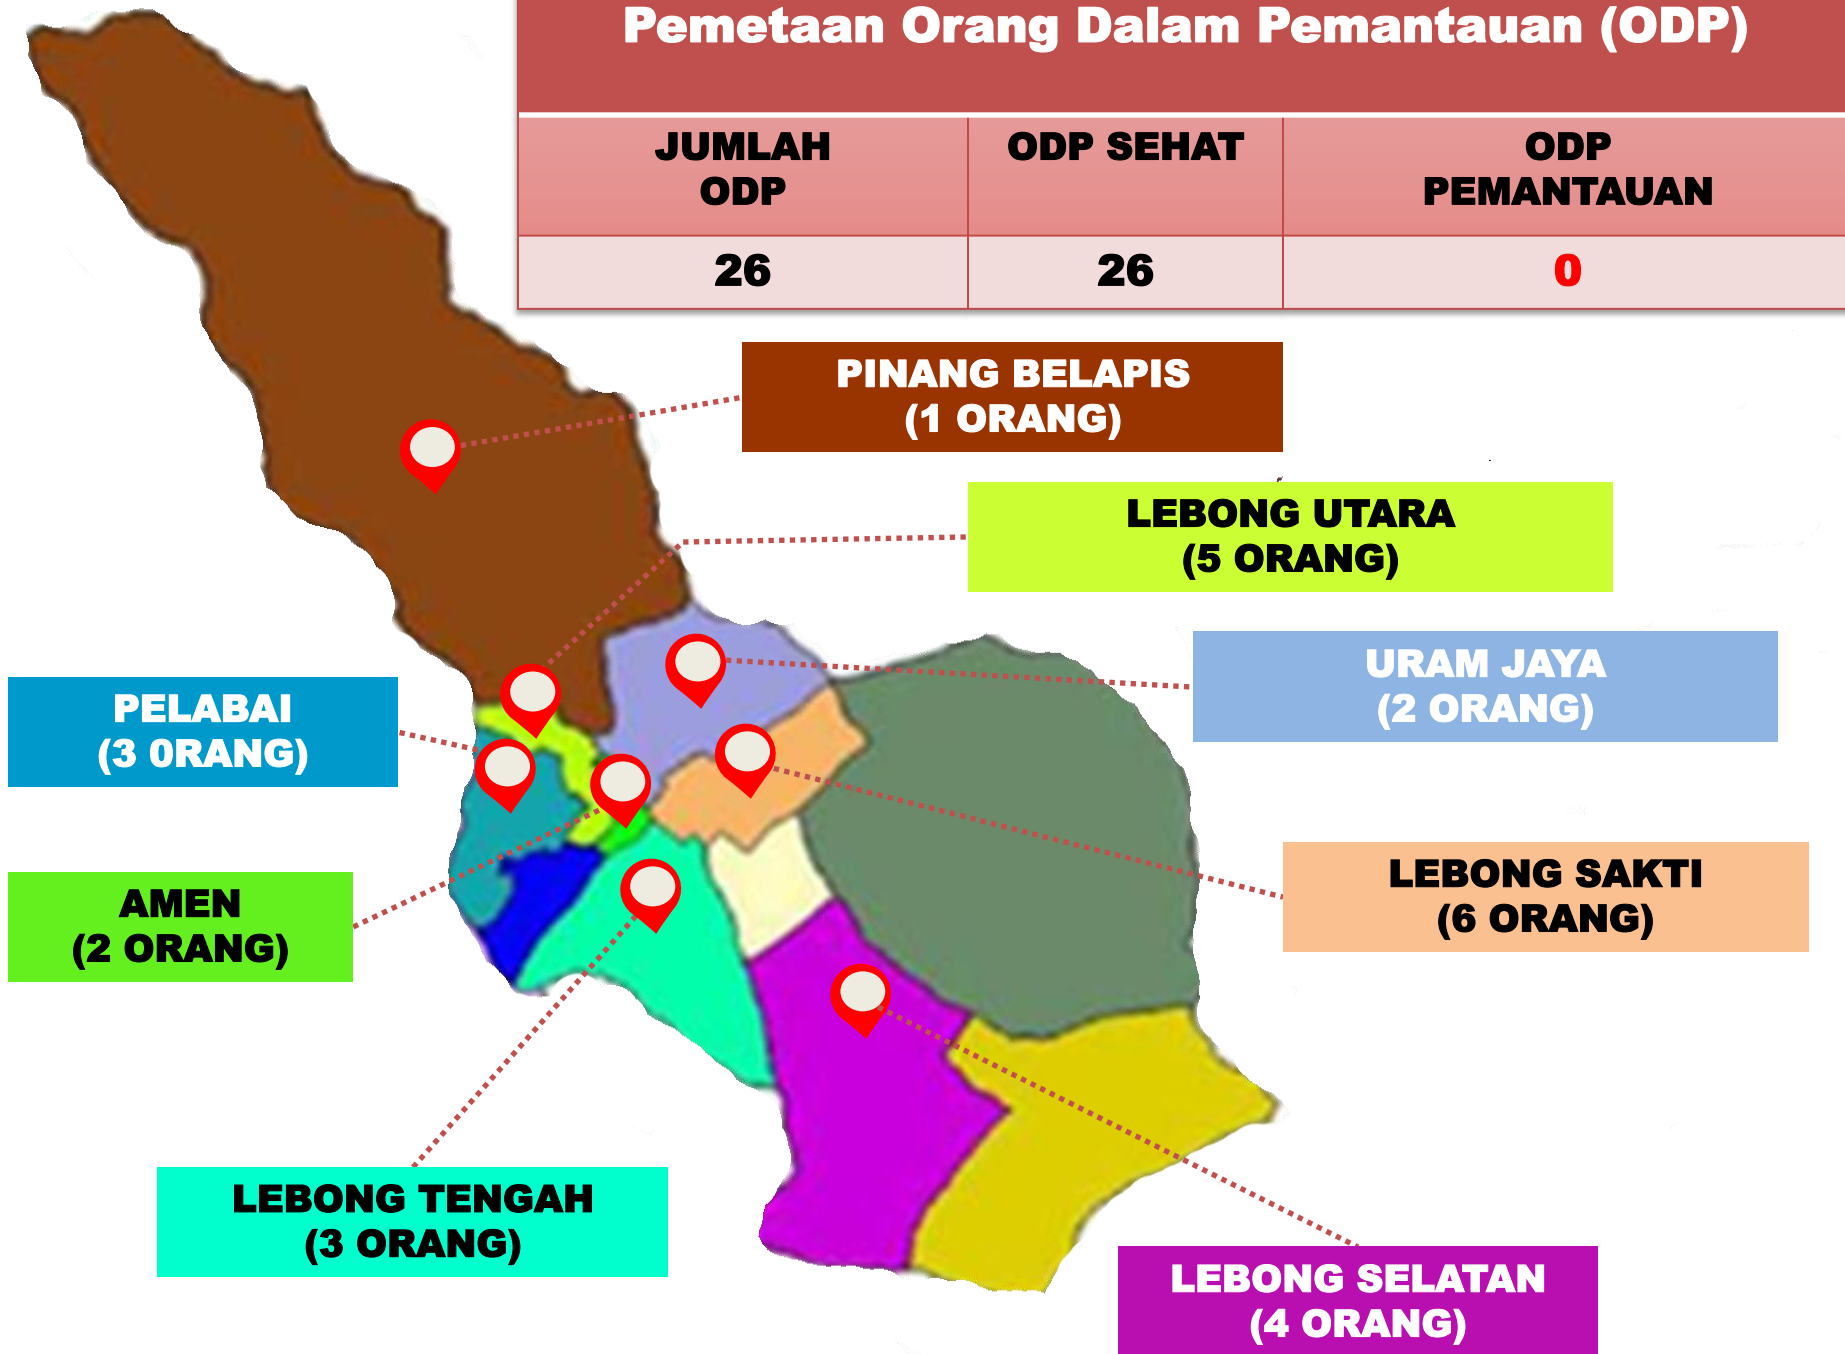

**PEMETAAN NOTIFIKASI COVID-19
KABUPATEN LEBONG
Tanggal 04 Juli 2020**

**DATA KOMULATIF PEMETAAN NOTIFIKASI
PER KECAMATAN DI KABUPATEN LEBONG
TANGGAL 18 MARET 2020 S/D 04 JULI 2020**

**JUMLAH NOTIFIKASI
KESELURUHAN : 2004 ORANG**

**LEBONG TENGAH
(100 ORANG)**

**LEBONG ATAS
(138 ORANG)**

**AMEN
(147 ORANG)**

**PELABAI
(148 ORANG)**

Data Notifikasi Covid-19 Kabupaten Lebong

Pemetaan Orang Dalam Pemantauan (ODP)

JUMLAH ODP	ODP SEHAT	ODP PEMANTAUAN
26	26	0

DATA KOMULATIF ORANG DALAM PEMANTAUAN (ODP)

NO	Kecamatan	Jumlah ODP	Selesai Pemantauan/ Sehat	Proses Pemantauan
1	Amen	2	2	0
2	Bingin Kuning	0	0	0
3	Lebong Atas	0	0	0
4	Lebong Sakti	6	6	0
5	Lebong Selatan	4	4	0
6	Lebong Tengah	3	3	0
7	Lebong Utara	5	5	0
8	Pelabai	3	3	0
9	Pinang Belapis	1	1	0
10	Uram Jaya	2	2	0
11	Rimbo Pengadang	0	0	0
12	Topos	0	0	0
Jumlah		26	26	0

**DATA KOMULATIF PEMETAAN NOTIFIKASI
TANGGAL 04 Juli 2020**

JUMLAH : 3 ORANG

**AMEN
(3 ORANG)**

The image shows a map of Indonesia with various regions colored differently. A red location pin is placed in the AMEN region, which is highlighted in green. A dotted red line connects the pin to the green text box on the left. Other regions are colored in brown, purple, orange, grey, cyan, blue, yellow, and magenta.