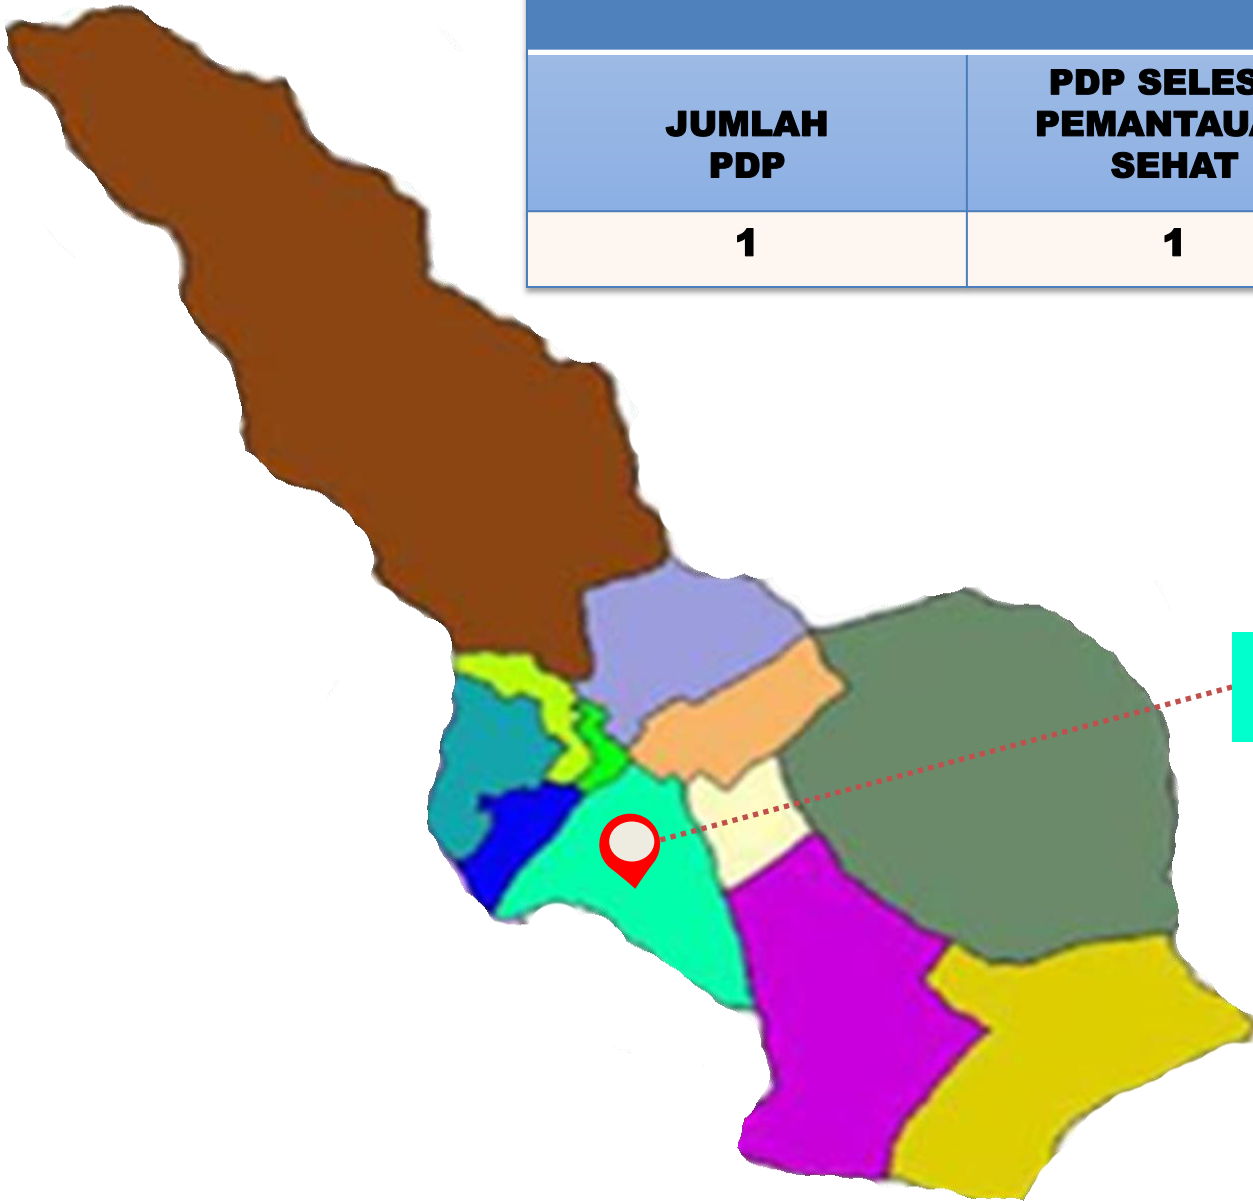

**PEMETAAN NOTIFIKASI COVID-19
KABUPATEN LEBONG
Tanggal 07 Juli 2020**

**DATA KOMULATIF PEMETAAN NOTIFIKASI
PER KECAMATAN DI KABUPATEN LEBONG
TANGGAL 18 MARET 2020 S/D 07 JULI 2020**

**JUMLAH NOTIFIKASI
KESELURUHAN : 2112 ORANG**

**AMEN
(147 ORANG)**

**LEBONG ATAS
(138 ORANG)**

**LEBONG TENGAH
(100 ORANG)**

**LEBONG SELATAN
(219 ORANG)**

Data Notifikasi Covid-19 Kabupaten Lebong

Pemetaan Orang Dalam Pemantauan (ODP)

JUMLAH ODP	ODP SEHAT	ODP PEMANTAUAN
27	26	1

DATA KOMULATIF ORANG DALAM PEMANTAUAN (ODP)

NO	Kecamatan	Jumlah ODP	Selesai Pemantauan/ Sehat	Proses Pemantauan
1	Amen	2	2	0
2	Bingin Kuning	0	0	0
3	Lebong Atas	0	0	0
4	Lebong Sakti	7	6	1
5	Lebong Selatan	4	4	0
6	Lebong Tengah	3	3	0
7	Lebong Utara	5	5	0
8	Pelabai	3	3	0
9	Pinang Belapis	1	1	0
10	Uram Jaya	2	2	0
11	Rimbo Pengadang	0	0	0
12	Topos	0	0	0
Jumlah		27	26	1

Data Komulatif Pemetaan Orang Dalam Pemantauan (ODP) Tanggal 18 Maret 2020 s/d 07 Juli 2020

Pemetaan Pasien Dalam Pengawasan (PDP)

JUMLAH PDP	PDP SELESAI PEMANTAUAN/ SEHAT	TOTAL KASUS
1	1	0

**LEBONG TENGAH
(1 ORANG)**