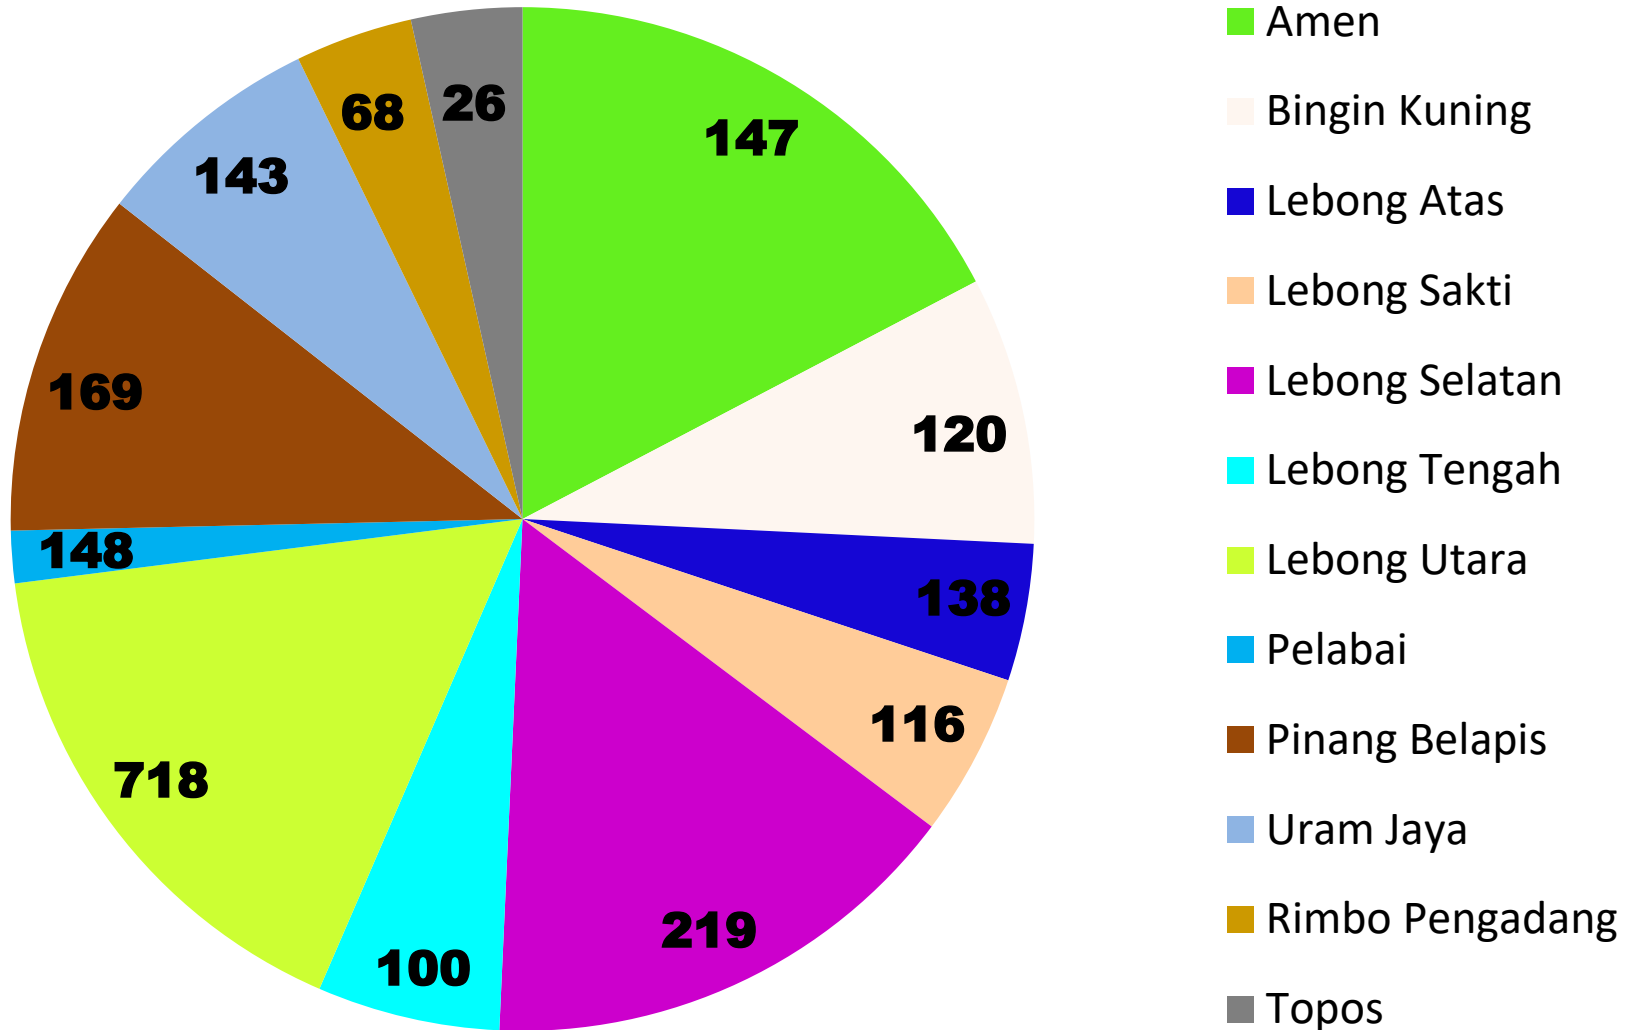

**PEMETAAN NOTIFIKASI COVID-19
KABUPATEN LEBONG
Tanggal 07 Juli 2020**

**DATA KOMULATIF PEMETAAN NOTIFIKASI
PER KECAMATAN DI KABUPATEN LEBONG
TANGGAL 18 MARET 2020 S/D 07 JULI 2020**

**JUMLAH NOTIFIKASI
KESELURUHAN : 2112 ORANG**

**PINANG BELAPIS
(169 ORANG)**

LEBONG UTARA (718 ORANG)

**URAM JAYA
(143 ORANG)**

**LEBONG SAKTI
(116 ORANG)**

**BINGIN KUNING
(120 ORANG)**

**TOPOS
(26 ORANG)**

**RIMBO PENGADANG
(68 ORANG)**

**PELABAI
(148 ORANG)**

**AMEN
(147 ORANG)**

**LEBONG ATAS
(138 ORANG)**

**LEBONG TENGAH
(100 ORANG)**

**LEBONG SELATAN
(219 ORANG)**

Data Notifikasi Covid-19 Kabupaten Lebong

Pemetaan Orang Dalam Pemantauan (ODP)

JUMLAH ODP	ODP SEHAT	ODP PEMANTAUAN
27	26	1

**PINANG BELAPIS
(1 ORANG)**

**LEBONG UTARA
(5 ORANG)**

**URAM JAYA
(2 ORANG)**

**LEBONG SAKTI
(7 ORANG)**

**LEBONG SELATAN
(4 ORANG)**

**LEBONG TENGAH
(3 ORANG)**

**AMEN
(2 ORANG)**

**PELABAI
(3 ORANG)**