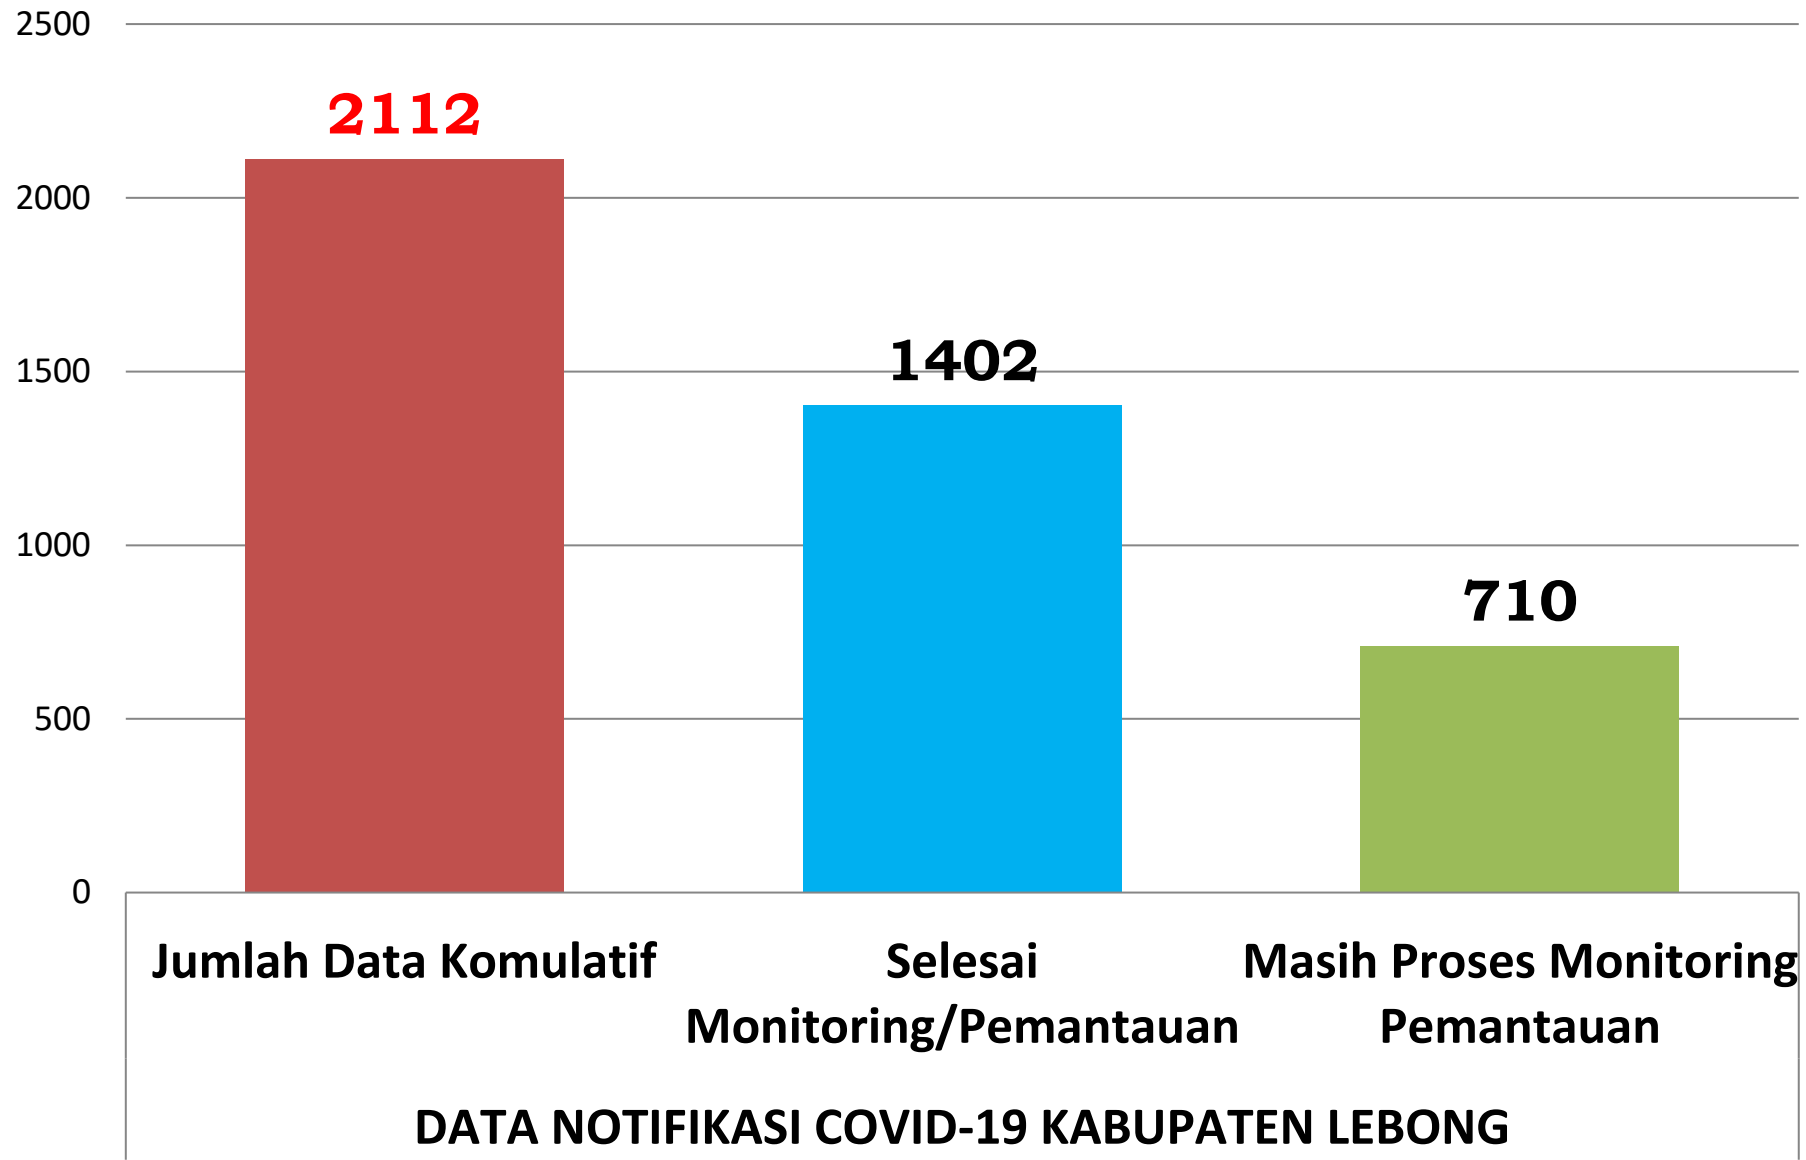

Data Notifikasi Monitoring/Pemantauan Komulatif Covid-19