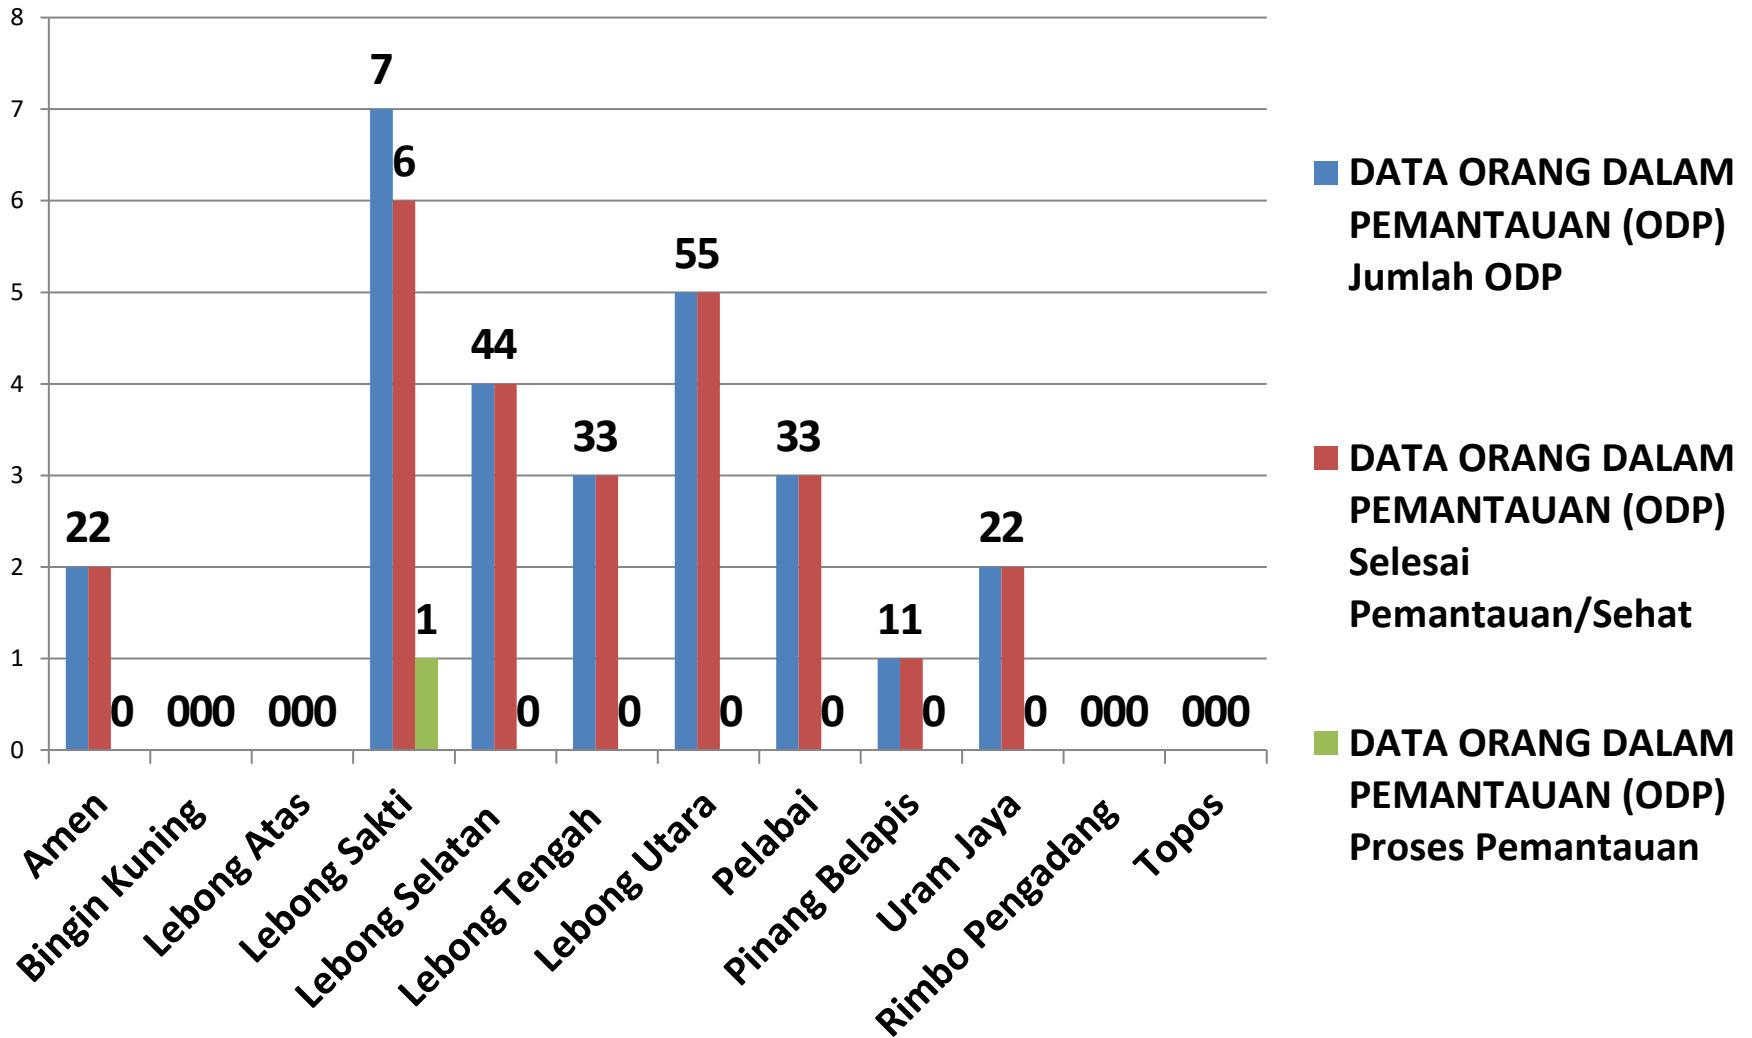

DATA KOMULATIF ORANG DALAM PEMANTAUAN (ODP)

NO	Kecamatan	Jumlah ODP	Selesai Pemantauan/ Sehat	Proses Pemantauan
1	Amen	2	2	0
2	Bingin Kuning	0	0	0
3	Lebong Atas	0	0	0
4	Lebong Sakti	7	6	1
5	Lebong Selatan	4	4	0
6	Lebong Tengah	3	3	0
7	Lebong Utara	5	5	0
8	Pelabai	3	3	0
9	Pinang Belapis	1	1	0
10	Uram Jaya	2	2	0
11	Rimbo Pengadang	0	0	0
12	Topos	0	0	0
Jumlah		27	26	1

Data Komulatif Pemetaan Orang Dalam Pemantauan (ODP) Tanggal 18 Maret 2020 s/d 07 Juli 2020