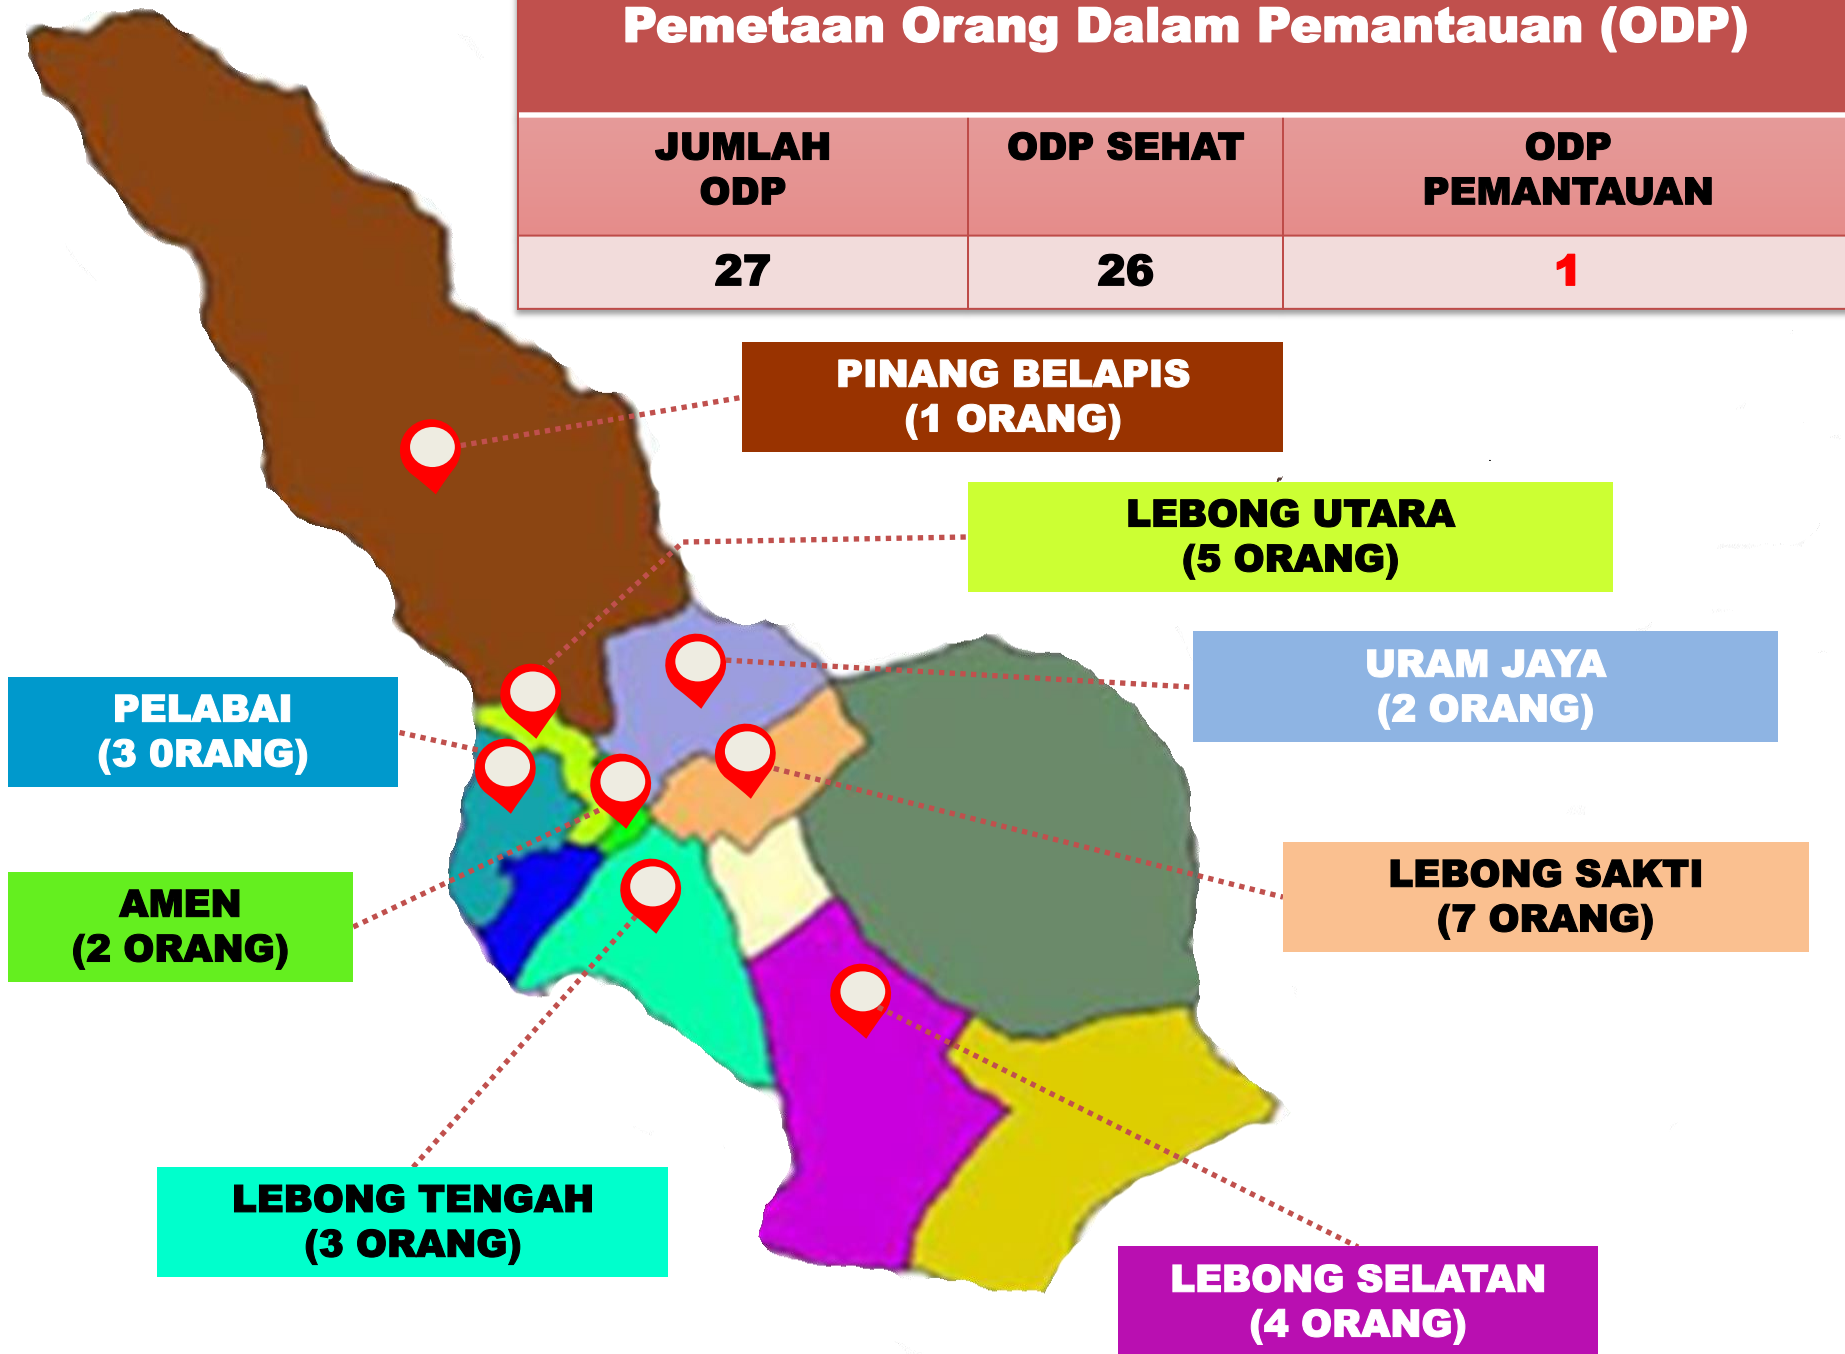

**PEMETAAN NOTIFIKASI COVID-19
KABUPATEN LEBONG
Tanggal 07 Juli 2020**

**DATA KOMULATIF PEMETAAN NOTIFIKASI
PER KECAMATAN DI KABUPATEN LEBONG
TANGGAL 18 MARET 2020 S/D 07 JULI 2020**

**JUMLAH NOTIFIKASI
KESELURUHAN : 2112 ORANG**

**AMEN
(147 ORANG)**

**LEBONG ATAS
(138 ORANG)**

**LEBONG TENGAH
(100 ORANG)**

**LEBONG SELATAN
(219 ORANG)**

Data Notifikasi Covid-19 Kabupaten Lebong

Pemetaan Orang Dalam Pemantauan (ODP)

JUMLAH ODP	ODP SEHAT	ODP PEMANTAUAN
27	26	1

**PINANG BELAPIS
(1 ORANG)**

**LEBONG UTARA
(5 ORANG)**

**URAM JAYA
(2 ORANG)**

**LEBONG SAKTI
(7 ORANG)**

**LEBONG SELATAN
(4 ORANG)**

**LEBONG TENGAH
(3 ORANG)**

**AMEN
(2 ORANG)**

**PELABAI
(3 ORANG)**

DATA KOMULATIF ORANG DALAM PEMANTAUAN (ODP)

NO	Kecamatan	Jumlah ODP	Selesai Pemantauan/ Sehat	Proses Pemantauan
1	Amen	2	2	0
2	Bingin Kuning	0	0	0
3	Lebong Atas	0	0	0
4	Lebong Sakti	7	6	1
5	Lebong Selatan	4	4	0
6	Lebong Tengah	3	3	0
7	Lebong Utara	5	5	0
8	Pelabai	3	3	0
9	Pinang Belapis	1	1	0
10	Uram Jaya	2	2	0
11	Rimbo Pengadang	0	0	0
12	Topos	0	0	0
Jumlah		27	26	1