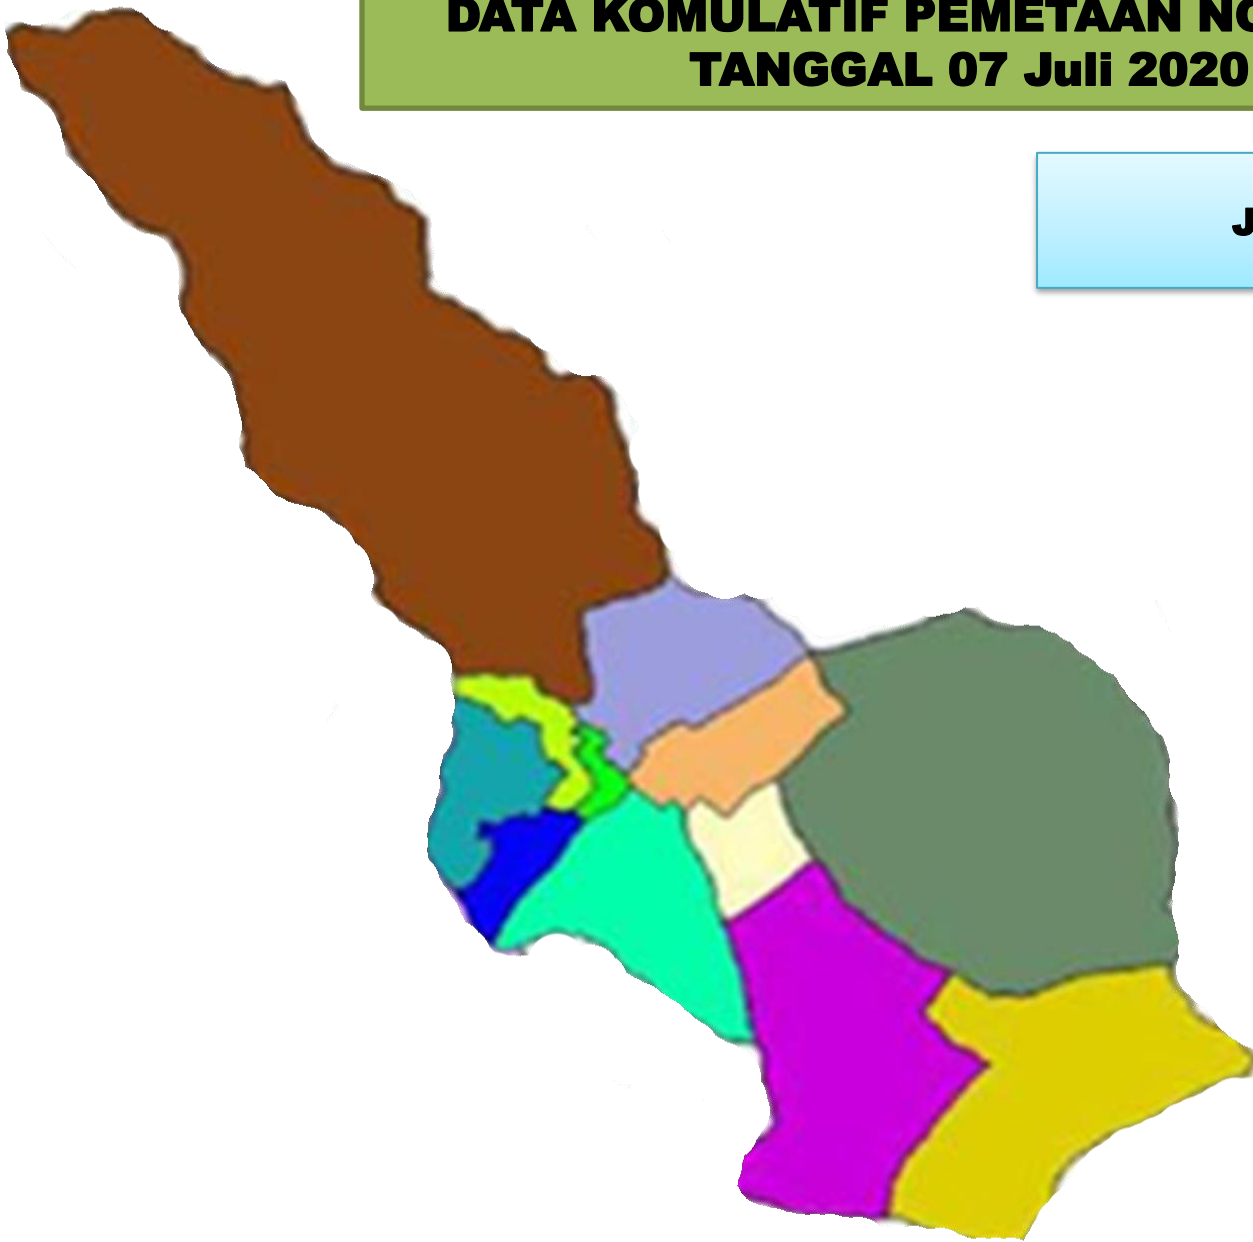

DATA KOMULATIF PASIEN DALAM PENGAWASAN (PDP)

NO	Kecamatan	Jumlah PDP	Selesai Pemantauan/ Sehat	Meningkat Menjadi Konfirmasi	Meninggal	Total Kasus komulatif
1	Amen	0	0	0	0	0
2	Bingin Kuning	0	0	0	0	0
3	Lebong Atas	0	0	0	0	0
4	Lebong Sakti	0	0	0	0	0
5	Lebong Selatan	0	0	0	0	0
6	Lebong Tengah	1	1	0	0	0
7	Lebong Utara	0	0	0	0	0
8	Pelabai	0	0	0	0	0
9	Pinang Belapis	0	0	0	0	0
10	Uram Jaya	0	0	0	0	0
11	Rimbo Pengadang	0	0	0	0	0
12	Topos	0	0	0	0	0
Jumlah		1	1	0	0	0

**DATA KOMULATIF PEMETAAN NOTIFIKASI
TANGGAL 07 Juli 2020**

JUMLAH : - ORANG