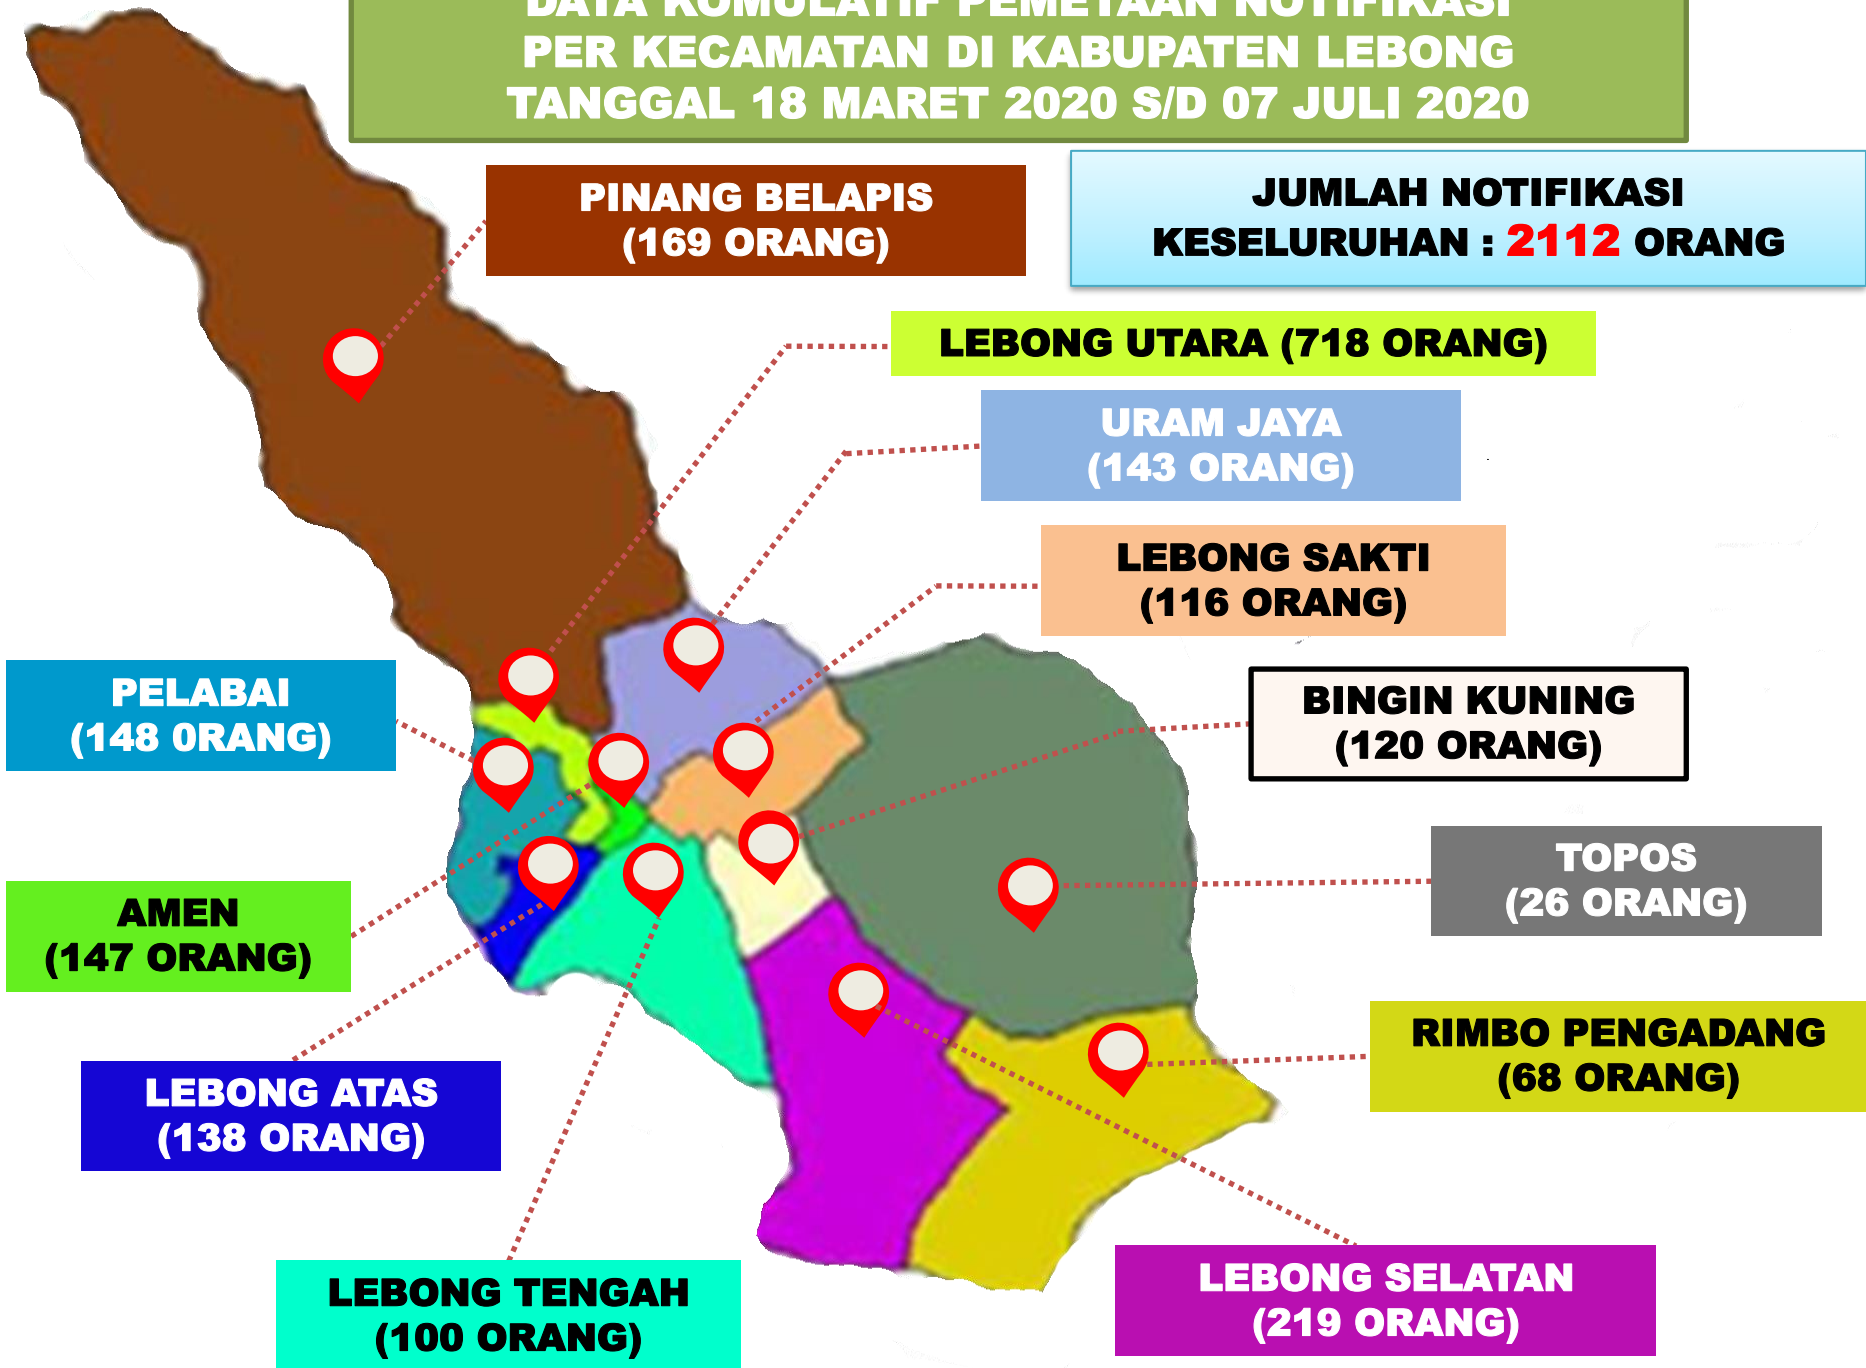

**PEMETAAN NOTIFIKASI COVID-19
KABUPATEN LEBONG
Tanggal 07 Juli 2020**

**DATA KOMULATIF PEMETAAN NOTIFIKASI
PER KECAMATAN DI KABUPATEN LEBONG
TANGGAL 18 MARET 2020 S/D 07 JULI 2020**

**JUMLAH NOTIFIKASI
KESELURUHAN : 2112 ORANG**

**PINANG BELAPIS
(169 ORANG)**

LEBONG UTARA (718 ORANG)

**URAM JAYA
(143 ORANG)**

**LEBONG SAKTI
(116 ORANG)**

**BINGIN KUNING
(120 ORANG)**

**TOPOS
(26 ORANG)**

**RIMBO PENGADANG
(68 ORANG)**

**PELABAI
(148 ORANG)**

**AMEN
(147 ORANG)**

**LEBONG ATAS
(138 ORANG)**

**LEBONG TENGAH
(100 ORANG)**

**LEBONG SELATAN
(219 ORANG)**

Data Notifikasi Covid-19 Kabupaten Lebong

Pemetaan Orang Dalam Pemantauan (ODP)

JUMLAH ODP	ODP SEHAT	ODP PEMANTAUAN
27	26	1

DATA KOMULATIF ORANG DALAM PEMANTAUAN (ODP)

NO	Kecamatan	Jumlah ODP	Selesai Pemantauan/ Sehat	Proses Pemantauan
1	Amen	2	2	0
2	Bingin Kuning	0	0	0
3	Lebong Atas	0	0	0
4	Lebong Sakti	7	6	1
5	Lebong Selatan	4	4	0
6	Lebong Tengah	3	3	0
7	Lebong Utara	5	5	0
8	Pelabai	3	3	0
9	Pinang Belapis	1	1	0
10	Uram Jaya	2	2	0
11	Rimbo Pengadang	0	0	0
12	Topos	0	0	0
Jumlah		27	26	1