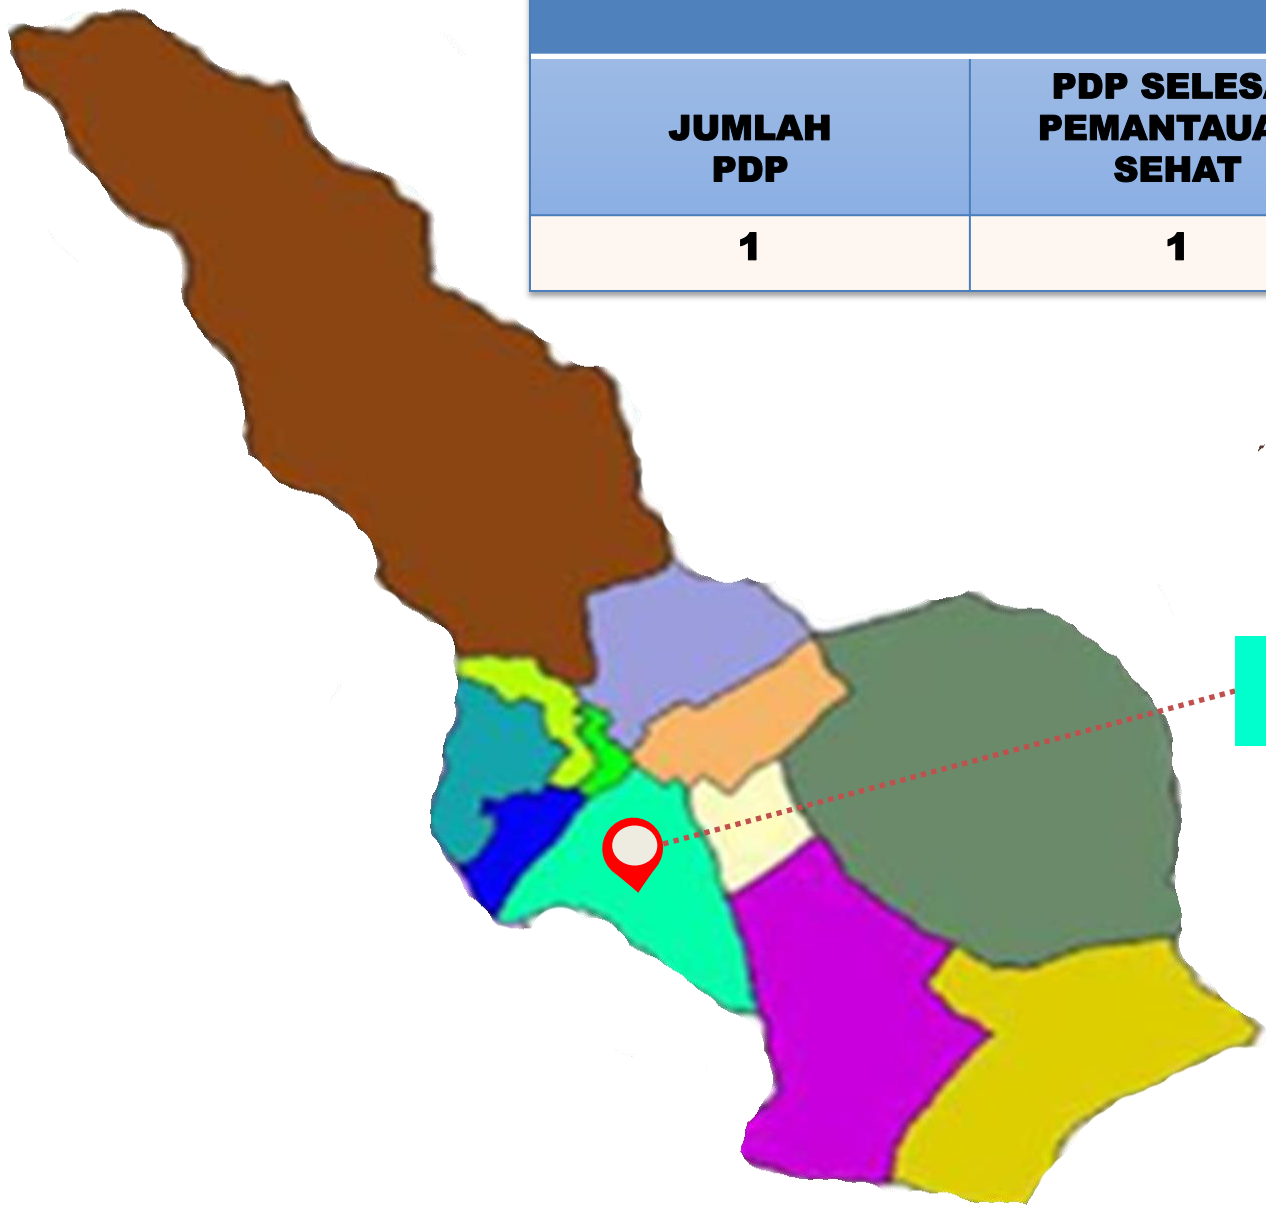

Pemetaan Pasien Dalam Pengawasan (PDP)

JUMLAH PDP	PDP SELESAI PEMANTAUAN/ SEHAT	TOTAL KASUS
1	1	0

**LEBONG TENGAH
(1 ORANG)**