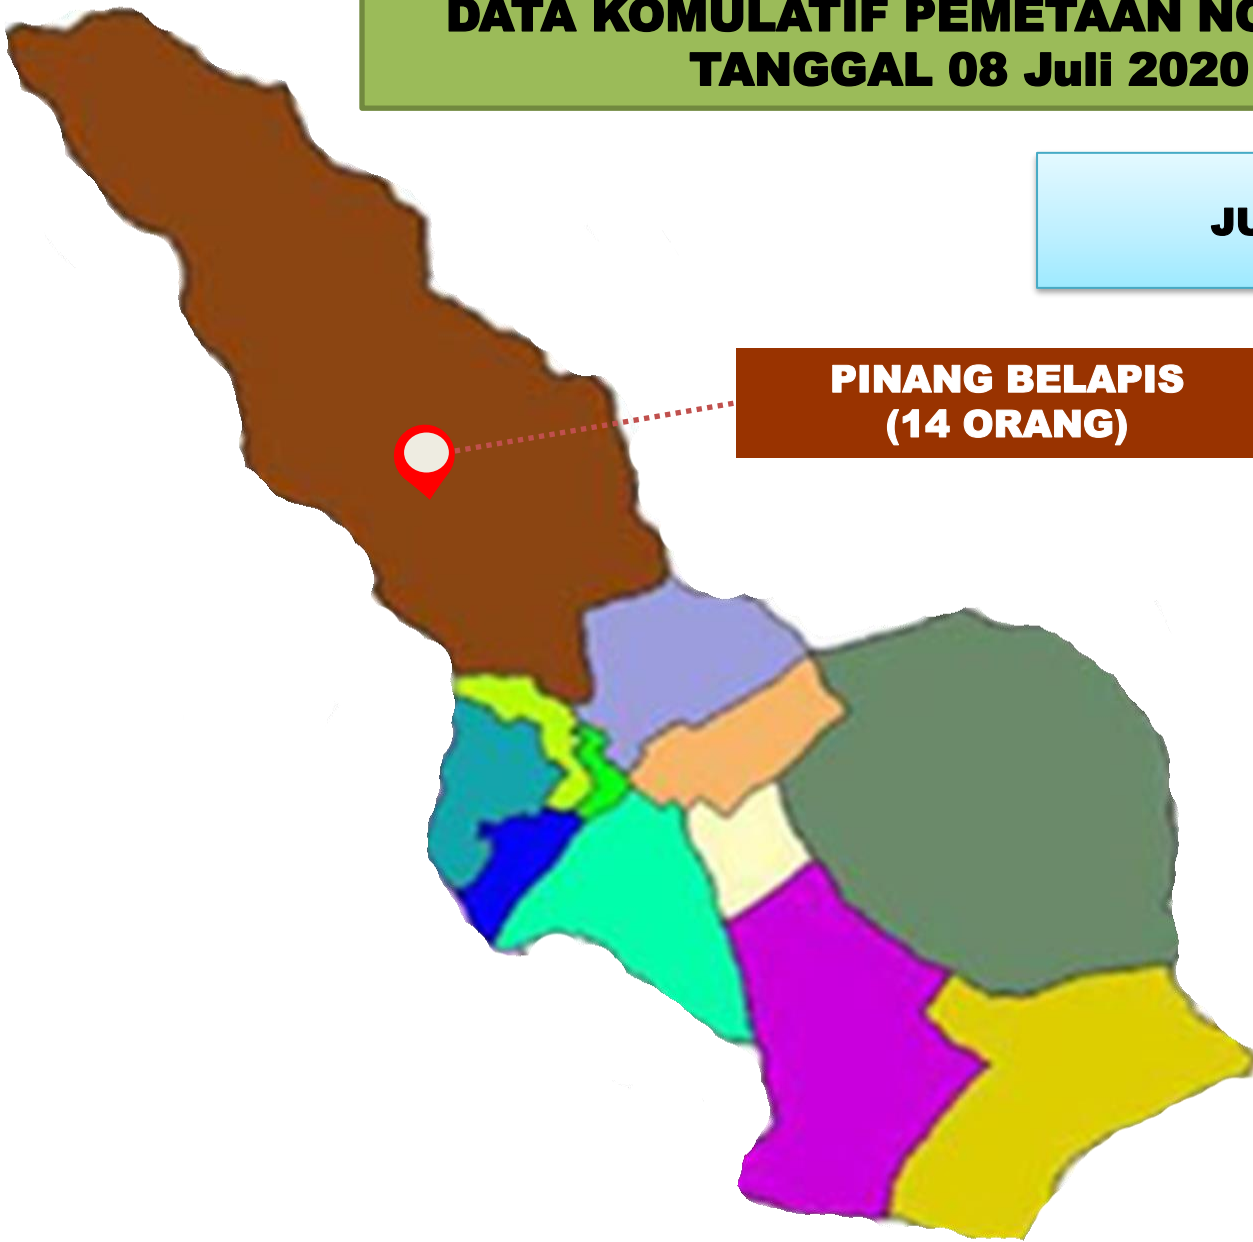

DATA KOMULATIF PASIEN DALAM PENGAWASAN (PDP)

NO	Kecamatan	Jumlah PDP	Selesai Pemantauan/ Sehat	Meningkat Menjadi Konfirmasi	Meninggal	Total Kasus komulatif
1	Amen	0	0	0	0	0
2	Bingin Kuning	0	0	0	0	0
3	Lebong Atas	0	0	0	0	0
4	Lebong Sakti	0	0	0	0	0
5	Lebong Selatan	0	0	0	0	0
6	Lebong Tengah	1	1	0	0	0
7	Lebong Utara	0	0	0	0	0
8	Pelabai	0	0	0	0	0
9	Pinang Belapis	0	0	0	0	0
10	Uram Jaya	0	0	0	0	0
11	Rimbo Pengadang	0	0	0	0	0
12	Topos	0	0	0	0	0
Jumlah		1	1	0	0	0

**DATA KOMULATIF PEMETAAN NOTIFIKASI
TANGGAL 08 Juli 2020**

JUMLAH : 14 ORANG

**PINANG BELAPIS
(14 ORANG)**