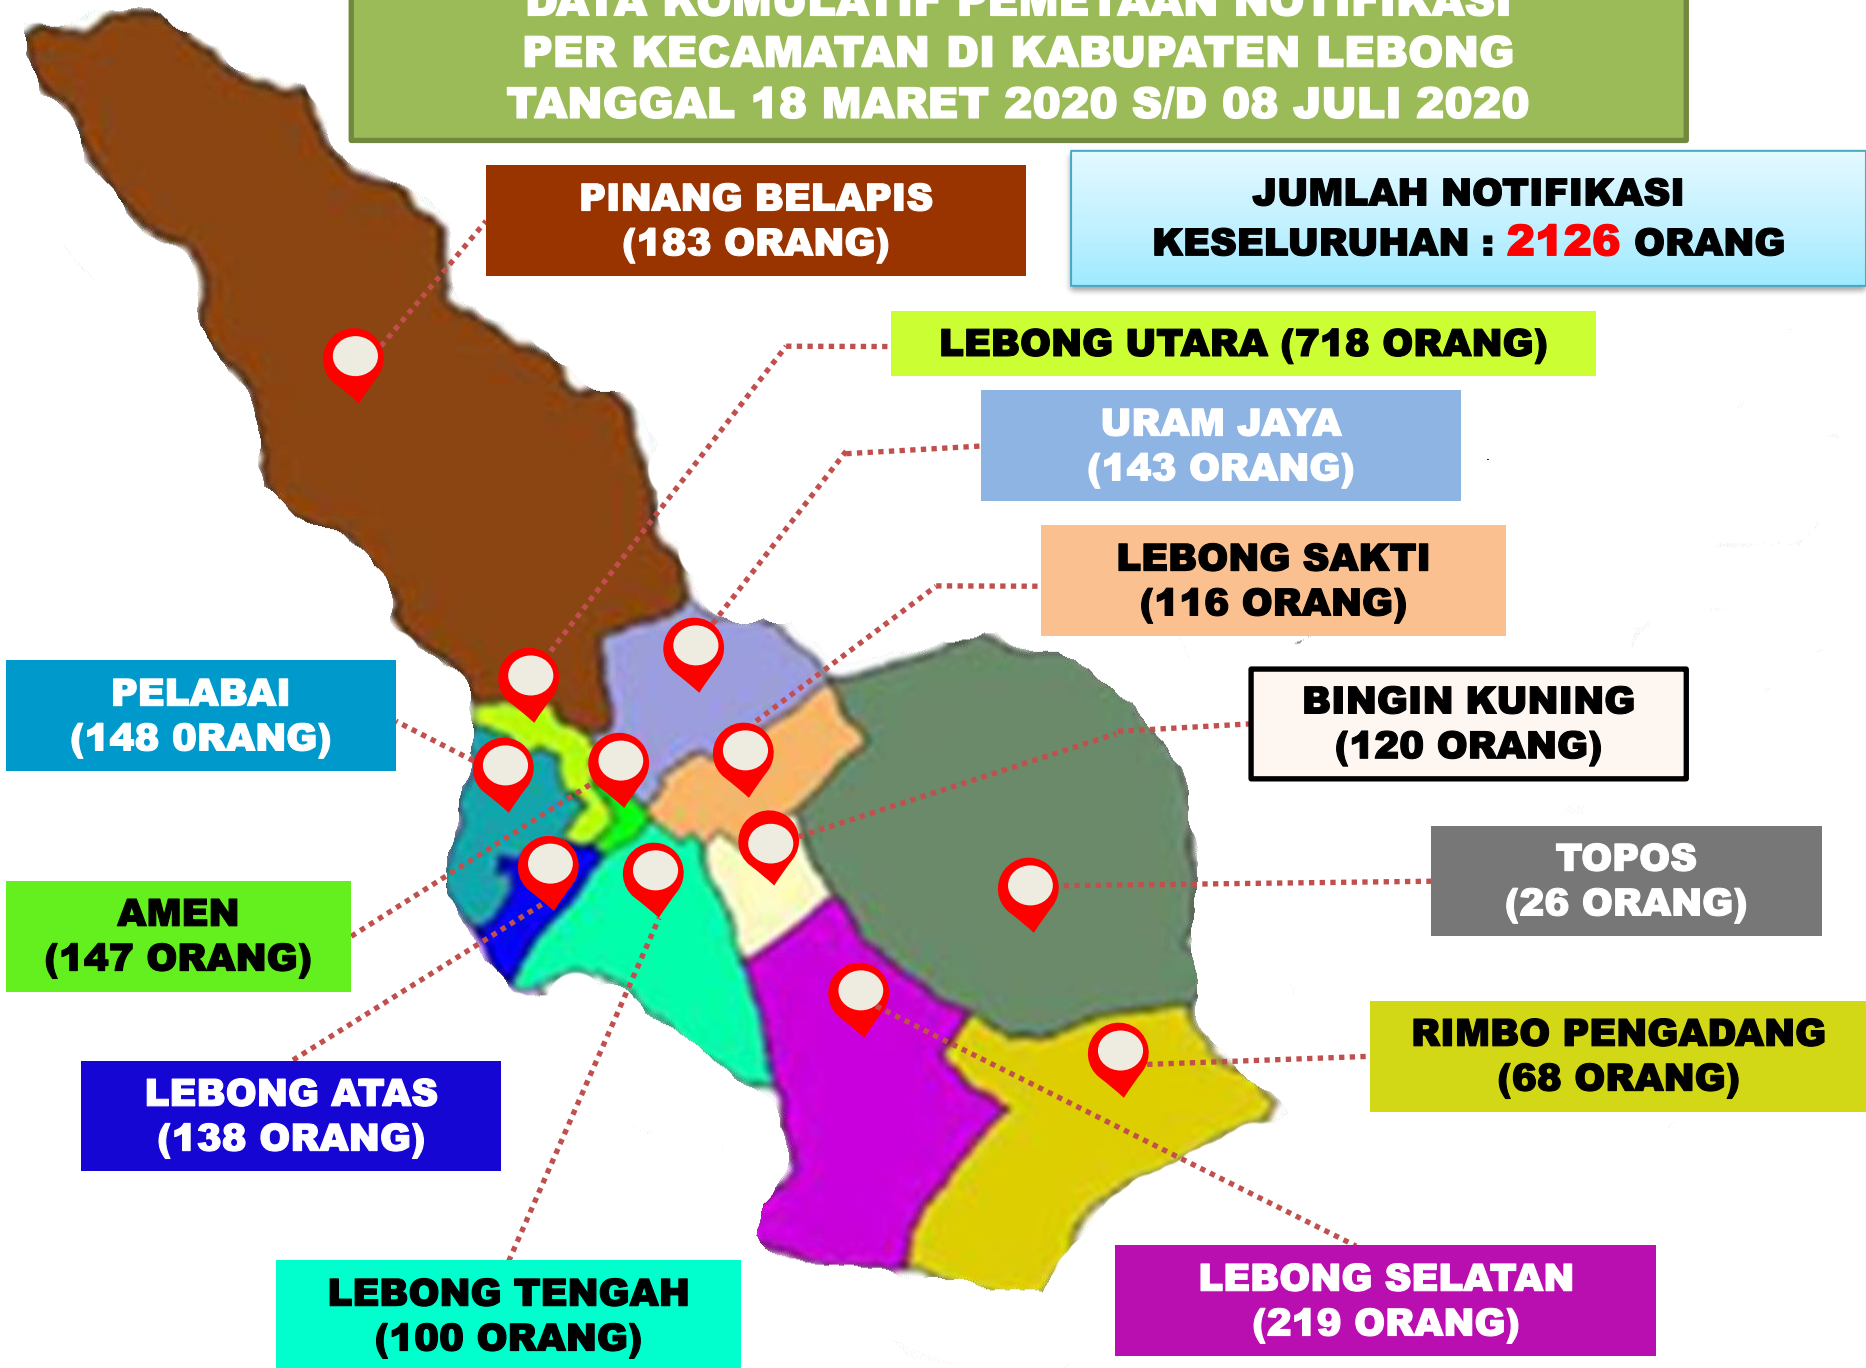

**PEMETAAN NOTIFIKASI COVID-19
KABUPATEN LEBONG
Tanggal 08 Juli 2020**

**DATA KOMULATIF PEMETAAN NOTIFIKASI
PER KECAMATAN DI KABUPATEN LEBONG
TANGGAL 18 MARET 2020 S/D 08 JULI 2020**

**JUMLAH NOTIFIKASI
KESELURUHAN : 2126 ORANG**

**PINANG BELAPIS
(183 ORANG)**

LEBONG UTARA (718 ORANG)

**URAM JAYA
(143 ORANG)**

**LEBONG SAKTI
(116 ORANG)**

**BINGIN KUNING
(120 ORANG)**

**TOPOS
(26 ORANG)**

**RIMBO PENGADANG
(68 ORANG)**

**PELABAI
(148 ORANG)**

**AMEN
(147 ORANG)**

**LEBONG ATAS
(138 ORANG)**

**LEBONG TENGAH
(100 ORANG)**

**LEBONG SELATAN
(219 ORANG)**

Data Notifikasi Covid-19 Kabupaten Lebong

Pemetaan Orang Dalam Pemantauan (ODP)

JUMLAH ODP	ODP SEHAT	ODP PEMANTAUAN
27	26	1

DATA KOMULATIF ORANG DALAM PEMANTAUAN (ODP)

NO	Kecamatan	Jumlah ODP	Selesai Pemantauan/ Sehat	Proses Pemantauan
1	Amen	2	2	0
2	Bingin Kuning	0	0	0
3	Lebong Atas	0	0	0
4	Lebong Sakti	7	6	1
5	Lebong Selatan	4	4	0
6	Lebong Tengah	3	3	0
7	Lebong Utara	5	5	0
8	Pelabai	3	3	0
9	Pinang Belapis	1	1	0
10	Uram Jaya	2	2	0
11	Rimbo Pengadang	0	0	0
12	Topos	0	0	0
Jumlah		27	26	1