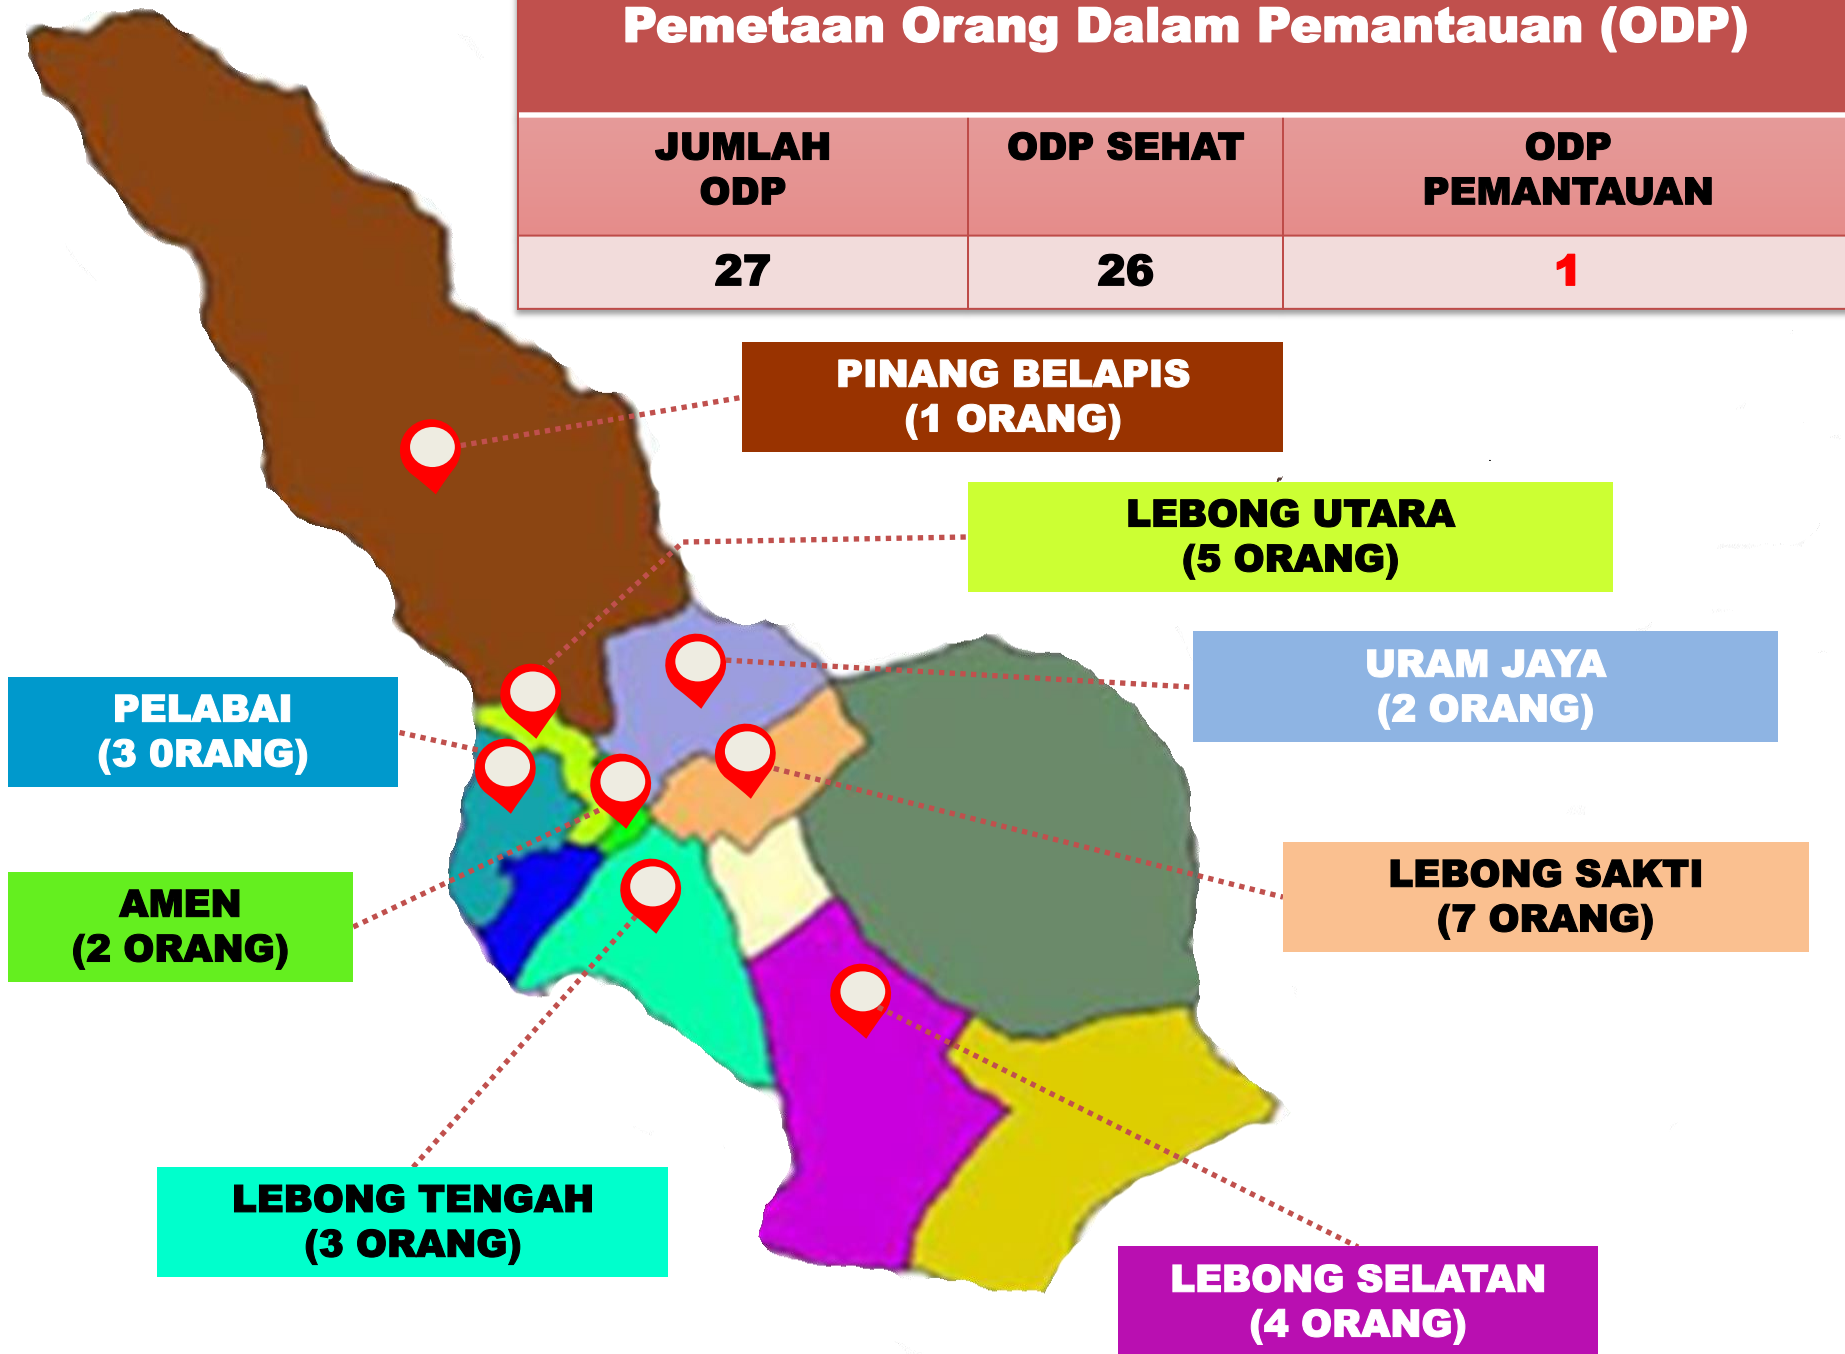

**PEMETAAN NOTIFIKASI COVID-19
KABUPATEN LEBONG
Tanggal 08 Juli 2020**

**DATA KOMULATIF PEMETAAN NOTIFIKASI
PER KECAMATAN DI KABUPATEN LEBONG
TANGGAL 18 MARET 2020 S/D 08 JULI 2020**

**JUMLAH NOTIFIKASI
KESELURUHAN : 2126 ORANG**

**AMEN
(147 ORANG)**

**LEBONG ATAS
(138 ORANG)**

**LEBONG TENGAH
(100 ORANG)**

**LEBONG SELATAN
(219 ORANG)**

Data Notifikasi Covid-19 Kabupaten Lebong

Pemetaan Orang Dalam Pemantauan (ODP)

JUMLAH ODP	ODP SEHAT	ODP PEMANTAUAN
27	26	1

**PINANG BELAPIS
(1 ORANG)**

**LEBONG UTARA
(5 ORANG)**

**URAM JAYA
(2 ORANG)**

**LEBONG SAKTI
(7 ORANG)**

**LEBONG SELATAN
(4 ORANG)**

**LEBONG TENGAH
(3 ORANG)**

**AMEN
(2 ORANG)**

**PELABAI
(3 ORANG)**

DATA KOMULATIF ORANG DALAM PEMANTAUAN (ODP)

NO	Kecamatan	Jumlah ODP	Selesai Pemantauan/ Sehat	Proses Pemantauan
1	Amen	2	2	0
2	Bingin Kuning	0	0	0
3	Lebong Atas	0	0	0
4	Lebong Sakti	7	6	1
5	Lebong Selatan	4	4	0
6	Lebong Tengah	3	3	0
7	Lebong Utara	5	5	0
8	Pelabai	3	3	0
9	Pinang Belapis	1	1	0
10	Uram Jaya	2	2	0
11	Rimbo Pengadang	0	0	0
12	Topos	0	0	0
Jumlah		27	26	1