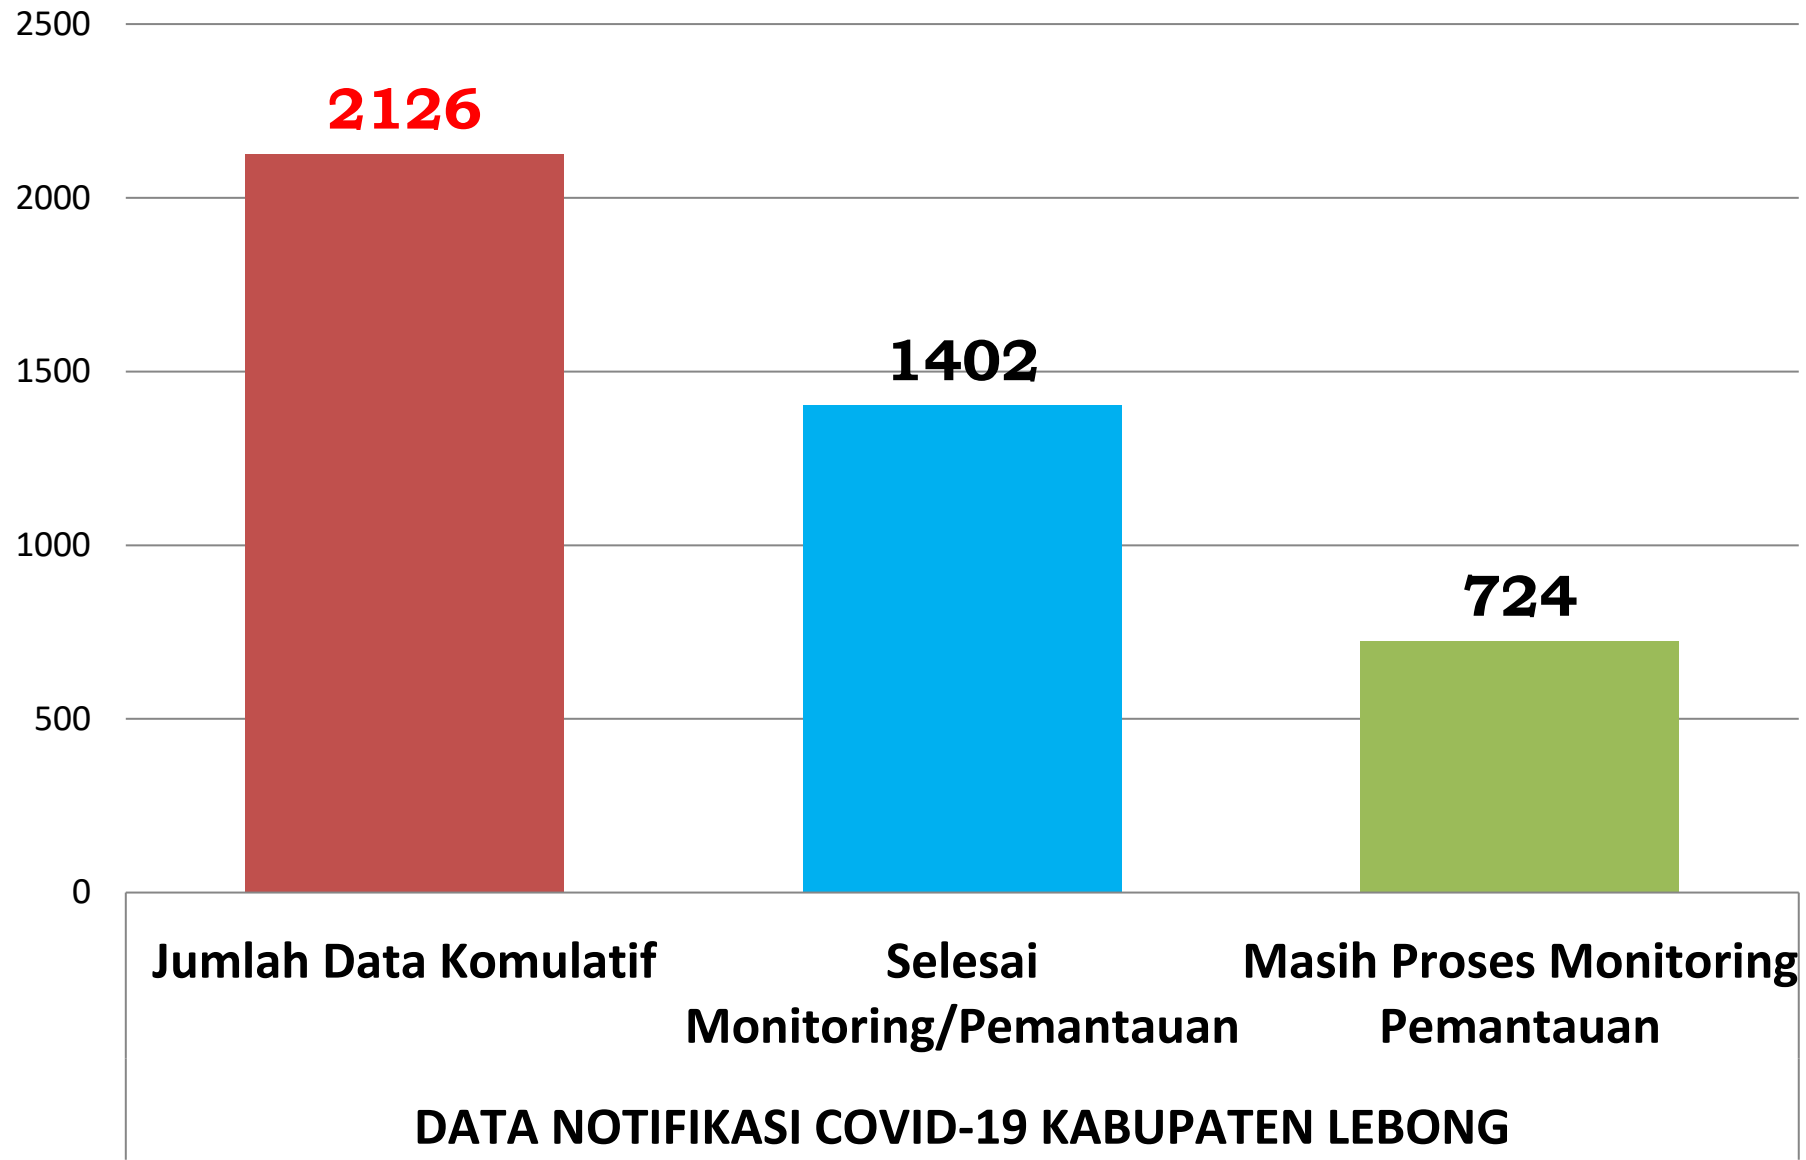

**PEMETAAN NOTIFIKASI COVID-19
KABUPATEN LEBONG
Tanggal 08 Juli 2020**

**DATA KOMULATIF PEMETAAN NOTIFIKASI
PER KECAMATAN DI KABUPATEN LEBONG
TANGGAL 18 MARET 2020 S/D 08 JULI 2020**

**JUMLAH NOTIFIKASI
KESELURUHAN : 2126 ORANG**

Data Komulatif Pemetaan Orang Dalam Pemantauan (ODP) Tanggal 18 Maret 2020 s/d 08 Juli 2020

Pemetaan Pasien Dalam Pengawasan (PDP)

JUMLAH PDP	PDP SELESAI PEMANTAUAN/ SEHAT	TOTAL KASUS
1	1	0

**LEBONG TENGAH
(1 ORANG)**

DATA KOMULATIF PASIEN DALAM PENGAWASAN (PDP)

NO	Kecamatan	Jumlah PDP	Selesai Pemantauan/ Sehat	Meningkat Menjadi Konfirmasi	Meninggal	Total Kasus komulatif
1	Amen	0	0	0	0	0
2	Bingin Kuning	0	0	0	0	0
3	Lebong Atas	0	0	0	0	0
4	Lebong Sakti	0	0	0	0	0
5	Lebong Selatan	0	0	0	0	0
6	Lebong Tengah	1	1	0	0	0
7	Lebong Utara	0	0	0	0	0
8	Pelabai	0	0	0	0	0
9	Pinang Belapis	0	0	0	0	0
10	Uram Jaya	0	0	0	0	0
11	Rimbo Pengadang	0	0	0	0	0
12	Topos	0	0	0	0	0
Jumlah		1	1	0	0	0

**DATA KOMULATIF PEMETAAN NOTIFIKASI
TANGGAL 08 Juli 2020**

JUMLAH : 14 ORANG

**PINANG BELAPIS
(14 ORANG)**

Data Notifikasi Monitoring/Pemantauan Komulatif Covid-19

COVID-19
KABUPATEN LEBONG
TERIMA KASIH