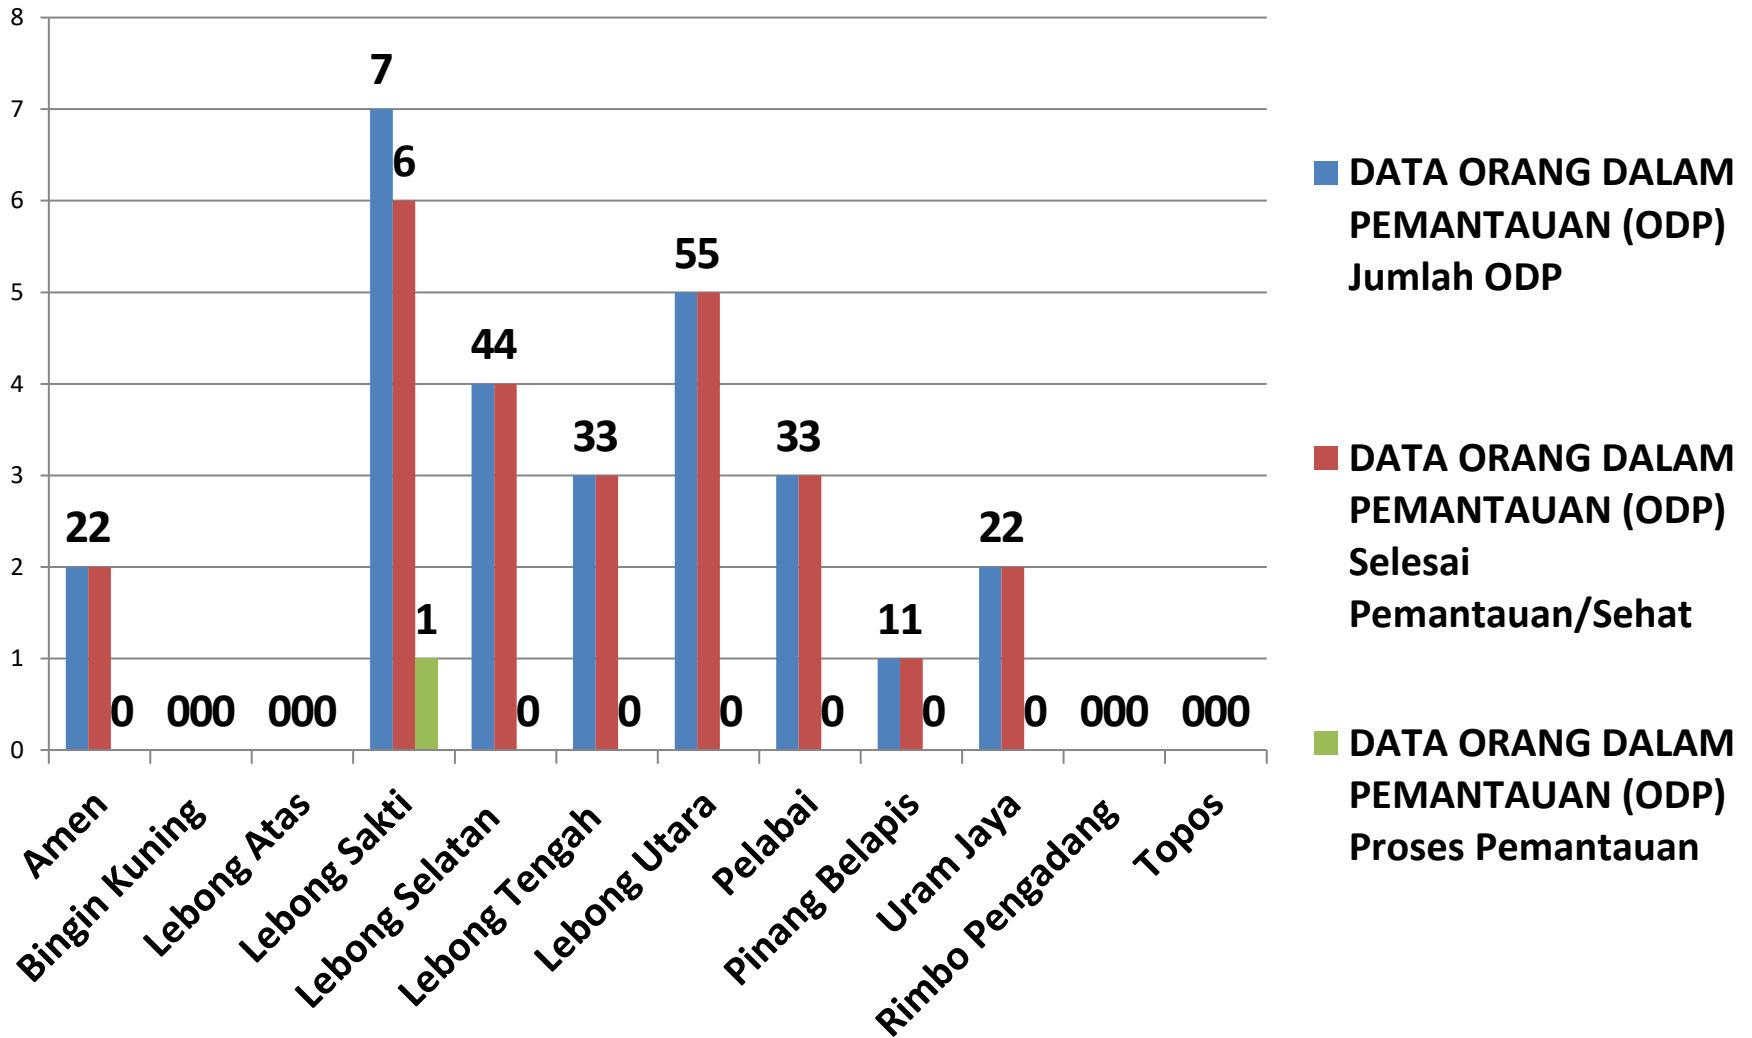

DATA KOMULATIF ORANG DALAM PEMANTAUAN (ODP)

NO	Kecamatan	Jumlah ODP	Selesai Pemantauan/ Sehat	Proses Pemantauan
1	Amen	2	2	0
2	Bingin Kuning	0	0	0
3	Lebong Atas	0	0	0
4	Lebong Sakti	7	6	1
5	Lebong Selatan	4	4	0
6	Lebong Tengah	3	3	0
7	Lebong Utara	5	5	0
8	Pelabai	3	3	0
9	Pinang Belapis	1	1	0
10	Uram Jaya	2	2	0
11	Rimbo Pengadang	0	0	0
12	Topos	0	0	0
Jumlah		27	26	1

Data Komulatif Pemetaan Orang Dalam Pemantauan (ODP) Tanggal 18 Maret 2020 s/d 08 Juli 2020