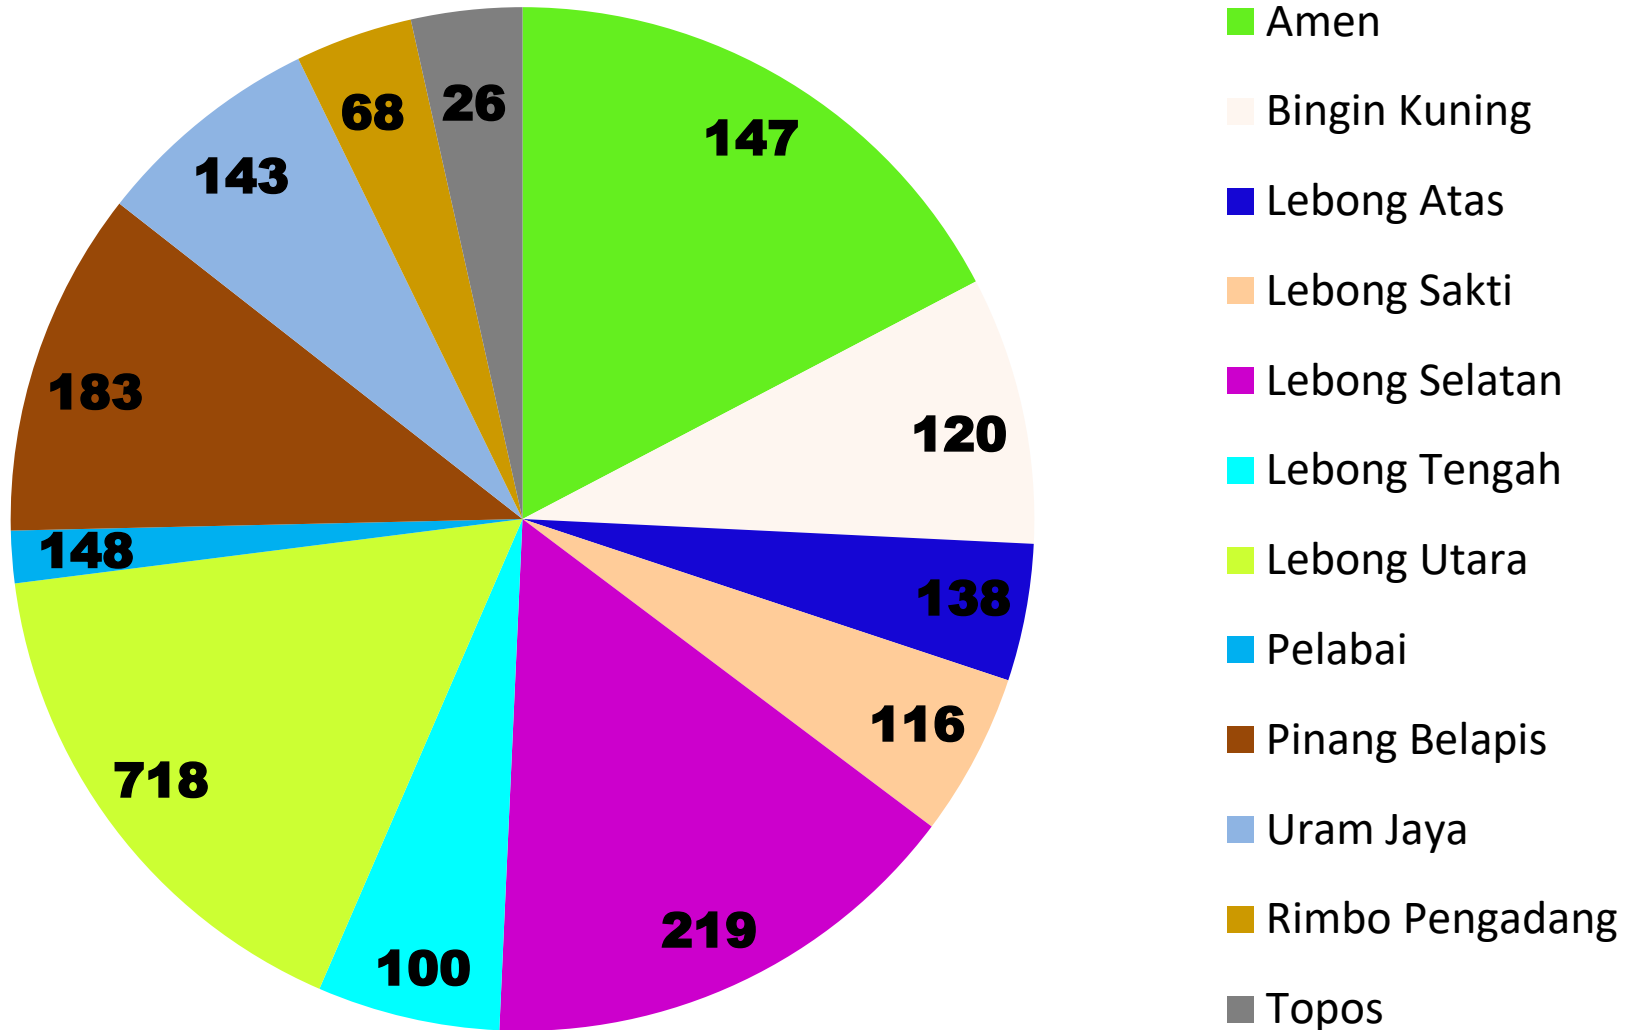

**PEMETAAN NOTIFIKASI COVID-19
KABUPATEN LEBONG
Tanggal 08 Juli 2020**

**DATA KOMULATIF PEMETAAN NOTIFIKASI
PER KECAMATAN DI KABUPATEN LEBONG
TANGGAL 18 MARET 2020 S/D 08 JULI 2020**

**JUMLAH NOTIFIKASI
KESELURUHAN : 2126 ORANG**

**PINANG BELAPIS
(183 ORANG)**

LEBONG UTARA (718 ORANG)

**URAM JAYA
(143 ORANG)**

**LEBONG SAKTI
(116 ORANG)**

**BINGIN KUNING
(120 ORANG)**

**TOPOS
(26 ORANG)**

**RIMBO PENGADANG
(68 ORANG)**

**PELABAI
(148 ORANG)**

**AMEN
(147 ORANG)**

**LEBONG ATAS
(138 ORANG)**

**LEBONG TENGAH
(100 ORANG)**

**LEBONG SELATAN
(219 ORANG)**

Data Notifikasi Covid-19 Kabupaten Lebong

Pemetaan Orang Dalam Pemantauan (ODP)

JUMLAH ODP	ODP SEHAT	ODP PEMANTAUAN
27	26	1

**PINANG BELAPIS
(1 ORANG)**

**LEBONG UTARA
(5 ORANG)**

**URAM JAYA
(2 ORANG)**

**LEBONG SAKTI
(7 ORANG)**

**LEBONG SELATAN
(4 ORANG)**

**LEBONG TENGAH
(3 ORANG)**

**AMEN
(2 ORANG)**

**PELABAI
(3 ORANG)**