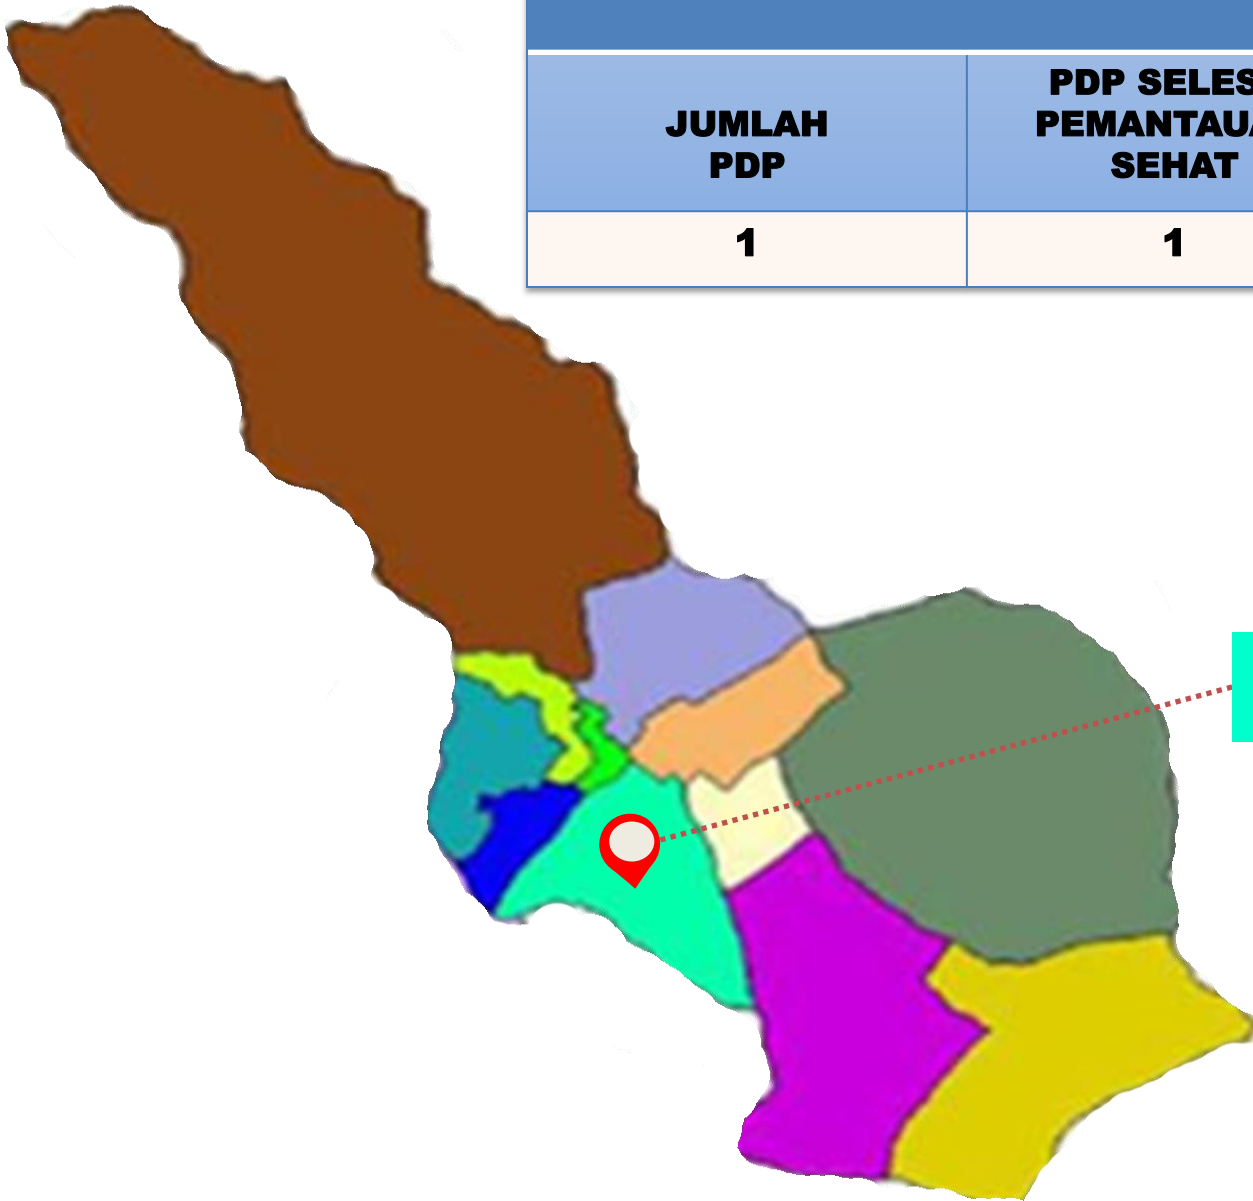

**PEMETAAN NOTIFIKASI COVID-19
KABUPATEN LEBONG
Tanggal 30 Juni 2020**

**DATA KOMULATIF PEMETAAN NOTIFIKASI
PER KECAMATAN DI KABUPATEN LEBONG
TANGGAL 18 MARET 2020 S/D 30 JUNI 2020**

**JUMLAH NOTIFIKASI
KESELURUHAN : 1907 ORANG**

**LEBONG TENGAH
(100 ORANG)**

**LEBONG ATAS
(100 ORANG)**

**AMEN
(144 ORANG)**

**PELABAI
(148 ORANG)**

Data Notifikasi Covid-19 Kabupaten Lebong

Pemetaan Orang Dalam Pemantauan (ODP)

JUMLAH ODP	ODP SEHAT	ODP PEMANTAUAN
26	26	0

DATA KOMULATIF ORANG DALAM PEMANTAUAN (ODP)

NO	Kecamatan	Jumlah ODP	Selesai Pemantauan/ Sehat	Proses Pemantauan
1	Amen	2	2	0
2	Bingin Kuning	0	0	0
3	Lebong Atas	0	0	0
4	Lebong Sakti	6	6	0
5	Lebong Selatan	4	4	0
6	Lebong Tengah	3	3	0
7	Lebong Utara	5	5	0
8	Pelabai	3	3	0
9	Pinang Belapis	1	1	0
10	Uram Jaya	2	2	0
11	Rimbo Pengadang	0	0	0
12	Topos	0	0	0
Jumlah		26	26	0

Data Komulatif Pemetaan Orang Dalam Pemantauan (ODP) Tanggal 18 Maret 2020 s/d 30 Juni 2020

Pemetaan Pasien Dalam Pengawasan (PDP)

JUMLAH PDP	PDP SELESAI PEMANTAUAN/ SEHAT	TOTAL KASUS
1	1	0

**LEBONG TENGAH
(1 ORANG)**