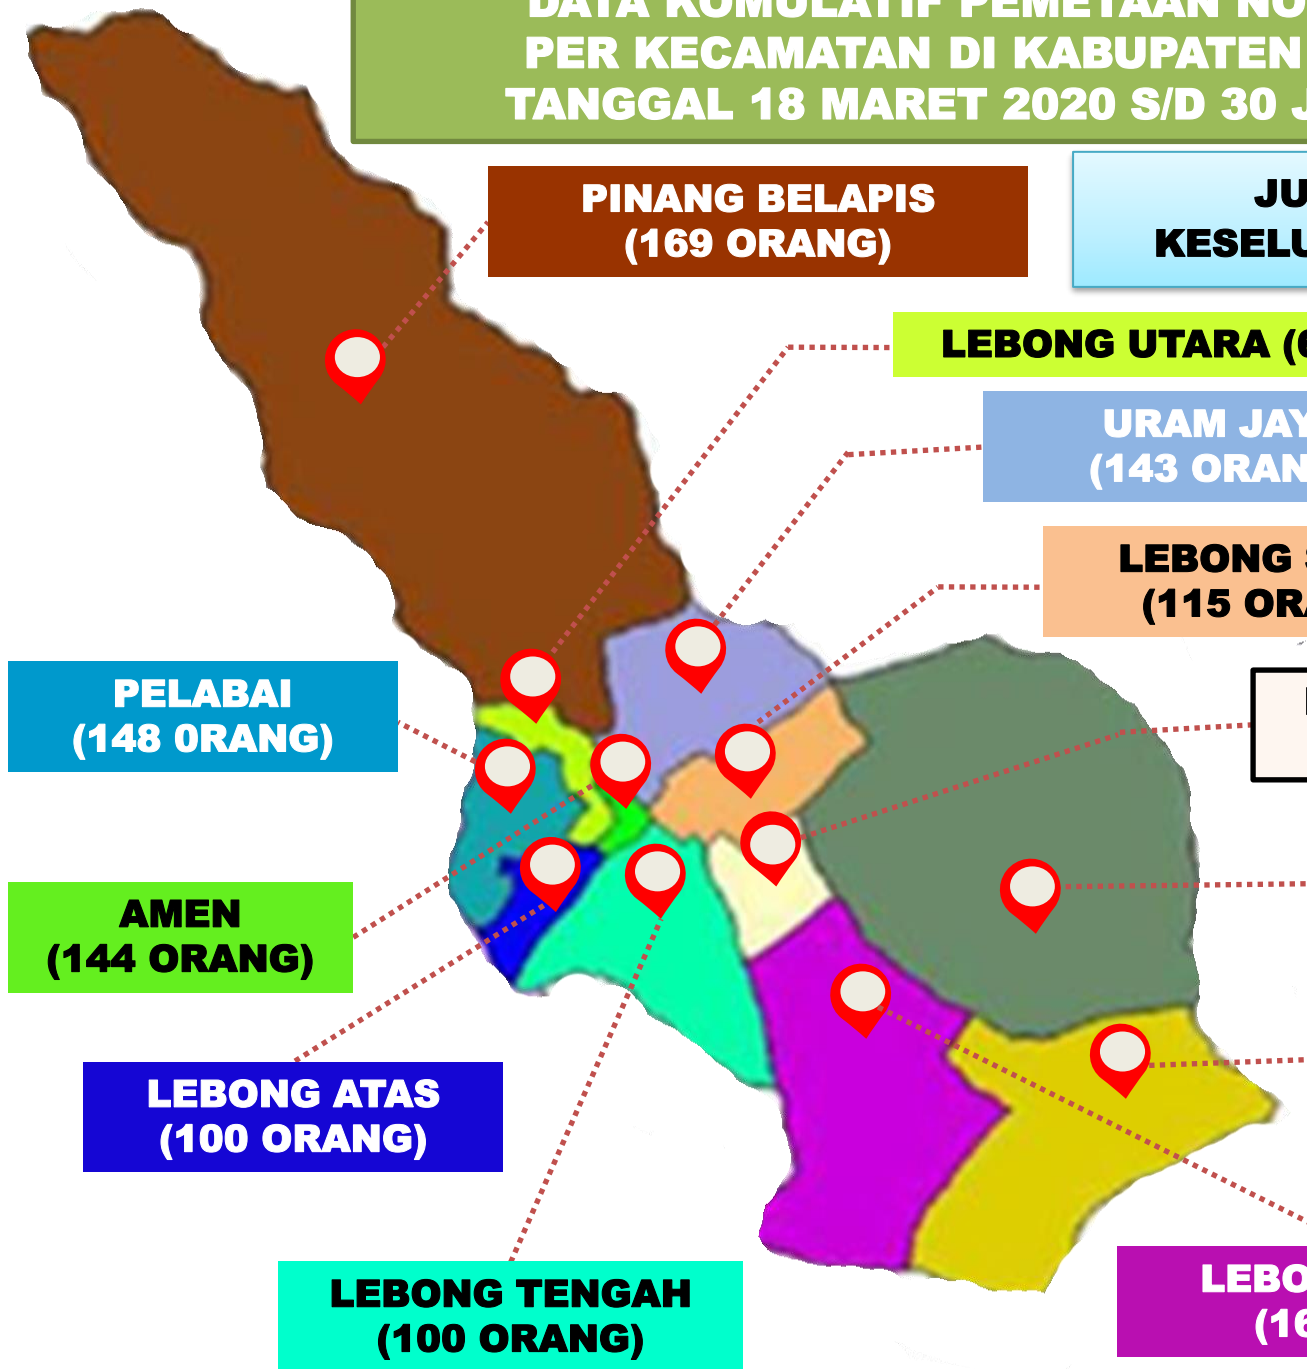

**PEMETAAN NOTIFIKASI COVID-19
KABUPATEN LEBONG
Tanggal 30 Juni 2020**

**DATA KOMULATIF PEMETAAN NOTIFIKASI
PER KECAMATAN DI KABUPATEN LEBONG
TANGGAL 18 MARET 2020 S/D 30 JUNI 2020**

**JUMLAH NOTIFIKASI
KESELURUHAN : 1907 ORANG**

**PINANG BELAPIS
(169 ORANG)**

LEBONG UTARA (611 ORANG)

**URAM JAYA
(143 ORANG)**

**LEBONG SAKTI
(115 ORANG)**

**BINGIN KUNING
(120 ORANG)**

**TOPOS
(26 ORANG)**

**RIMBO PENGADANG
(68 ORANG)**

**LEBONG SELATAN
(163 ORANG)**

**LEBONG TENGAH
(100 ORANG)**

**LEBONG ATAS
(100 ORANG)**

**AMEN
(144 ORANG)**

**PELABAI
(148 ORANG)**

Data Notifikasi Covid-19 Kabupaten Lebong

Pemetaan Orang Dalam Pemantauan (ODP)

JUMLAH ODP	ODP SEHAT	ODP PEMANTAUAN
26	26	0

DATA KOMULATIF ORANG DALAM PEMANTAUAN (ODP)

NO	Kecamatan	Jumlah ODP	Selesai Pemantauan/ Sehat	Proses Pemantauan
1	Amen	2	2	0
2	Bingin Kuning	0	0	0
3	Lebong Atas	0	0	0
4	Lebong Sakti	6	6	0
5	Lebong Selatan	4	4	0
6	Lebong Tengah	3	3	0
7	Lebong Utara	5	5	0
8	Pelabai	3	3	0
9	Pinang Belapis	1	1	0
10	Uram Jaya	2	2	0
11	Rimbo Pengadang	0	0	0
12	Topos	0	0	0
Jumlah		26	26	0