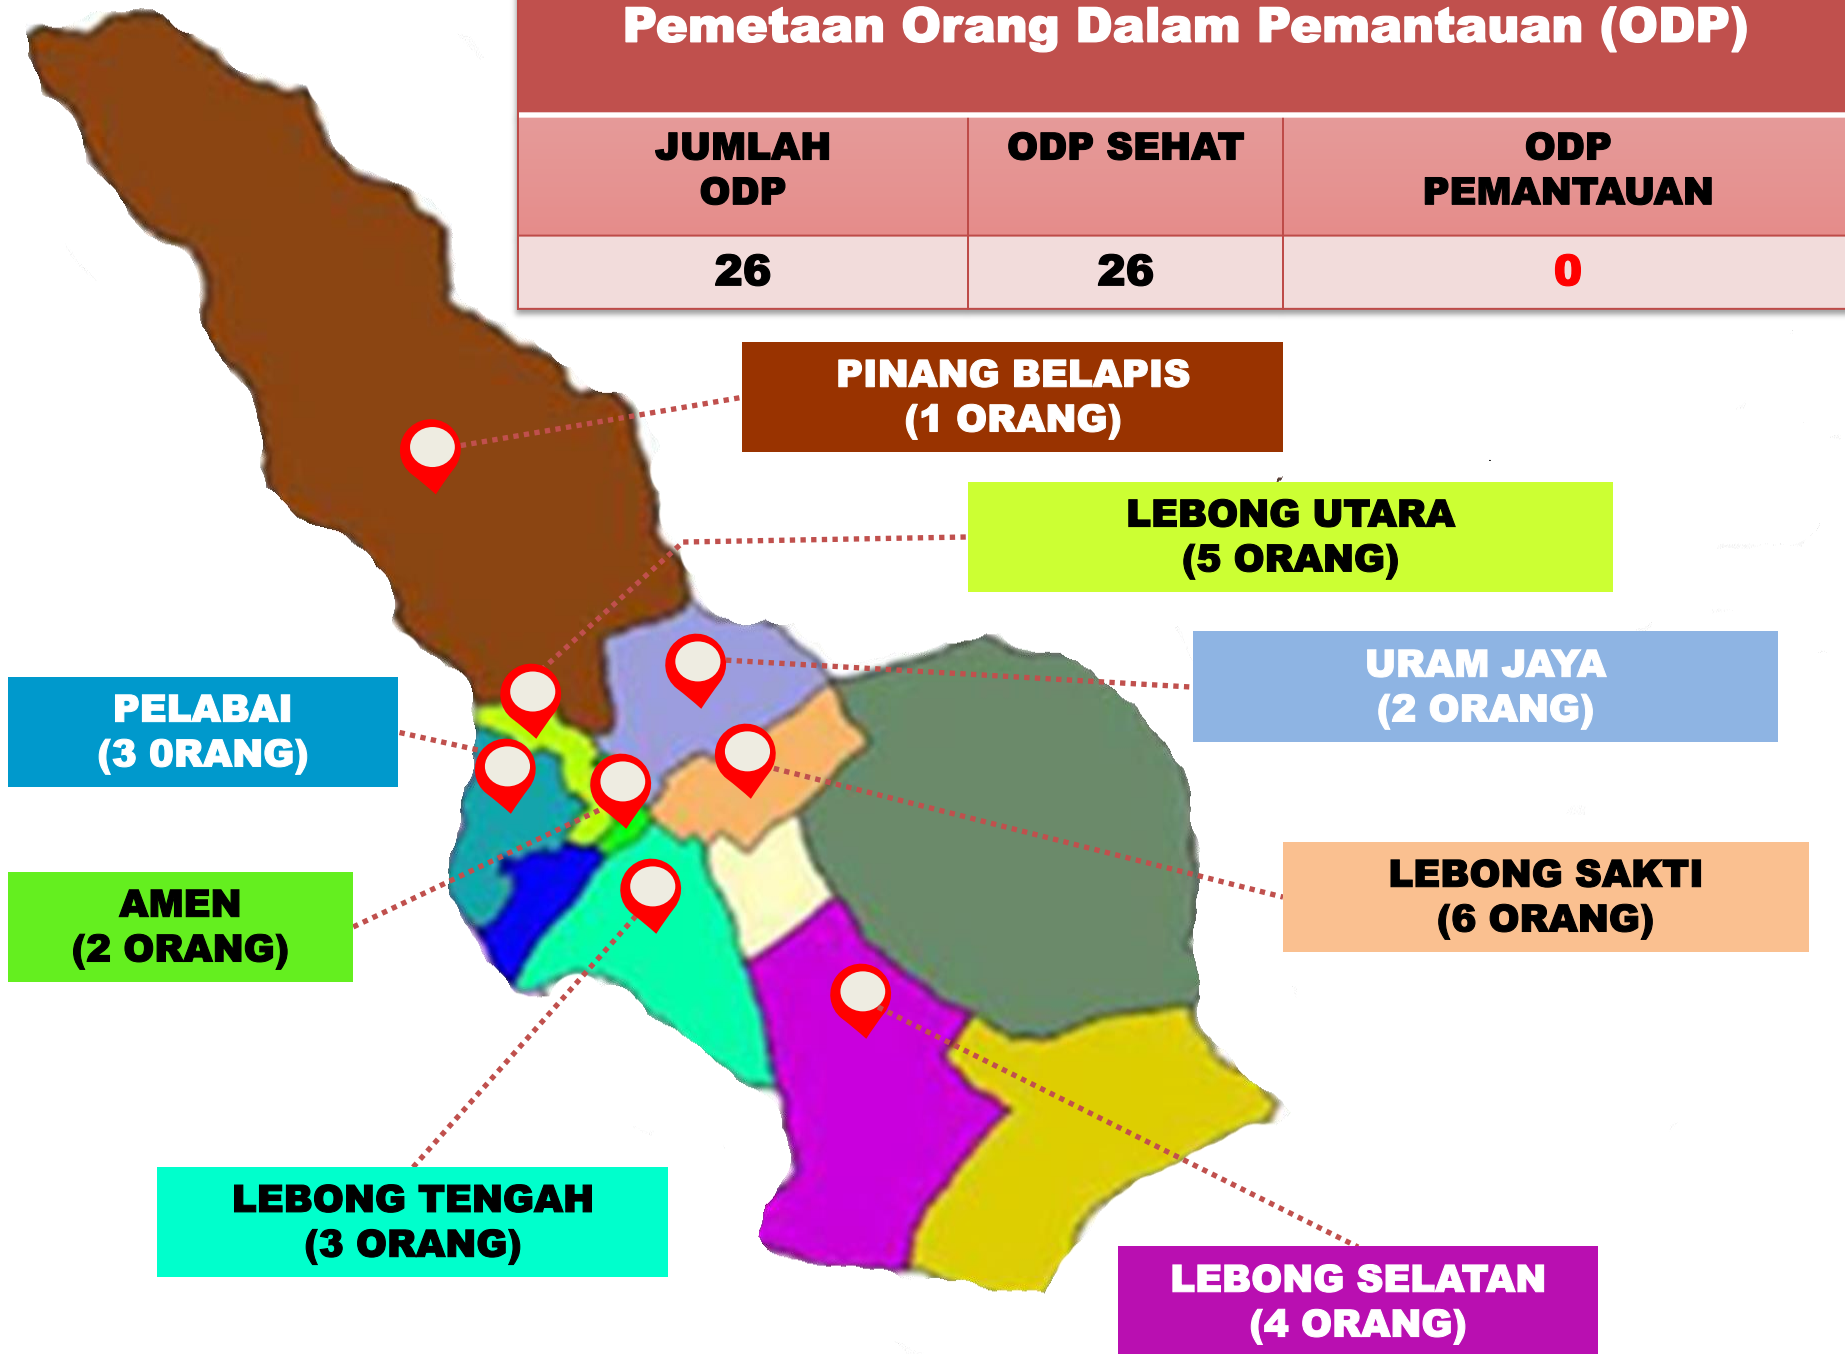

**PEMETAAN NOTIFIKASI COVID-19
KABUPATEN LEBONG
Tanggal 30 Juni 2020**

**DATA KOMULATIF PEMETAAN NOTIFIKASI
PER KECAMATAN DI KABUPATEN LEBONG
TANGGAL 18 MARET 2020 S/D 30 JUNI 2020**

**JUMLAH NOTIFIKASI
KESELURUHAN : 1907 ORANG**

**LEBONG TENGAH
(100 ORANG)**

**LEBONG ATAS
(100 ORANG)**

**AMEN
(144 ORANG)**

**PELABAI
(148 ORANG)**

Data Notifikasi Covid-19 Kabupaten Lebong

Pemetaan Orang Dalam Pemantauan (ODP)

JUMLAH ODP	ODP SEHAT	ODP PEMANTAUAN
26	26	0

**PINANG BELAPIS
(1 ORANG)**

**LEBONG UTARA
(5 ORANG)**

**URAM JAYA
(2 ORANG)**

**LEBONG SAKTI
(6 ORANG)**

**LEBONG SELATAN
(4 ORANG)**

**LEBONG TENGAH
(3 ORANG)**

**PELABAI
(3 ORANG)**

**AMEN
(2 ORANG)**

DATA KOMULATIF ORANG DALAM PEMANTAUAN (ODP)

NO	Kecamatan	Jumlah ODP	Selesai Pemantauan/ Sehat	Proses Pemantauan
1	Amen	2	2	0
2	Bingin Kuning	0	0	0
3	Lebong Atas	0	0	0
4	Lebong Sakti	6	6	0
5	Lebong Selatan	4	4	0
6	Lebong Tengah	3	3	0
7	Lebong Utara	5	5	0
8	Pelabai	3	3	0
9	Pinang Belapis	1	1	0
10	Uram Jaya	2	2	0
11	Rimbo Pengadang	0	0	0
12	Topos	0	0	0
Jumlah		26	26	0