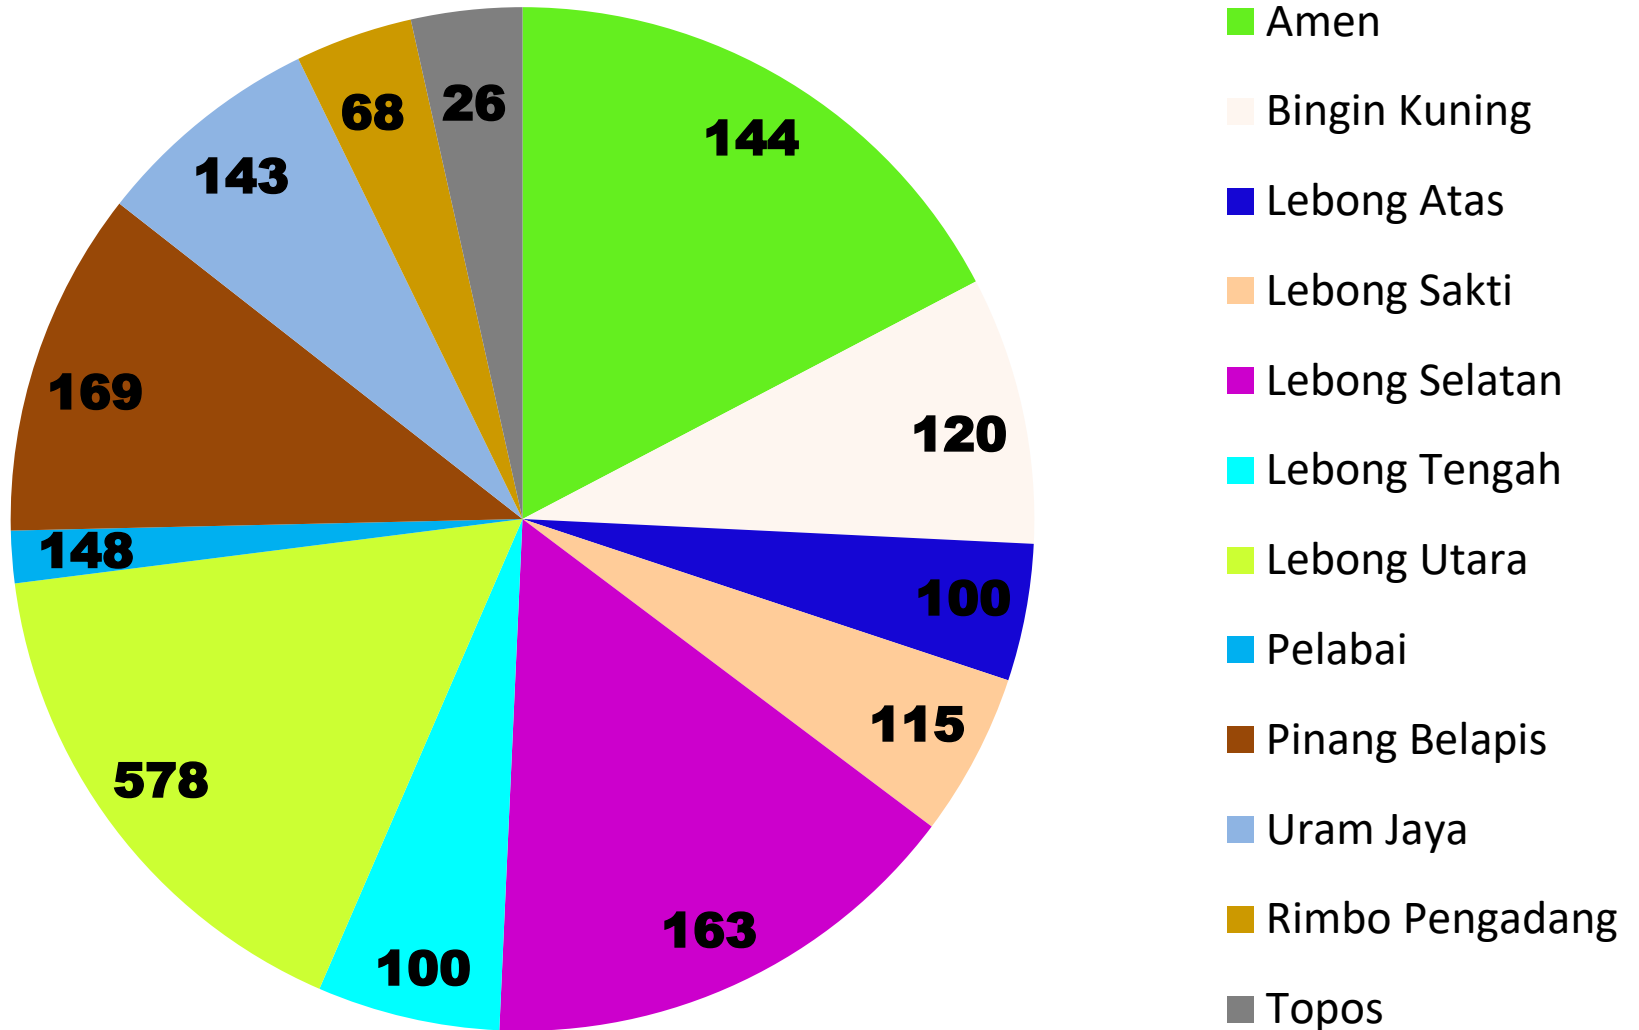

**PEMETAAN NOTIFIKASI COVID-19
KABUPATEN LEBONG
Tanggal 30 Juni 2020**

**DATA KOMULATIF PEMETAAN NOTIFIKASI
PER KECAMATAN DI KABUPATEN LEBONG
TANGGAL 18 MARET 2020 S/D 30 JUNI 2020**

**JUMLAH NOTIFIKASI
KESELURUHAN : 1907 ORANG**

**PINANG BELAPIS
(169 ORANG)**

LEBONG UTARA (611 ORANG)

**URAM JAYA
(143 ORANG)**

**LEBONG SAKTI
(115 ORANG)**

**BINGIN KUNING
(120 ORANG)**

**TOPOS
(26 ORANG)**

**RIMBO PENGADANG
(68 ORANG)**

**LEBONG SELATAN
(163 ORANG)**

**LEBONG TENGAH
(100 ORANG)**

**LEBONG ATAS
(100 ORANG)**

**AMEN
(144 ORANG)**

**PELABAI
(148 ORANG)**

Data Notifikasi Covid-19 Kabupaten Lebong

Pemetaan Orang Dalam Pemantauan (ODP)

JUMLAH ODP	ODP SEHAT	ODP PEMANTAUAN
26	26	0

**PINANG BELAPIS
(1 ORANG)**

**LEBONG UTARA
(5 ORANG)**

**URAM JAYA
(2 ORANG)**

**LEBONG SAKTI
(6 ORANG)**

**LEBONG SELATAN
(4 ORANG)**

**LEBONG TENGAH
(3 ORANG)**

**PELABAI
(3 ORANG)**

**AMEN
(2 ORANG)**