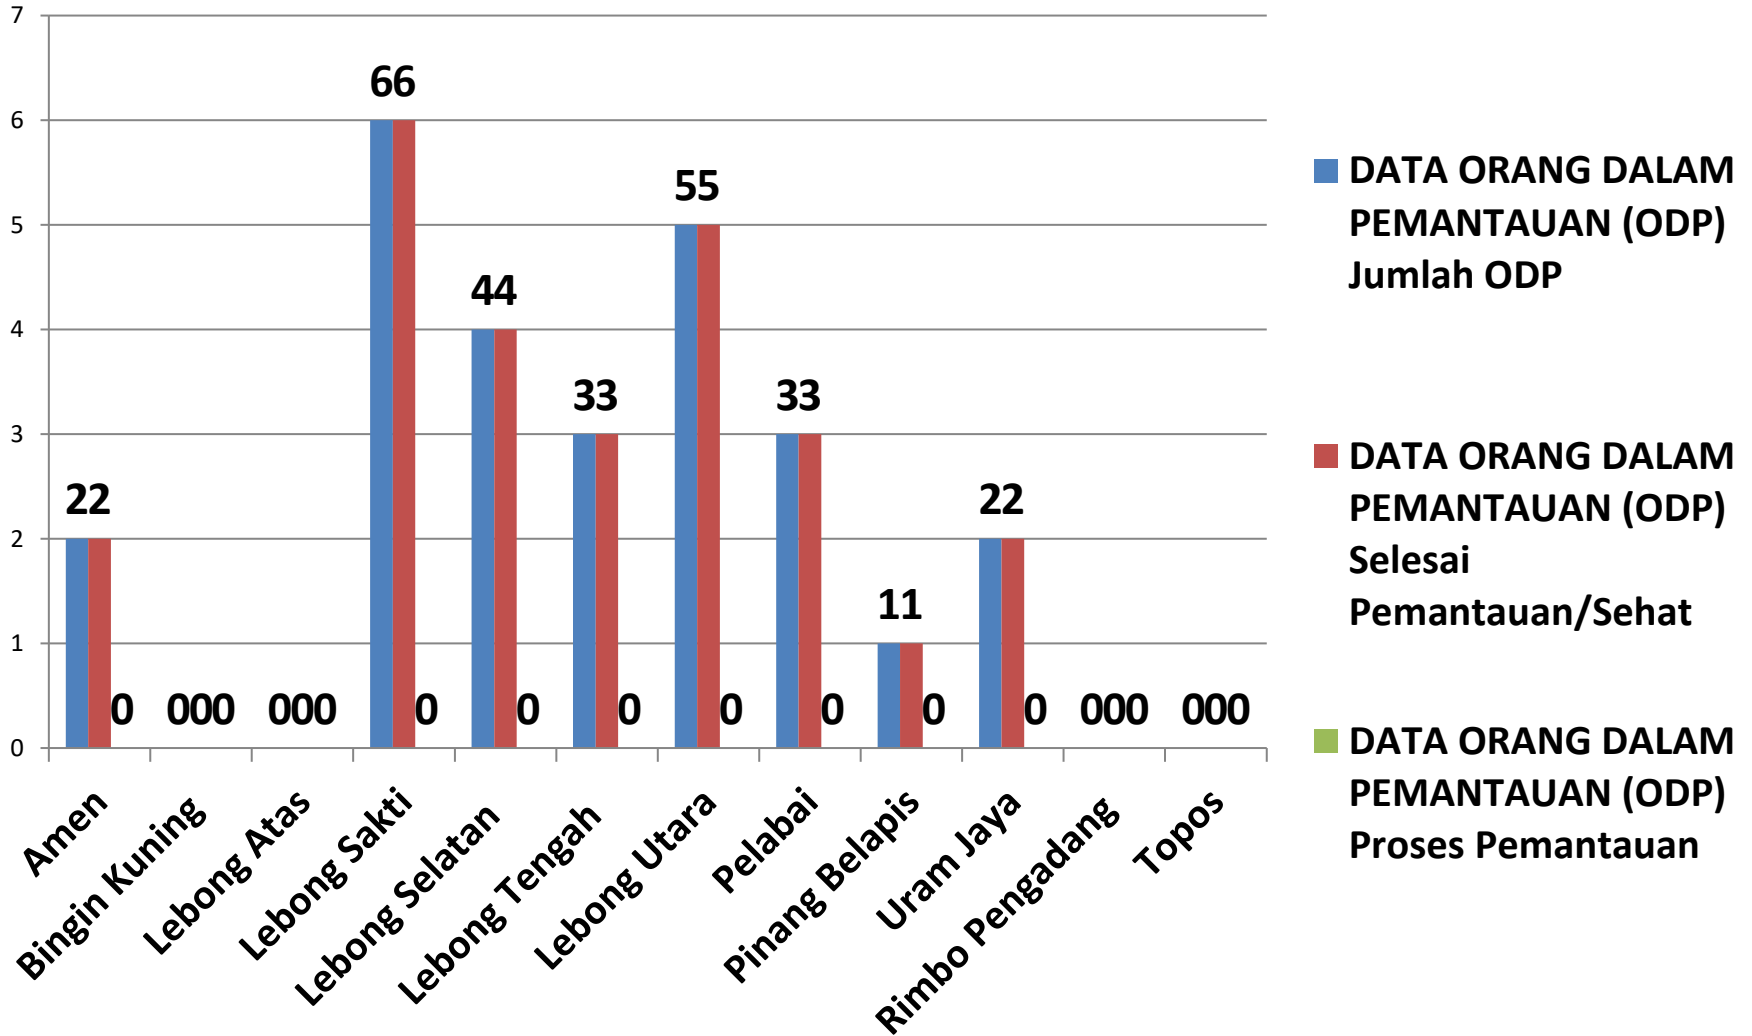

DATA KOMULATIF ORANG DALAM PEMANTAUAN (ODP)

NO	Kecamatan	Jumlah ODP	Selesai Pemantauan/ Sehat	Proses Pemantauan
1	Amen	2	2	0
2	Bingin Kuning	0	0	0
3	Lebong Atas	0	0	0
4	Lebong Sakti	6	6	0
5	Lebong Selatan	4	4	0
6	Lebong Tengah	3	3	0
7	Lebong Utara	5	5	0
8	Pelabai	3	3	0
9	Pinang Belapis	1	1	0
10	Uram Jaya	2	2	0
11	Rimbo Pengadang	0	0	0
12	Topos	0	0	0
Jumlah		26	26	0

Data Komulatif Pemetaan Orang Dalam Pemantauan (ODP) Tanggal 18 Maret 2020 s/d 30 Juni 2020