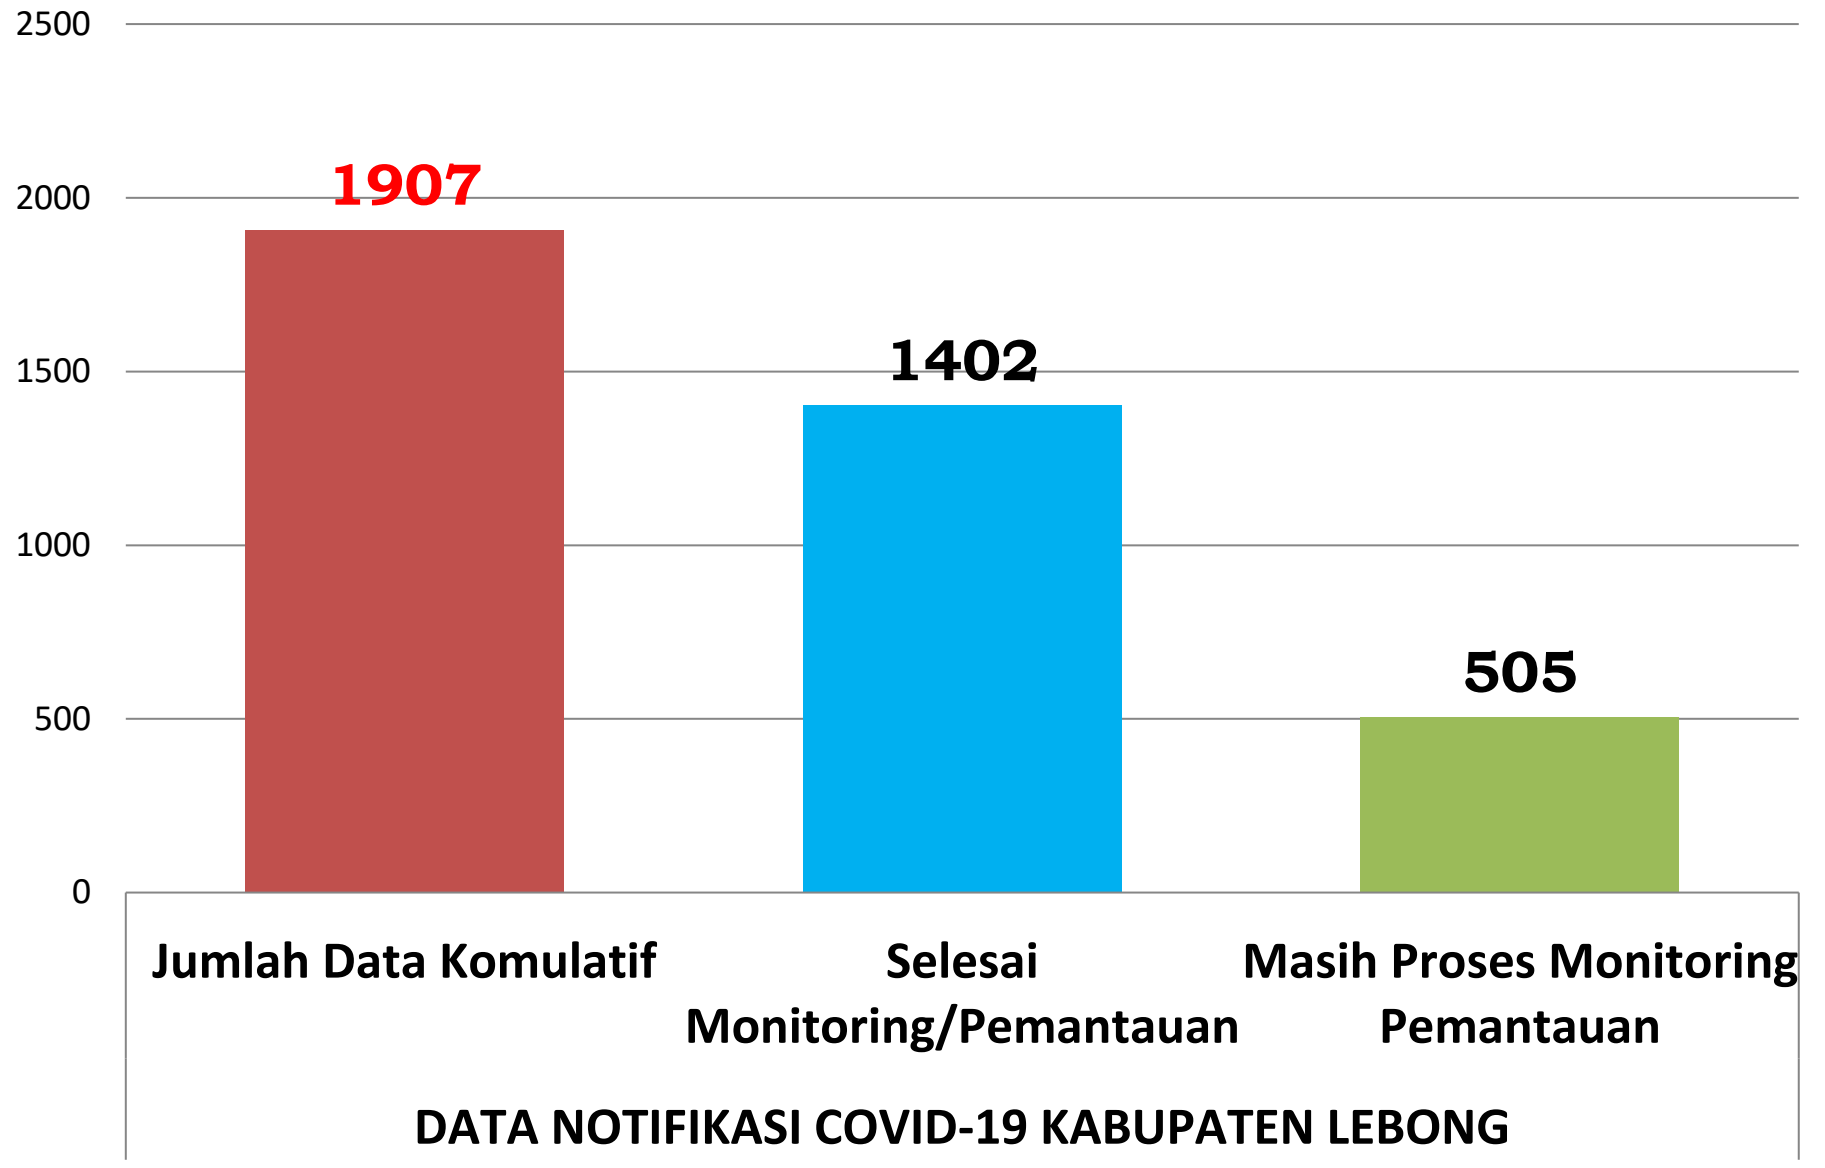

**PEMETAAN NOTIFIKASI COVID-19
KABUPATEN LEBONG
Tanggal 30 Juni 2020**

**DATA KOMULATIF PEMETAAN NOTIFIKASI
PER KECAMATAN DI KABUPATEN LEBONG
TANGGAL 18 MARET 2020 S/D 30 JUNI 2020**

**JUMLAH NOTIFIKASI
KESELURUHAN : 1907 ORANG**

Data Komulatif Pemetaan Orang Dalam Pemantauan (ODP) Tanggal 18 Maret 2020 s/d 30 Juni 2020

Pemetaan Pasien Dalam Pengawasan (PDP)

JUMLAH PDP	PDP SELESAI PEMANTAUAN/ SEHAT	TOTAL KASUS
1	1	0

**LEBONG TENGAH
(1 ORANG)**

DATA KOMULATIF PASIEN DALAM PENGAWASAN (PDP)

NO	Kecamatan	Jumlah PDP	Selesai Pemantauan/ Sehat	Meningkat Menjadi Konfirmasi	Meninggal	Total Kasus komulatif
1	Amen	0	0	0	0	0
2	Bingin Kuning	0	0	0	0	0
3	Lebong Atas	0	0	0	0	0
4	Lebong Sakti	0	0	0	0	0
5	Lebong Selatan	0	0	0	0	0
6	Lebong Tengah	1	1	0	0	0
7	Lebong Utara	0	0	0	0	0
8	Pelabai	0	0	0	0	0
9	Pinang Belapis	0	0	0	0	0
10	Uram Jaya	0	0	0	0	0
11	Rimbo Pengadang	0	0	0	0	0
12	Topos	0	0	0	0	0
Jumlah		1	1	0	0	0

**DATA KOMULATIF PEMETAAN NOTIFIKASI
TANGGAL 30 Juni 2020**

JUMLAH : 17 ORANG

**PELABAI
(4 ORANG)**

**URAM JAYA
(4 ORANG)**

**RIMBO PENGADANG
(8 ORANG)**

**LEBONG SELATAN
(1 ORANG)**

Data Notifikasi Monitoring/Pemantauan Komulatif Covid-19