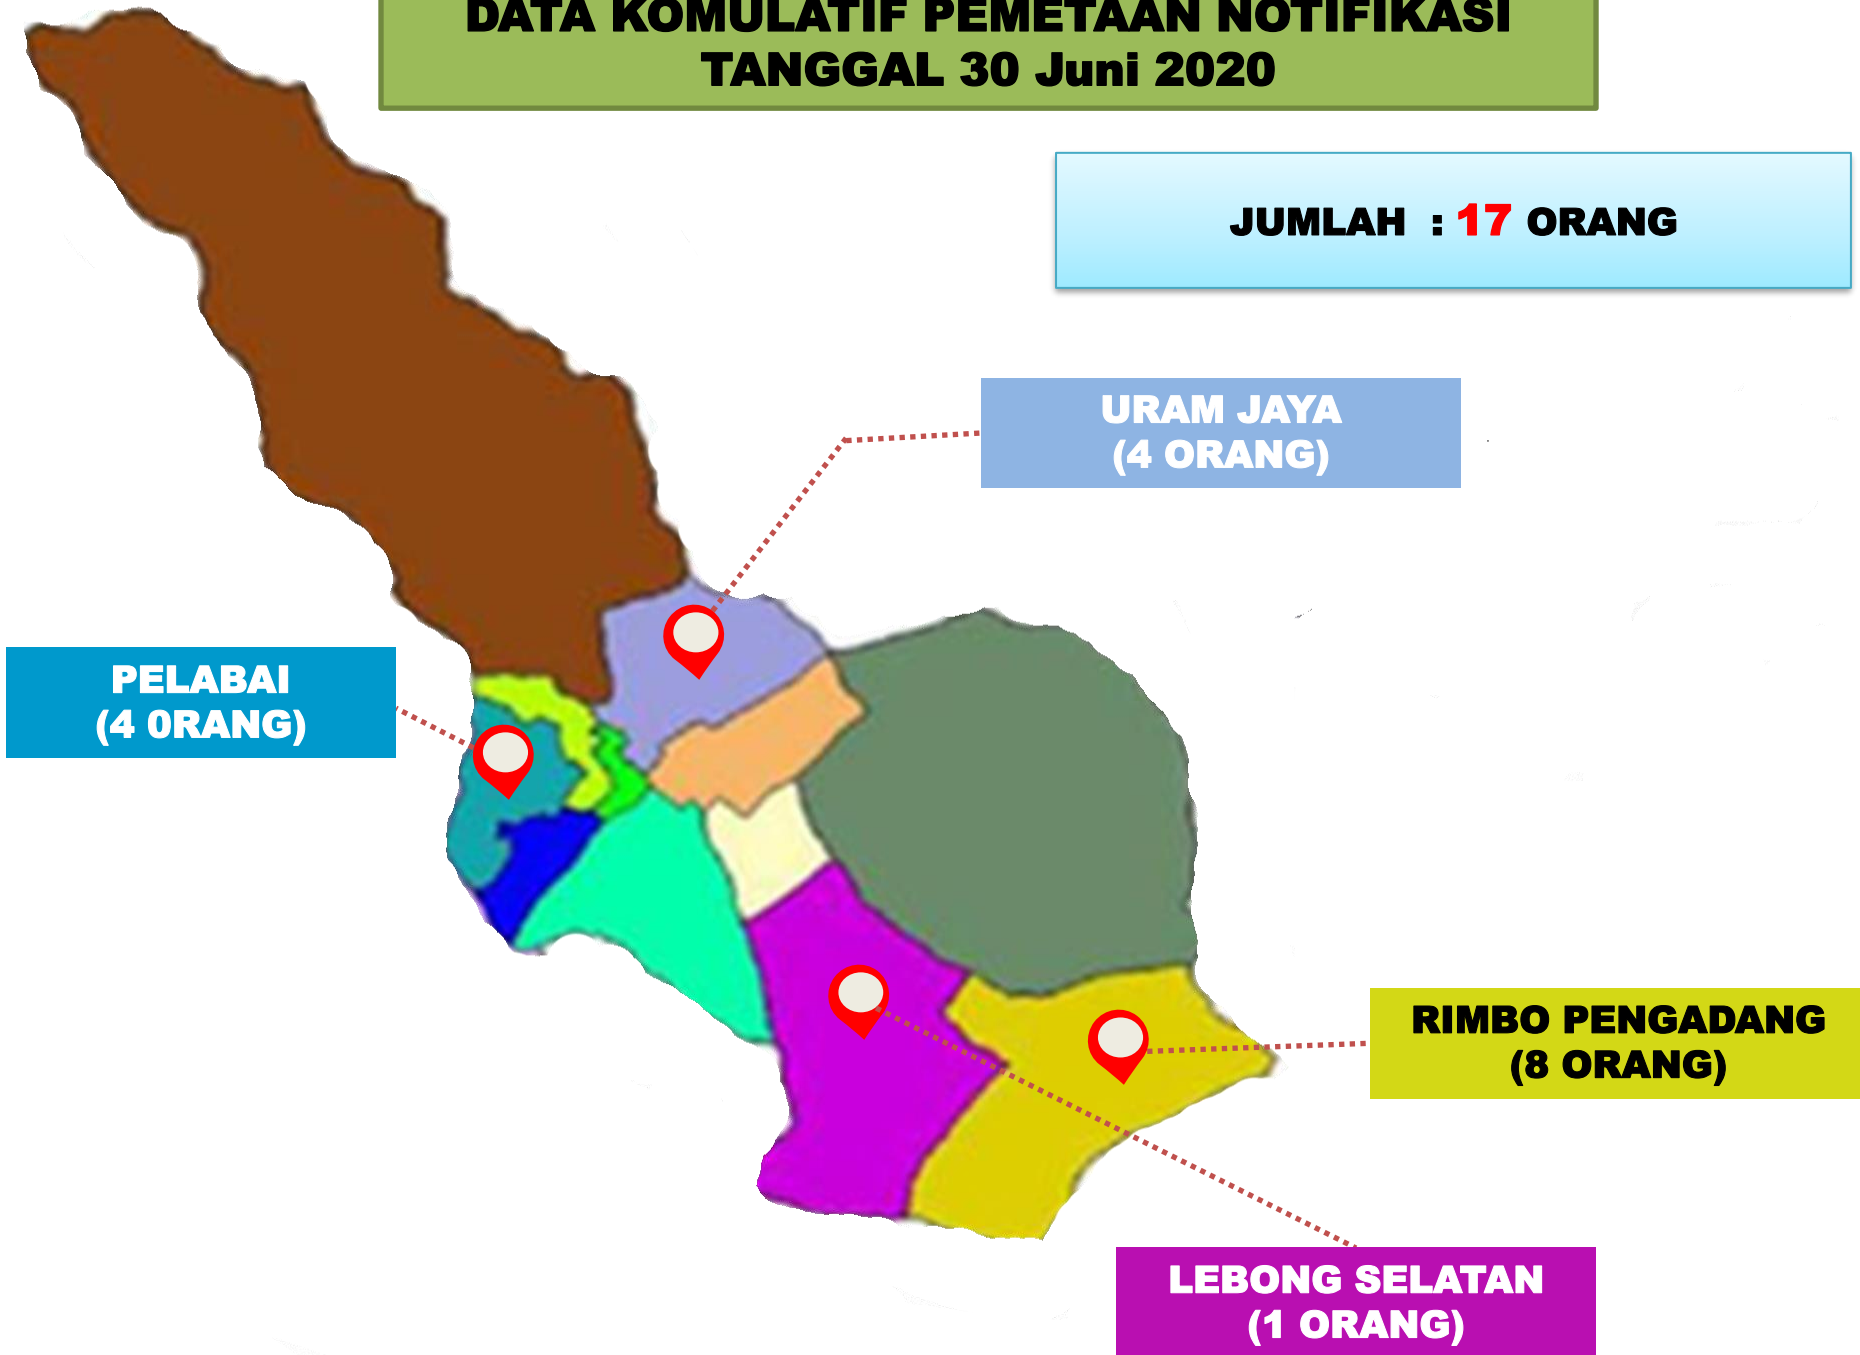

**PEMETAAN NOTIFIKASI COVID-19
KABUPATEN LEBONG
Tanggal 30 Juni 2020**

**DATA KOMULATIF PEMETAAN NOTIFIKASI
PER KECAMATAN DI KABUPATEN LEBONG
TANGGAL 18 MARET 2020 S/D 30 JUNI 2020**

**JUMLAH NOTIFIKASI
KESELURUHAN : 1907 ORANG**

DATA KOMULATIF ORANG DALAM PEMANTAUAN (ODP)

NO	Kecamatan	Jumlah ODP	Selesai Pemantauan/ Sehat	Proses Pemantauan
1	Amen	2	2	0
2	Bingin Kuning	0	0	0
3	Lebong Atas	0	0	0
4	Lebong Sakti	6	6	0
5	Lebong Selatan	4	4	0
6	Lebong Tengah	3	3	0
7	Lebong Utara	5	5	0
8	Pelabai	3	3	0
9	Pinang Belapis	1	1	0
10	Uram Jaya	2	2	0
11	Rimbo Pengadang	0	0	0
12	Topos	0	0	0
Jumlah		26	26	0

DATA KOMULATIF PASIEN DALAM PENGAWASAN (PDP)

NO	Kecamatan	Jumlah PDP	Selesai Pemantauan/ Sehat	Meningkat Menjadi Konfirmasi	Meninggal	Total Kasus komulatif
1	Amen	0	0	0	0	0
2	Bingin Kuning	0	0	0	0	0
3	Lebong Atas	0	0	0	0	0
4	Lebong Sakti	0	0	0	0	0
5	Lebong Selatan	0	0	0	0	0
6	Lebong Tengah	1	1	0	0	0
7	Lebong Utara	0	0	0	0	0
8	Pelabai	0	0	0	0	0
9	Pinang Belapis	0	0	0	0	0
10	Uram Jaya	0	0	0	0	0
11	Rimbo Pengadang	0	0	0	0	0
12	Topos	0	0	0	0	0
Jumlah		1	1	0	0	0

**DATA KOMULATIF PEMETAAN NOTIFIKASI
TANGGAL 30 Juni 2020**

JUMLAH : 17 ORANG

**PELABAI
(4 ORANG)**

**URAM JAYA
(4 ORANG)**

**RIMBO PENGADANG
(8 ORANG)**

**LEBONG SELATAN
(1 ORANG)**

Data Notifikasi Monitoring/Pemantauan Komulatif Covid-19